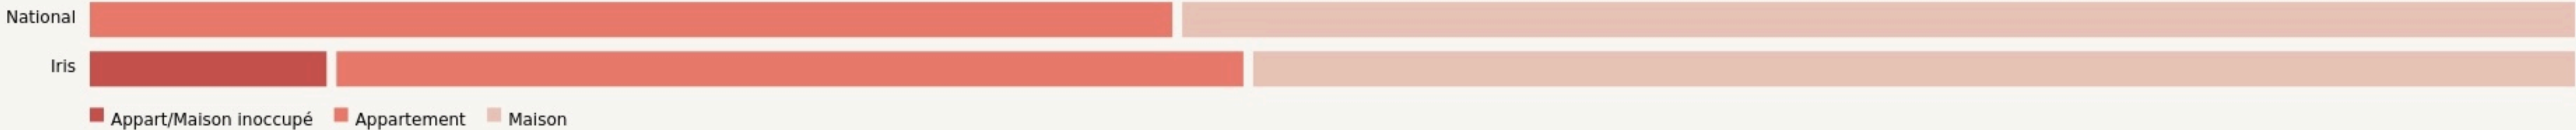

Magny-en-Vexin
COWORK VEXIN

www.cowork-vexin.fr

SURFACE

290 m² au total

LOCALISATION

38 Rue de Rouen
95420
Magny-en-Vexin

POPULATION [CHANGER LA COMPARAISON](#)

CATEGORIES SOCIOPROFESSIONNELLES [CHANGER LA COMPARAISON](#)

IMMOBILIER [CHANGER LA COMPARAISON](#)

Inauguration

21 mai 2023

L'IDÉE FONDATRICE

Notre tiers-lieu se situe dans le Val d'Oise, dans le PNR du Vexin français, à Magny-en-Vexin à côté du centre ville et de ses nombreux commerces.