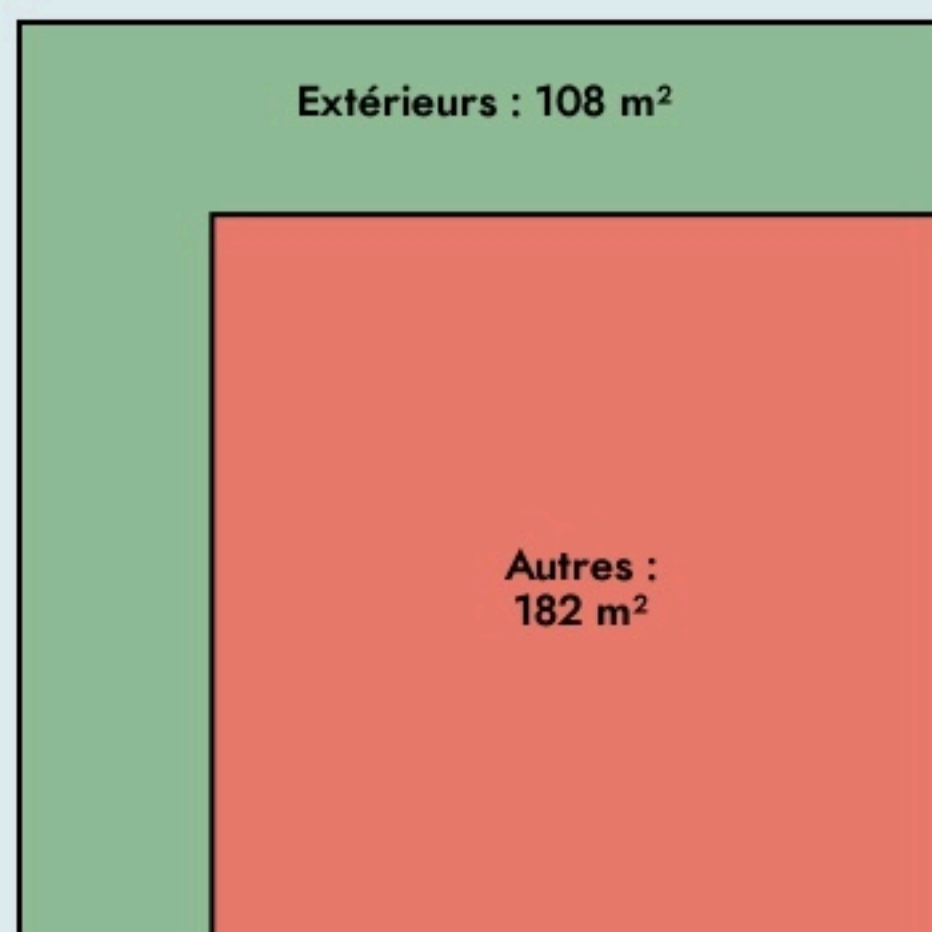

Magny-en-Vexin
COWORK VEXIN

www.cowork-vexin.fr

SURFACE

290 m² au total

LOCALISATION

38 Rue de Rouen
95420
Magny-en-Vexin

POPULATION [CHANGER LA COMPARAISON](#)

CATEGORIES SOCIOPROFESSIONNELLES [CHANGER LA COMPARAISON](#)

IMMOBILIER [CHANGER LA COMPARAISON](#)

Inauguration

21 mai 2023

L'IDÉE FONDATRICE

Notre tiers-lieu se situe dans le Val d'Oise, dans le PNR du Vexin français, à Magny-en-Vexin à côté du centre ville et de ses nombreux commerces.