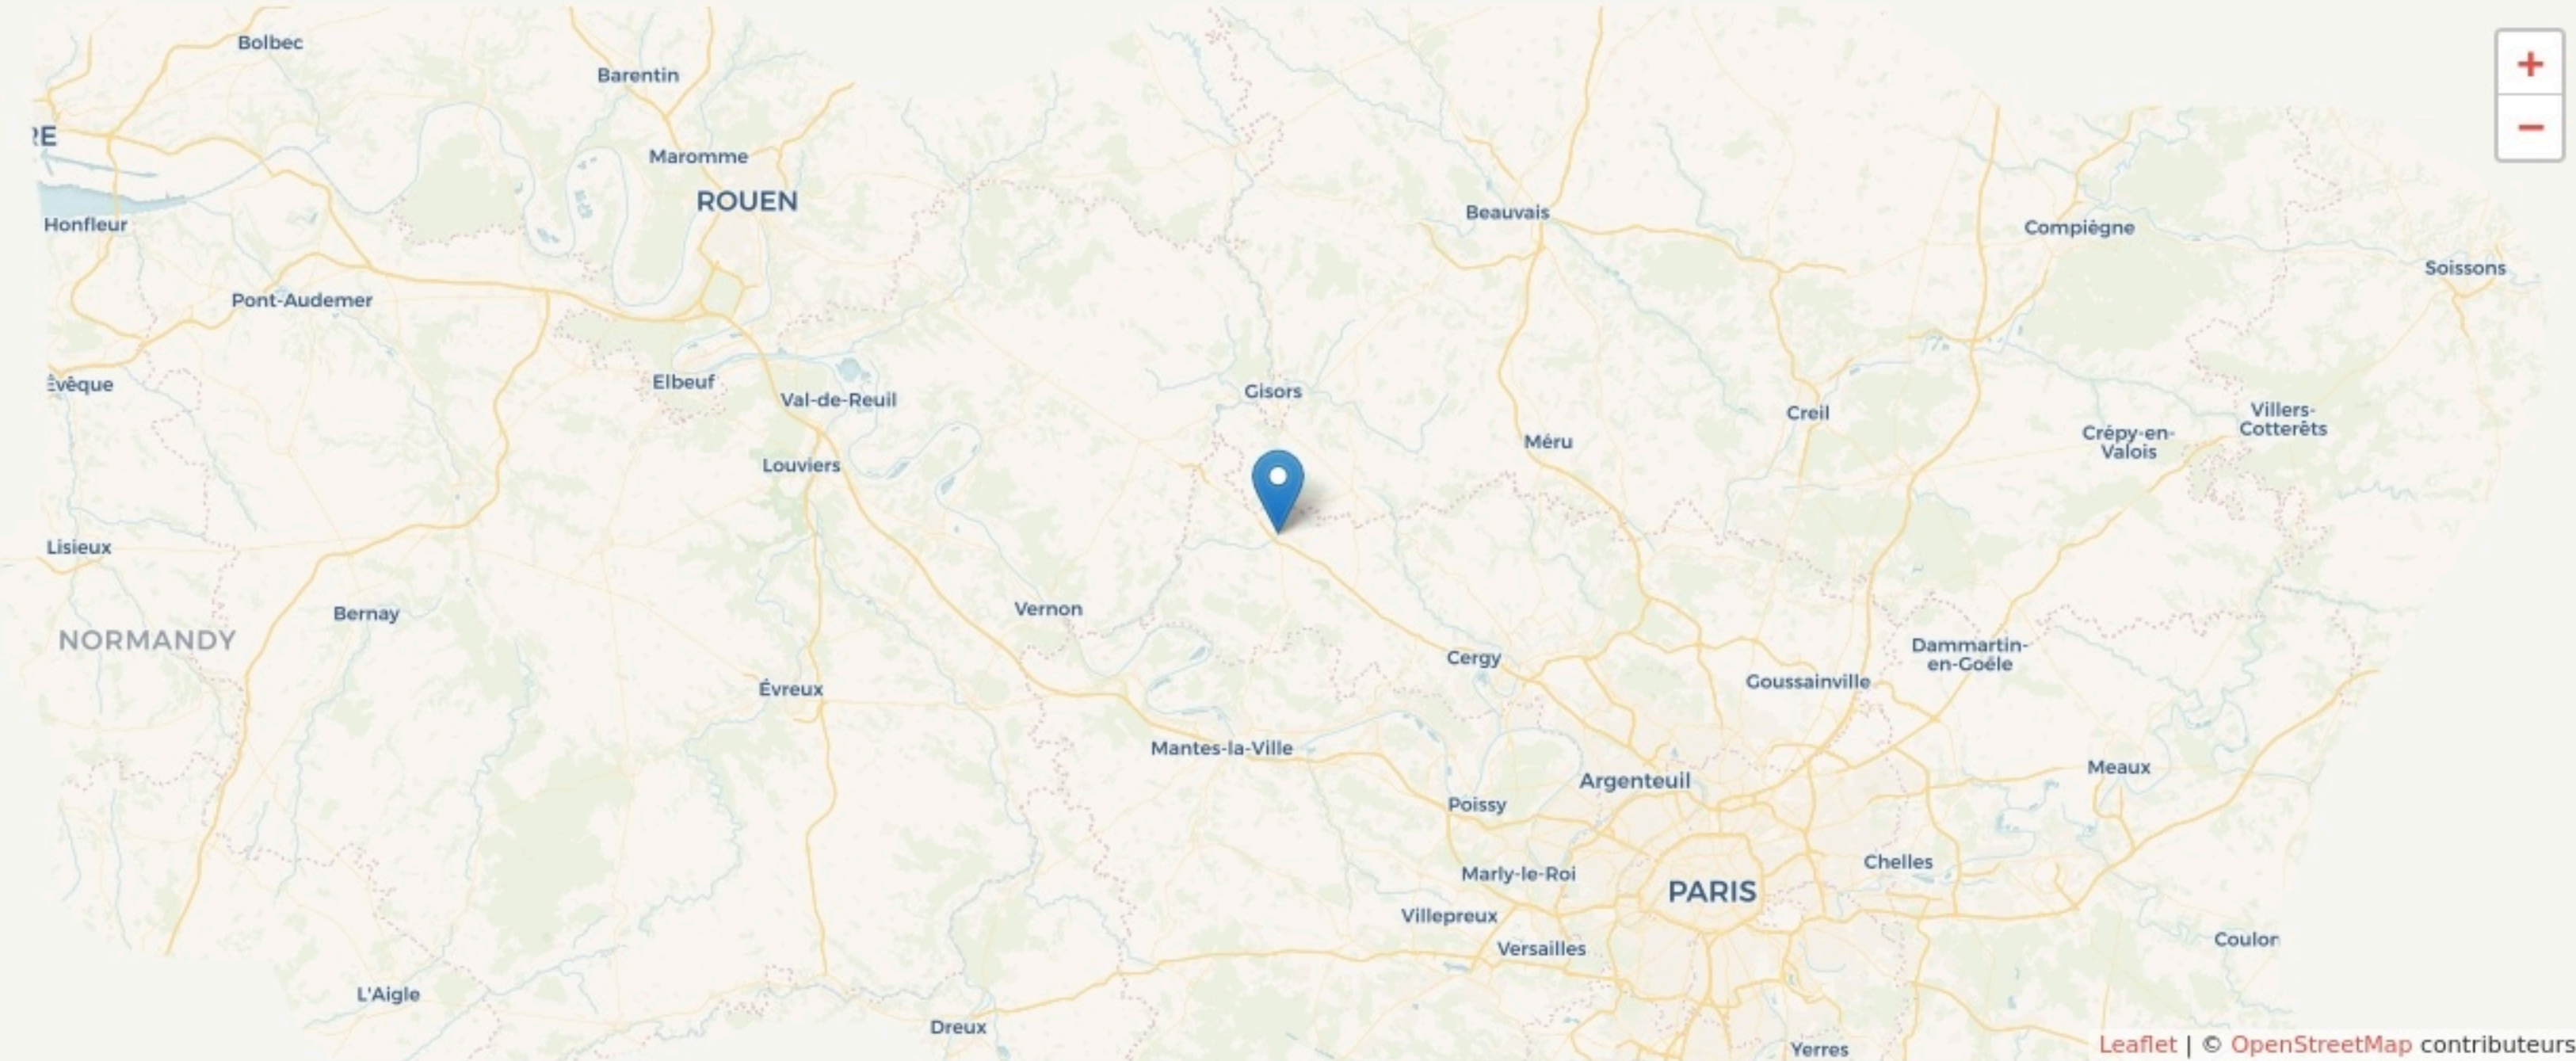

Magny-en-Vexin
COWORK VEXIN

www.cowork-vexin.fr

SURFACE

290 m² au total

LOCALISATION

38 Rue de Rouen
95420
Magny-en-Vexin

POPULATION [CHANGER LA COMPARAISON](#)

CATEGORIES SOCIOPROFESSIONNELLES [CHANGER LA COMPARAISON](#)

IMMOBILIER [CHANGER LA COMPARAISON](#)

Inauguration

21 mai 2023

L'IDÉE FONDATRICE

Notre tiers-lieu se situe dans le Val d'Oise, dans le PNR du Vexin français, à Magny-en-Vexin à côté du centre ville et de ses nombreux commerces.