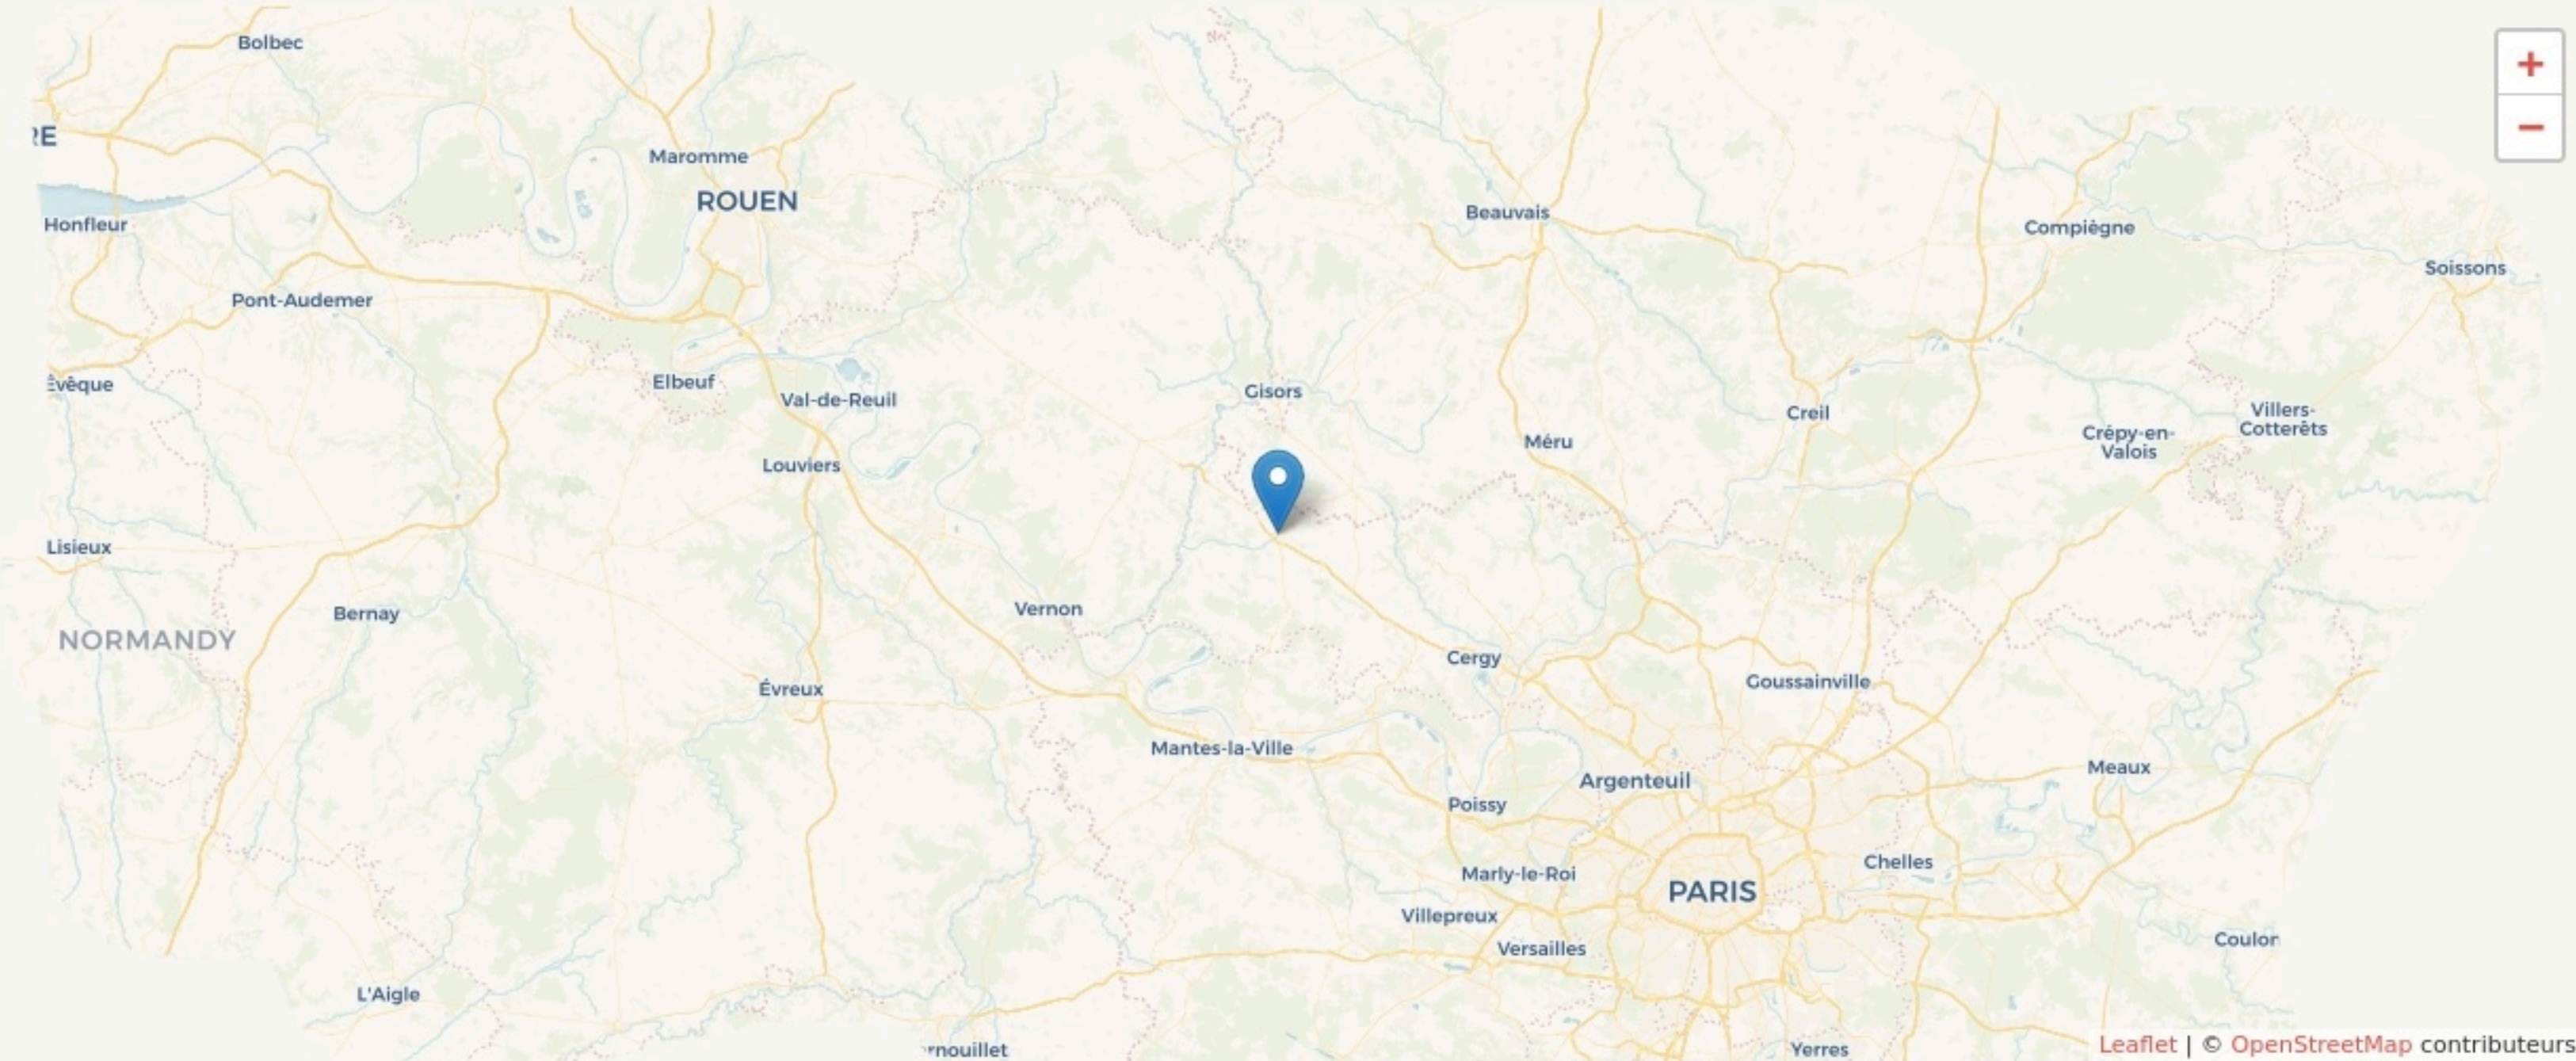

Magny-en-Vexin
COWORK VEXIN

www.cowork-vexin.fr

SURFACE

290 m² au total

LOCALISATION

38 Rue de Rouen
 95420
 Magny-en-Vexin

POPULATION [CHANGER LA COMPARAISON](#)

CATEGORIES SOCIOPROFESSIONNELLES [CHANGER LA COMPARAISON](#)

IMMOBILIER [CHANGER LA COMPARAISON](#)

Inauguration

21 mai 2023

L'IDÉE FONDATRICE

Notre tiers-lieu se situe dans le Val d'Oise, dans le PNR du Vexin français, à Magny-en-Vexin à côté du centre ville et de ses nombreux commerces.