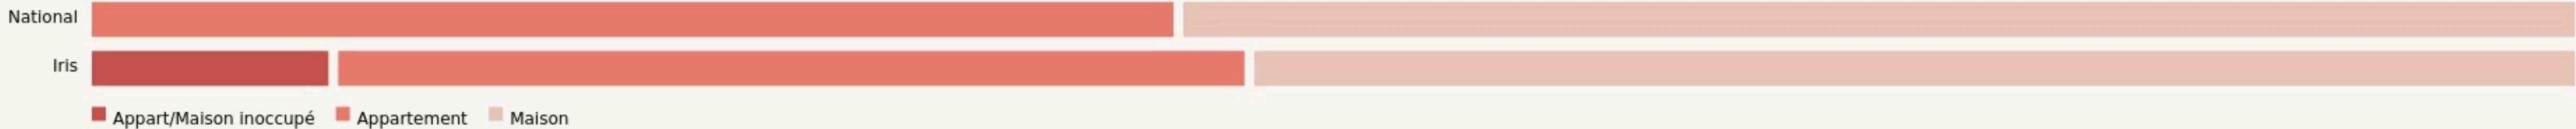

Magny-en-Vexin
COWORK VEXIN

www.cowork-vexin.fr

SURFACE

290 m² au total

LOCALISATION

38 Rue de Rouen
 95420
 Magny-en-Vexin

POPULATION [CHANGER LA COMPARAISON](#)

CATEGORIES SOCIOPROFESSIONNELLES [CHANGER LA COMPARAISON](#)

IMMOBILIER [CHANGER LA COMPARAISON](#)

Inauguration

21 mai 2023

L'IDÉE FONDATRICE

Notre tiers-lieu se situe dans le Val d'Oise, dans le PNR du Vexin français, à Magny-en-Vexin à côté du centre ville et de ses nombreux commerces.