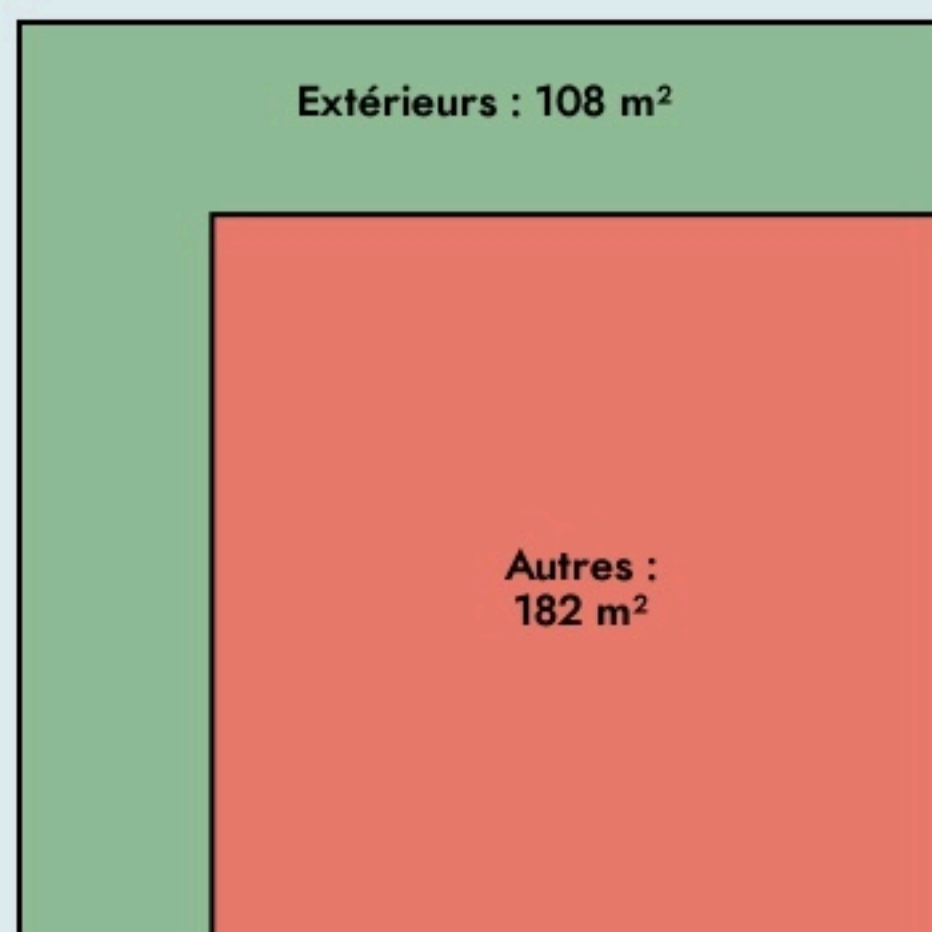

Magny-en-Vexin
COWORK VEXIN

www.cowork-vexin.fr

SURFACE

290 m² au total

LOCALISATION

38 Rue de Rouen
 95420
 Magny-en-Vexin

POPULATION [CHANGER LA COMPARAISON](#)

CATEGORIES SOCIOPROFESSIONNELLES [CHANGER LA COMPARAISON](#)

IMMOBILIER [CHANGER LA COMPARAISON](#)

Inauguration

21 mai 2023

L'IDÉE FONDATRICE

Notre tiers-lieu se situe dans le Val d'Oise, dans le PNR du Vexin français, à Magny-en-Vexin à côté du centre ville et de ses nombreux commerces.