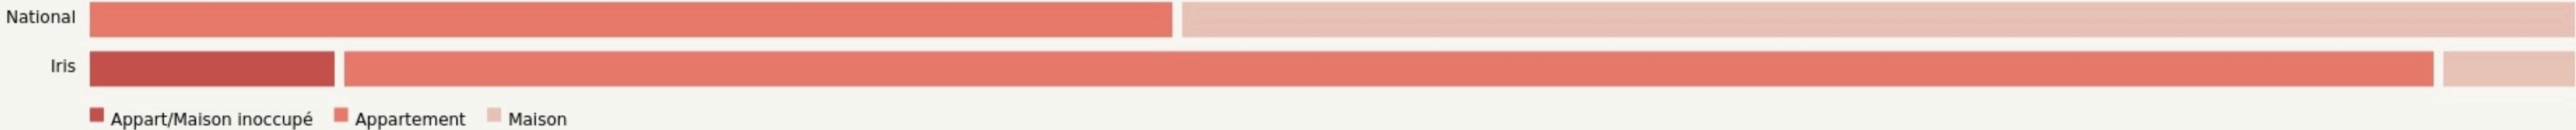

IMMOBILIER [CHANGER LA COMPARAISON](#)