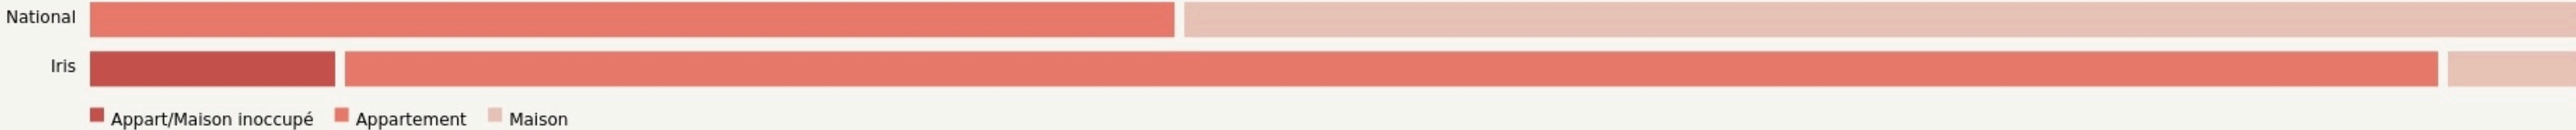

IMMOBILIER [CHANGER LA COMPARAISON](#)