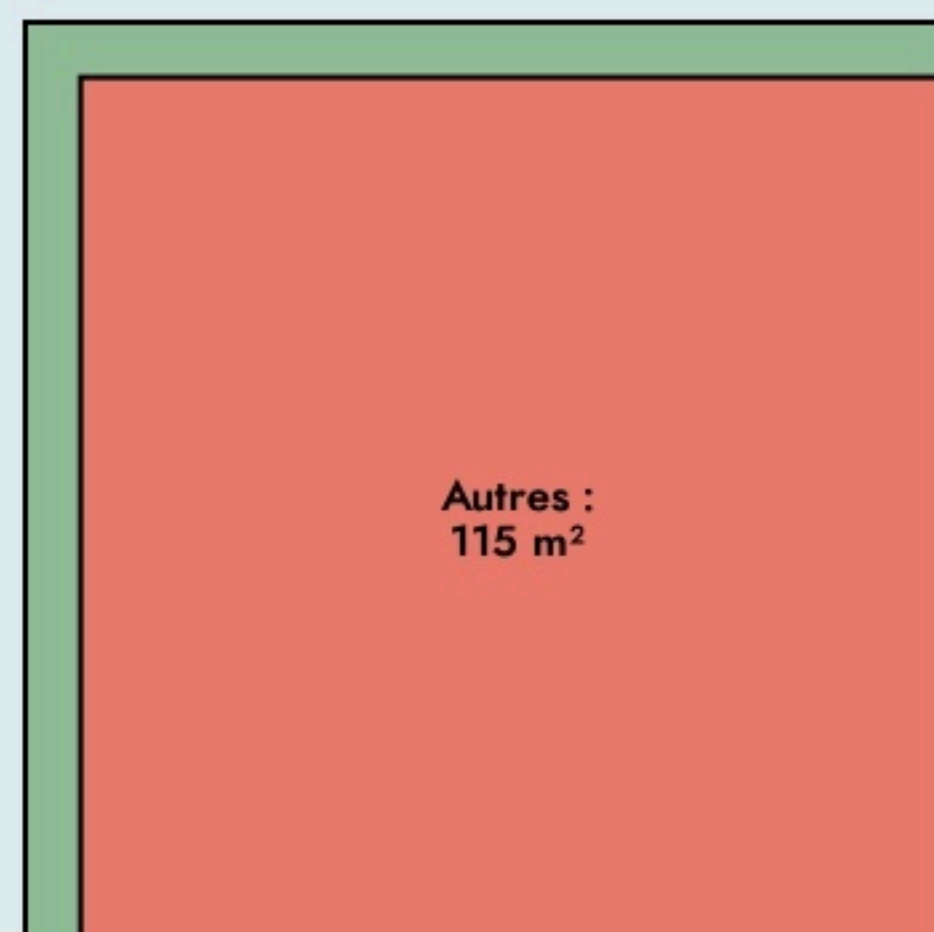

Strasbourg
CRO-WORK-IN

cro-work-in.fr/

SURFACE
130 m² au total

LOCALISATION

31 Route de Mittelhausbergen
 67200
 Strasbourg

POPULATION [CHANGER LA COMPARAISON](#)

CATEGORIES SOCIOPROFESSIONNELLES [CHANGER LA COMPARAISON](#)