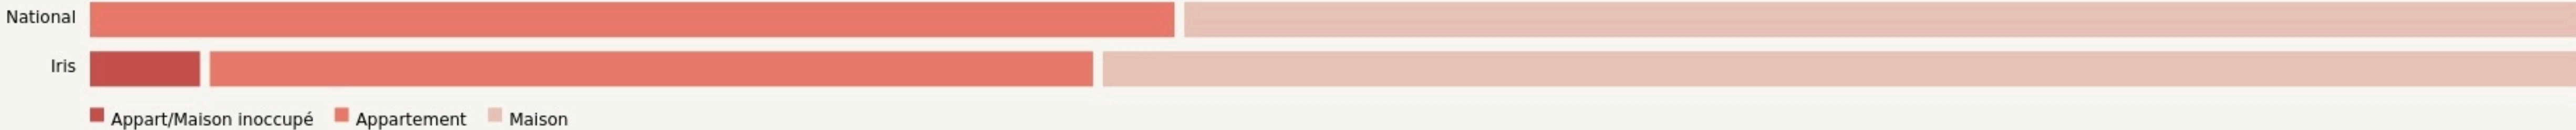

IMMOBILIER [CHANGER LA COMPARAISON](#)

Inauguration

1 janvier 2020

L'IDÉE FONDATRICE

Delta CRIC associe la pépinière d'entreprise Delta, proposant des formations aux porteurs de projets et le CRIC: Centre de Ressources et d'Innovation en Chablais, espace de fabrication numérique à destination des entreprises.