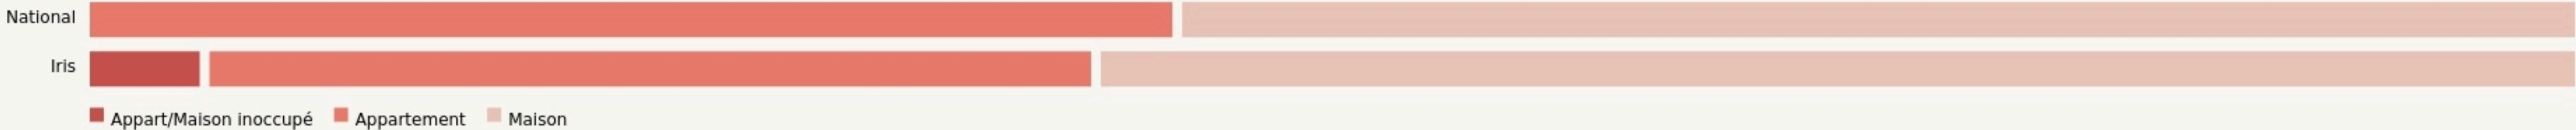

IMMOBILIER [CHANGER LA COMPARAISON](#)

Inauguration

1 janvier 2020

L'IDÉE FONDATRICE

Delta CRIC associe la pépinière d'entreprise Delta, proposant des formations aux porteurs de projets et le CRIC: Centre de Ressources et d'Innovation en Chablais, espace de fabrication numérique à destination des entreprises.