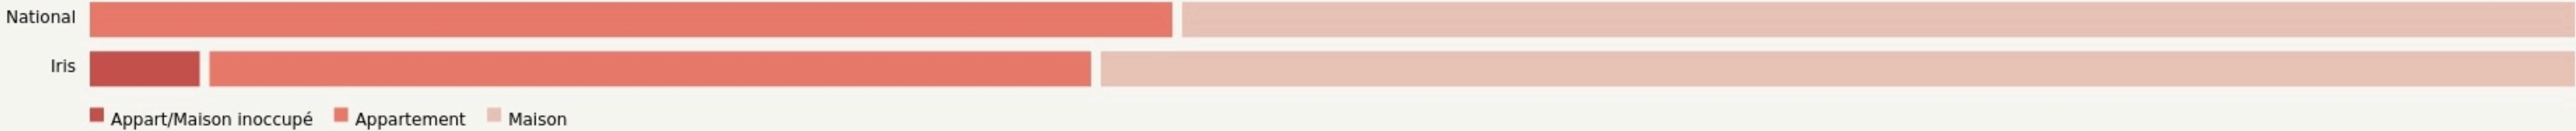

IMMOBILIER [CHANGER LA COMPARAISON](#)

Inauguration

1 janvier 2020

L'IDÉE FONDATRICE

Delta CRIC associe la pépinière d'entreprise Delta, proposant des formations aux porteurs de projets et le CRIC: Centre de Ressources et d'Innovation en Chablais, espace de fabrication numérique à destination des entreprises.