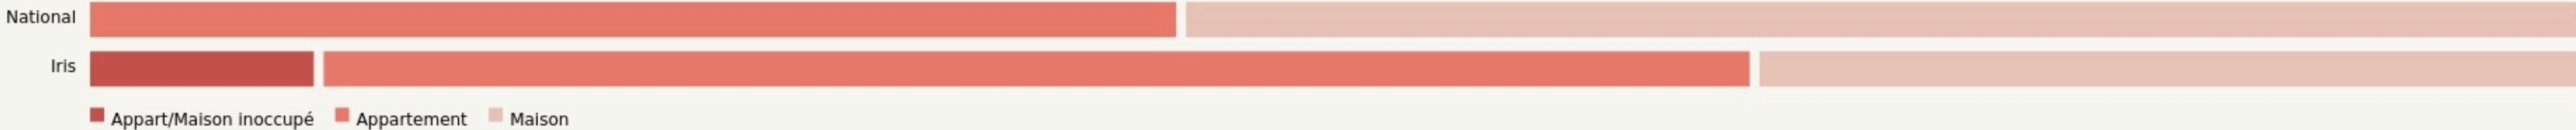

IMMOBILIER [CHANGER LA COMPARAISON](#)