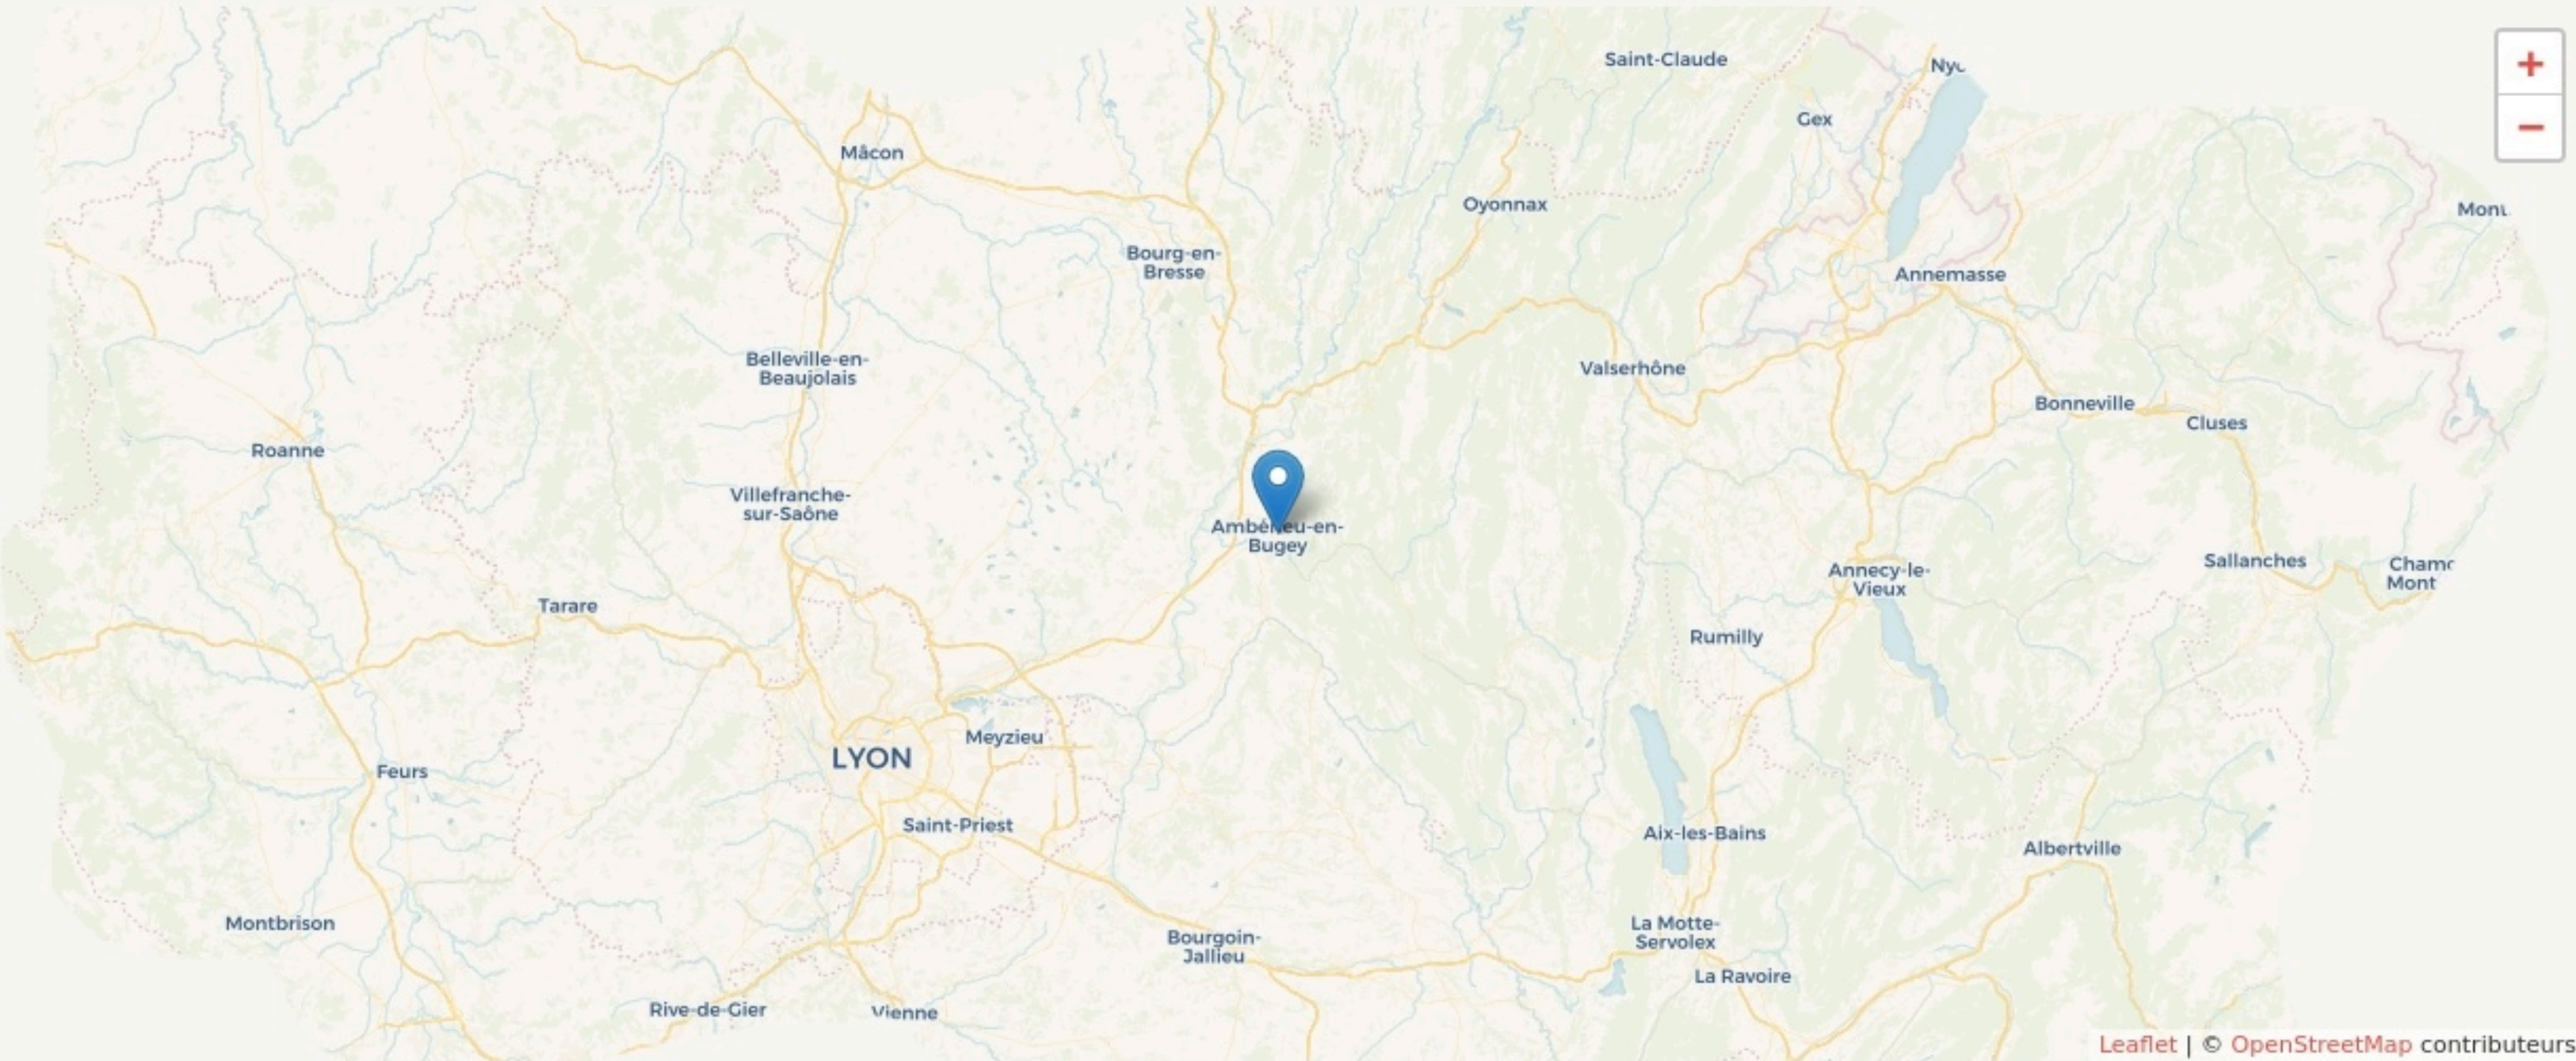

Ambérieu-en-Bugey
DES JUS ET DES JEUX

jusetjeux.fr

SURFACE

200 m² au total

LOCALISATION

10 place Aristide Bouvet
1500
Ambérieu-en-Bugey

POPULATION [CHANGER LA COMPARAISON](#)

CATEGORIES SOCIOPROFESSIONNELLES [CHANGER LA COMPARAISON](#)