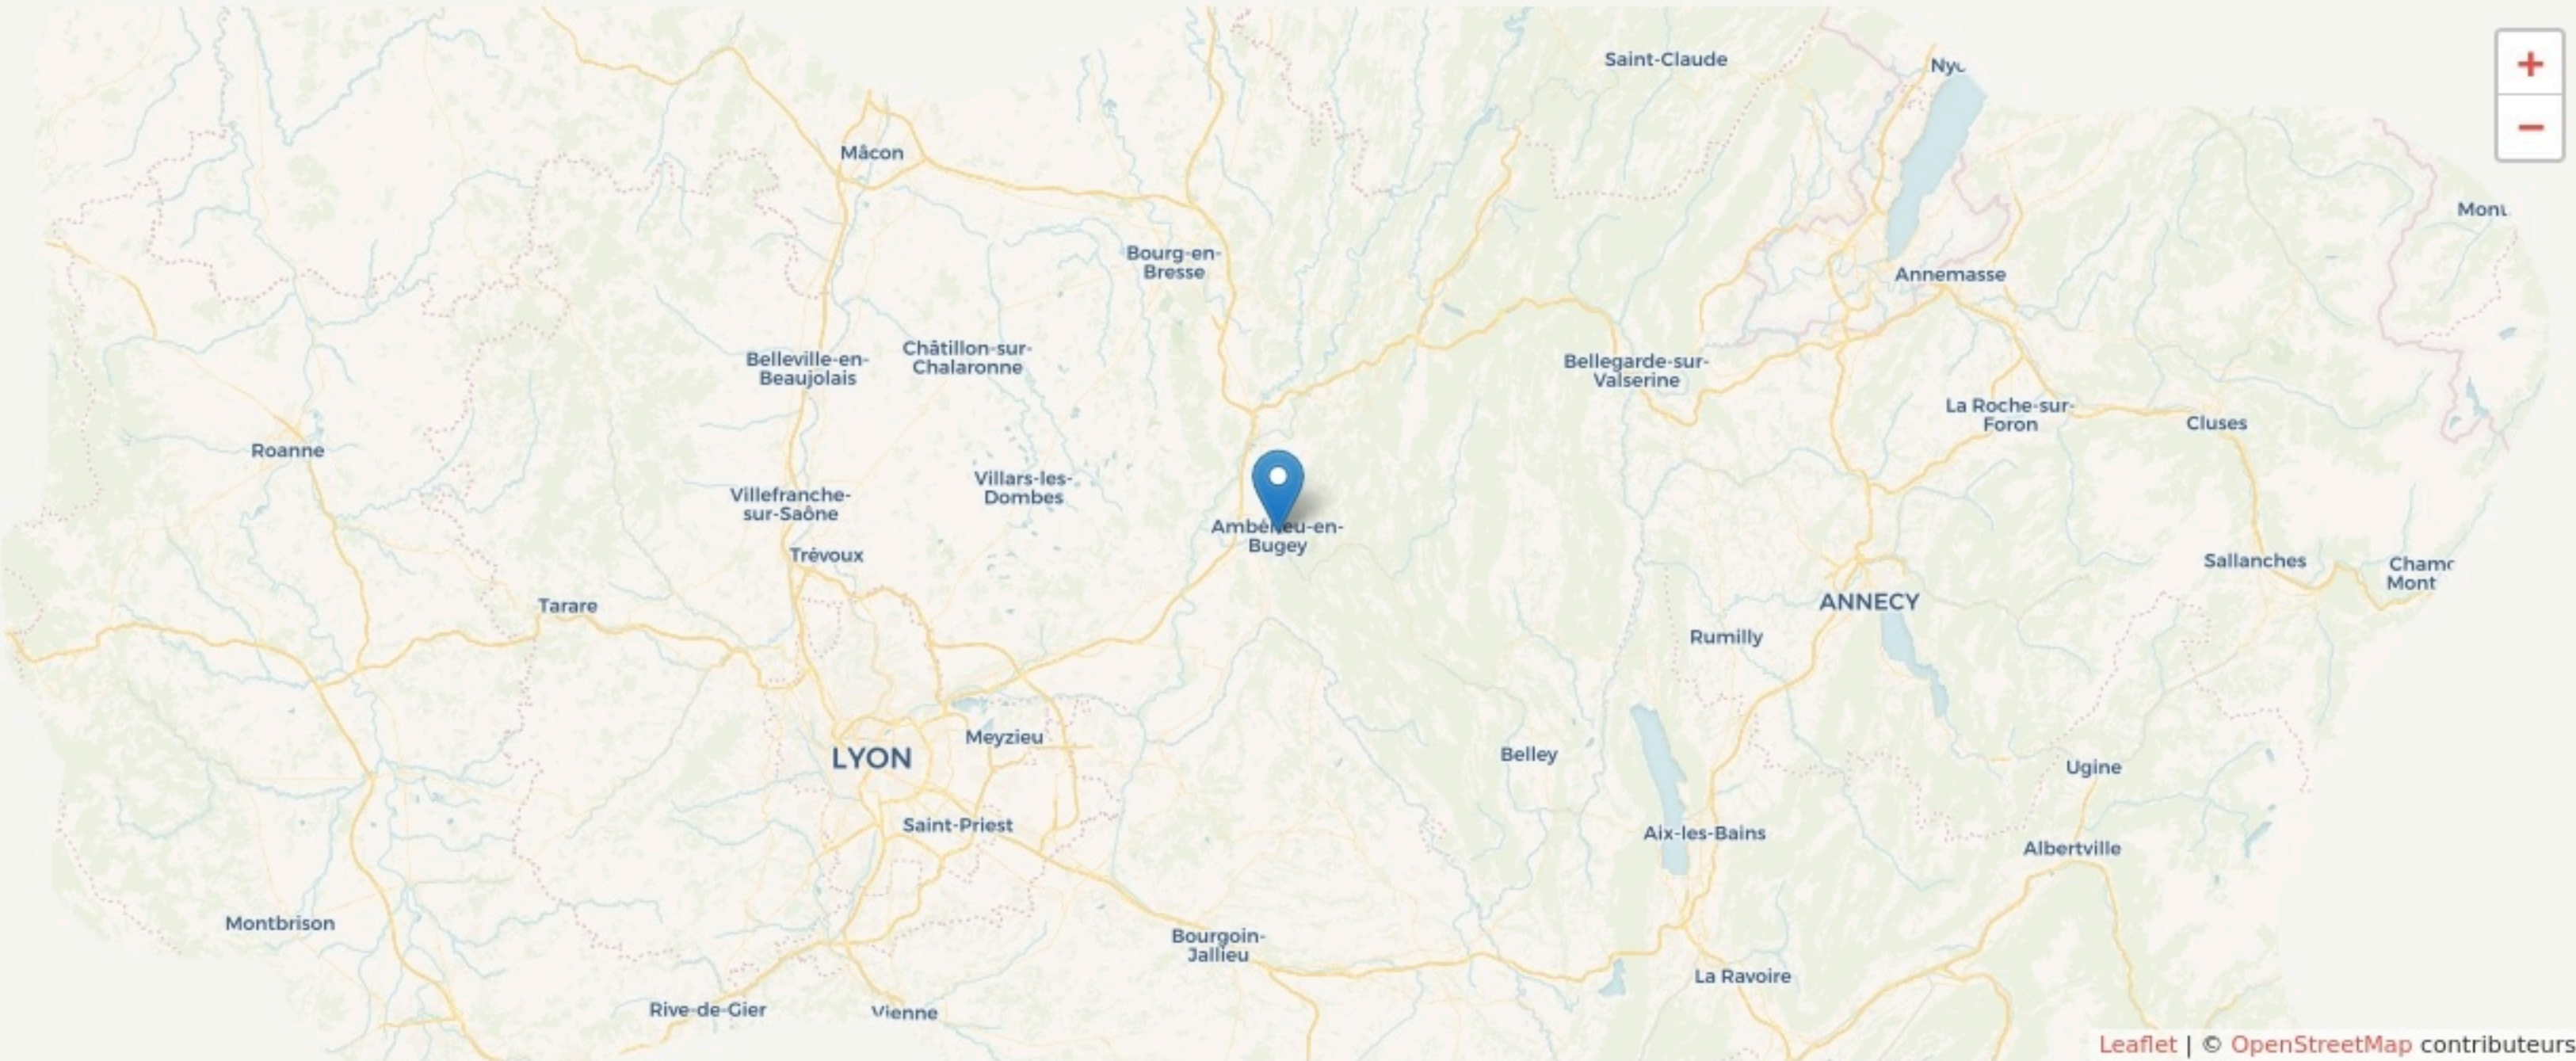

Ambérieu-en-Bugey  
**DES JUS ET DES JEUX**

[jusetjeux.fr](http://jusetjeux.fr)

**SURFACE**

200 m<sup>2</sup> au total

# LOCALISATION

10 place Aristide Bouvet  
1500  
Ambérieu-en-Bugey

Leaflet | © OpenStreetMap contributeurs