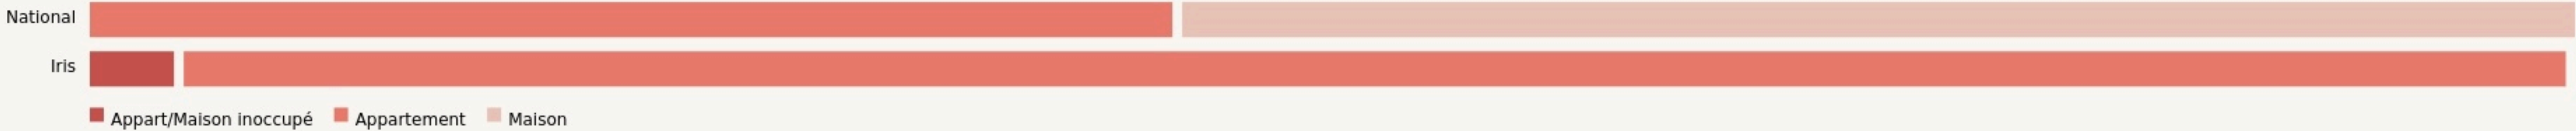

Paris 13e Arrondissement
DIGITAL VILLAGE PARIS

SURFACE
1200 m² au total

LOCALISATION

21 Rue Albert Bayet
75000
Paris 13e Arrondissement

POPULATION CHANGER LA COMPARAISON

CATEGORIES SOCIOPROFESSIONNELLES CHANGER LA COMPARAISON

IMMOBILIER CHANGER LA COMPARAISON

Inauguration

30 mars 2018

L'IDÉE FONDATRICE

Digital Village est un lieu d'échanges et de rencontres, la maison de maître qui accueille nos villageois est des plus agréables : cuisine, salle de réunion et de déjeuner, salle de bain pour les sportifs, salle de jeux vidéo et un grand jardin, un poumon vert en plein centre ville.