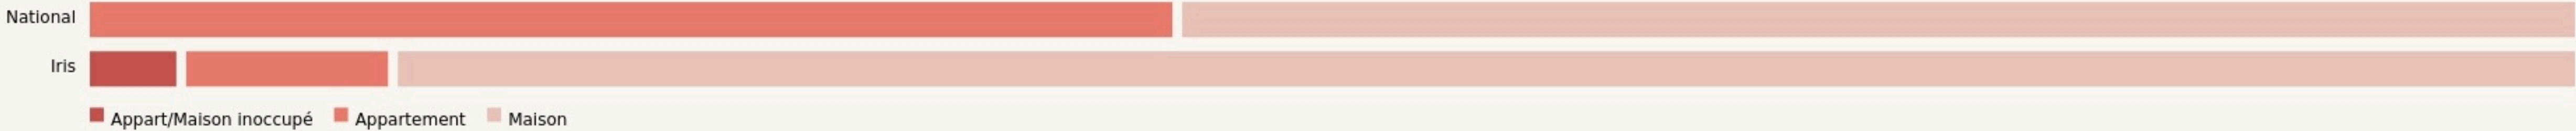

La Bernerie-en-Retz
ÉCOLIEU TY LOUËT

SURFACE
200 m² au total

LOCALISATION

10 Rue du Docteur Richelot
44760
La Bernerie-en-Retz

POPULATION [CHANGER LA COMPARAISON](#)

CATEGORIES SOCIOPROFESSIONNELLES [CHANGER LA COMPARAISON](#)

IMMOBILIER [CHANGER LA COMPARAISON](#)

Inauguration

23 mai 2021

L'IDÉE FONDATRICE

![facilitation graphique]

(https://drive.google.com/file/d/1hQvZGOfK0Svea2OaKauJGHexSjL_sDPH/view?usp=sharing "entrez le titre de l'image ici")