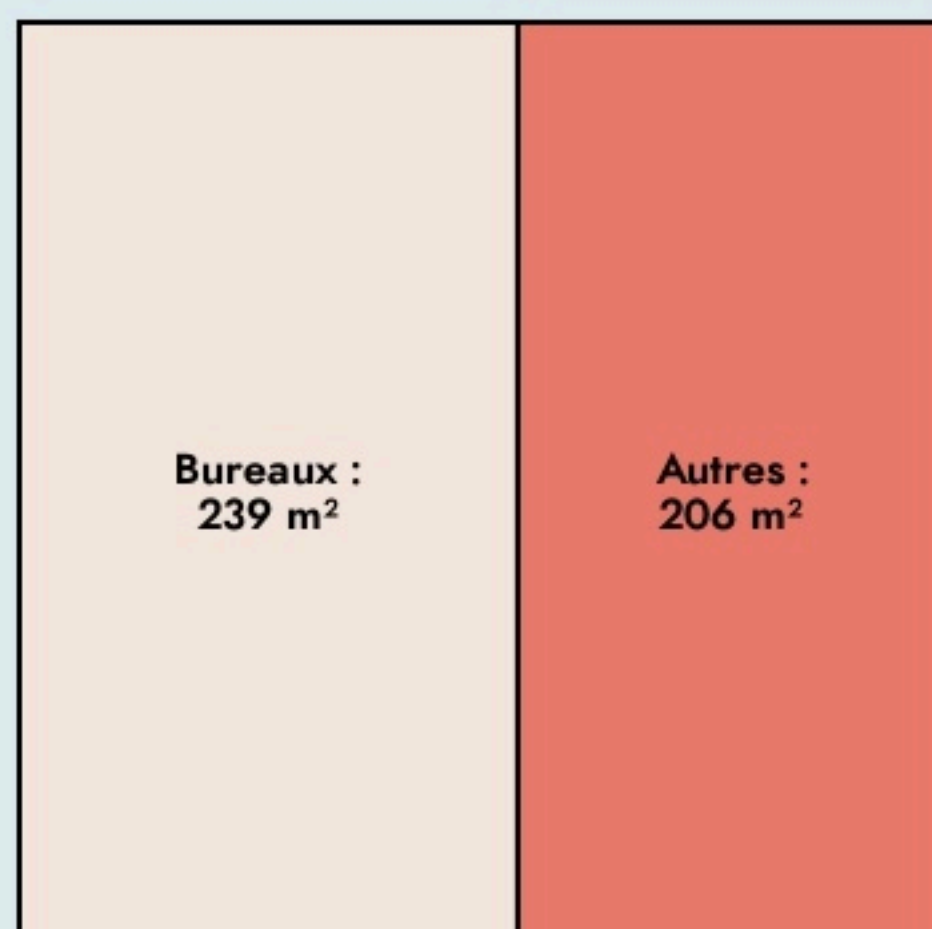

Lyon 1er Arrondissement
ÉCOWORKING

www.ecoworking.fr/

SURFACE

445 m² au total

LOCALISATION

27 rue Romarin, Lyon 1
69001
Lyon 1er Arrondissement

Accès

Bus

Métro

POPULATION [CHANGER LA COMPARAISON](#)

CATEGORIES SOCIOPROFESSIONNELLES [CHANGER LA COMPARAISON](#)

IMMOBILIER [CHANGER LA COMPARAISON](#)

Inauguration

1 juillet 2013

L'IDÉE FONDATRICE

Mutualisons nos énergies !