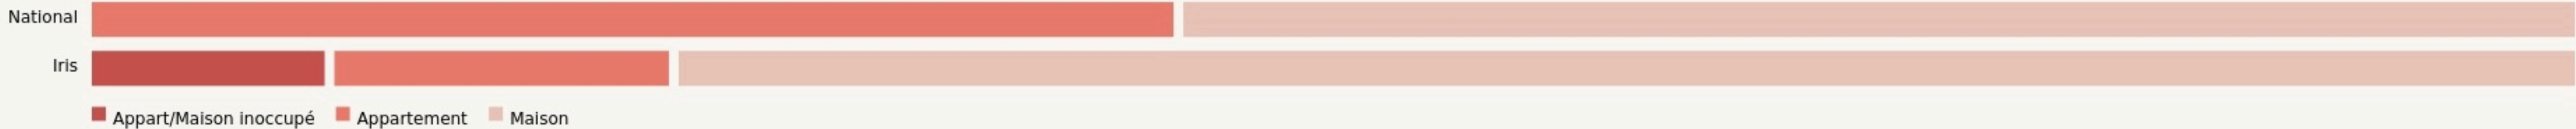

Baud
EFFET PAPIILLON (L')

effetpapillon.bzh/

SURFACE

800 m² au total

LOCALISATION

19 route de Locminé
56150
Baud

POPULATION [CHANGER LA COMPARAISON](#)

CATEGORIES SOCIOPROFESSIONNELLES [CHANGER LA COMPARAISON](#)

IMMOBILIER [CHANGER LA COMPARAISON](#)

Inauguration

1 mars 2018

L'IDÉE FONDATRICE

L'association Dans l'ensemble œuvre à la réappropriation par les habitants de leur pouvoir d'agir au travers de l'animation d'un tiers lieu d'économie circulaire appelé l'Effet Papillon. C'est un laboratoire des transitions écologiques, économiques et sociales. Cet espace convivial et modulable accueille une boutique solidaire (recyclerie), un atelier de tri, une cantine numérique, un salon de thé, une vitrine des producteurs locaux, des espaces de travail partagé, une grande salle d'expositions, une communauthèque composée d'une costumerie, d'une objethèque et une outillothèque. C'est un lieu ressource pour le territoire et ses habitants. Il favorise la rencontre, la mutualisation matérielle et immatérielle et la mise en lien des acteurs du territoire. Il est ouvert à tous publics et met en œuvre la mixité par l'accueil de stagiaires et de volontaires en service civique ou en SNU mais aussi de bénévoles, salariés, coworkeurs, partenaires, porteurs de projets, usagers etc.