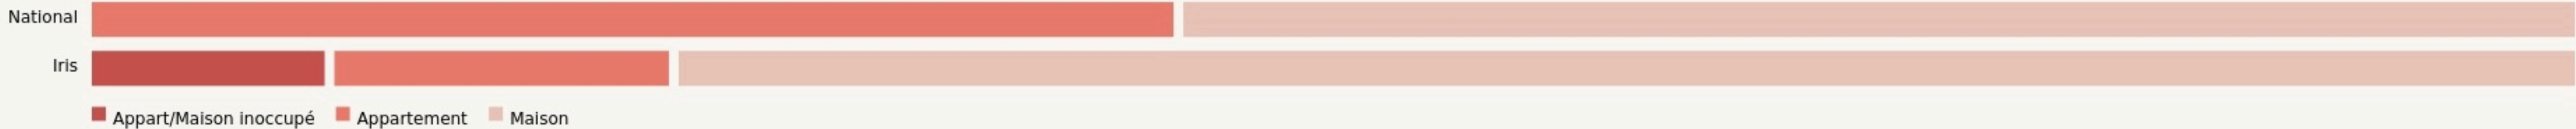

Baud
EFFET PAPILLON (L')

effetpapillon.bzh/

SURFACE

800 m² au total

LOCALISATION

19 route de Locminé
56150
Baud

POPULATION [CHANGER LA COMPARAISON](#)

CATEGORIES SOCIOPROFESSIONNELLES [CHANGER LA COMPARAISON](#)

IMMOBILIER [CHANGER LA COMPARAISON](#)

Inauguration

1 mars 2018

L'IDÉE FONDATRICE

L'association Dans l'ensemble œuvre à la réappropriation par les habitants de leur pouvoir d'agir au travers de l'animation d'un tiers lieu d'économie circulaire appelé l'Effet Papillon. C'est un laboratoire des transitions écologiques, économiques et sociales. Cet espace convivial et modulable accueille une boutique solidaire (recyclerie), un atelier de tri, une cantine numérique, un salon de thé, une vitrine des producteurs locaux, des espaces de travail partagé, une grande salle d'expositions, une communauthèque composée d'une costumerie, d'une objethèque et une outillothèque. C'est un lieu ressource pour le territoire et ses habitants. Il favorise la rencontre, la mutualisation matérielle et immatérielle et la mise en lien des acteurs du territoire. Il est ouvert à tous publics et met en œuvre la mixité par l'accueil de stagiaires et de volontaires en service civique ou en SNU mais aussi de bénévoles, salariés, coworkeurs, partenaires, porteurs de projets, usagers etc.