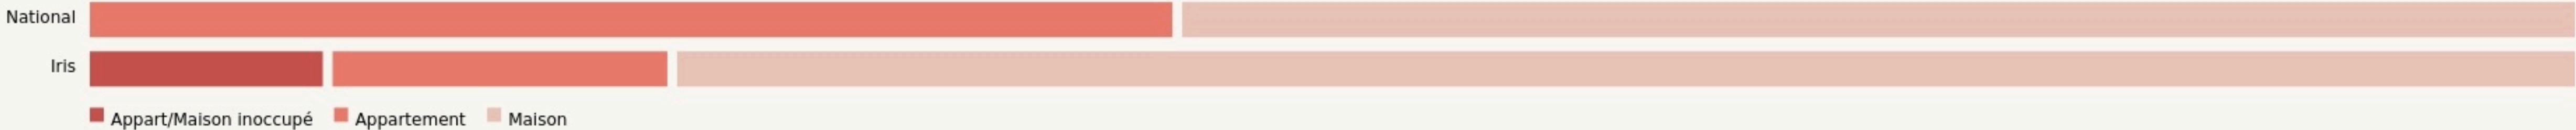

Baud
EFFET PAPILLON (L')

effetpapillon.bzh/

SURFACE

800 m² au total

LOCALISATION

19 route de Locminé
56150
Baud

POPULATION [CHANGER LA COMPARAISON](#)

CATEGORIES SOCIOPROFESSIONNELLES [CHANGER LA COMPARAISON](#)

IMMOBILIER [CHANGER LA COMPARAISON](#)

Inauguration

1 mars 2018

L'IDÉE FONDATRICE

L'association Dans l'ensemble œuvre à la réappropriation par les habitants de leur pouvoir d'agir au travers de l'animation d'un tiers lieu d'économie circulaire appelé l'Effet Papillon. C'est un laboratoire des transitions écologiques, économiques et sociales. Cet espace convivial et modulable accueille une boutique solidaire (recyclerie), un atelier de tri, une cantine numérique, un salon de thé, une vitrine des producteurs locaux, des espaces de travail partagé, une grande salle d'expositions, une communauthèque composée d'une costumerie, d'une objethèque et une outillothèque. C'est un lieu ressource pour le territoire et ses habitants. Il favorise la rencontre, la mutualisation matérielle et immatérielle et la mise en lien des acteurs du territoire. Il est ouvert à tous publics et met en œuvre la mixité par l'accueil de stagiaires et de volontaires en service civique ou en SNU mais aussi de bénévoles, salariés, coworkeurs, partenaires, porteurs de projets, usagers etc.