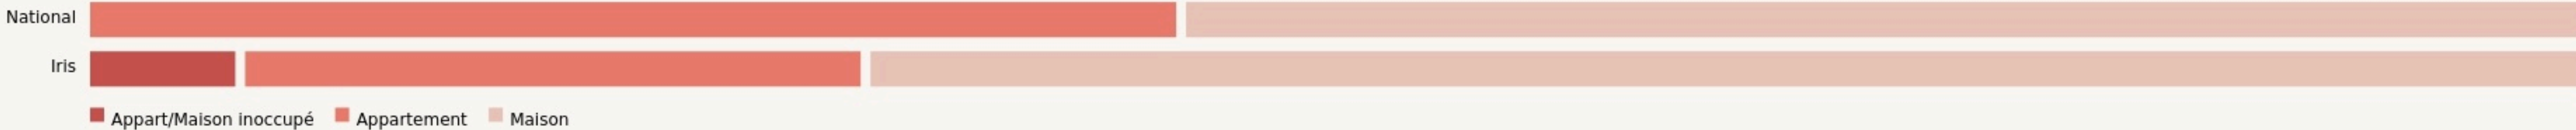

Inauguration

1 janvier 2018

L'IDÉE FONDATRICE

EPI Aspe est un Espace Partagé d'Initiatives, fondé en 2018, par M. Gérard PORTET, ancien chef d'entreprise du Béarn. L'Espace Partagé d'Initiatives est accolé à la mairie du petit village de Bedous dans la magnifique Vallée d'Aspe, à quelques kilomètres de la frontière espagnole. Situé à proximité de la gare de Bedous (7min).