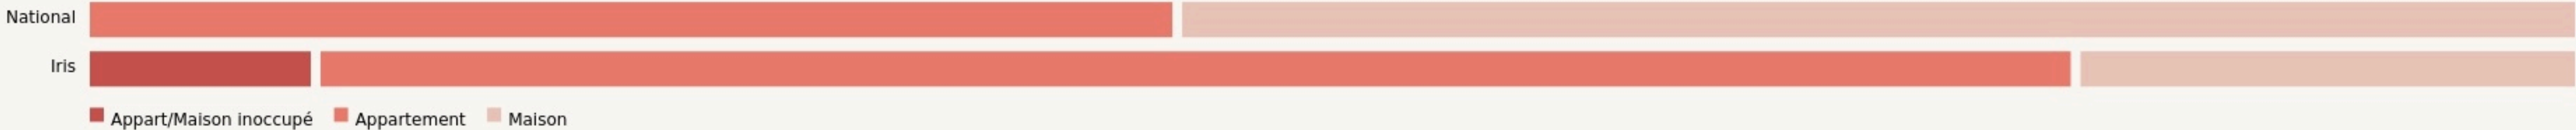

IMMOBILIER [CHANGER LA COMPARAISON](#)