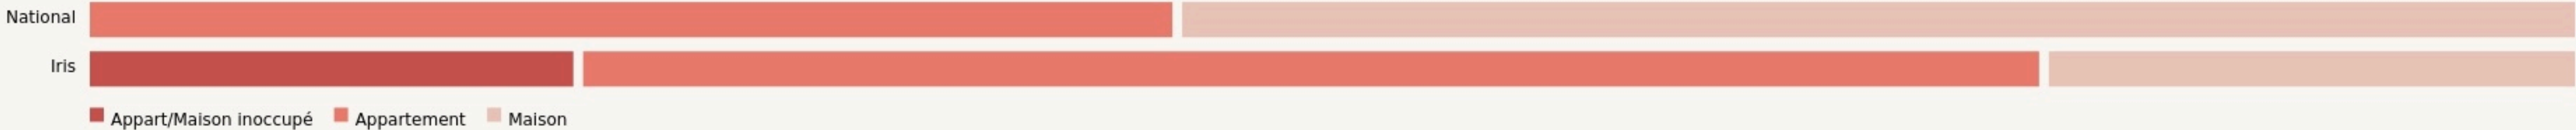

IMMOBILIER [CHANGER LA COMPARAISON](#)