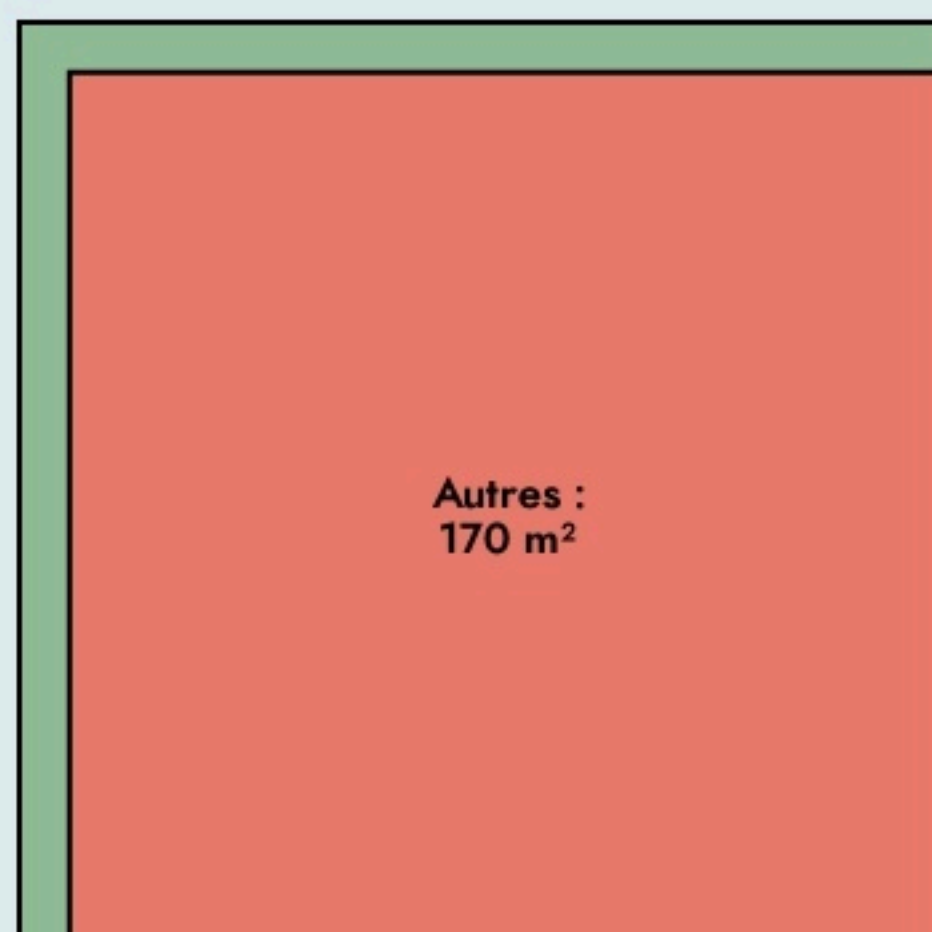

Issoire
ESPACE 46

SURFACE
190 m² au total

Il n'y a pas encore de photo.

LOCALISATION

46 rue de la Berbiziale
63500
Issoire

POPULATION [CHANGER LA COMPARAISON](#)

CATEGORIES SOCIOPROFESSIONNELLES [CHANGER LA COMPARAISON](#)