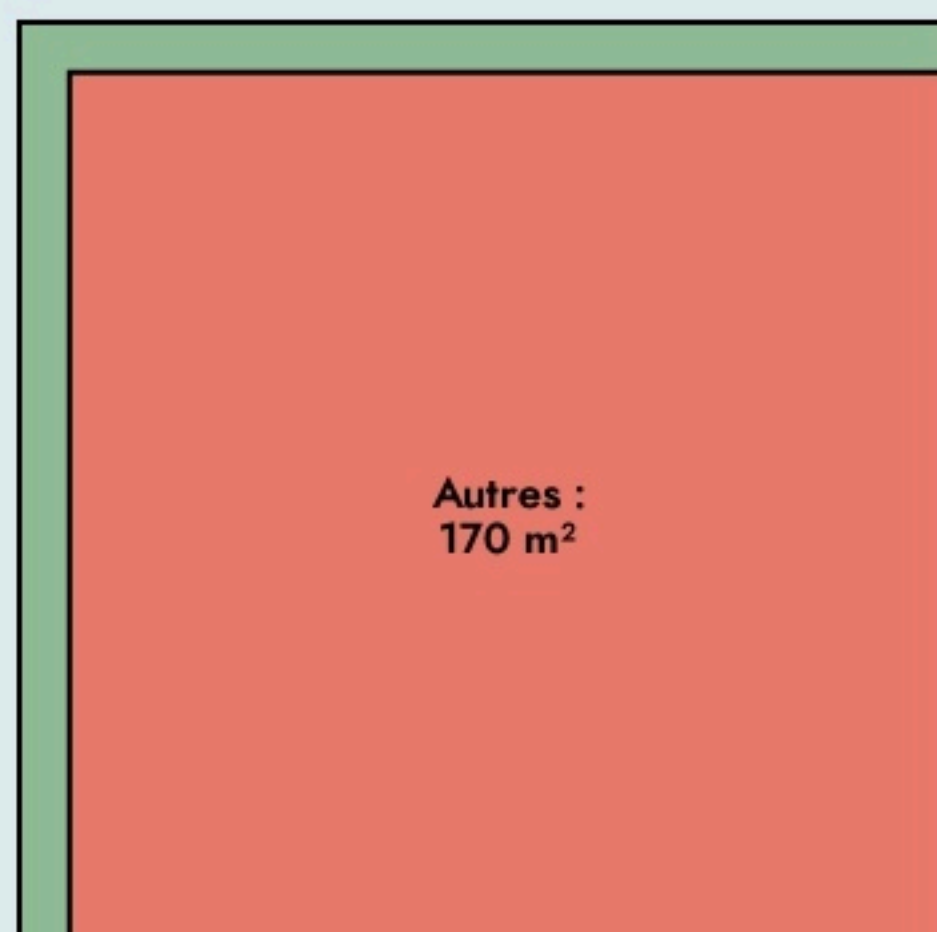

Issoire
ESPACE 46

SURFACE
190 m² au total

Il n'y a pas encore de photo.

LOCALISATION

46 rue de la Berbiziale
63500
Issoire

POPULATION [CHANGER LA COMPARAISON](#)

CATEGORIES SOCIOPROFESSIONNELLES [CHANGER LA COMPARAISON](#)