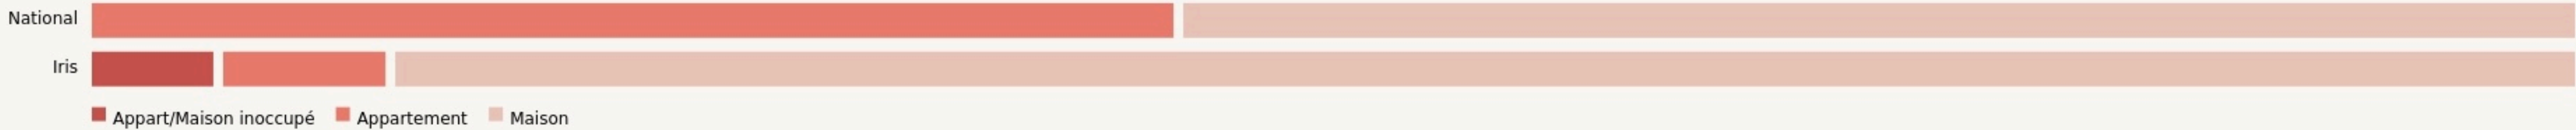

Schlierbach
**ESPACE COWORKING DE
L'ESPACE ENTREPRISE LA
PÉPINIÈRE**

www.pepiniere-entreprises-3f.fr/

SURFACE
30 m² au total

SAINT-LOUIS
Agglomération
Terres d'avenir

LOCALISATION

4 Allee de la Hardt
68440
Schlierbach

POPULATION [CHANGER LA COMPARAISON](#)

CATEGORIES SOCIOPROFESSIONNELLES [CHANGER LA COMPARAISON](#)

IMMOBILIER [CHANGER LA COMPARAISON](#)

Inauguration

2 mai 2022

L'IDÉE FONDATRICE

Vous êtes freelance, indépendant, professionnel nomade ou entrepreneur ? Implanté au sein de la Pépinière d'entreprises de Saint-Louis agglomération, située à Schlierbach, notre espace de coworking d'une trentaine de m² vous offre 6 postes de travail en open-space.