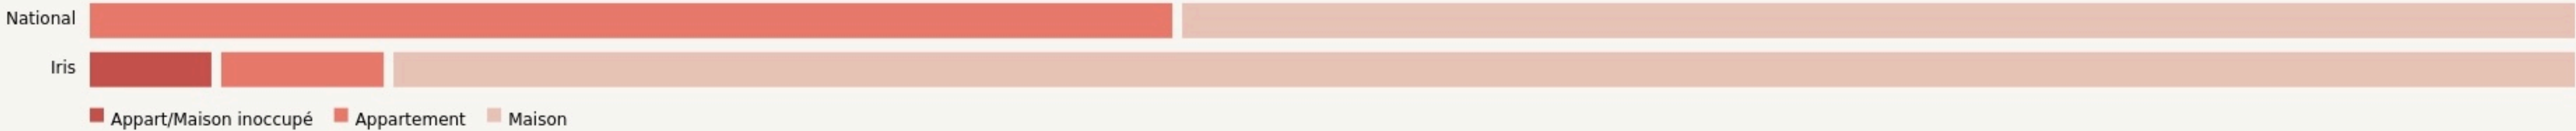

Schlierbach
**ESPACE COWORKING DE
L'ESPACE ENTREPRISE LA
PÉPINIÈRE**

www.pepiniere-entreprises-3f.fr/

SURFACE
30 m² au total

SAINT-LOUIS
Agglomération
Terres d'avenir

LOCALISATION

4 Allee de la Hardt
68440
Schlierbach

POPULATION [CHANGER LA COMPARAISON](#)

CATEGORIES SOCIOPROFESSIONNELLES [CHANGER LA COMPARAISON](#)

IMMOBILIER [CHANGER LA COMPARAISON](#)

Inauguration

2 mai 2022

L'IDÉE FONDATRICE

Vous êtes freelance, indépendant, professionnel nomade ou entrepreneur ? Implanté au sein de la Pépinière d'entreprises de Saint-Louis agglomération, située à Schlierbach, notre espace de coworking d'une trentaine de m² vous offre 6 postes de travail en open-space.