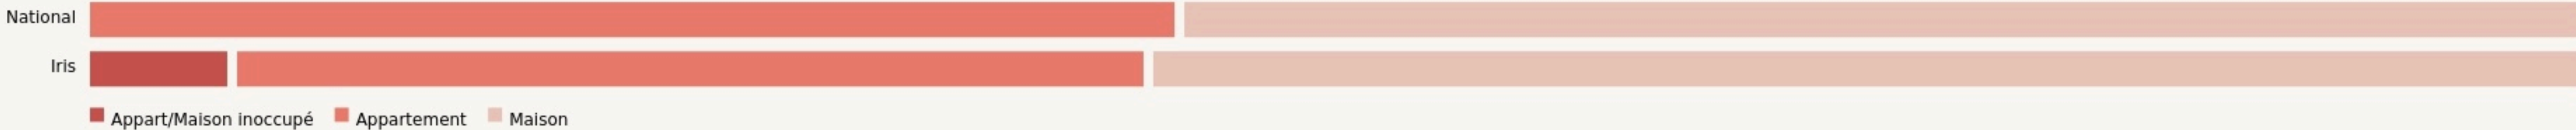

IMMOBILIER [CHANGER LA COMPARAISON](#)

Inauguration

1 février 2022

L'IDÉE FONDATRICE

L'espace de travail/coworking est situé en plein cœur de la commune viticole de Marlenheim, à proximité immédiate aux commerces et restaurants. Un arrêt de bus dessert la place, des arceaux à vélos sont également disponibles ainsi que 45 places de parking à proximité.