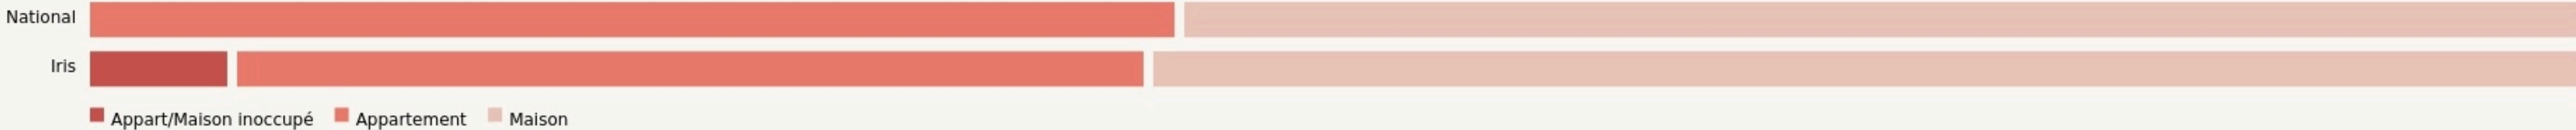

IMMOBILIER CHANGER LA COMPARAISON

Inauguration

1 février 2022

L'IDÉE FONDATRICE

L'espace de travail/coworking est situé en plein cœur de la commune viticole de Marlenheim, à proximité immédiate aux commerces et restaurants. Un arrêt de bus dessert la place, des arceaux à vélos sont également disponibles ainsi que 45 places de parking à proximité.