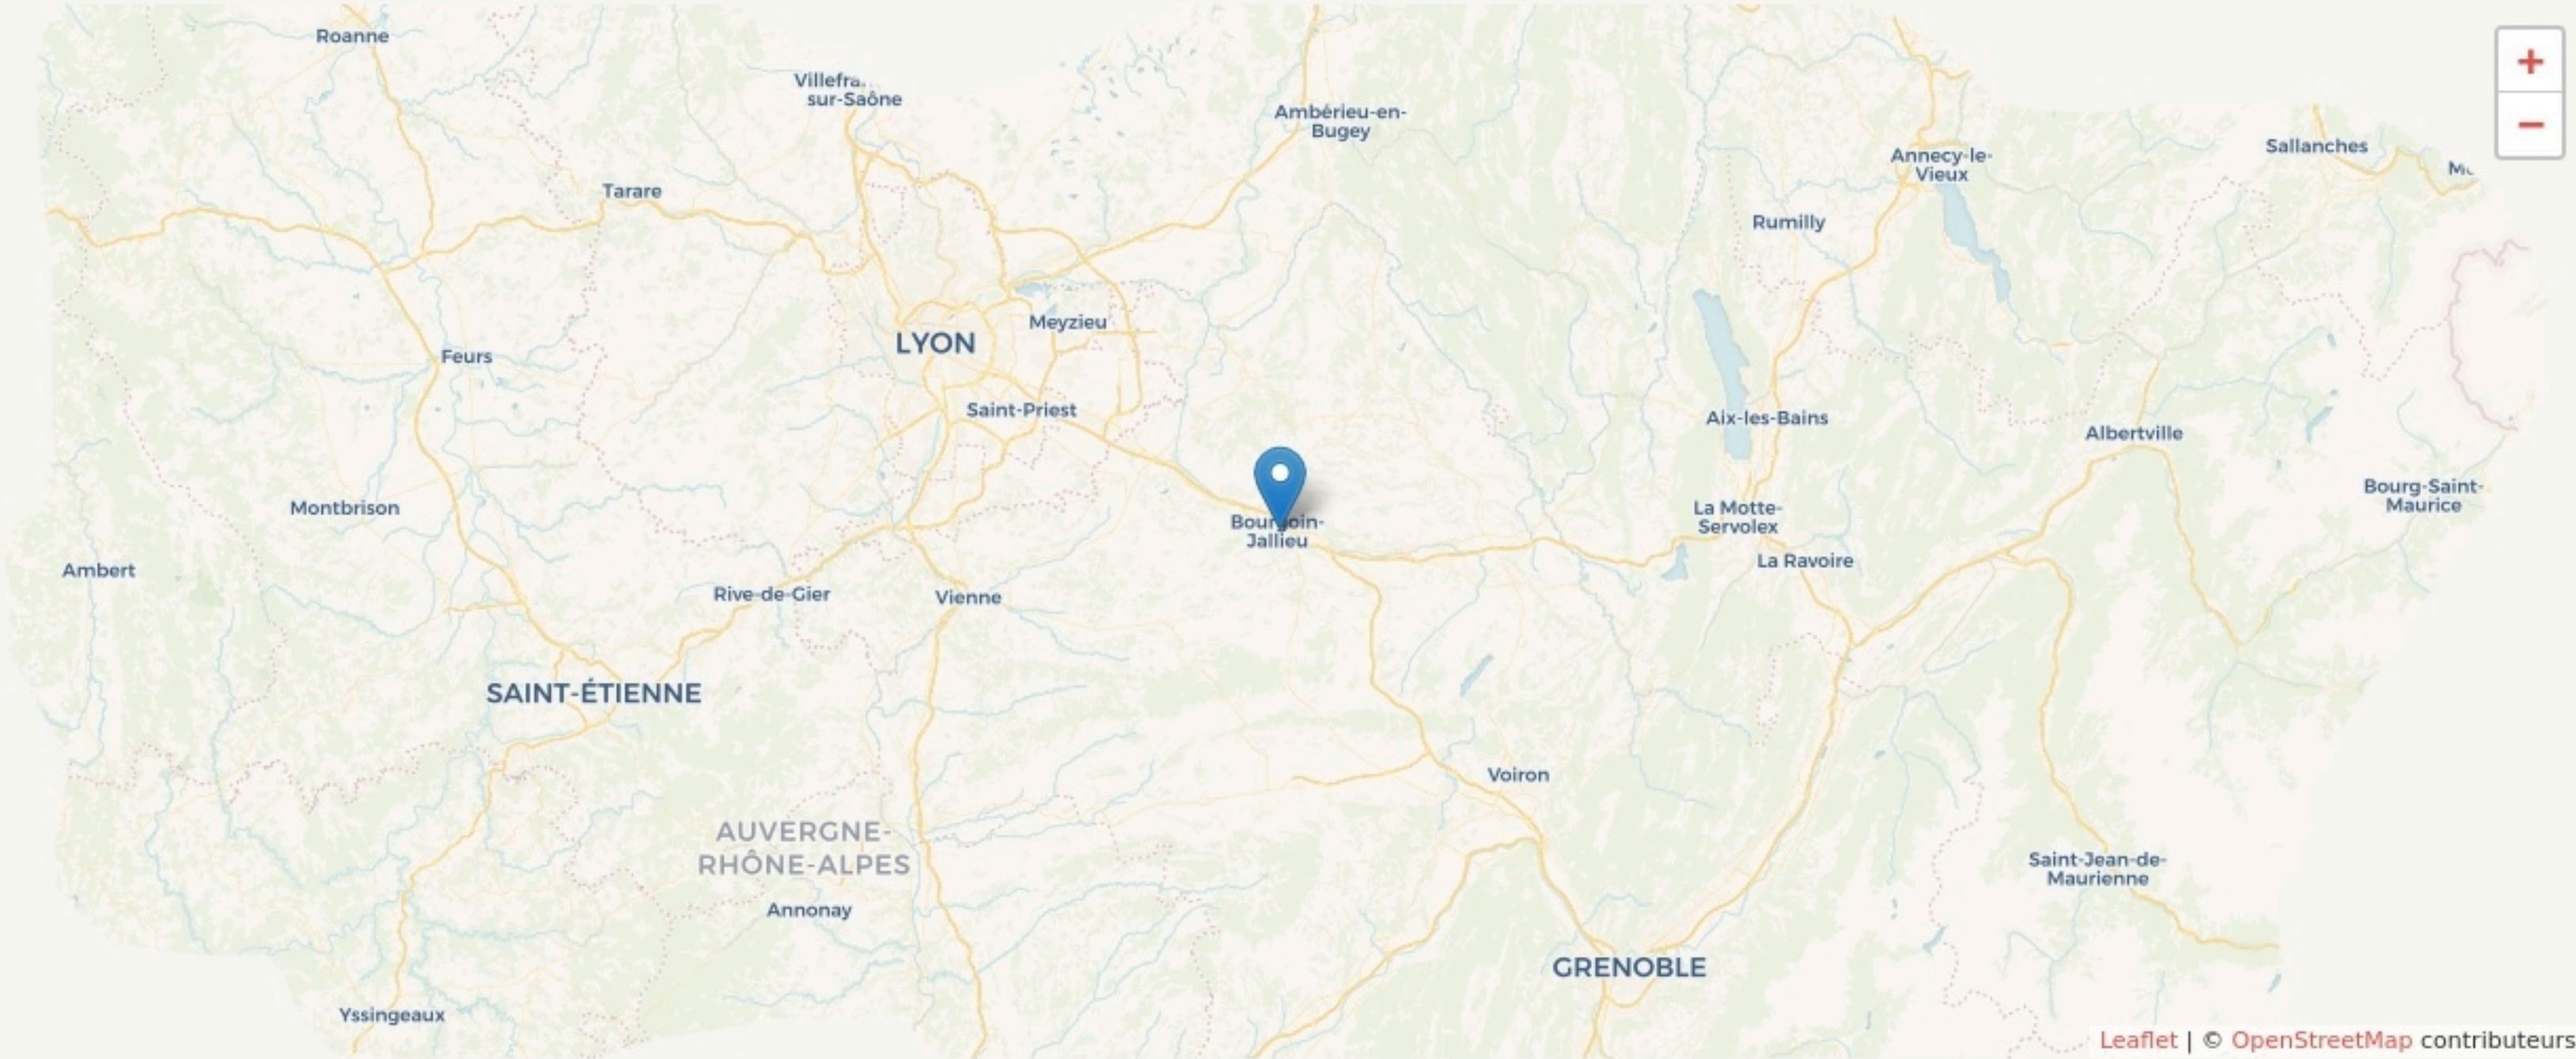

Bourgoin-Jallieu
ESPACE LE 3

espacele3.fr/

SURFACE

60 m² au total

LOCALISATION

3 ALLEE DES MARETTES
38300
Bourgoin-Jallieu

POPULATION [CHANGER LA COMPARAISON](#)

CATEGORIES SOCIOPROFESSIONNELLES [CHANGER LA COMPARAISON](#)

IMMOBILIER [CHANGER LA COMPARAISON](#)

Inauguration

12 novembre 2021

L'IDÉE FONDATRICE

Boutique éphémère et atelier pour artisans créateurs

LES VALEURS PORTÉES

Écologie

Expérimentation