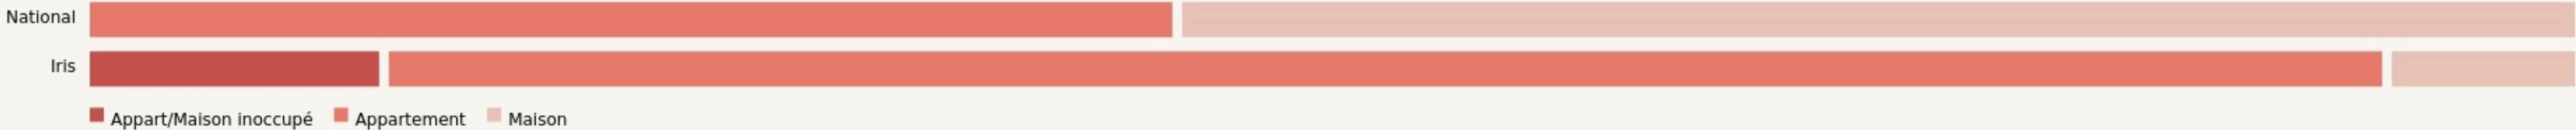

IMMOBILIER [CHANGER LA COMPARAISON](#)