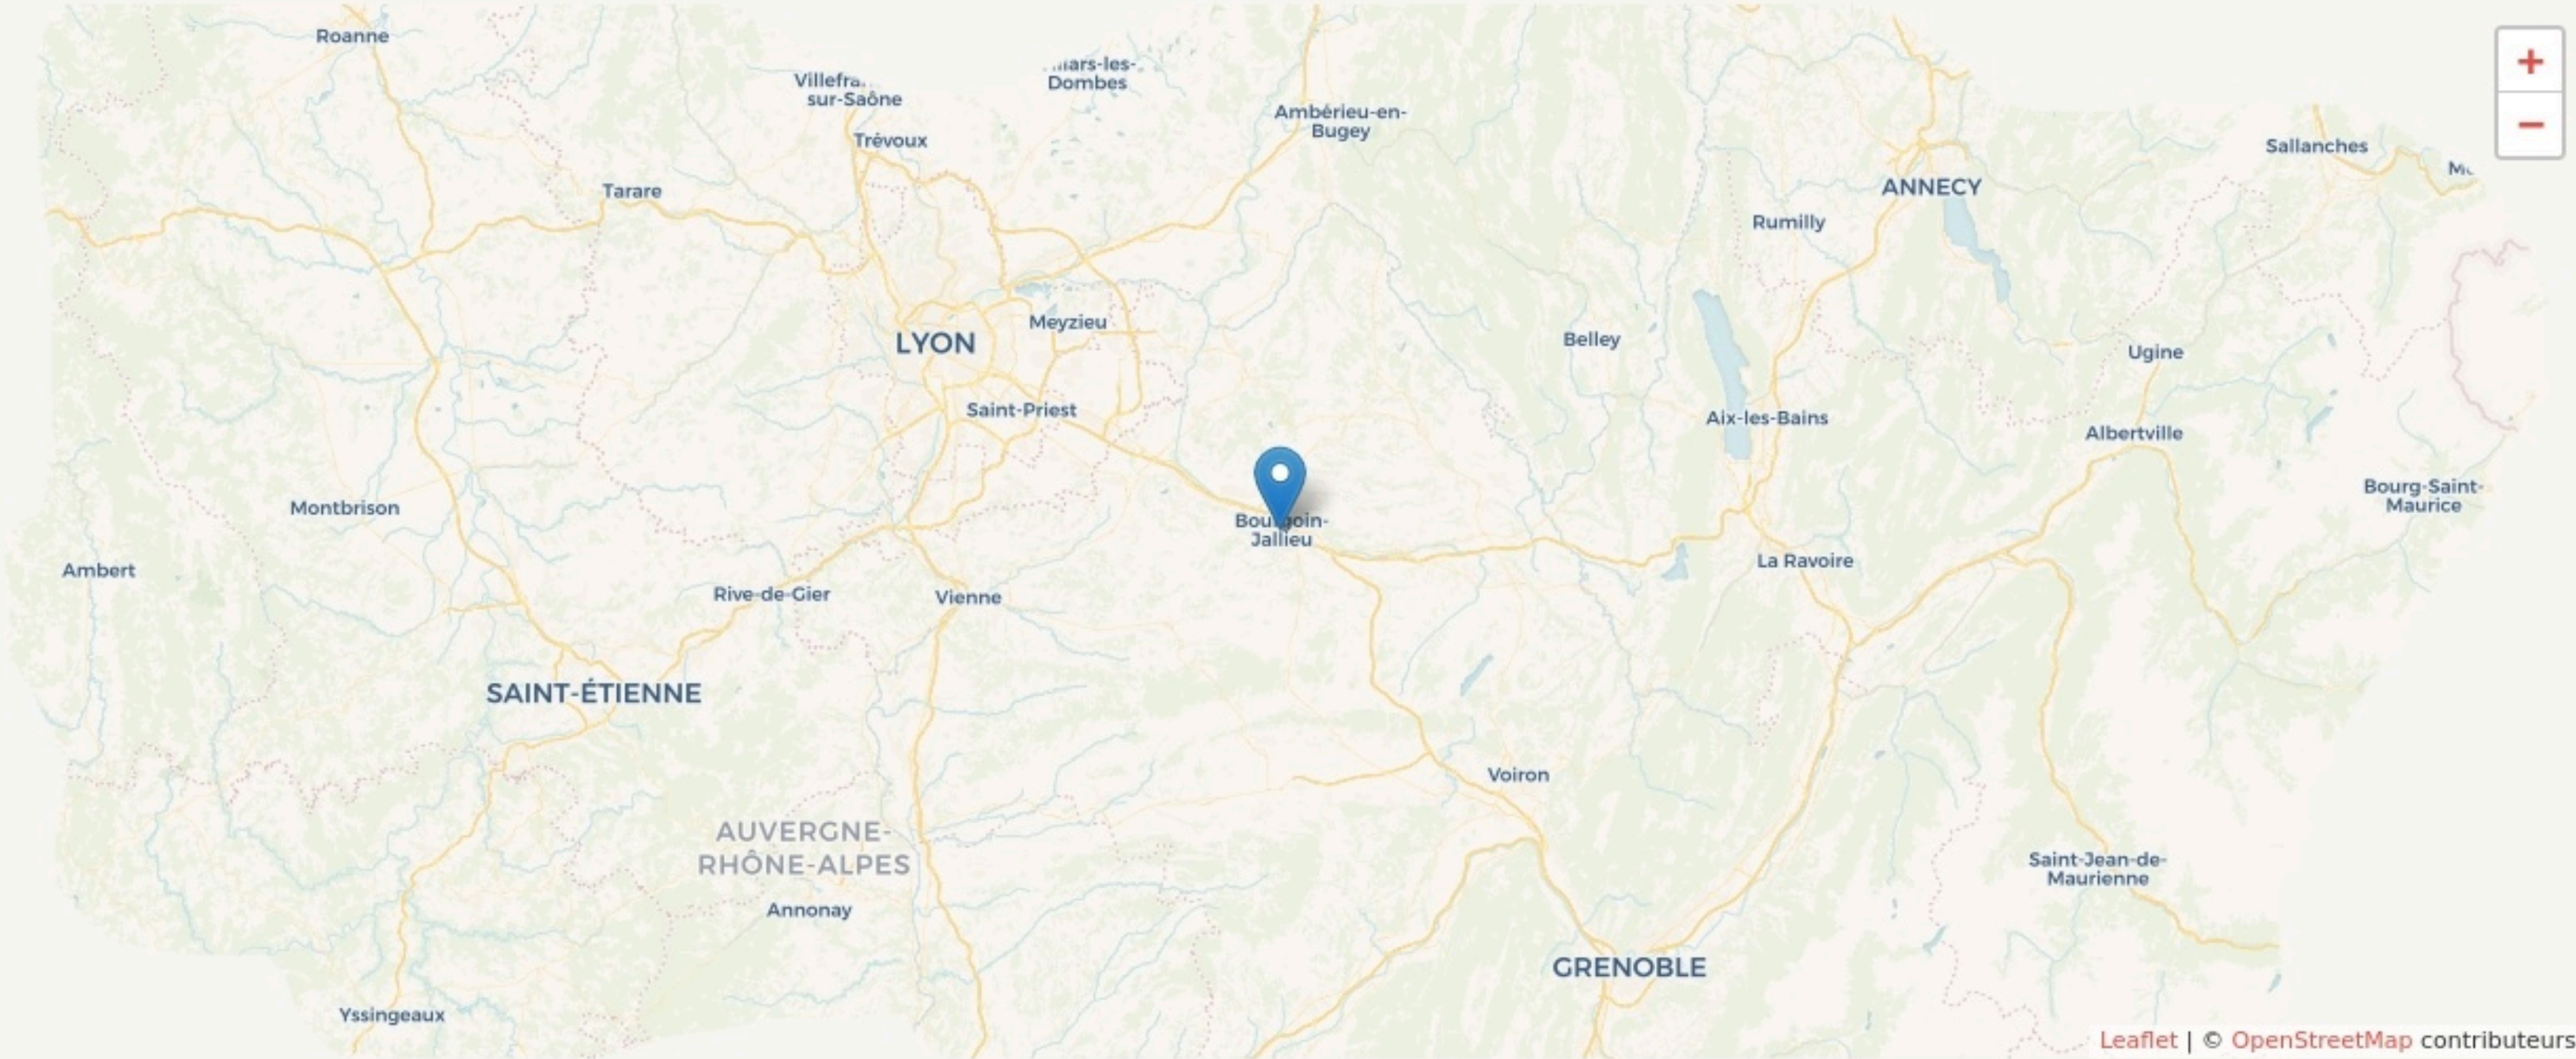

Bourgoin-Jallieu
ESPACE LE 3

espacele3.fr/

SURFACE

60 m² au total

LOCALISATION

3 ALLEE DES MARETTES
38300
Bourgoin-Jallieu

POPULATION [CHANGER LA COMPARAISON](#)

CATEGORIES SOCIOPROFESSIONNELLES [CHANGER LA COMPARAISON](#)

IMMOBILIER [CHANGER LA COMPARAISON](#)

Inauguration

12 novembre 2021

L'IDÉE FONDATRICE

Boutique éphémère et atelier pour artisans créateurs

LES VALEURS PORTÉES

Écologie

Expérimentation