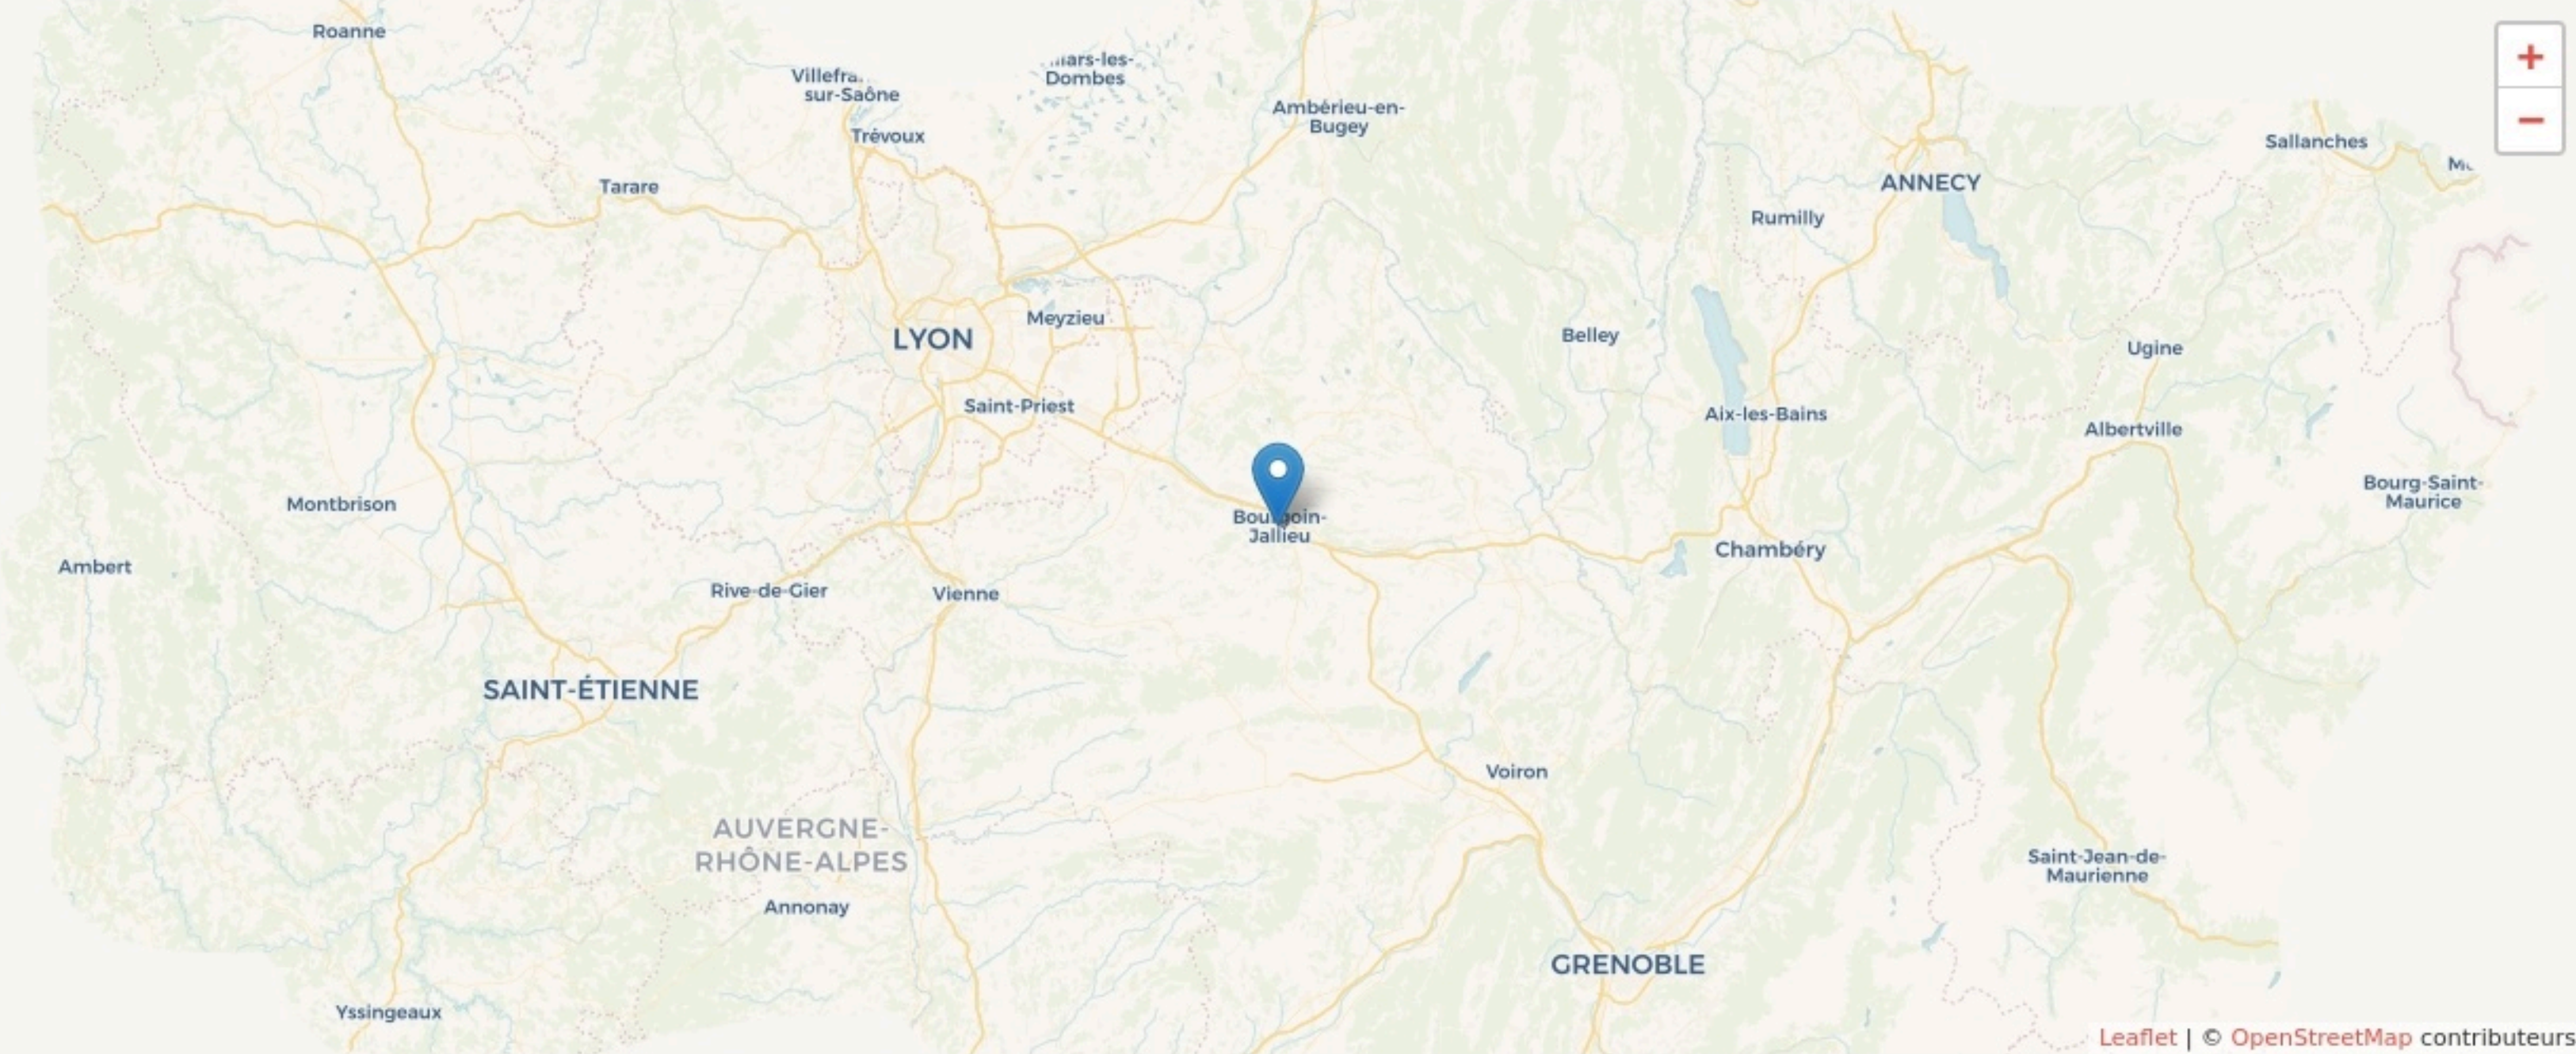

Bourgoin-Jallieu
ESPACE LE 3

espacele3.fr/

SURFACE

60 m² au total

LOCALISATION

3 ALLEE DES MARETTES
38300
Bourgoin-Jallieu

POPULATION [CHANGER LA COMPARAISON](#)

CATEGORIES SOCIOPROFESSIONNELLES [CHANGER LA COMPARAISON](#)