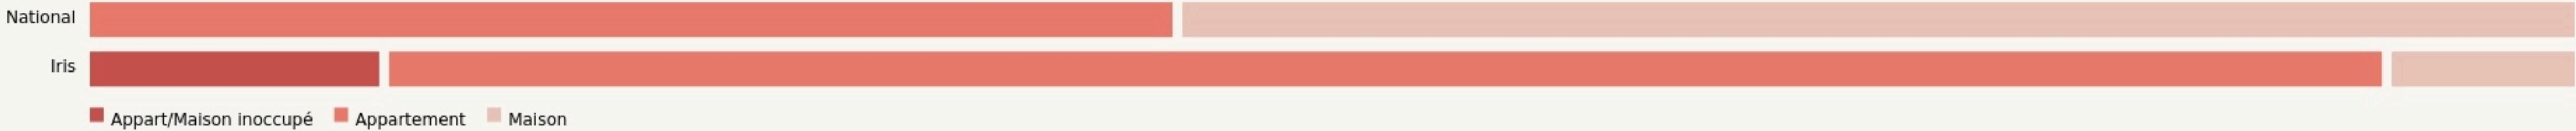

IMMOBILIER [CHANGER LA COMPARAISON](#)