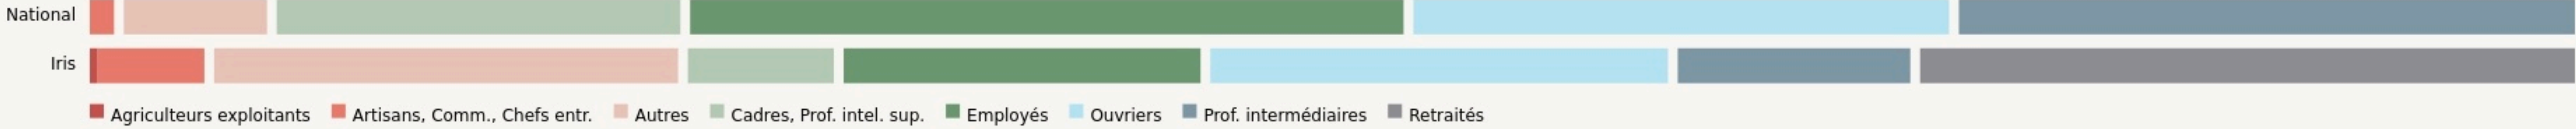

# LOCALISATION

451 Rue du Neuf Moulin  
88500  
Mirecourt

## POPULATION [CHANGER LA COMPARAISON](#)

## CATEGORIES SOCIOPROFESSIONNELLES [CHANGER LA COMPARAISON](#)