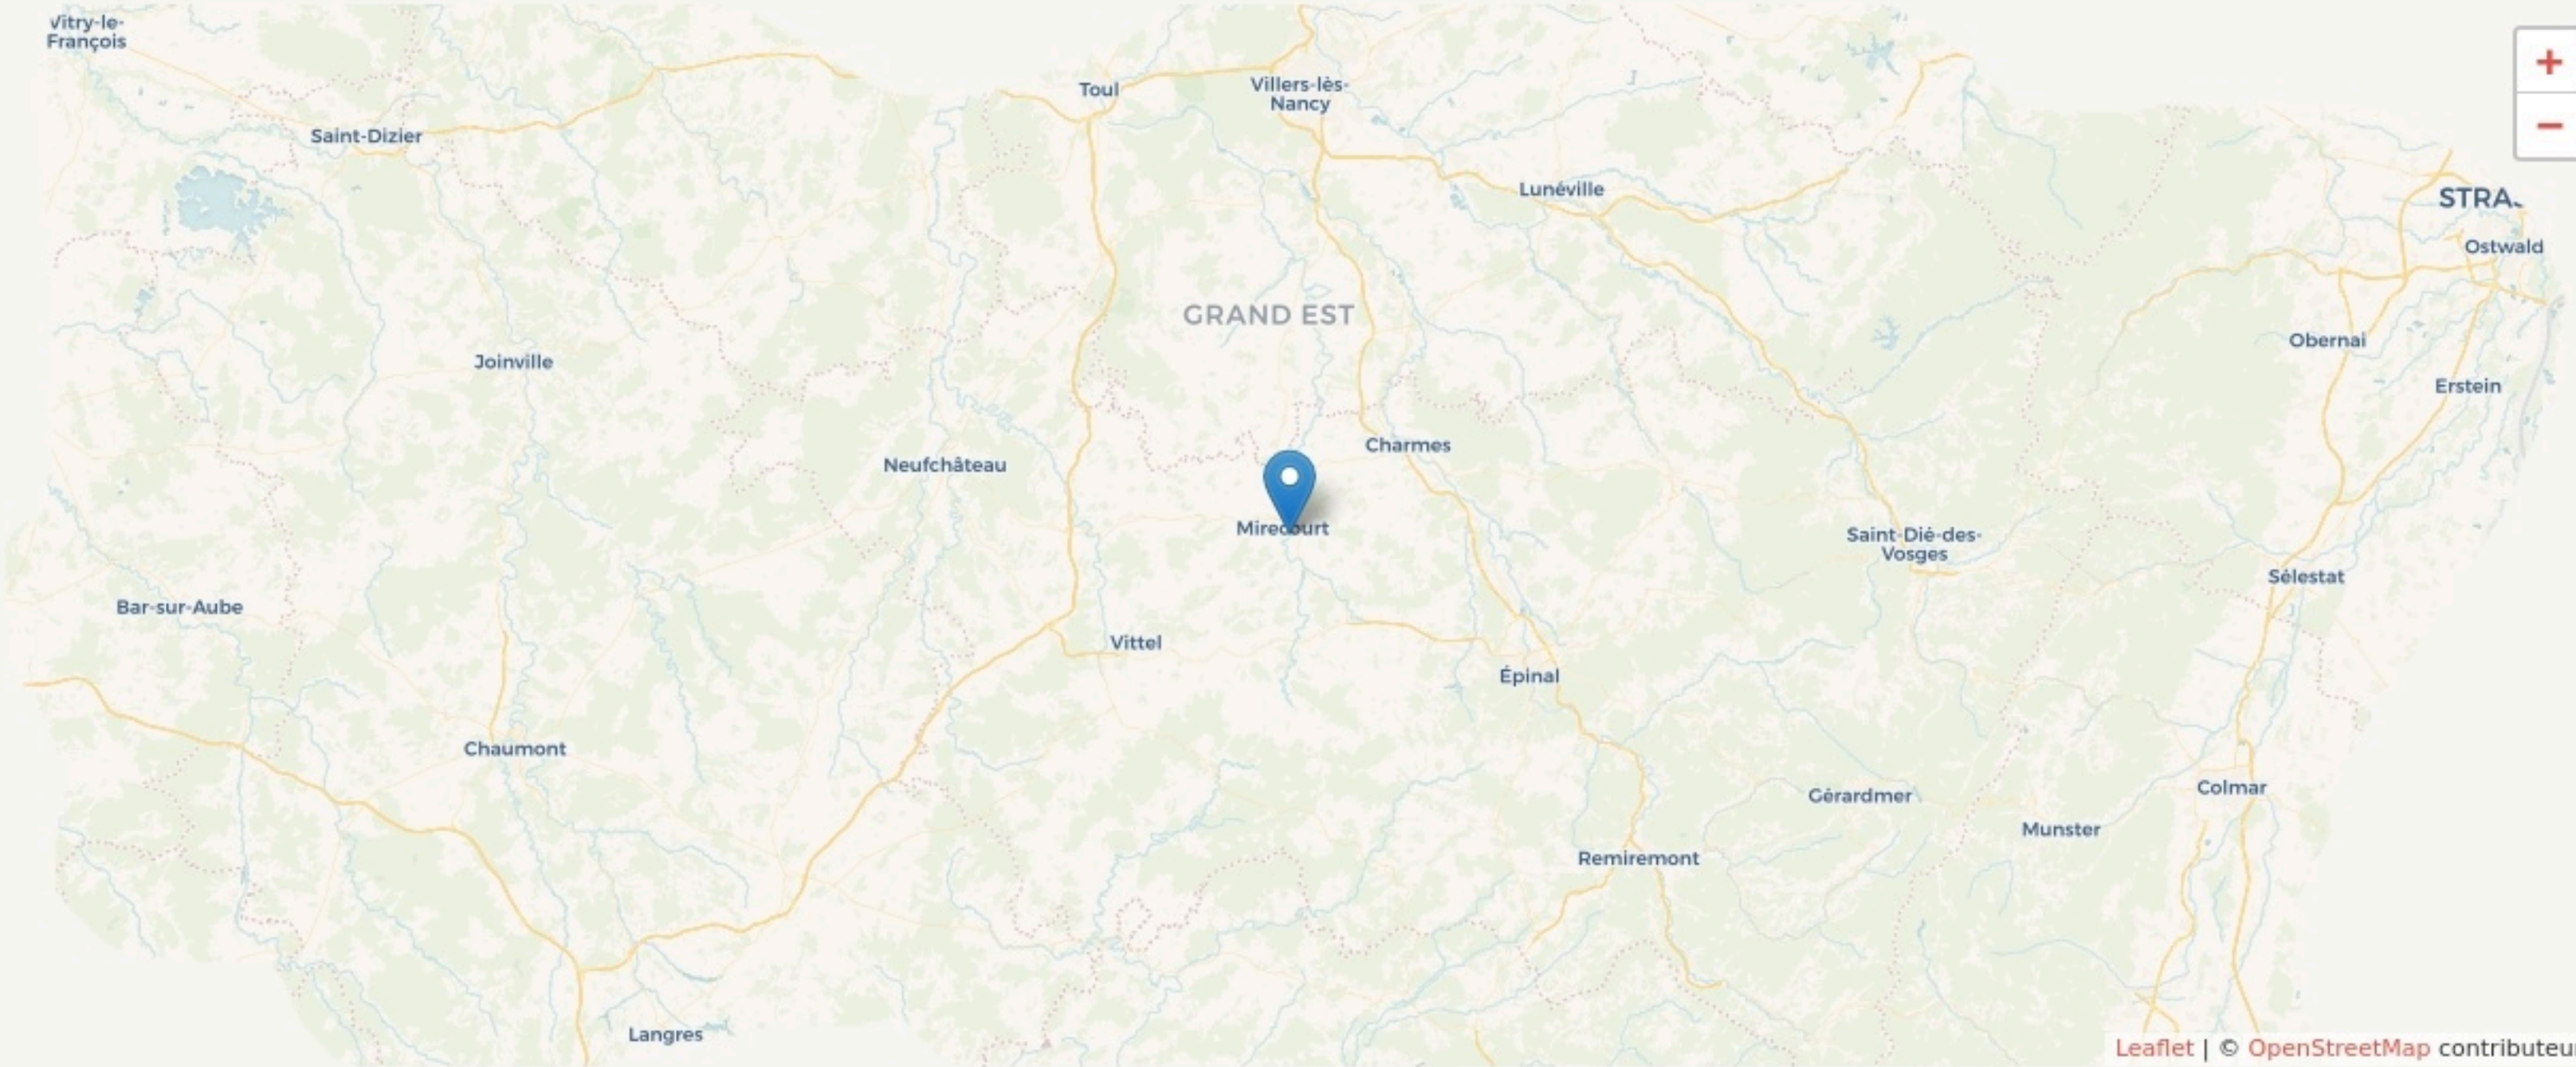

Mirecourt
**ESPACE SERVICES
JEUNESSE MIRECOURT
DOMPAIRE**

SURFACE

300 m² au total

espace
services
jeunesse

LOCALISATION

451 Rue du Neuf Moulin
88500
Mirecourt

POPULATION [CHANGER LA COMPARAISON](#)

CATEGORIES SOCIOPROFESSIONNELLES [CHANGER LA COMPARAISON](#)