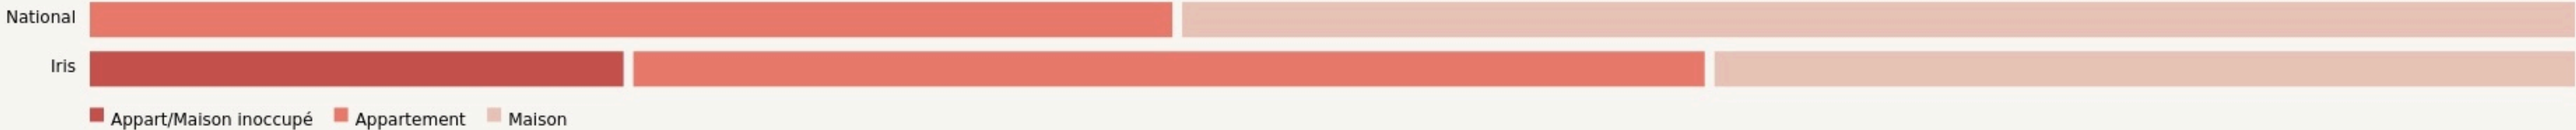

IMMOBILIER [CHANGER LA COMPARAISON](#)