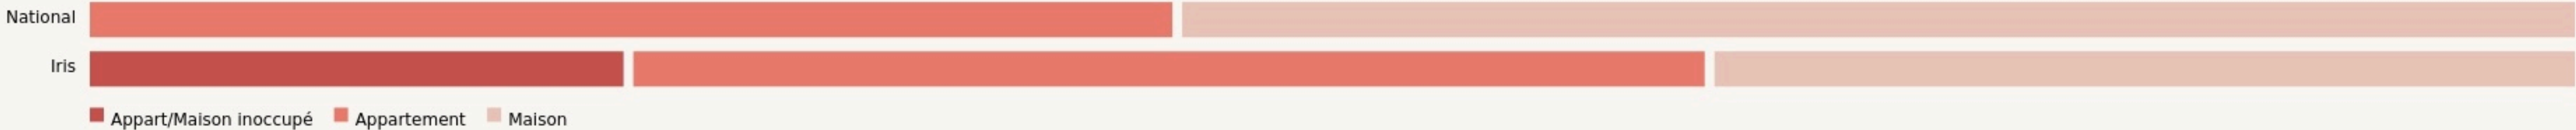

Mirecourt
**ESPACE SERVICES
JEUNESSE MIRECOURT
DOMPAIRE**

SURFACE

300 m² au total

espace
services
jeunesse

LOCALISATION

451 Rue du Neuf Moulin
88500
Mirecourt

POPULATION [CHANGER LA COMPARAISON](#)

CATEGORIES SOCIOPROFESSIONNELLES [CHANGER LA COMPARAISON](#)

IMMOBILIER [CHANGER LA COMPARAISON](#)

Inauguration

1 septembre 2022

L'IDÉE FONDATRICE

Solution Education Formation Jeunesse pour un égal accès pour tous aux ressources territoriales

LES VALEURS PORTÉES

Partage