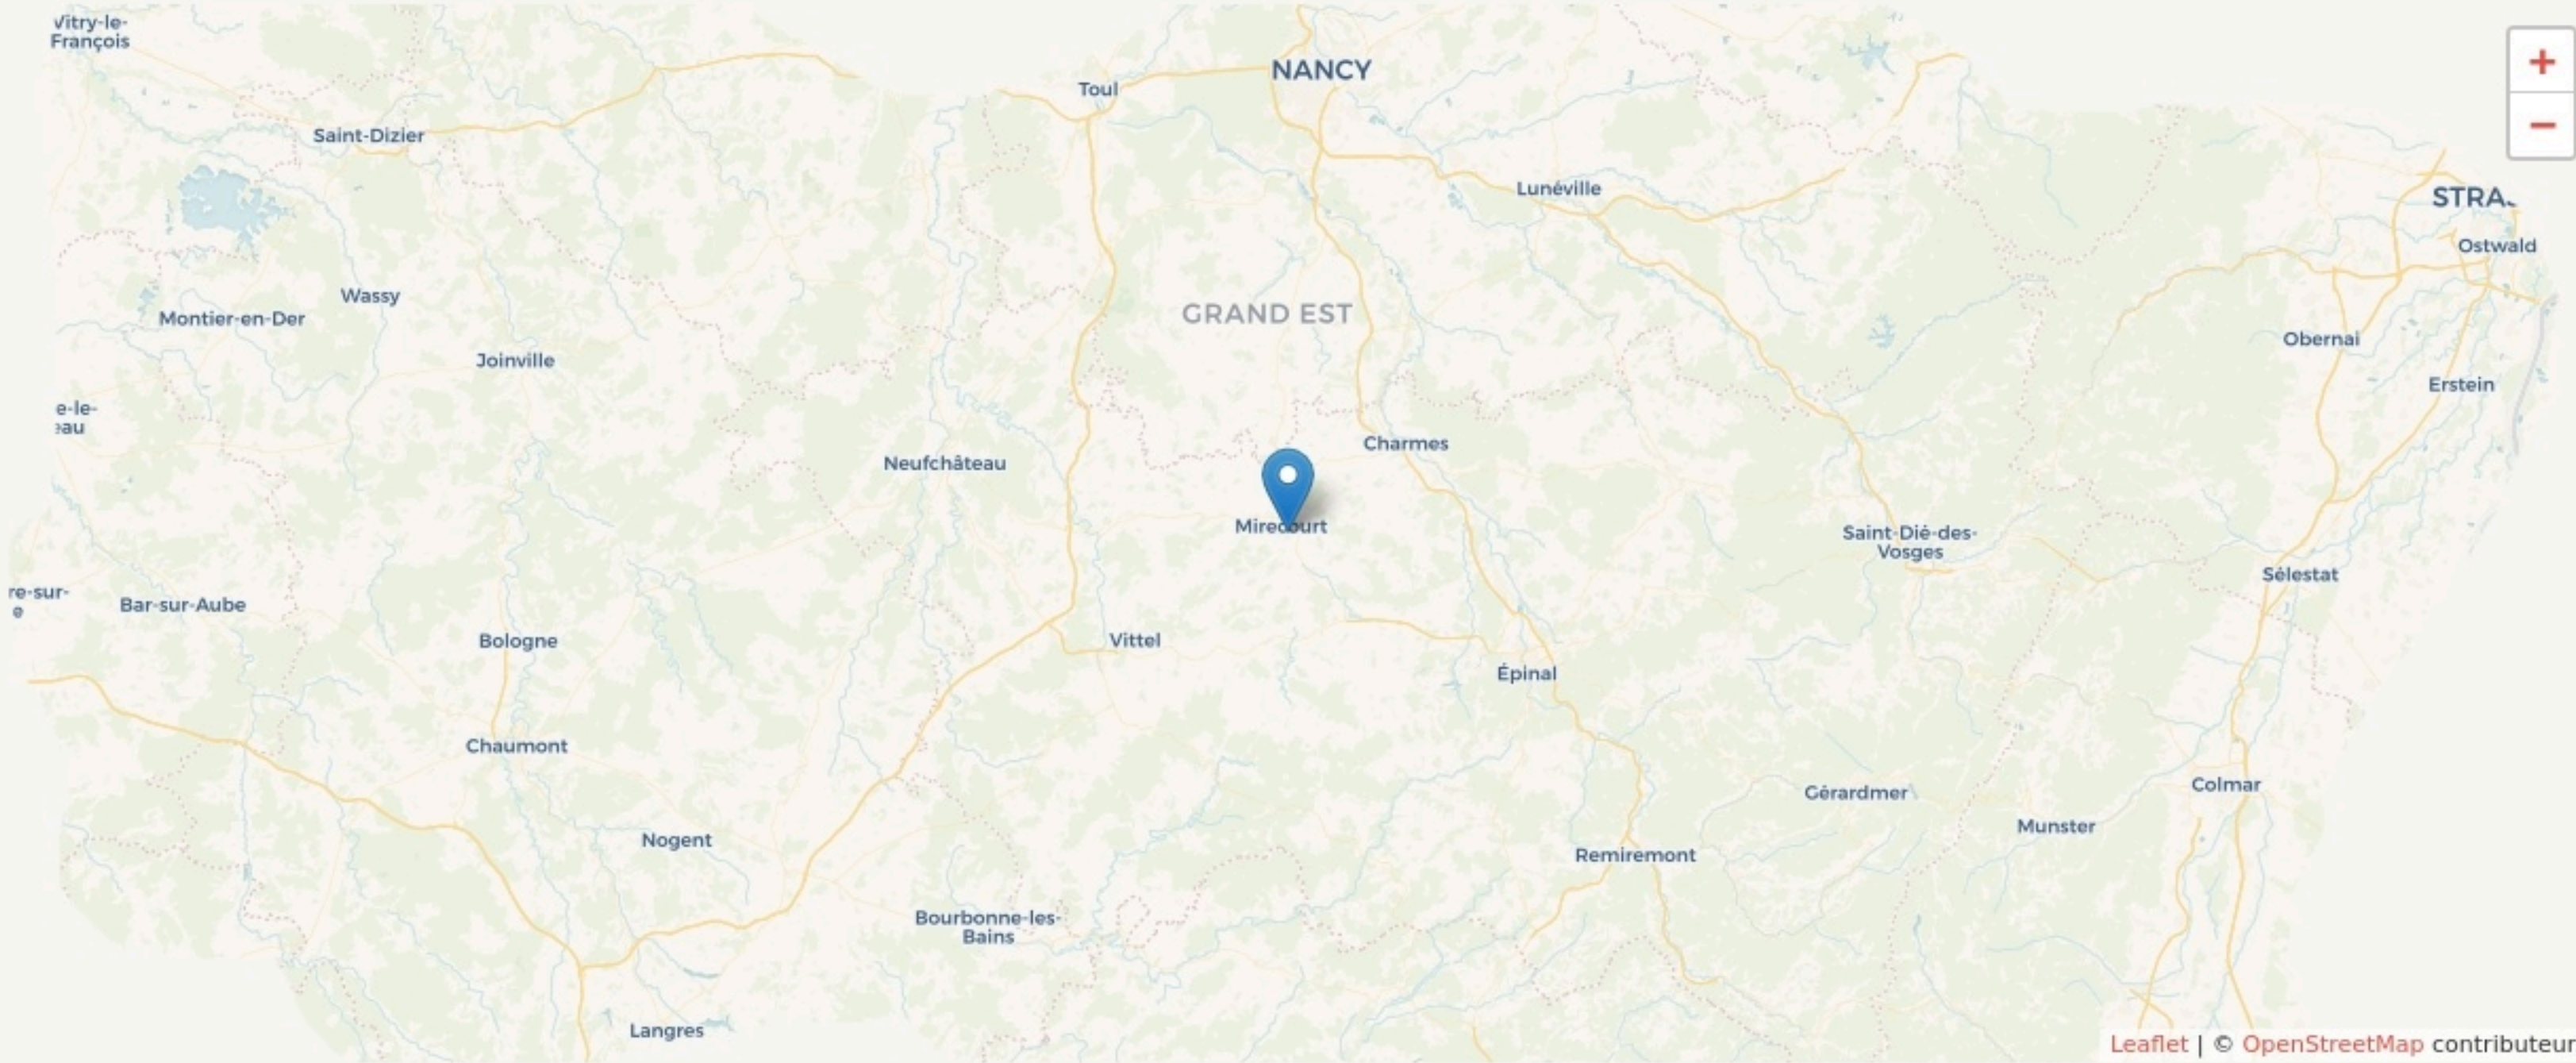

Mirecourt  
**ESPACE SERVICES  
JEUNESSE MIRECOURT  
DOMPAIRE**

**SURFACE**  
300 m<sup>2</sup> au total

espace  
services  
jeunesse

# LOCALISATION

451 Rue du Neuf Moulin  
88500  
Mirecourt