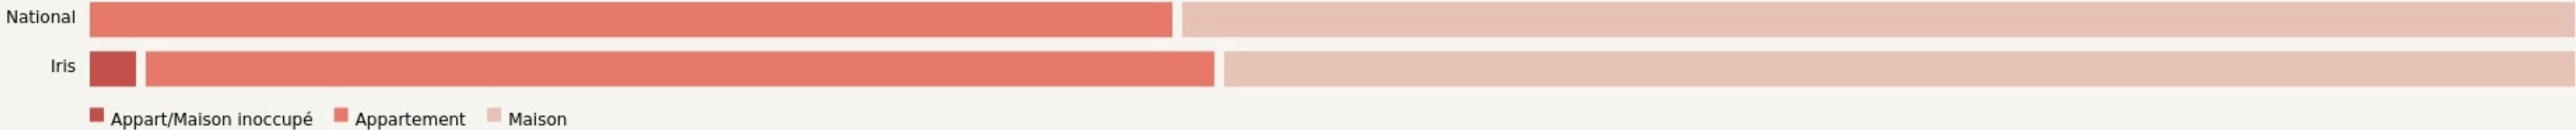

IMMOBILIER [CHANGER LA COMPARAISON](#)