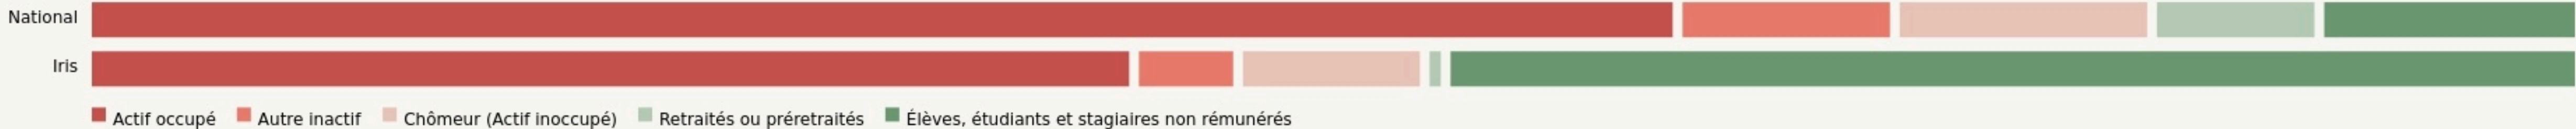

POPULATION [CHANGER LA COMPARAISON](#)

CATEGORIES SOCIOPROFESSIONNELLES [CHANGER LA COMPARAISON](#)

IMMOBILIER [CHANGER LA COMPARAISON](#)

Inauguration

5 octobre 2022

L'IDÉE FONDATRICE

Implanté sur le campus de l'Université Rennes 2, l'ESS Cargo est un lieu d'accueil et d'occupation en renouvellement permanent par ce qui s'y fait et grâce à celles et ceux qui y passent : étudiant·e·s, habitant·e·s, associations, travailleur·euse·s et porteur·se·s de projet du quartier de Villejean.