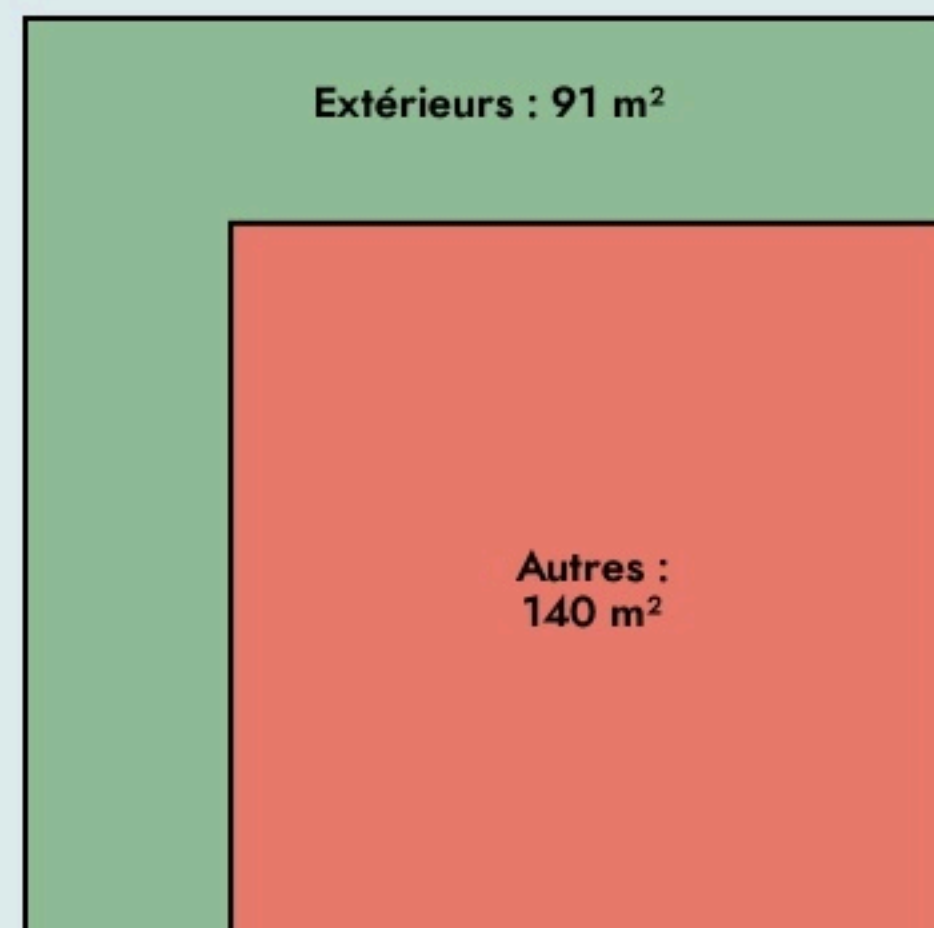

Rennes
ESS CARGO

esscargo.fr/

SURFACE

231 m² au total

ESS Cargo un lieu
& Cie une communauté

LOCALISATION

Université Rennes 2, Bâtiment Érève, Place Recteur Henri le Moal, CS 24307 35043 Rennes cedex 35000
Rennes

POPULATION [CHANGER LA COMPARAISON](#)

CATEGORIES SOCIOPROFESSIONNELLES [CHANGER LA COMPARAISON](#)

IMMOBILIER [CHANGER LA COMPARAISON](#)

Inauguration

5 octobre 2022

L'IDÉE FONDATRICE

Implanté sur le campus de l'Université Rennes 2, l'ESS Cargo est un lieu d'accueil et d'occupation en renouvellement permanent par ce qui s'y fait et grâce à celles et ceux qui y passent : étudiant·e·s, habitant·e·s, associations, travailleur·euse·s et porteur·se·s de projet du quartier de Villejean.