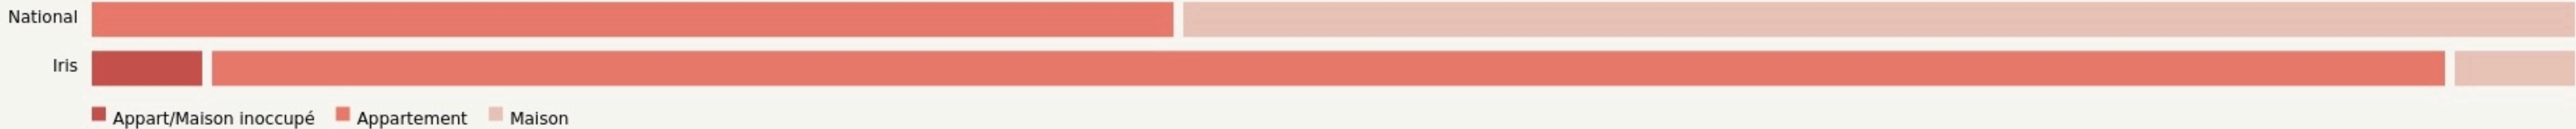

POPULATION [CHANGER LA COMPARAISON](#)

CATEGORIES SOCIOPROFESSIONNELLES [CHANGER LA COMPARAISON](#)

IMMOBILIER [CHANGER LA COMPARAISON](#)

Inauguration

5 octobre 2022

L'IDÉE FONDATRICE

Implanté sur le campus de l'Université Rennes 2, l'ESS Cargo est un lieu d'accueil et d'occupation en renouvellement permanent par ce qui s'y fait et grâce à celles et ceux qui y passent : étudiant·e·s, habitant·e·s, associations, travailleur·euse·s et porteur·se·s de projet du quartier de Villejean.