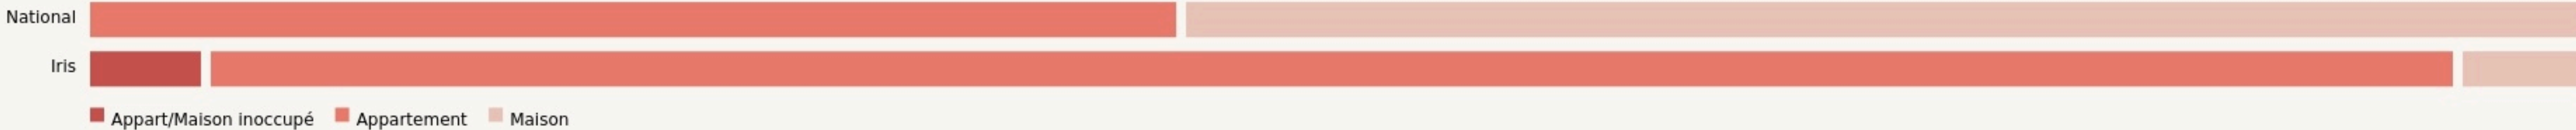

POPULATION [CHANGER LA COMPARAISON](#)

CATEGORIES SOCIOPROFESSIONNELLES [CHANGER LA COMPARAISON](#)

IMMOBILIER [CHANGER LA COMPARAISON](#)

Inauguration

5 octobre 2022

L'IDÉE FONDATRICE

Implanté sur le campus de l'Université Rennes 2, l'ESS Cargo est un lieu d'accueil et d'occupation en renouvellement permanent par ce qui s'y fait et grâce à celles et ceux qui y passent : étudiant·e·s, habitant·e·s, associations, travailleur·euse·s et porteur·se·s de projet du quartier de Villejean.