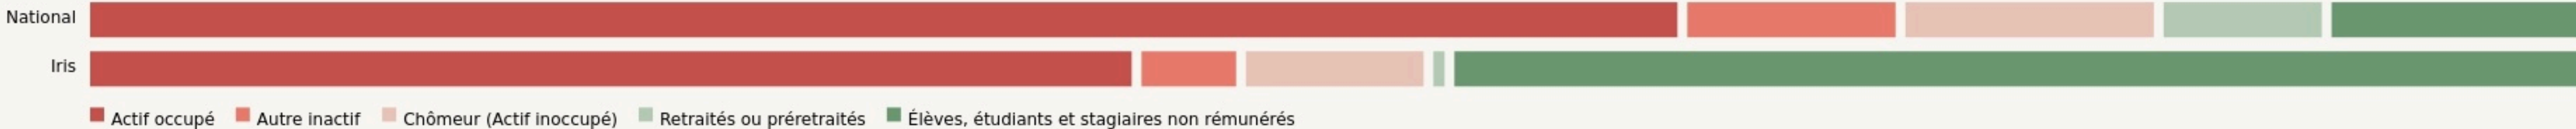

POPULATION [CHANGER LA COMPARAISON](#)

CATEGORIES SOCIOPROFESSIONNELLES [CHANGER LA COMPARAISON](#)

IMMOBILIER [CHANGER LA COMPARAISON](#)

Inauguration

5 octobre 2022

L'IDÉE FONDATRICE

Implanté sur le campus de l'Université Rennes 2, l'ESS Cargo est un lieu d'accueil et d'occupation en renouvellement permanent par ce qui s'y fait et grâce à celles et ceux qui y passent : étudiant·e·s, habitant·e·s, associations, travailleur·euse·s et porteur·se·s de projet du quartier de Villejean.