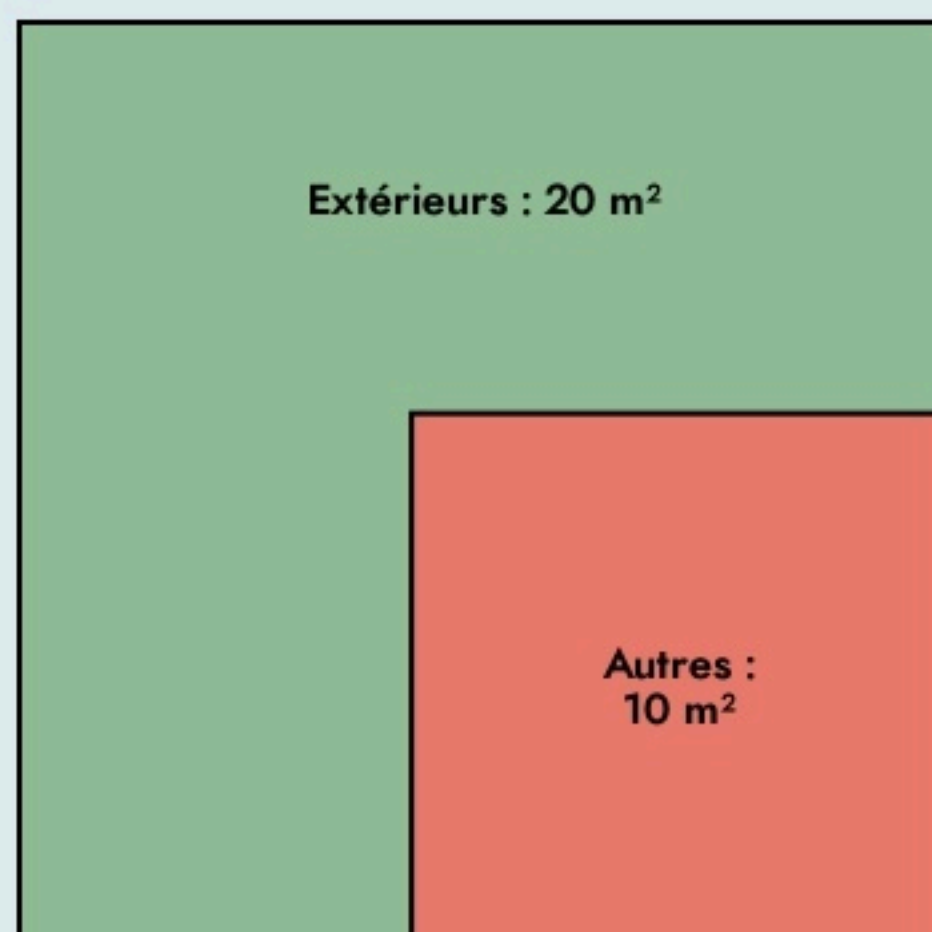

Golancourt
ÉTAGE 465

comite-citoyen.fr/

SURFACE

30 m² au total

Inauguration

5 mars 2022

L'IDÉE FONDATRICE

L'Étage 465 est un tiers-lieu rural ayant pour objectifs principaux de :