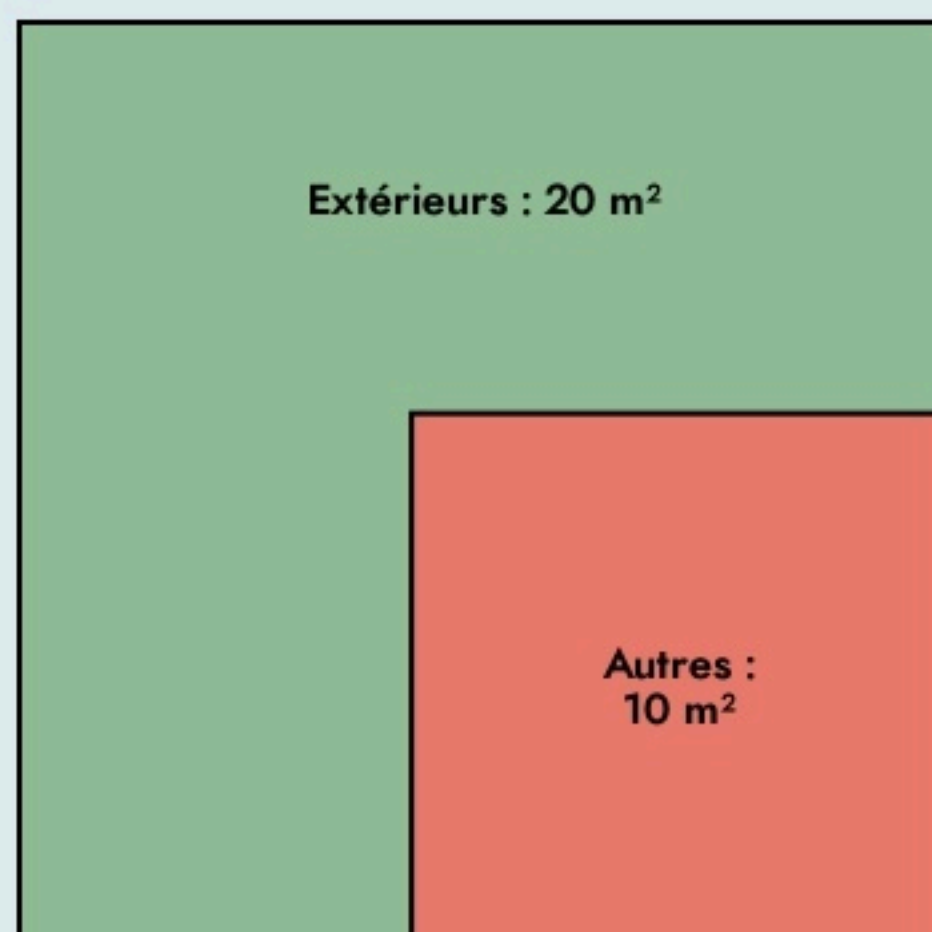

Golancourt  
**ÉTAGE 465**

[comite-citoyen.fr/](http://comite-citoyen.fr/)

**SURFACE**

30 m<sup>2</sup> au total

## L'IDÉE FONDATRICE

L'Étage 465 est un tiers-lieu rural ayant pour objectifs principaux de :

- Promouvoir l'accès à toutes les formes de culture grâce à la salle d'exposition et à la bibliothèque
- Sensibiliser à la transition écologique
- Organiser des actions solidaires
- Animer le village via, notamment, la fête rurale qui a lieu chaque année