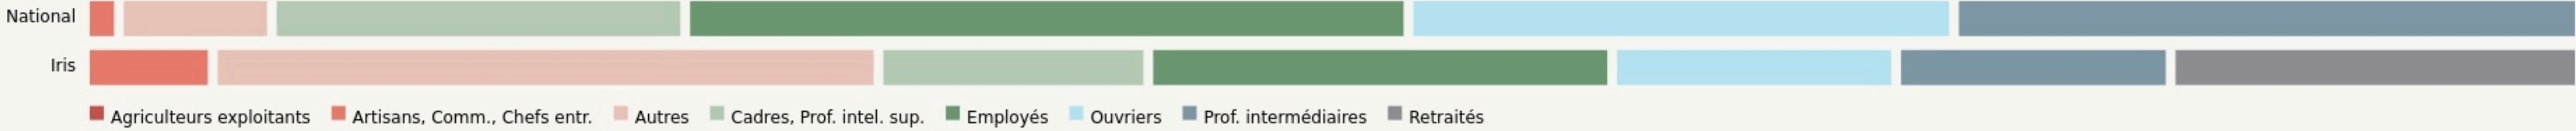

Paris 19e Arrondissement
**ETERNEL SOLIDAIRE -
 COLLECTIF RUE DE LA
 SOLIDARITÉ**

www.eternel-solidaire.fr/

SURFACE

800 m² au total

**l'eternel
 SOLIDAIRE**

LOCALISATION

1 Rue de la Solidarite
75019
Paris 19e Arrondissement

POPULATION [CHANGER LA COMPARAISON](#)

CATEGORIES SOCIOPROFESSIONNELLES [CHANGER LA COMPARAISON](#)

IMMOBILIER [CHANGER LA COMPARAISON](#)

Inauguration

30 novembre 2016

L'IDÉE FONDATRICE

Un lieu de vie, de rencontre et de partage ! Café, coworking, coin enfants, bibliothèque, poulailler, jardin partagé, l'Eternel Solidaire organise des événements festifs et engagés, avec des concerts, projections, café-débat, émission radio publique, expos, atelier pour les petits et grands. L'Eternel Solidaire, c'est aussi un lieu engagé pour l'insertion par l'emploi et pour des modèles de consommation plus responsables, avec une offre de produits naturels, bio, des épiceries VRAC mensuelles, un composteur de quartier, une petite ferme pédagogique, un jardin potager. A deux pas des Buttes Chaumonts, au coeur d'un Quartier Politique de la Ville, d'un maillage associatif fort qu'est la rue de la Solidarité, c'est tout un lieu associatif qui anime Danube Solidarité dans le 19ème. Nous vous attendons !