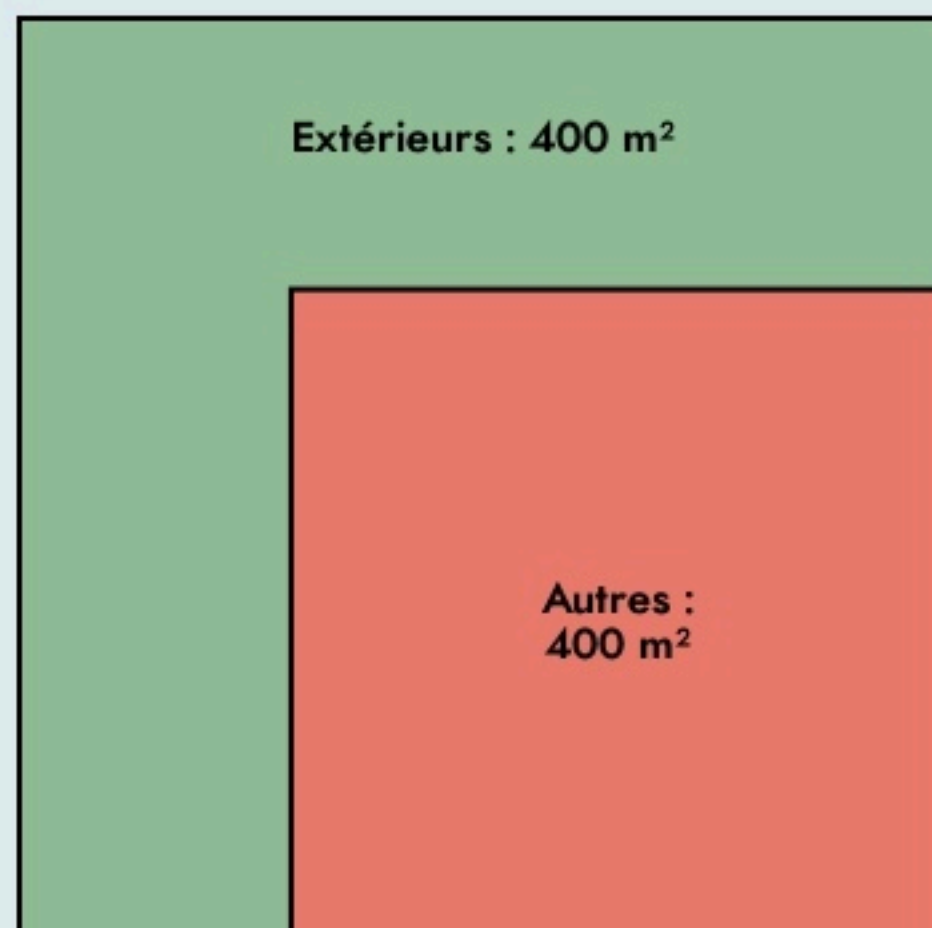

Paris 19e Arrondissement
**ETERNEL SOLIDAIRE -
 COLLECTIF RUE DE LA
 SOLIDARITÉ**

www.eternel-solidaire.fr/

SURFACE

800 m² au total

**l'eternel
 SOLIDAIRE**

LOCALISATION

1 Rue de la Solidarite
75019
Paris 19e Arrondissement