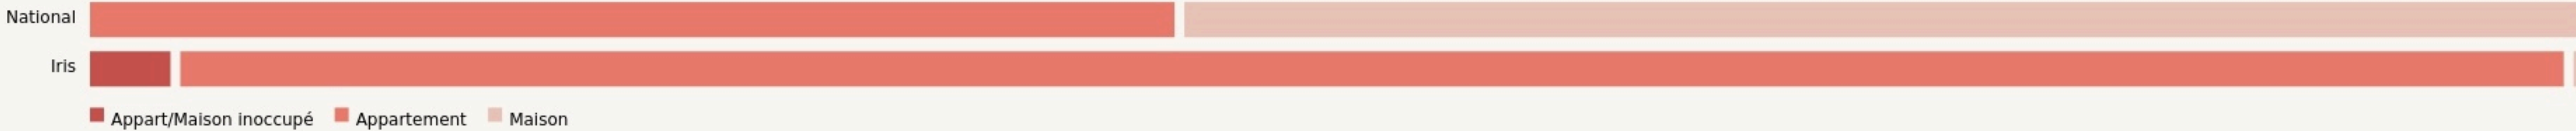

Paris 19e Arrondissement
**ETERNEL SOLIDAIRE -
COLLECTIF RUE DE LA
SOLIDARITÉ**

www.eternel-solidaire.fr/

SURFACE

800 m² au total

**l'eternel
SOLIDAIRE**

LOCALISATION

1 Rue de la Solidarite
75019
Paris 19e Arrondissement

POPULATION [CHANGER LA COMPARAISON](#)

CATEGORIES SOCIOPROFESSIONNELLES [CHANGER LA COMPARAISON](#)

IMMOBILIER [CHANGER LA COMPARAISON](#)

Inauguration

30 novembre 2016

L'IDÉE FONDATRICE

Un lieu de vie, de rencontre et de partage ! Café, coworking, coin enfants, bibliothèque, poulailler, jardin partagé, l'Eternel Solidaire organise des événements festifs et engagés, avec des concerts, projections, café-débat, émission radio publique, expos, atelier pour les petits et grands. L'Eternel Solidaire, c'est aussi un lieu engagé pour l'insertion par l'emploi et pour des modèles de consommation plus responsables, avec une offre de produits naturels, bio, des épiceries VRAC mensuelles, un composteur de quartier, une petite ferme pédagogique, un jardin potager. A deux pas des Buttes Chaumonts, au coeur d'un Quartier Politique de la Ville, d'un maillage associatif fort qu'est la rue de la Solidarité, c'est tout un lieu associatif qui anime Danube Solidarité dans le 19ème. Nous vous attendons !