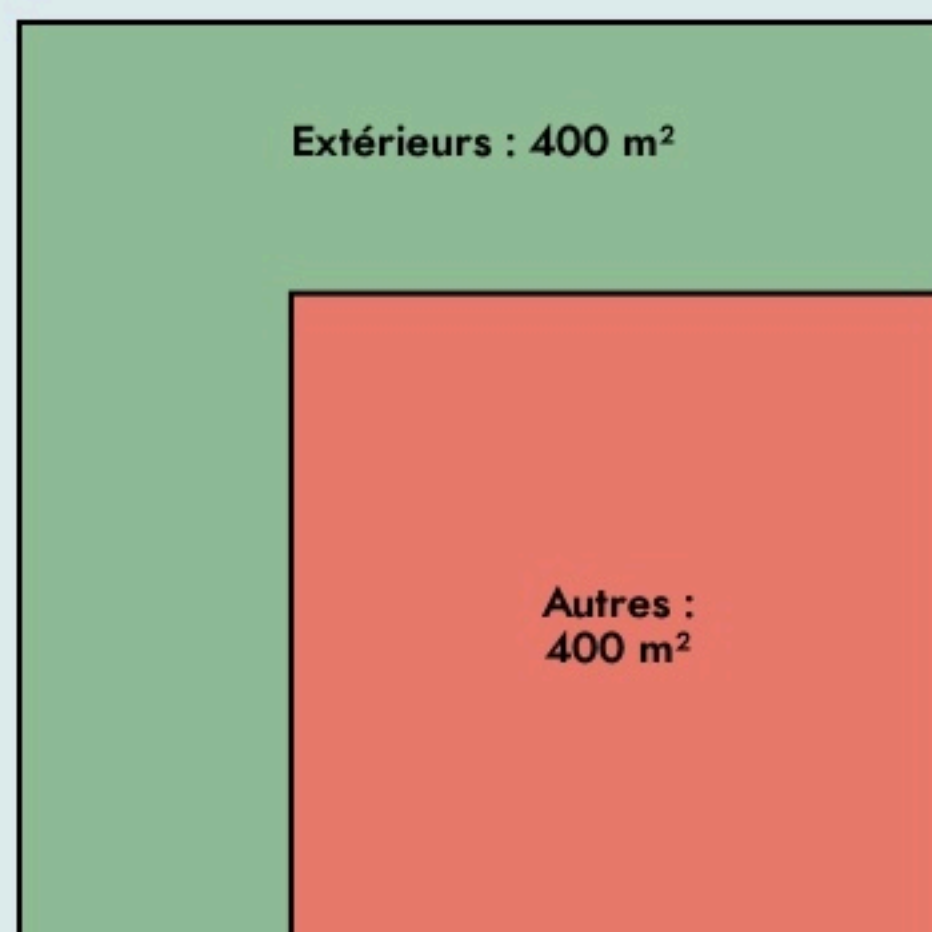

Paris 19e Arrondissement
**ETERNEL SOLIDAIRE -
COLLECTIF RUE DE LA
SOLIDARITÉ**

www.eternel-solidaire.fr/

SURFACE

800 m² au total

**l'eternel
SOLIDAIRE**

LOCALISATION

1 Rue de la Solidarite
75019
Paris 19e Arrondissement