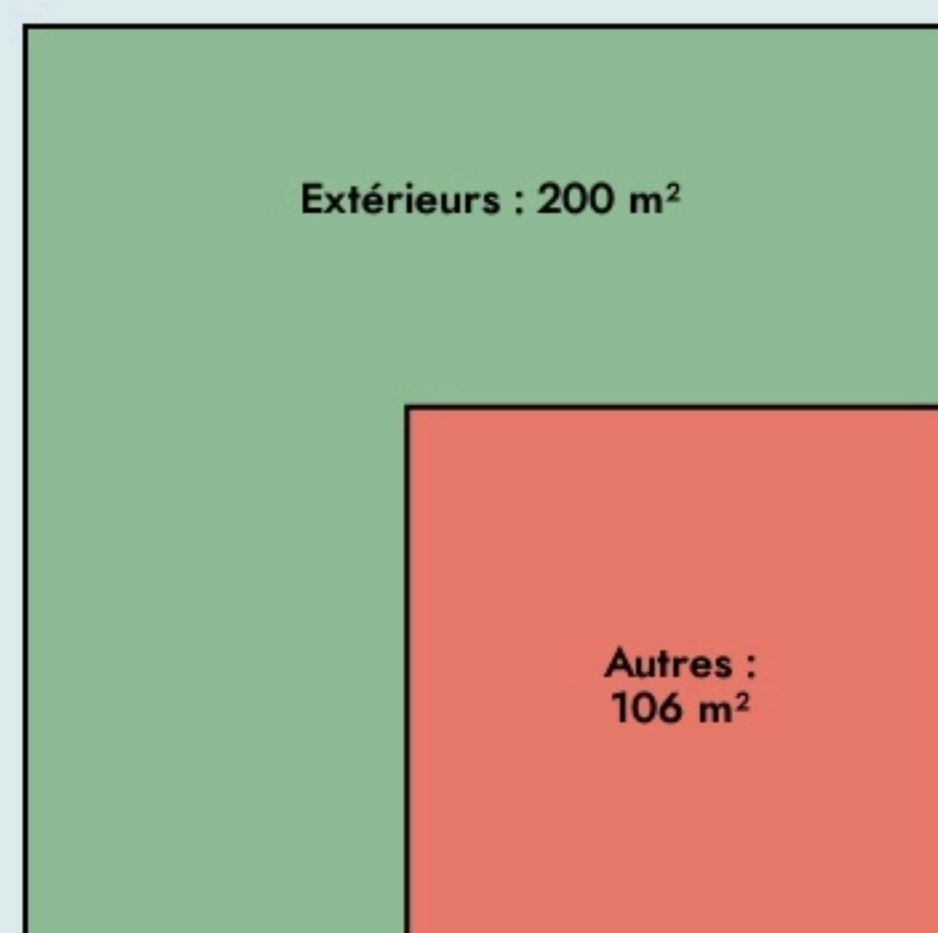

Eurre
FAB UNIT

fabunit.fr/

SURFACE

306 m² au total

LOCALISATION

326 Rue Brunelle
26400
Eurre

Leaflet | © OpenStreetMap contributeurs

POPULATION [CHANGER LA COMPARAISON](#)

CATEGORIES SOCIOPROFESSIONNELLES [CHANGER LA COMPARAISON](#)

IMMOBILIER [CHANGER LA COMPARAISON](#)

Inauguration

11 janvier 2021

L'IDÉE FONDATRICE

Démarré fin 2020, le projet Fab Unit est porté par le 8 Fablab, un laboratoire de Fabrication numérique installé à Crest (26) depuis 2014 et principalement tourné vers les questions d'autonomie et de résilience des territoires et des personnes.