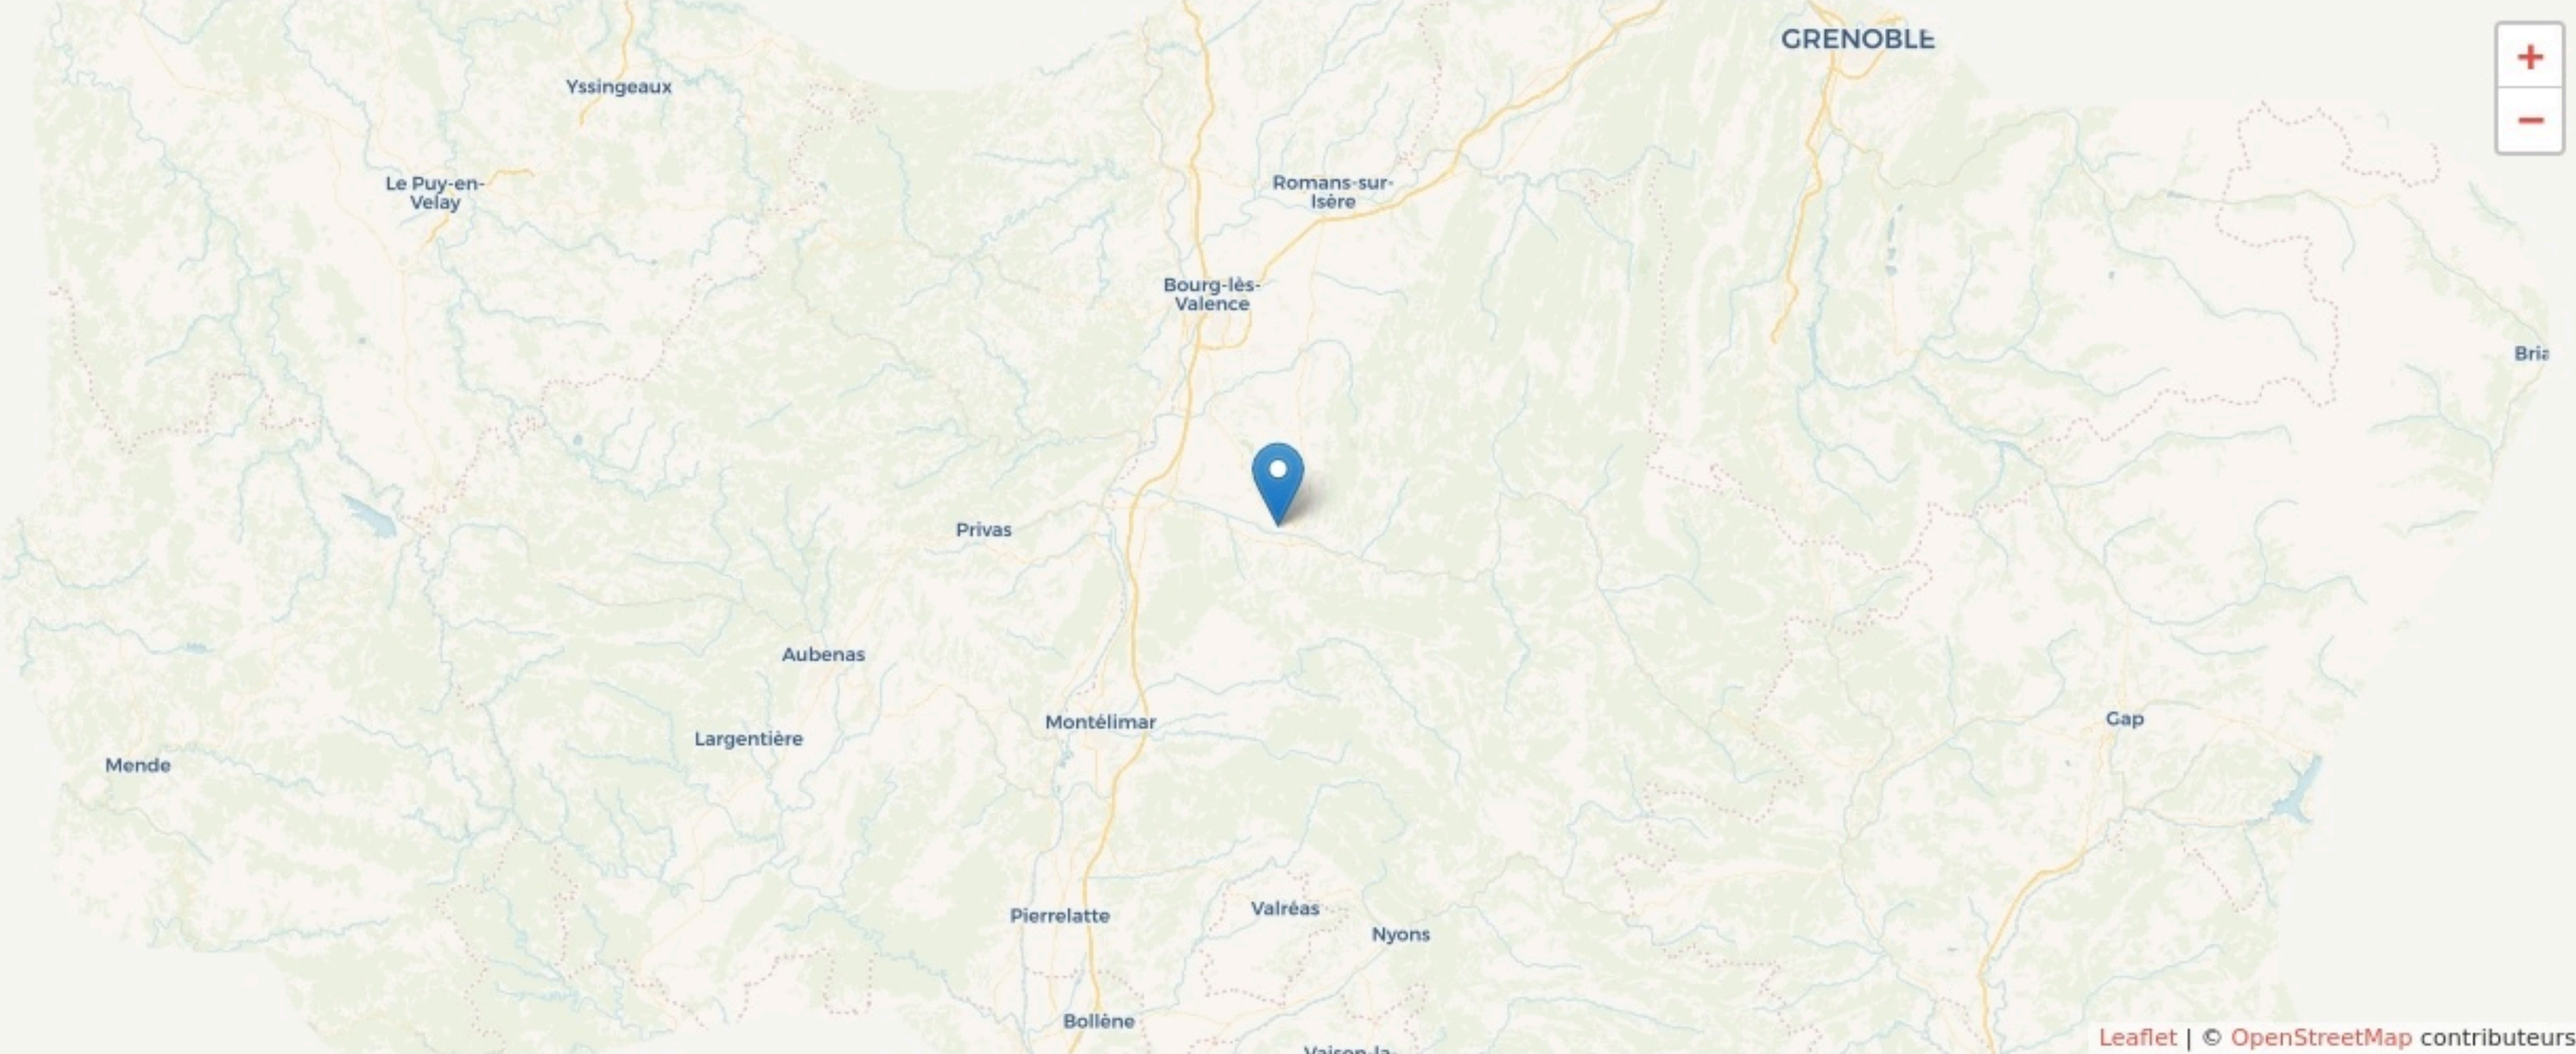

Eurre
FAB UNIT

fabunit.fr/

SURFACE

306 m² au total

LOCALISATION

326 Rue Brunelle
26400
Eurre

Leaflet | © OpenStreetMap contributeurs

POPULATION [CHANGER LA COMPARAISON](#)

CATEGORIES SOCIOPROFESSIONNELLES [CHANGER LA COMPARAISON](#)

IMMOBILIER [CHANGER LA COMPARAISON](#)

Inauguration

11 janvier 2021

L'IDÉE FONDATRICE

Démarré fin 2020, le projet Fab Unit est porté par le 8 Fablab, un laboratoire de Fabrication numérique installé à Crest (26) depuis 2014 et principalement tourné vers les questions d'autonomie et de résilience des territoires et des personnes.