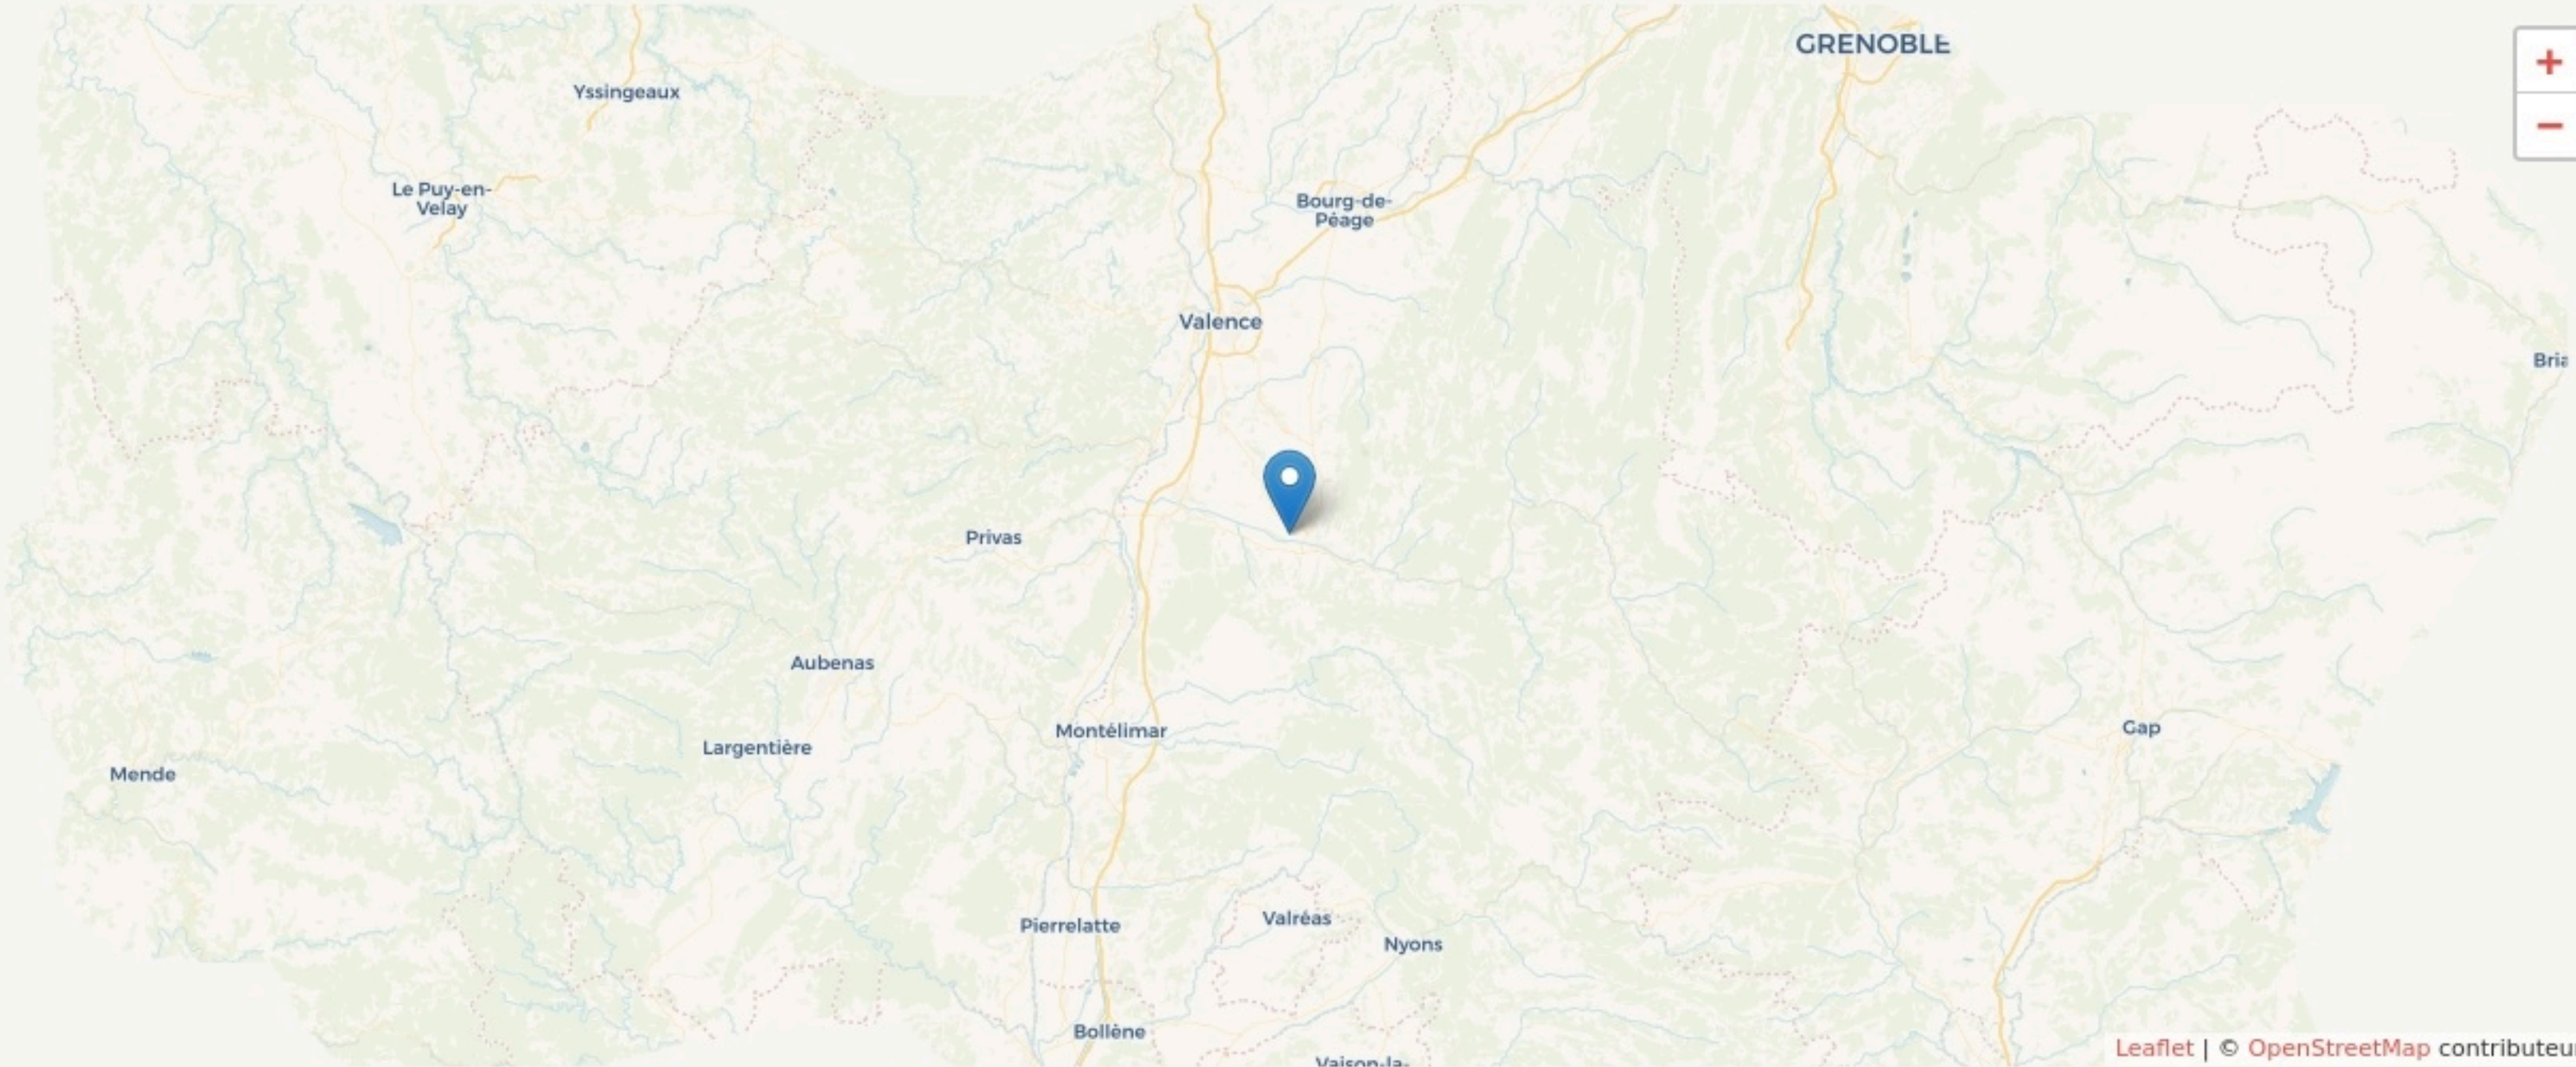

## **SURFACE**

306 m<sup>2</sup> au total

# LOCALISATION

326 Rue Brunelle  
26400  
Eurre