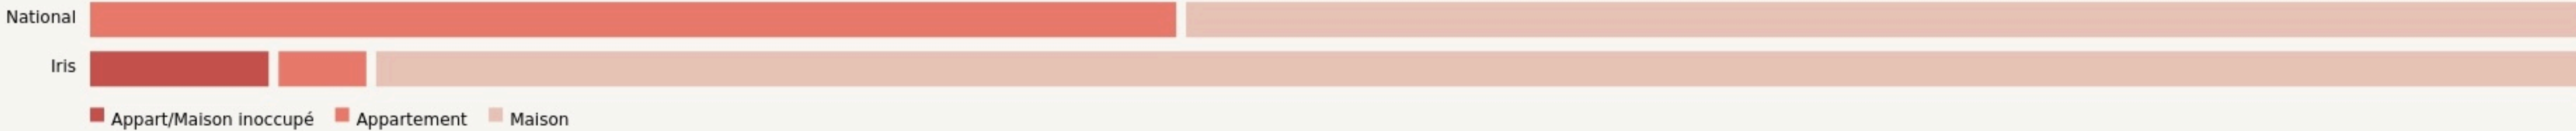

IMMOBILIER [CHANGER LA COMPARAISON](#)