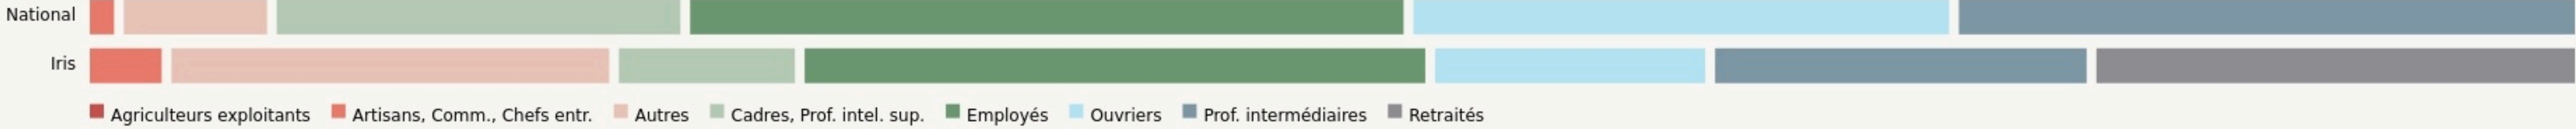

Nîmes
FABLAB DE NÎMES

lefablab.fr/

SURFACE
400 m² au total

LOCALISATION

69 rue Georges Besse, 30 000 Nîmes
 30000
 Nîmes

POPULATION [CHANGER LA COMPARAISON](#)

CATEGORIES SOCIOPROFESSIONNELLES [CHANGER LA COMPARAISON](#)