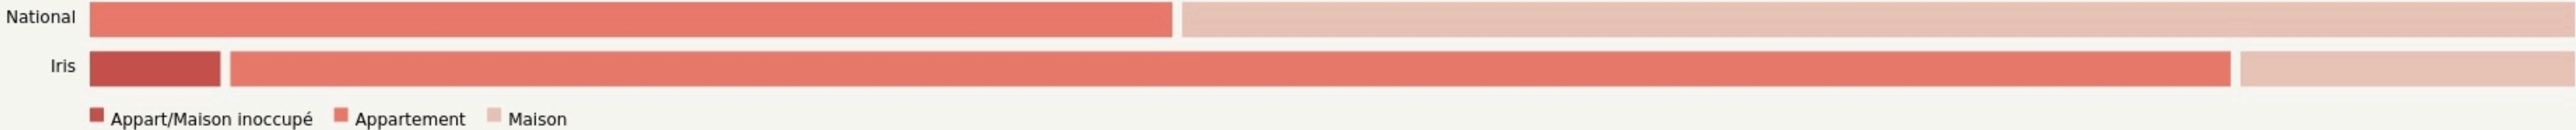

IMMOBILIER [CHANGER LA COMPARAISON](#)