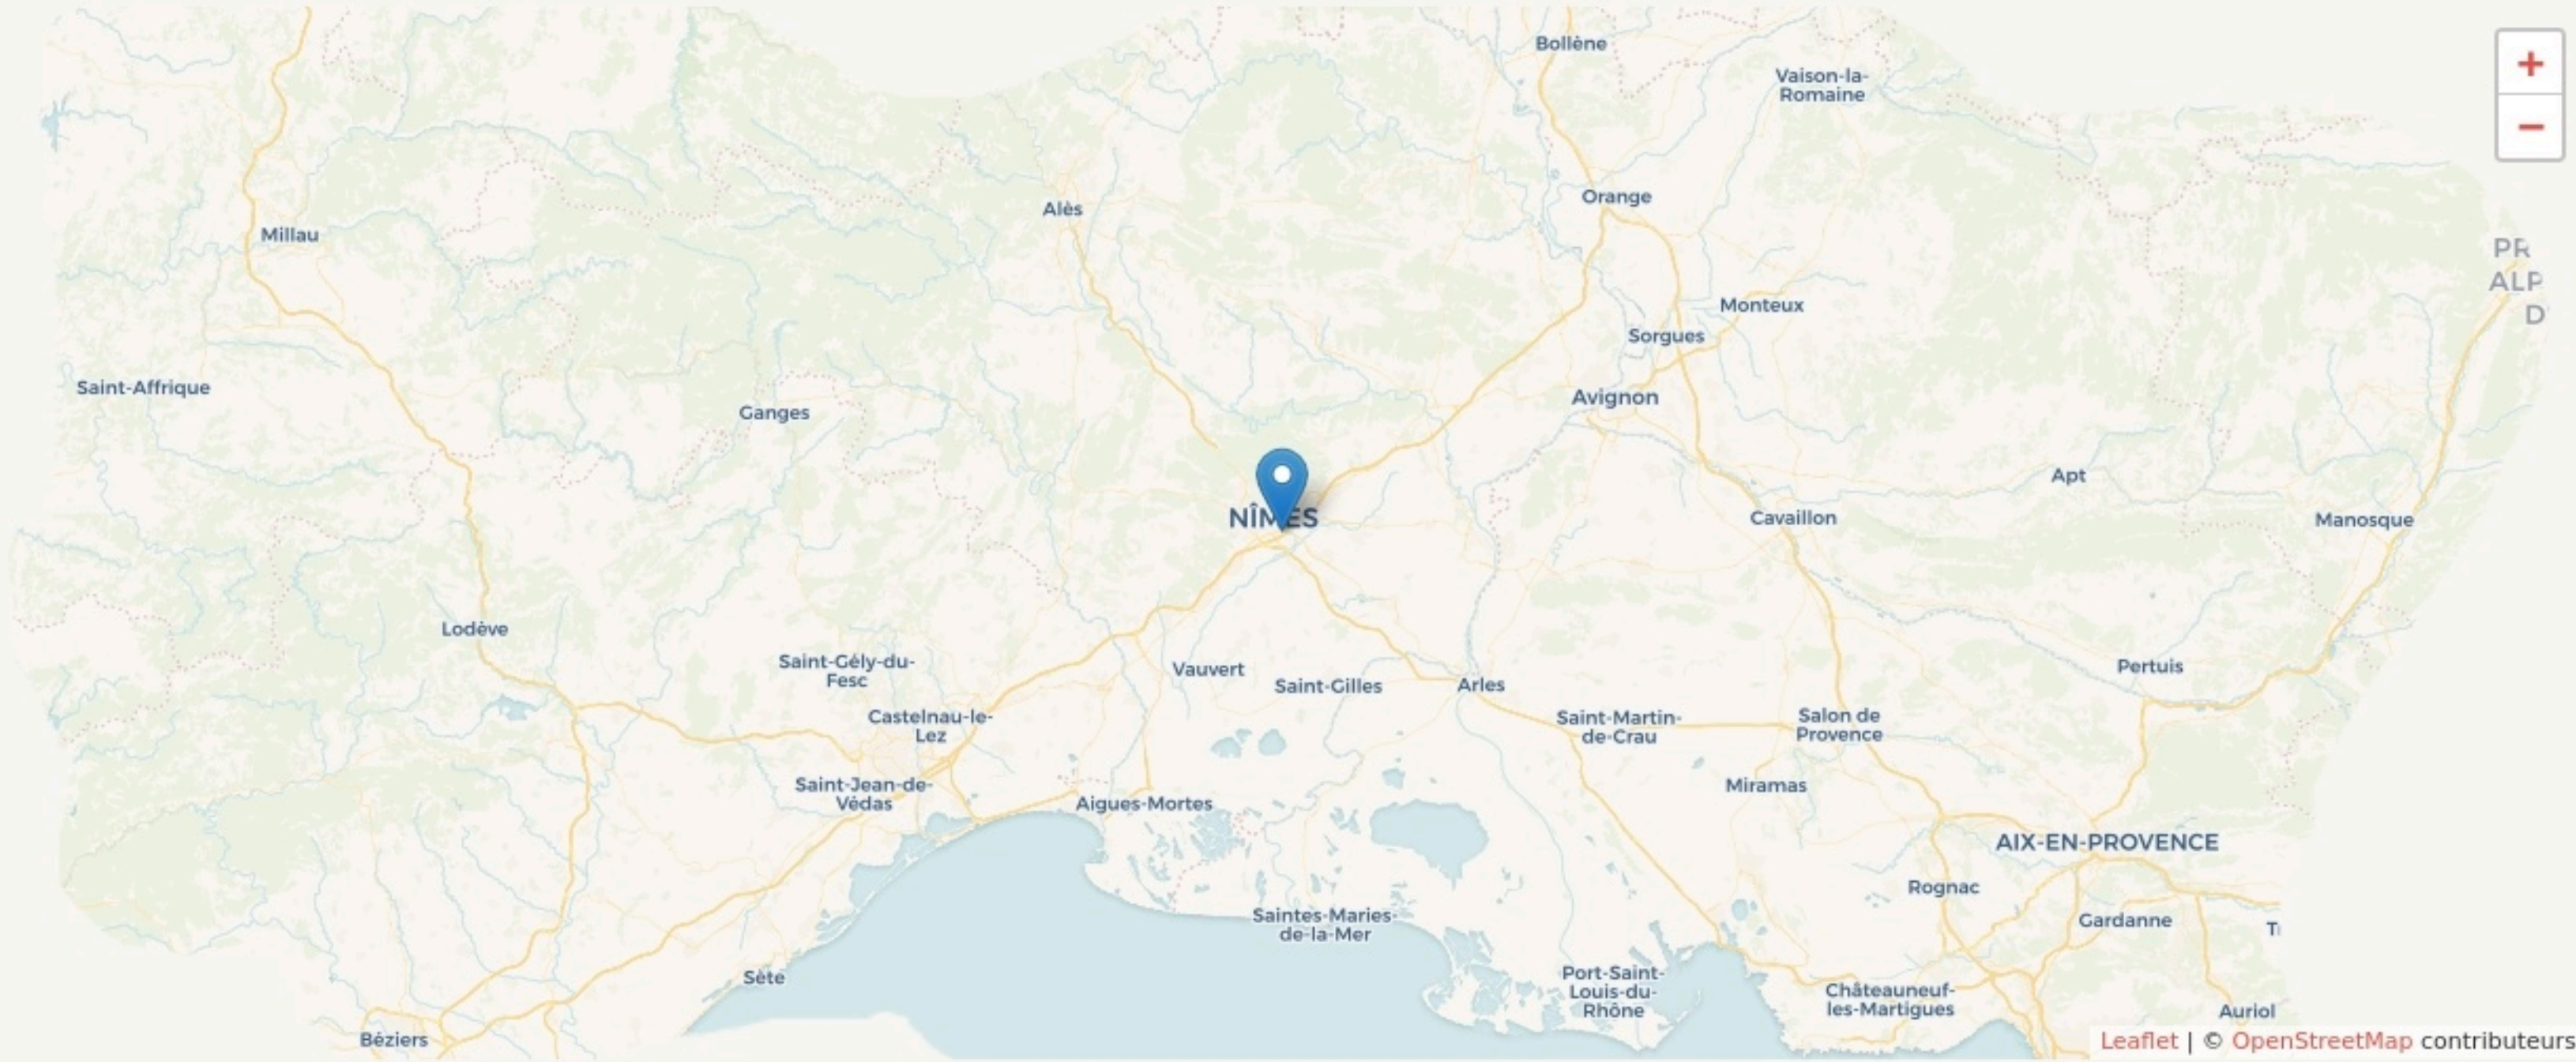

Nîmes
FABLAB DE NÎMES

lefablab.fr/

SURFACE
400 m² au total

LOCALISATION

69 rue Georges Besse, 30 000 Nîmes
 30000
 Nîmes

POPULATION [CHANGER LA COMPARAISON](#)

CATEGORIES SOCIOPROFESSIONNELLES [CHANGER LA COMPARAISON](#)