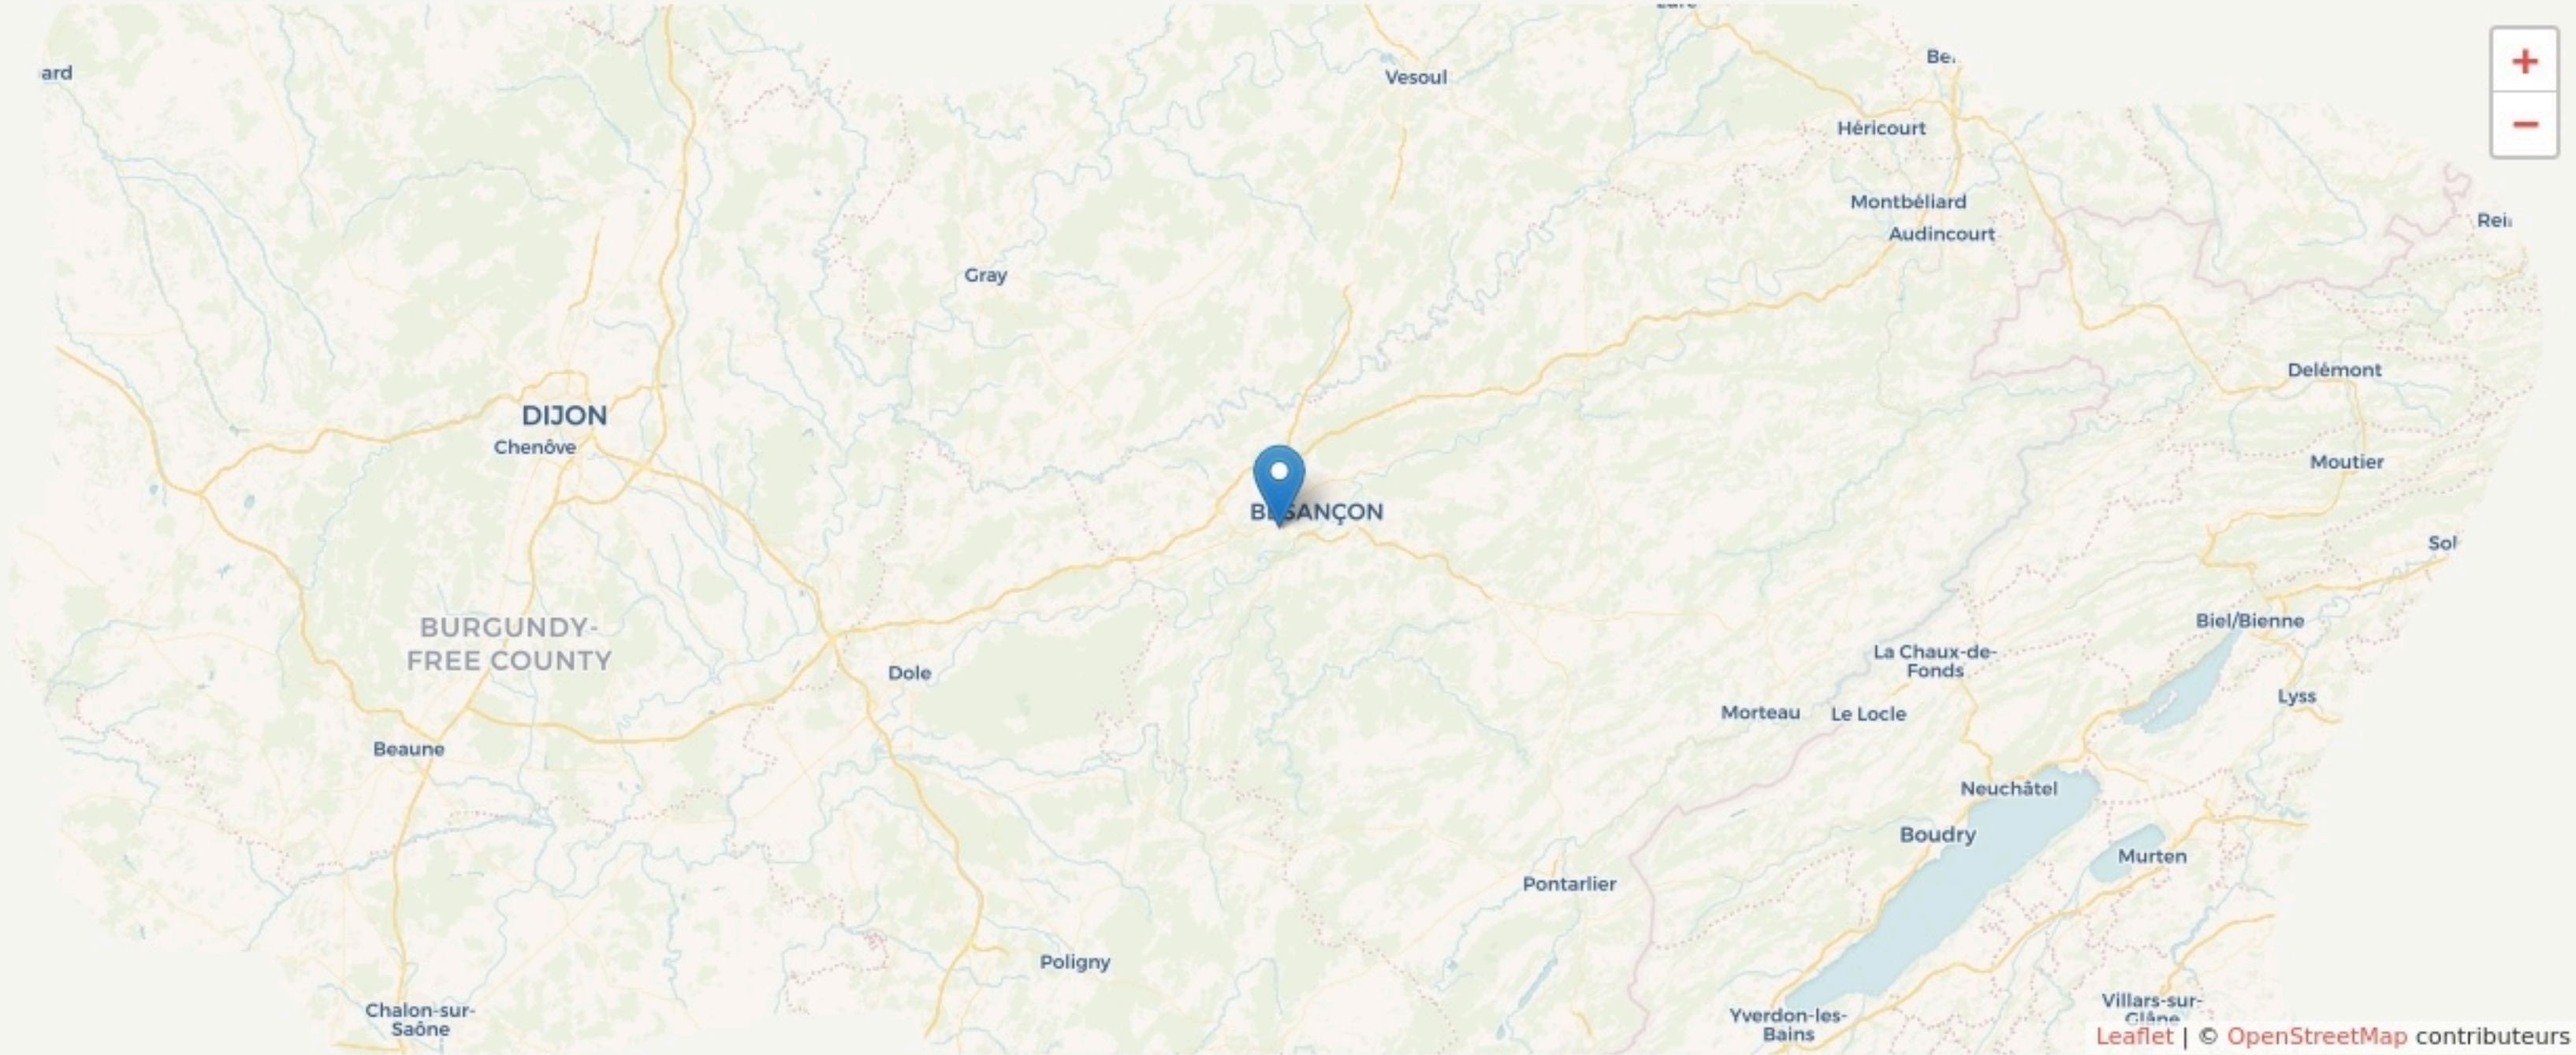

Besançon
FABLAB DES FABRIQUES

fablab.grandbesancon.fr/

SURFACE

75 m² au total

FABLAB
DES
FABRIQUES

LOCALISATION

10 rue Picasso
25000
Besançon

POPULATION [CHANGER LA COMPARAISON](#)

CATEGORIES SOCIOPROFESSIONNELLES [CHANGER LA COMPARAISON](#)

IMMOBILIER [CHANGER LA COMPARAISON](#)

Inauguration

1 octobre 2017

L'IDÉE FONDATRICE

Le Fablab des Fabriques est un lieu créé et géré par Grand Besançon Métropole depuis 2017.

partagée avec Grand Besançon
Métropole

2

Emplois directs