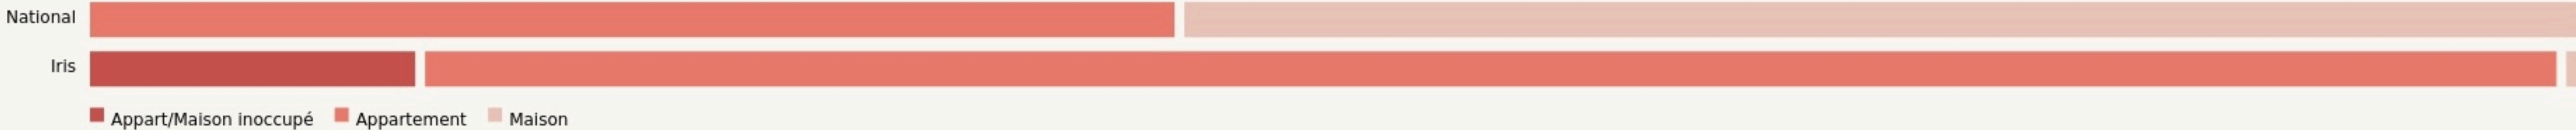

Besançon
FABLAB DES FABRIQUES

fablab.grandbesancon.fr/

SURFACE

75 m² au total

FABLAB
DES
FABRIQUES

LOCALISATION

10 rue Picasso
25000
Besançon

POPULATION [CHANGER LA COMPARAISON](#)

CATEGORIES SOCIOPROFESSIONNELLES [CHANGER LA COMPARAISON](#)

IMMOBILIER [CHANGER LA COMPARAISON](#)

Inauguration

1 octobre 2017

L'IDÉE FONDATRICE

Le Fablab des Fabriques est un lieu créé et géré par Grand Besançon Métropole depuis 2017.