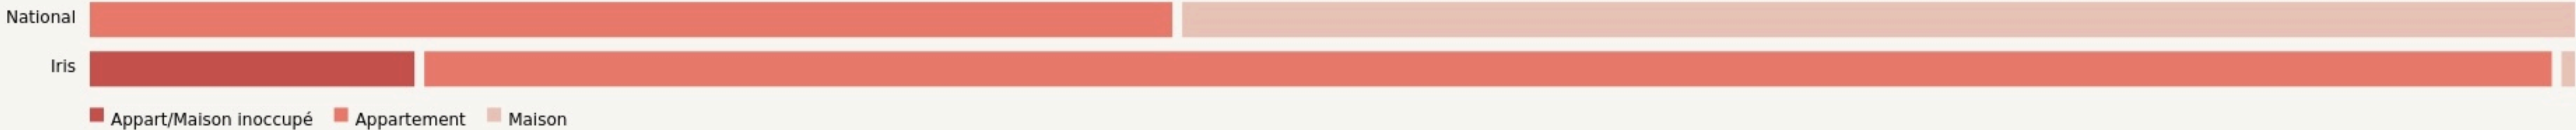

IMMOBILIER [CHANGER LA COMPARAISON](#)