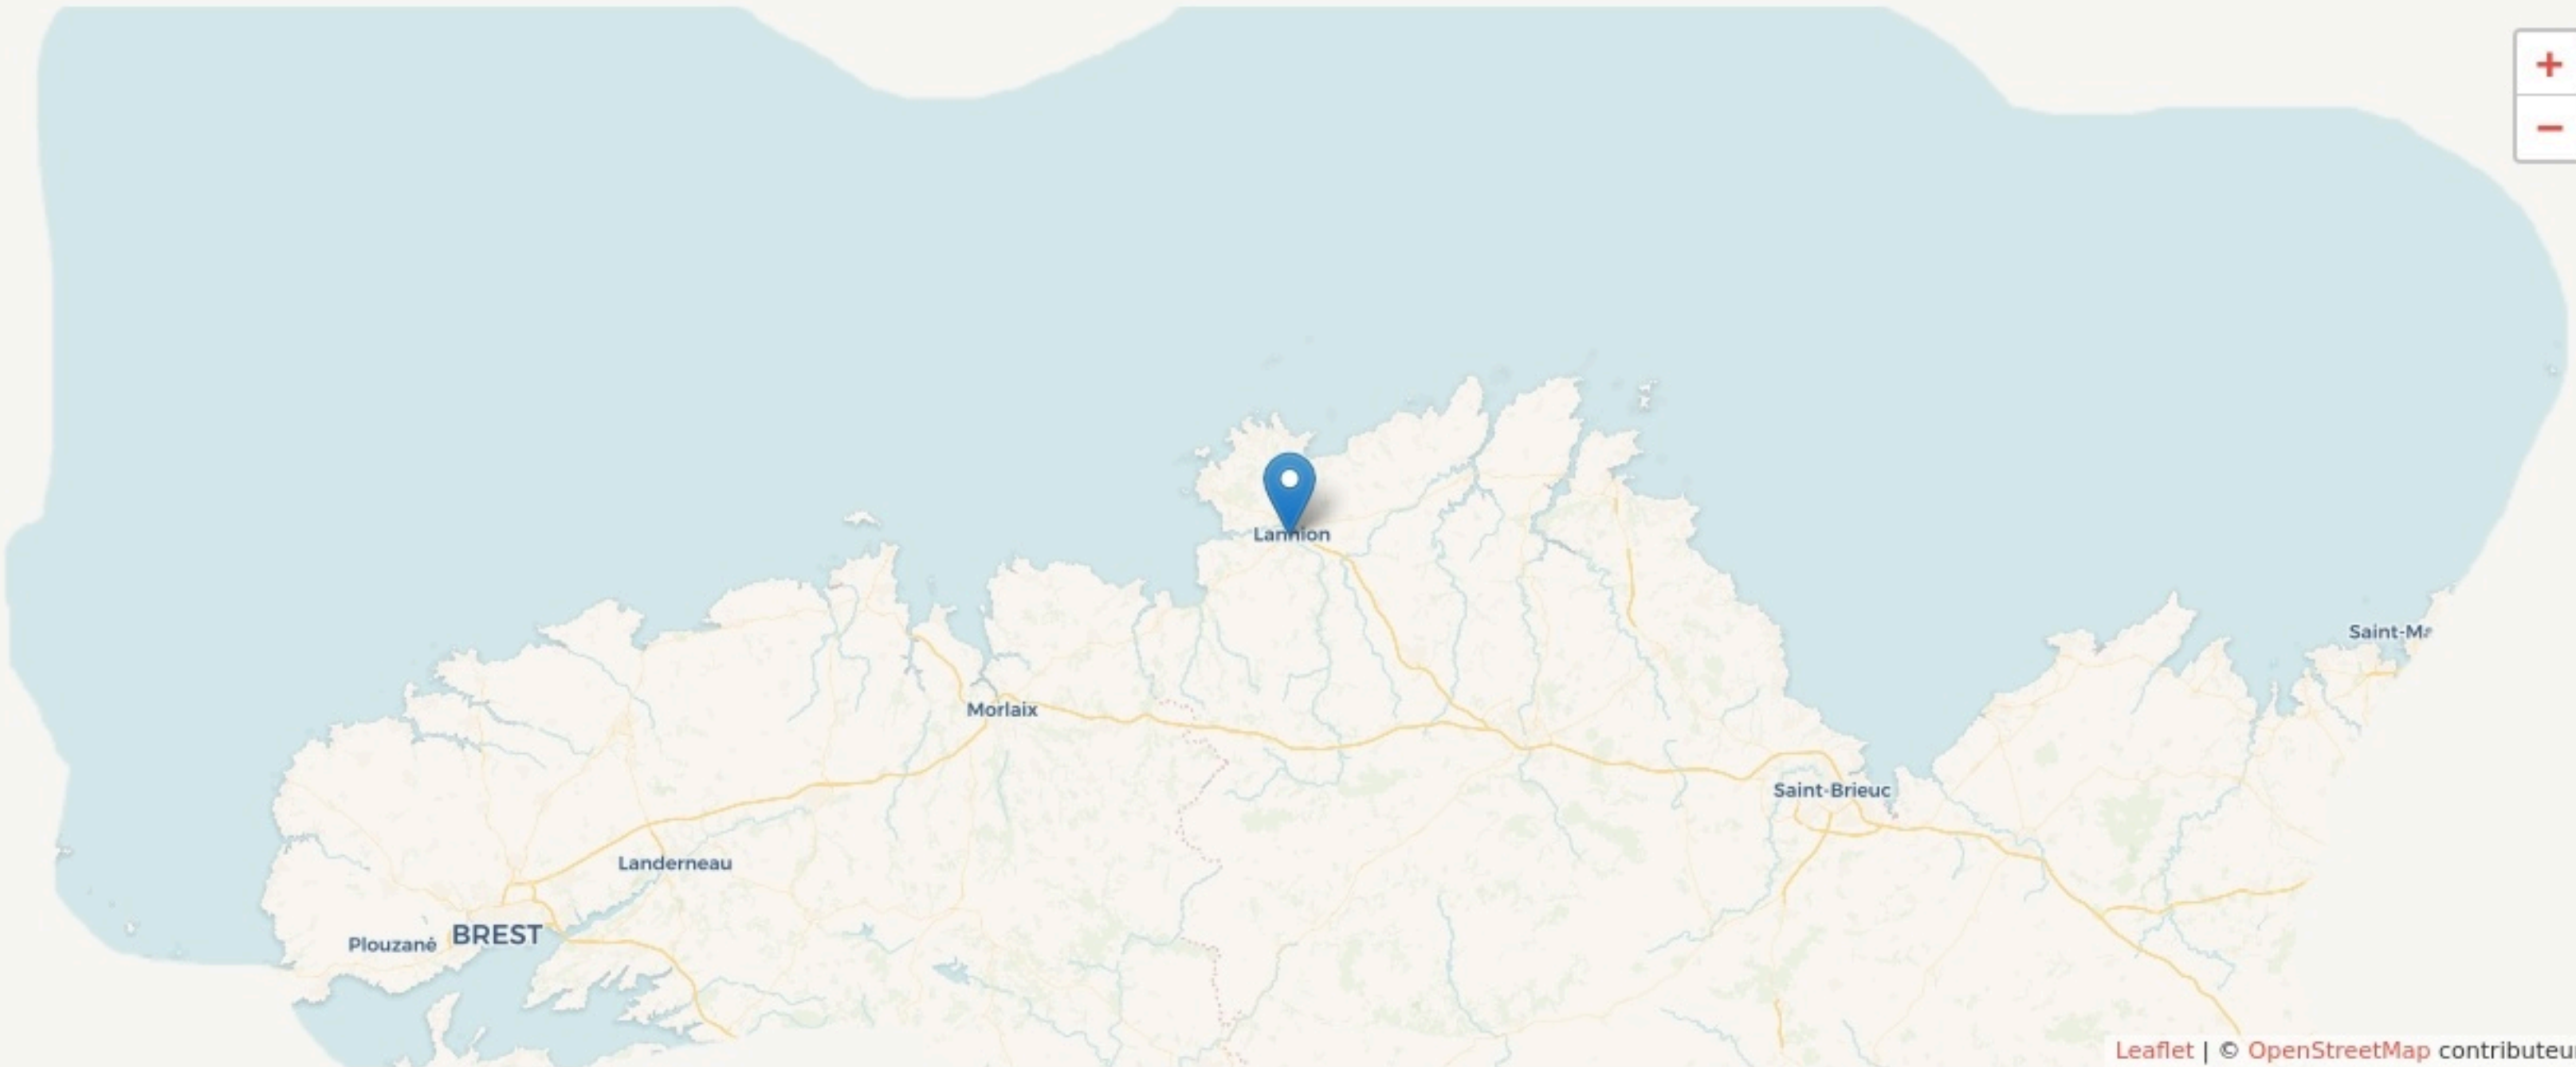

# LOCALISATION

6 rue du 73ième territorial  
22300  
Lannion

Leaflet | © OpenStreetMap contributeurs