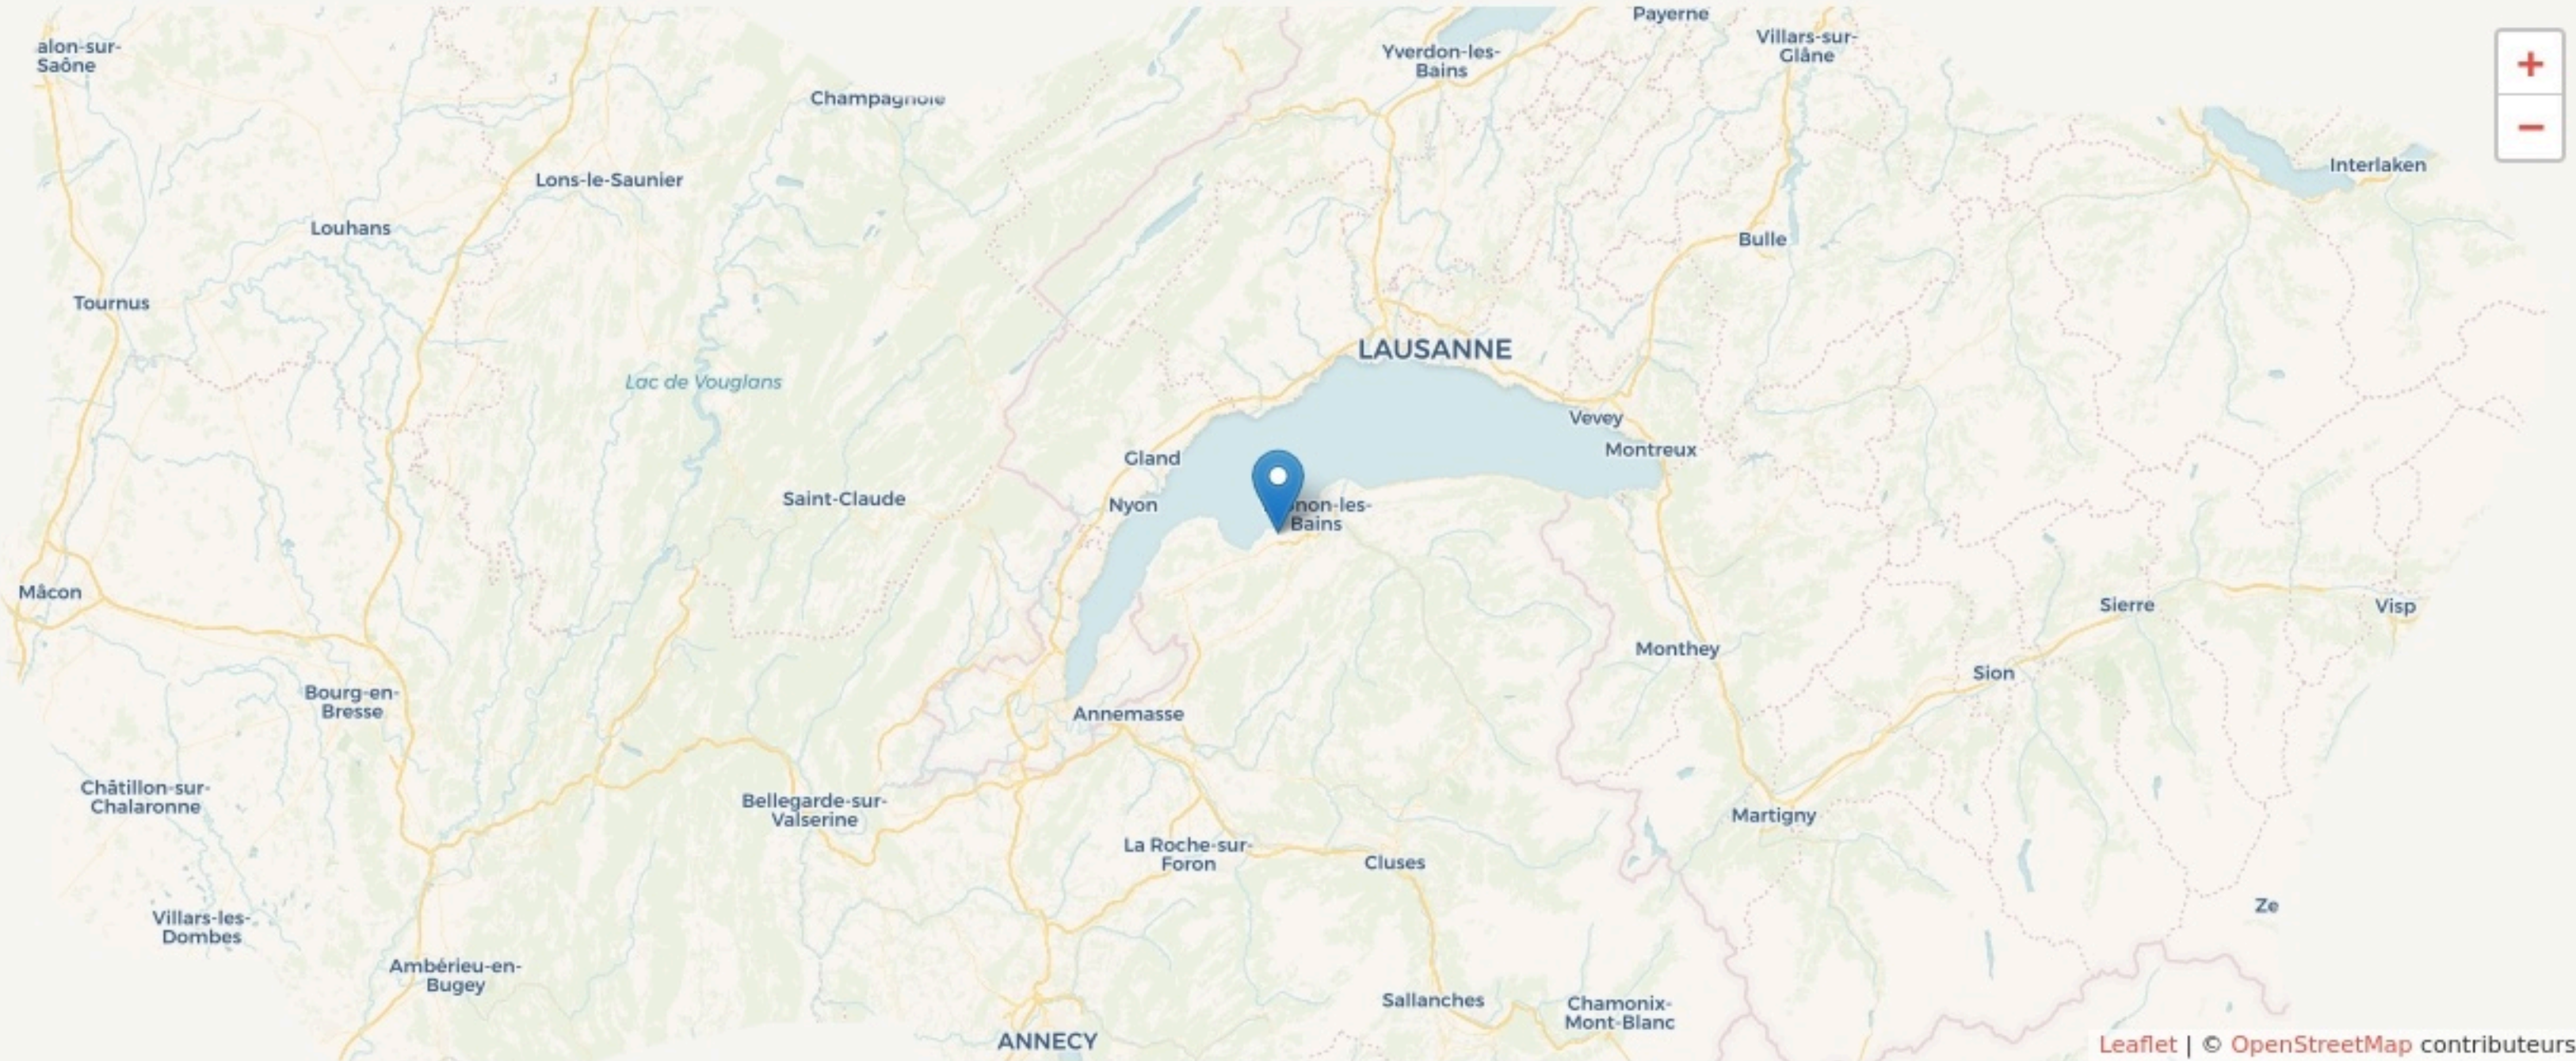

Anthy-sur-Léman  
**FABLAC**

[fablac.fr](http://fablac.fr)

**SURFACE**  
200 m<sup>2</sup> au total

# LOCALISATION

2 Rue de la tiolettaz  
74200  
Anthy-sur-Léman