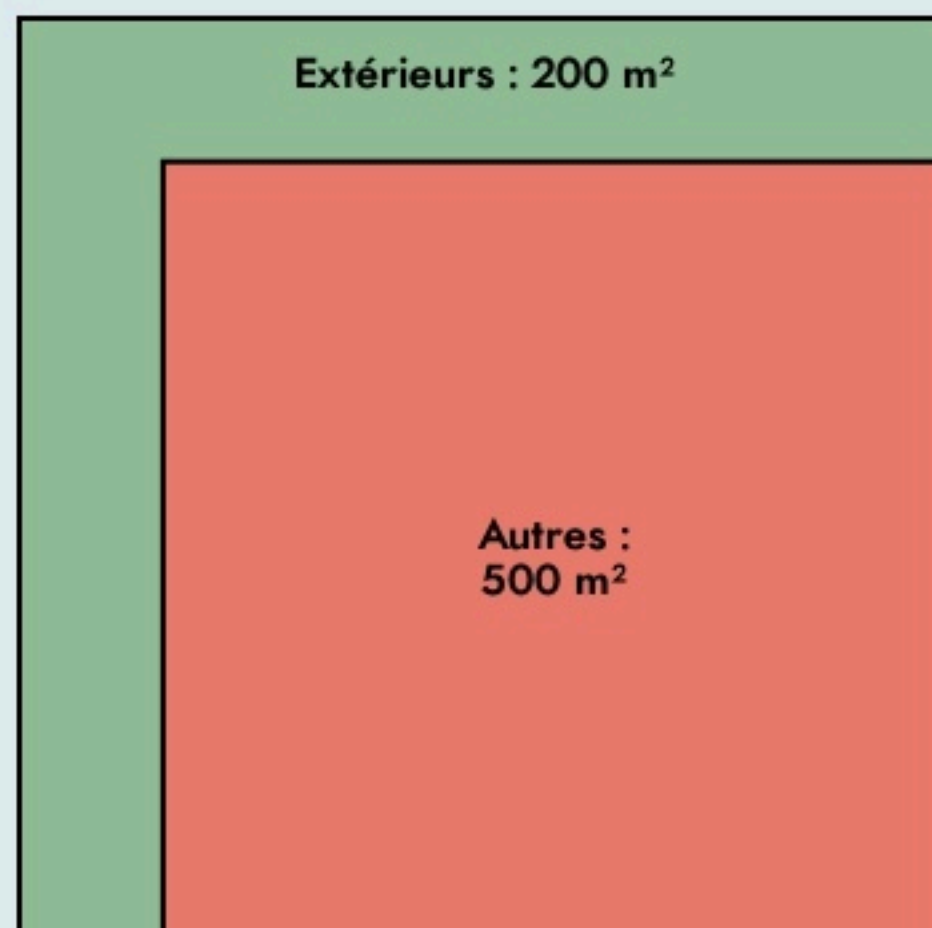

Valence
FABRICO

Tiers-lieu avec un Fablab, un Espace Public Numérique, des espaces de travail et ateliers partagés

fabrico.fr/

SURFACE

700 m² au total

LOCALISATION

7 rue Belle Image
26000
Valence

POPULATION [CHANGER LA COMPARAISON](#)