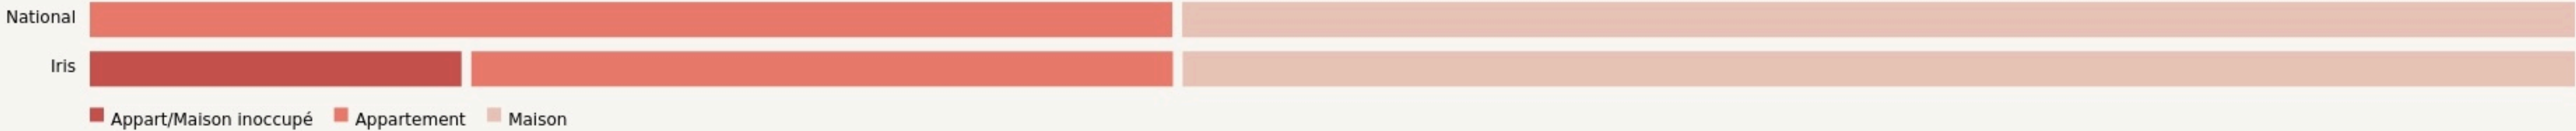

IMMOBILIER [CHANGER LA COMPARAISON](#)