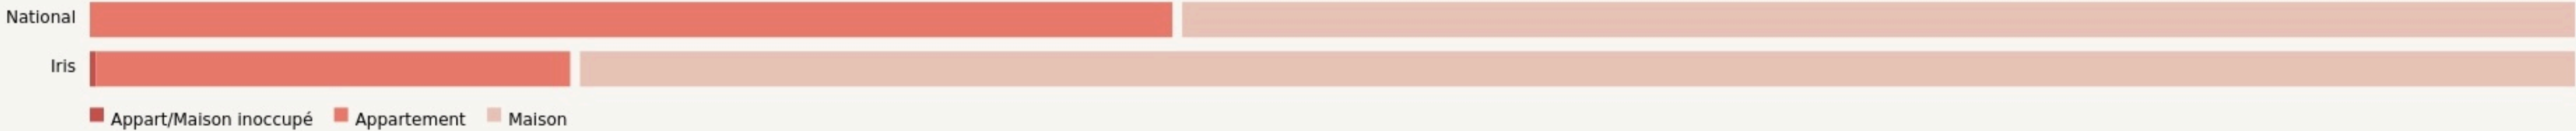

IMMOBILIER [CHANGER LA COMPARAISON](#)