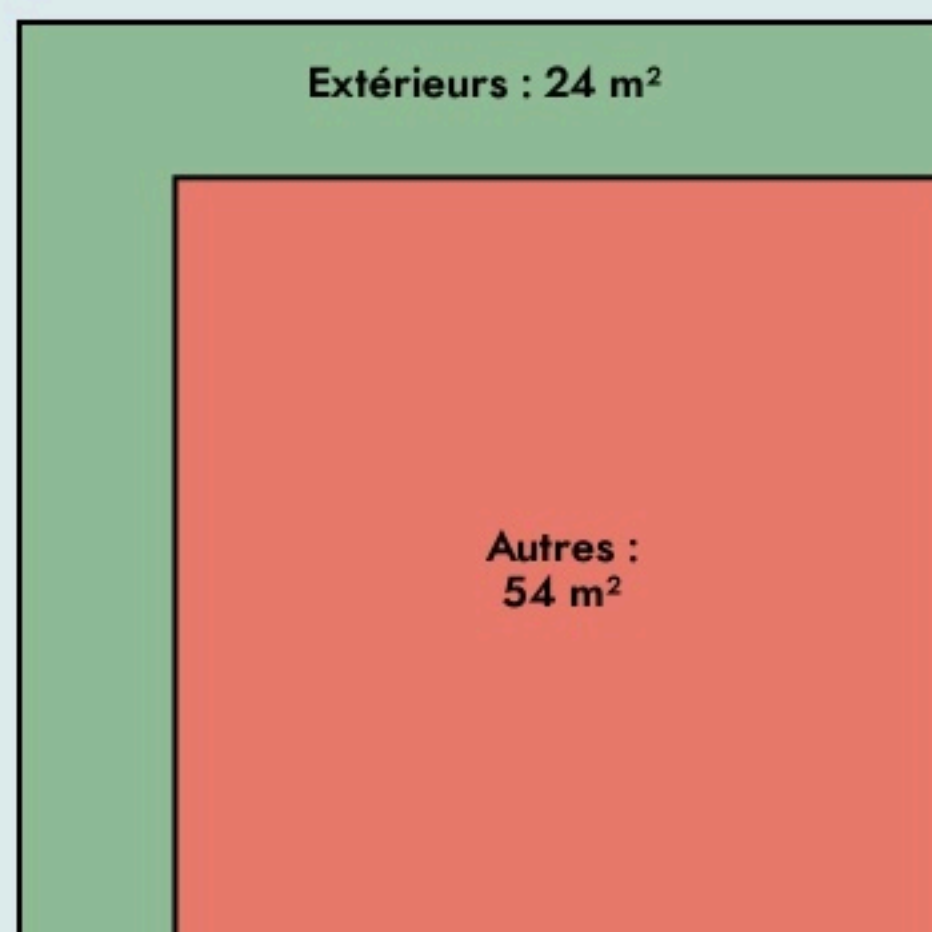

Rion-des-Landes
**FAMILLES RURALES RION-
DES-LANDES**

SURFACE

78 m² au total

LOCALISATION

11 avenue Charles Despiau
40370
Rion-des-Landes

POPULATION [CHANGER LA COMPARAISON](#)

CATEGORIES SOCIOPROFESSIONNELLES [CHANGER LA COMPARAISON](#)

IMMOBILIER [CHANGER LA COMPARAISON](#)

Inauguration

1 janvier 2018

L'IDÉE FONDATRICE

Espace de proximité, à l'esprit conviviale, solidaire et "cosy". Proposant des ateliers contribuant au lien sociale.

Exemples :