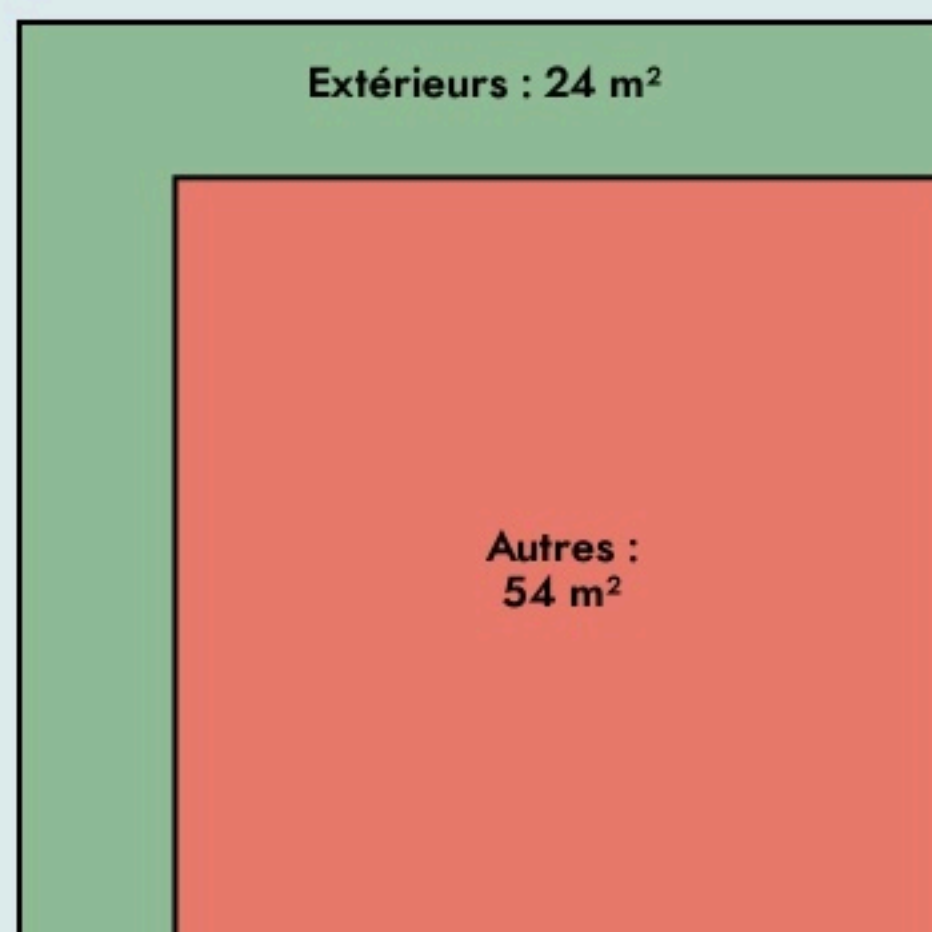

Rion-des-Landes
**FAMILLES RURALES RION-
 DES-LANDES**

SURFACE

78 m² au total

LOCALISATION

11 avenue Charles Despiau
40370
Rion-des-Landes

POPULATION [CHANGER LA COMPARAISON](#)

CATEGORIES SOCIOPROFESSIONNELLES [CHANGER LA COMPARAISON](#)

IMMOBILIER [CHANGER LA COMPARAISON](#)

Inauguration

1 janvier 2018

L'IDÉE FONDATRICE

Espace de proximité, à l'esprit conviviale, solidaire et "cosy". Proposant des ateliers contribuant au lien sociale.

Exemples :