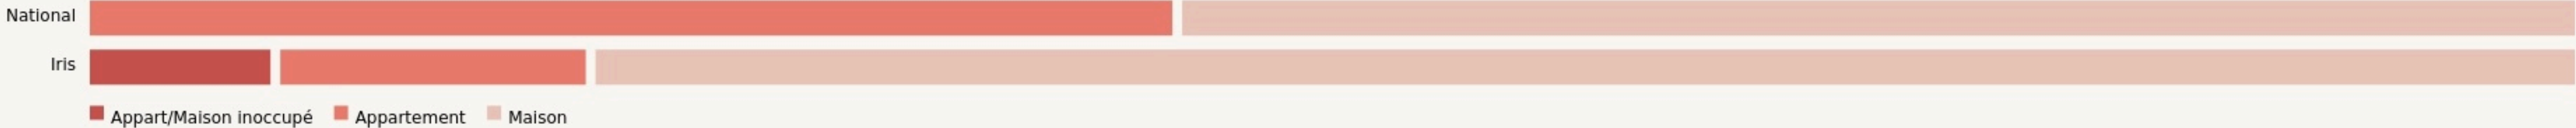

IMMOBILIER [CHANGER LA COMPARAISON](#)