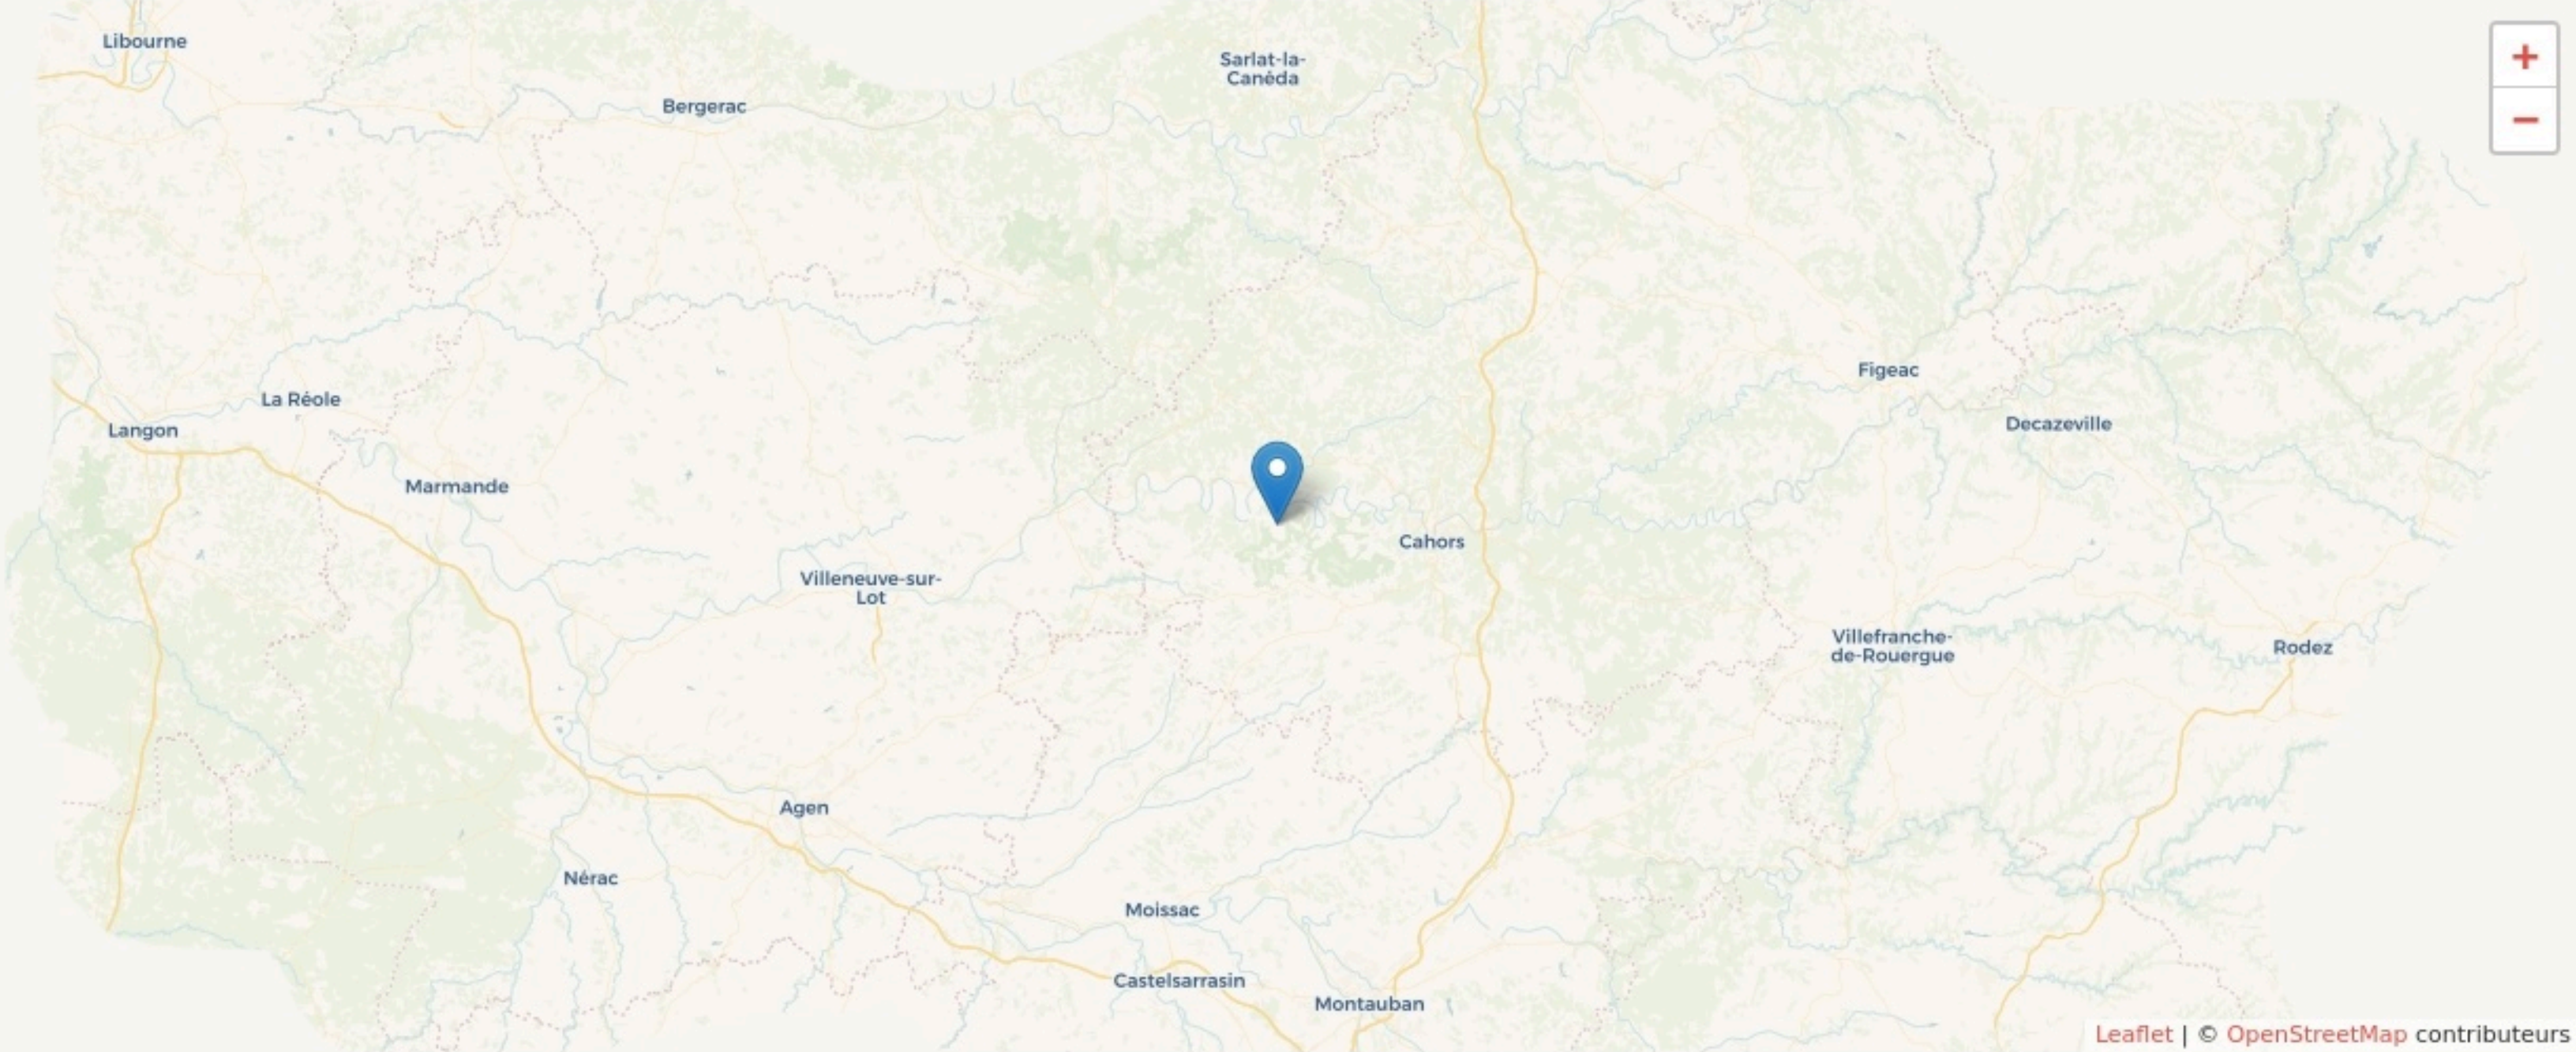

Albas
FAR

lefar.fr

SURFACE
200 m² au total

LOCALISATION

674 Route de Sauzet
 46140
 Albas

Leaflet | © OpenStreetMap contributeurs

POPULATION [CHANGER LA COMPARAISON](#)

CATEGORIES SOCIOPROFESSIONNELLES [CHANGER LA COMPARAISON](#)

IMMOBILIER [CHANGER LA COMPARAISON](#)

Inauguration

3 juin 2023

L'IDÉE FONDATRICE

Le FAR, c'est un atelier partagé de 200 m² ouvert à tous les publics. Que vous soyez artisan, particulier, association ou entreprise, il y a une place pour vous !