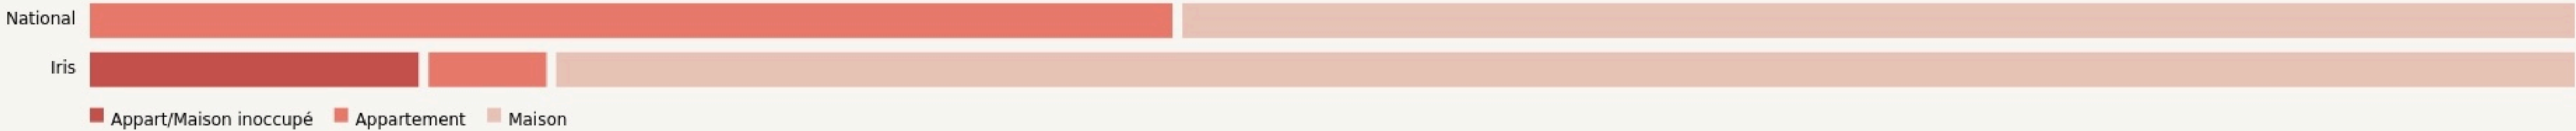

Albas
FAR

lefar.fr

SURFACE
200 m² au total

LOCALISATION

674 Route de Sauzet
46140
Albas

POPULATION [CHANGER LA COMPARAISON](#)

CATEGORIES SOCIOPROFESSIONNELLES [CHANGER LA COMPARAISON](#)

IMMOBILIER [CHANGER LA COMPARAISON](#)

Inauguration

3 juin 2023

L'IDÉE FONDATRICE

Le FAR, c'est un atelier partagé de 200 m² ouvert à tous les publics. Que vous soyez artisan, particulier, association ou entreprise, il y a une place pour vous !