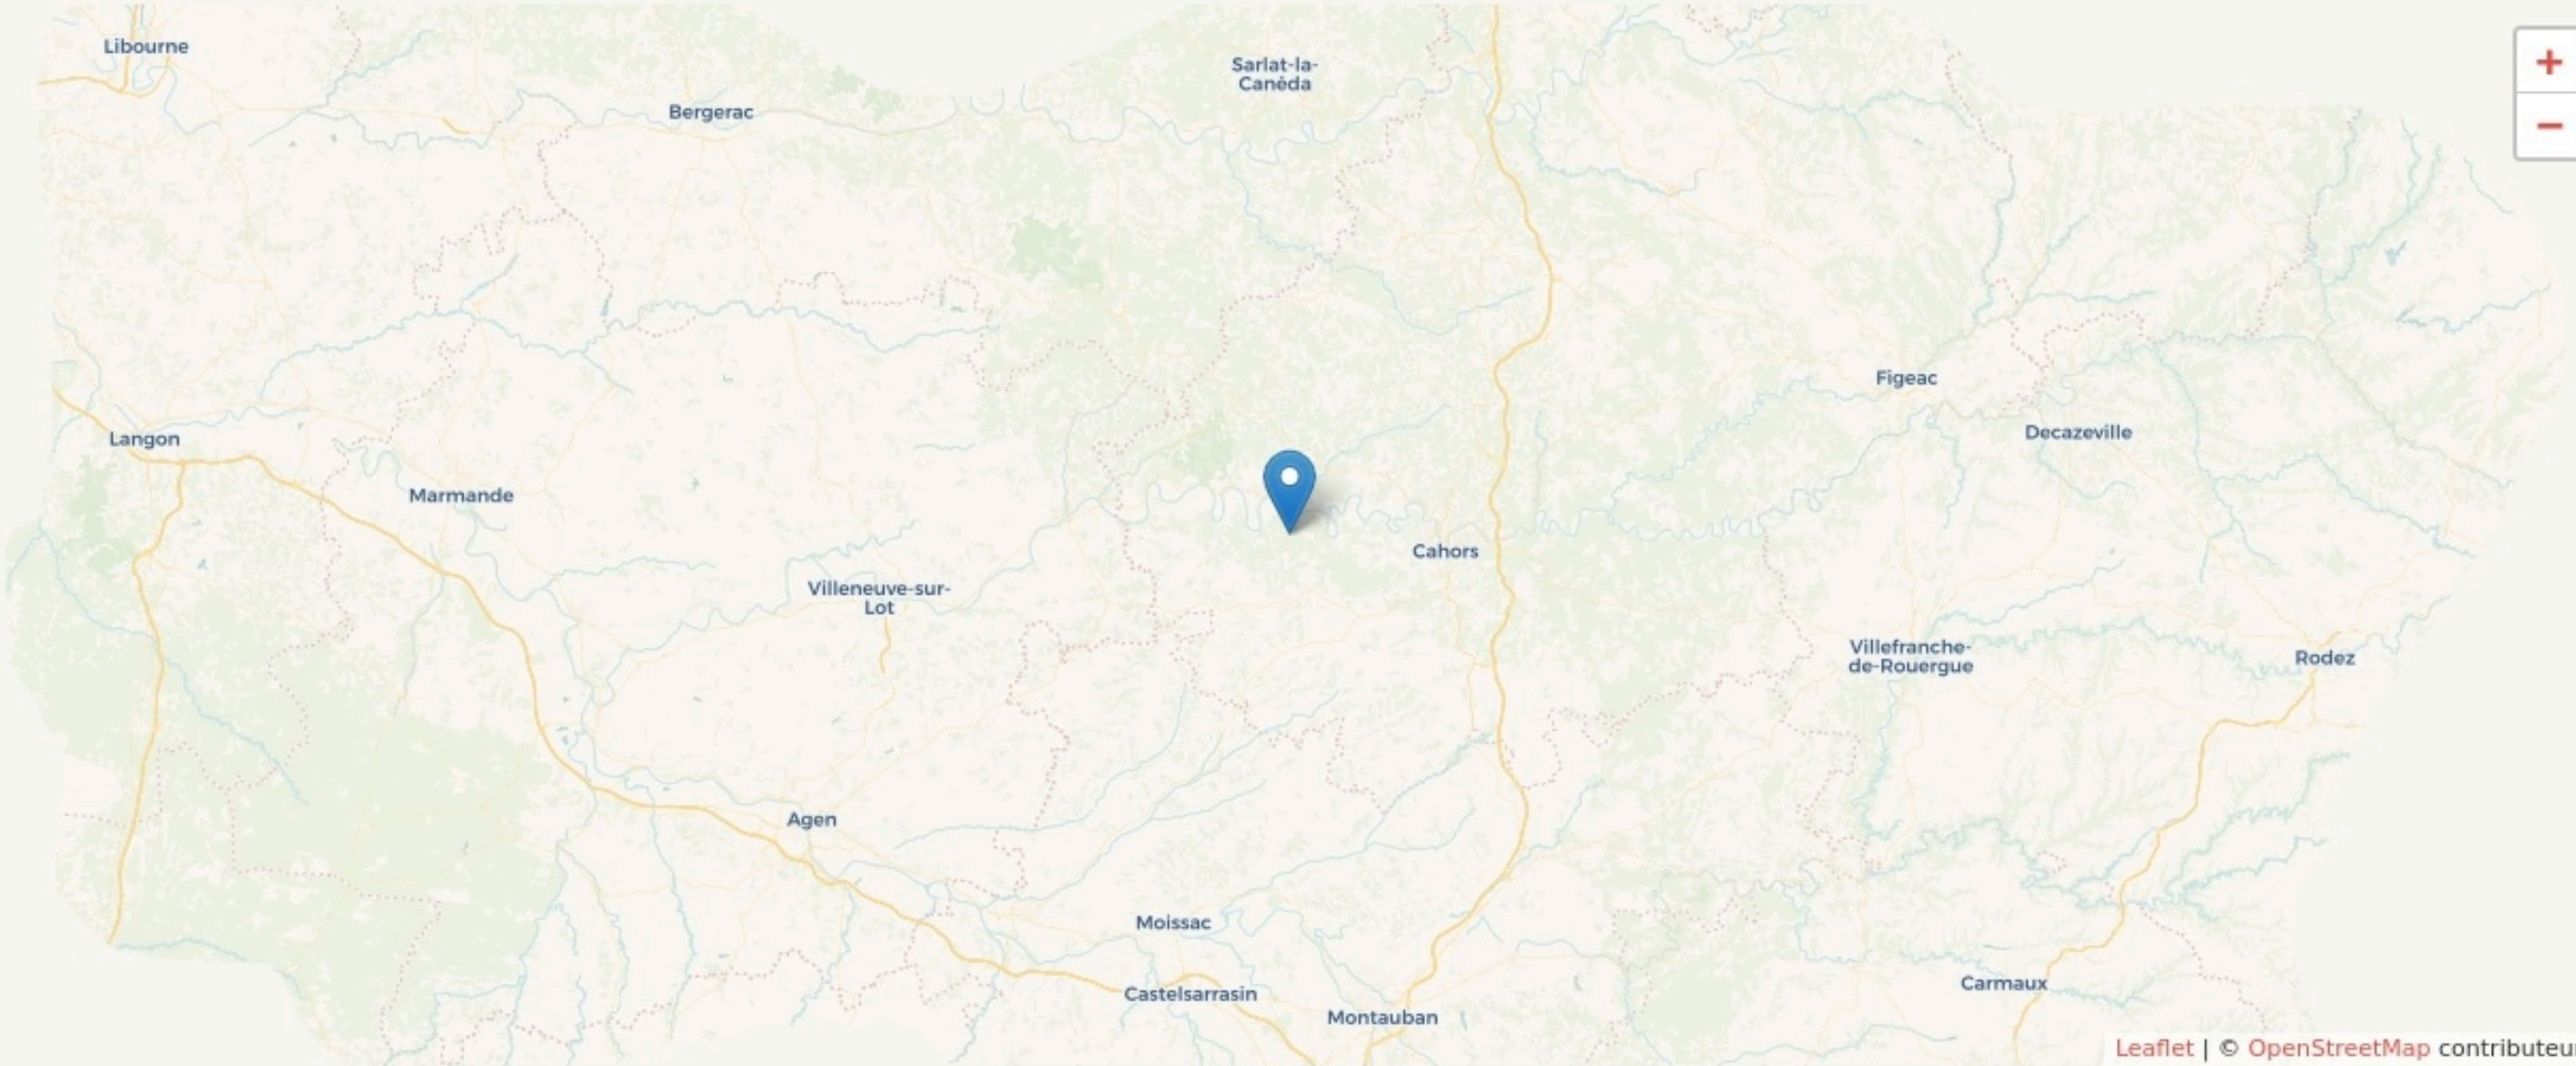

Albas
FAR

lefar.fr

SURFACE
200 m² au total

LOCALISATION

674 Route de Sauzet
46140
Albas

POPULATION [CHANGER LA COMPARAISON](#)

CATEGORIES SOCIOPROFESSIONNELLES [CHANGER LA COMPARAISON](#)

IMMOBILIER [CHANGER LA COMPARAISON](#)

Inauguration

3 juin 2023

L'IDÉE FONDATRICE

Le FAR, c'est un atelier partagé de 200 m² ouvert à tous les publics. Que vous soyez artisan, particulier, association ou entreprise, il y a une place pour vous !