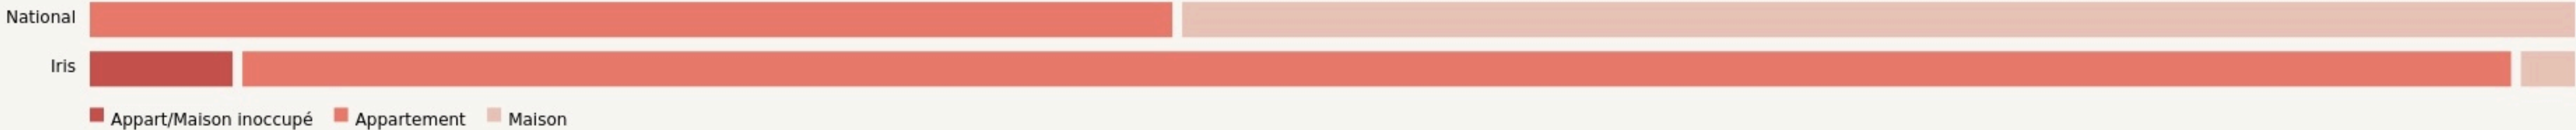

Rosny-sous-Bois

**FASOL & SI
(FABRIQUONS LE
SOLIDARITÉ ET SERVICE
D'INSERTION**

fa-sol.fr/

SURFACE

70 m² au total

LOCALISATION

2 Rue de Colmar
93110
Rosny-sous-Bois

POPULATION [CHANGER LA COMPARAISON](#)

CATEGORIES SOCIOPROFESSIONNELLES [CHANGER LA COMPARAISON](#)

IMMOBILIER [CHANGER LA COMPARAISON](#)

Inauguration

9 mars 2021

L'IDÉE FONDATRICE

L'objectif de FaSol & Si est de favoriser le partage intergénérationnel et de proposer les activités proposées aux seniors et aux personnes en situation de handicap.