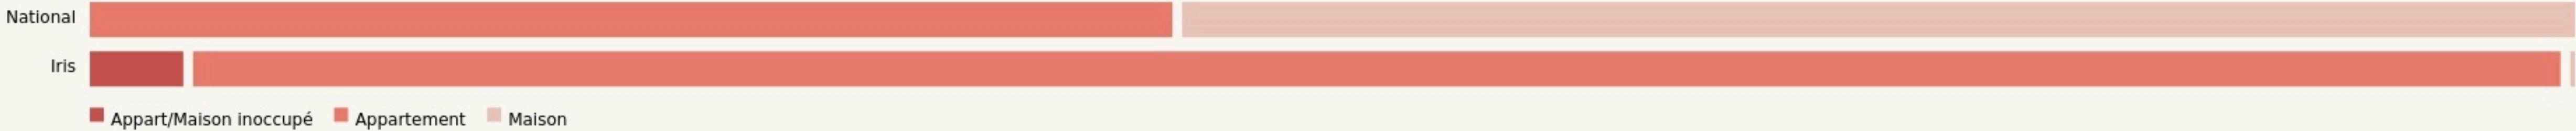

Rennes
FERME DE QUINCÉ

quince.bzh/

SURFACE
300 m² au total

LOCALISATION

le Haut Quincé
35700
Rennes

POPULATION [CHANGER LA COMPARAISON](#)

CATEGORIES SOCIOPROFESSIONNELLES [CHANGER LA COMPARAISON](#)

IMMOBILIER [CHANGER LA COMPARAISON](#)

Inauguration

1 avril 2021

L'IDÉE FONDATRICE

Le Collectif 35 VOLTS, composé de ses bénévoles, usager.e.s, partenaires, salarié.e.s, développe depuis 2021, au fil des saisons, des activités culturelles, agricoles et sociales au sein de la Ferme de Quincé.