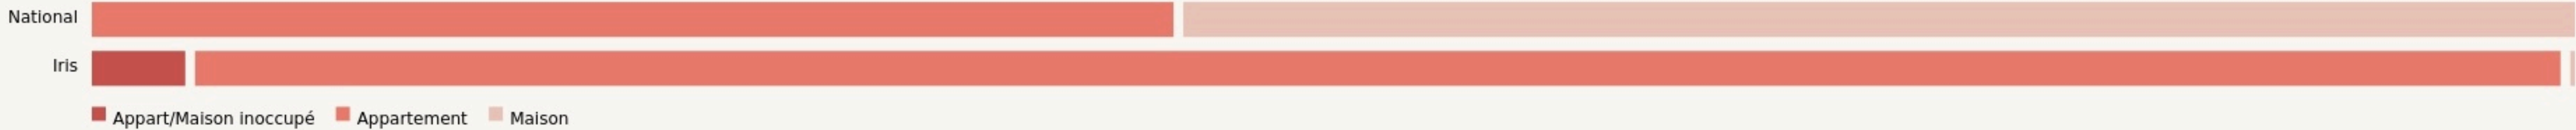

IMMOBILIER [CHANGER LA COMPARAISON](#)