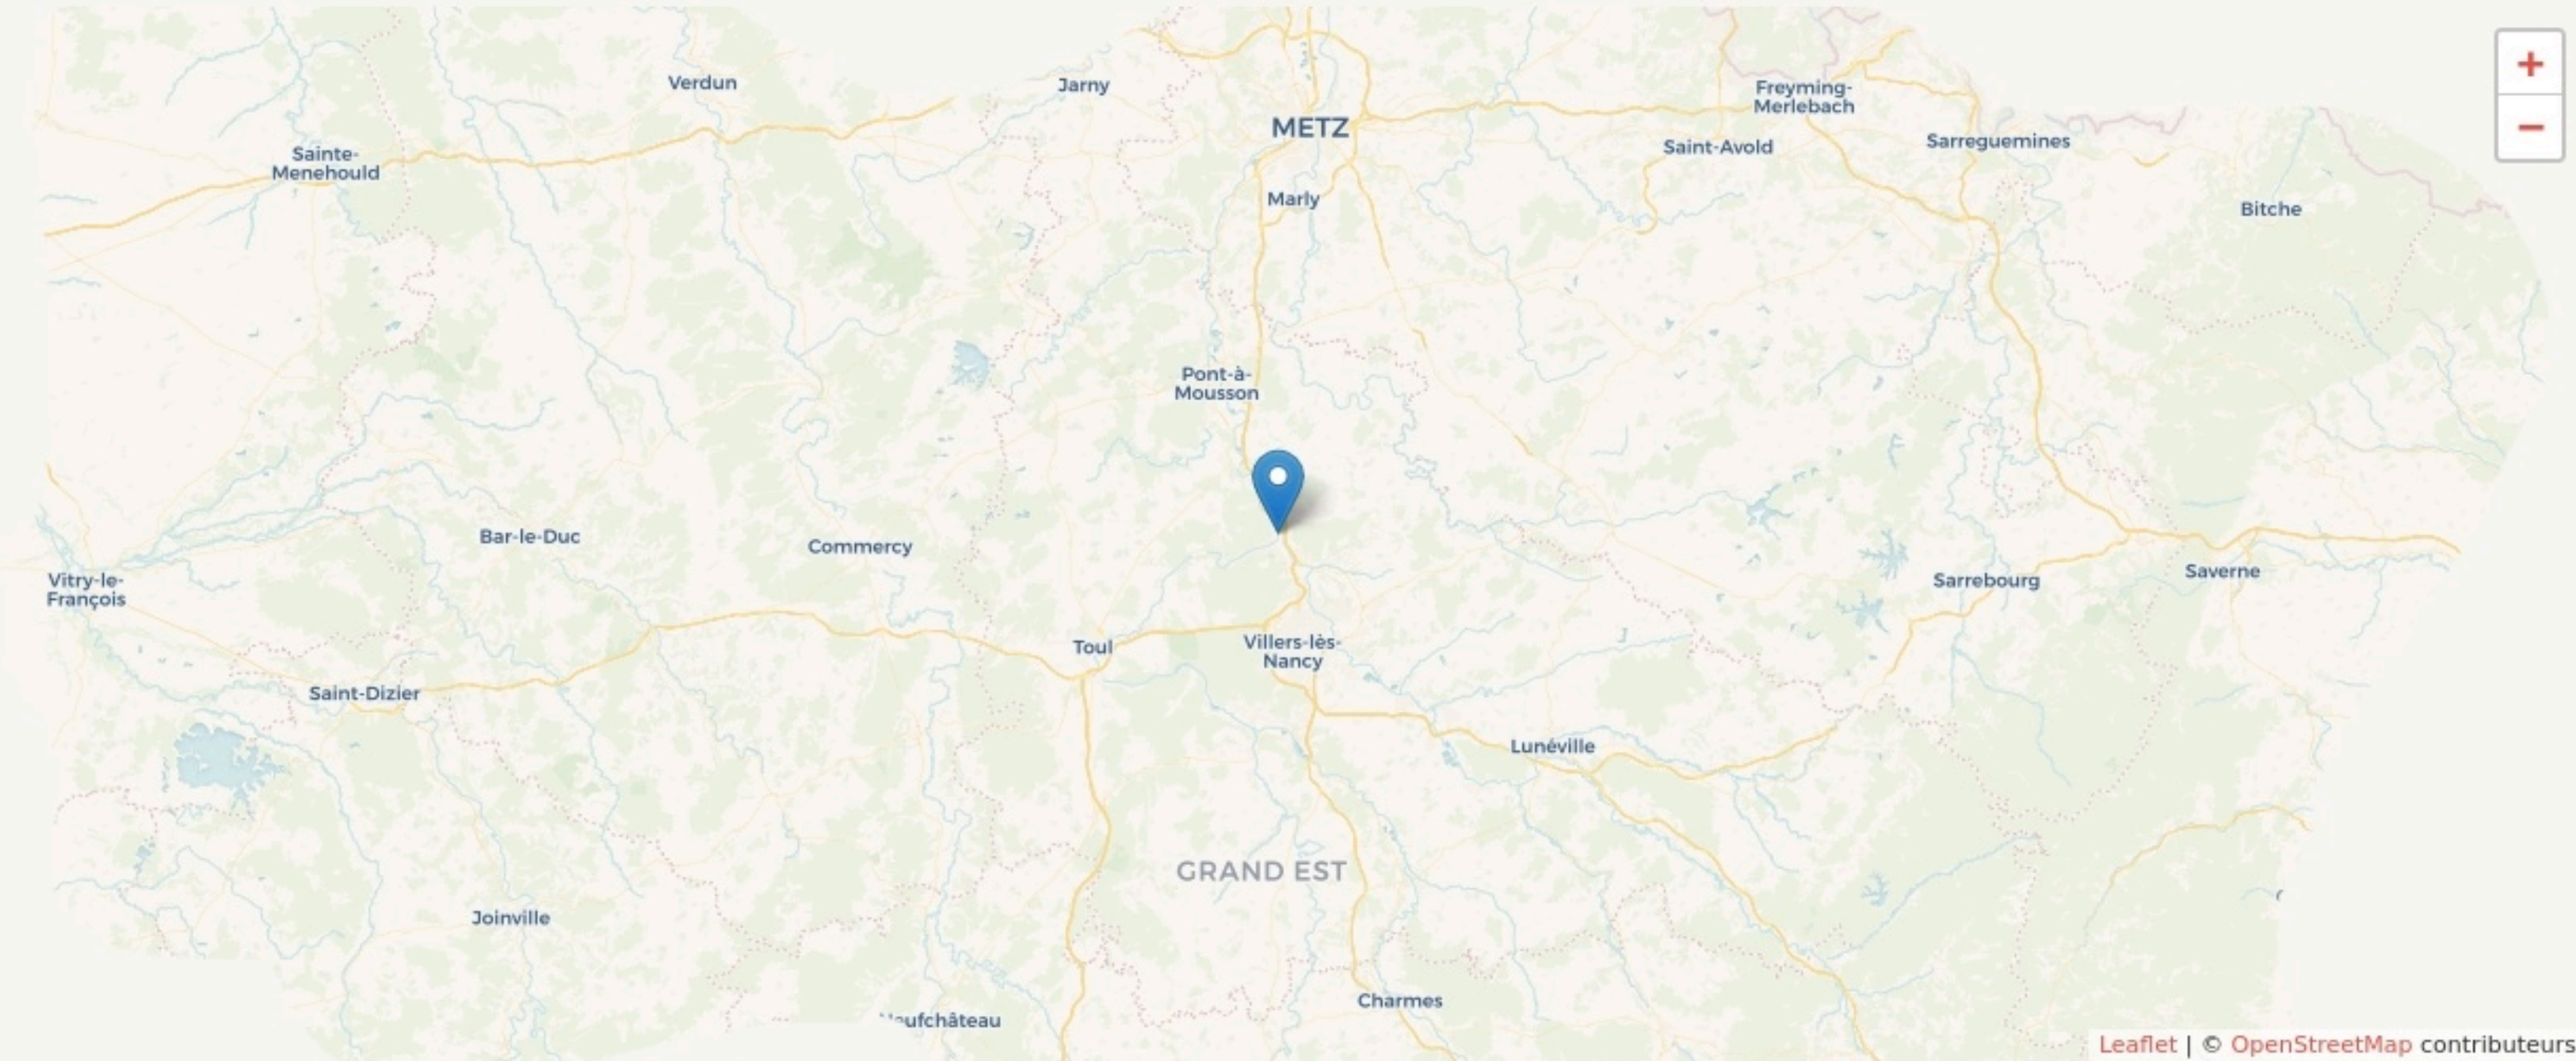

Pompey
FL TECH

eco.bassinpompey.fr/innover/fl-tech

SURFACE

160 m² au total

Il n'y a pas encore de photo.

LOCALISATION

110 rue des 4 Éléments
54340
Pompey

POPULATION [CHANGER LA COMPARAISON](#)