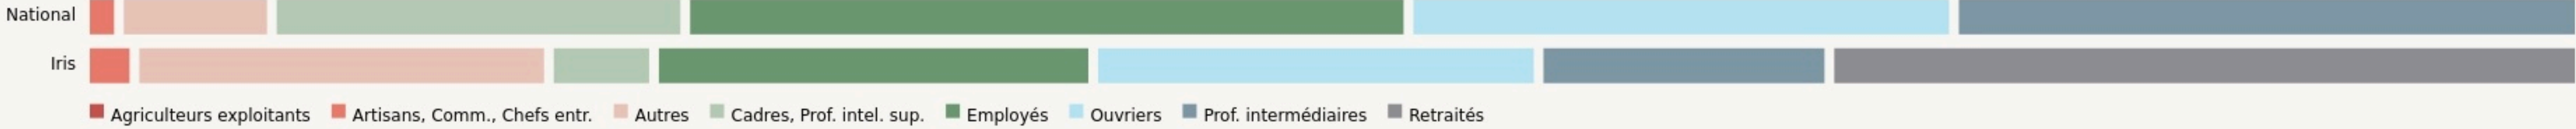

Pompey
FL TECH

eco.bassinpompey.fr/innover/fl-tech

SURFACE

160 m² au total

Il n'y a pas encore de photo.

LOCALISATION

110 rue des 4 Éléments
54340
Pompey

POPULATION [CHANGER LA COMPARAISON](#)

CATEGORIES SOCIOPROFESSIONNELLES [CHANGER LA COMPARAISON](#)

IMMOBILIER [CHANGER LA COMPARAISON](#)

Inauguration

18 octobre 2018

L'IDÉE FONDATRICE

Espace de coworking et fablab

LES VALEURS PORTÉES

Coopération