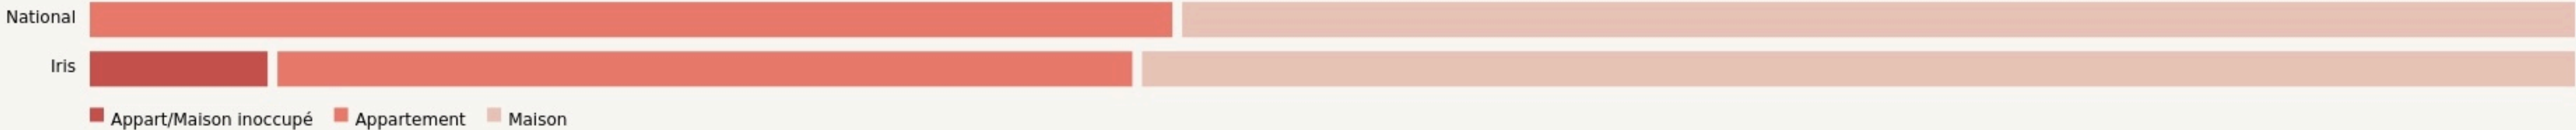

Pompey
FL TECH

eco.bassinpompey.fr/innover/fl-tech

SURFACE

160 m² au total

Il n'y a pas encore de photo.

LOCALISATION

110 rue des 4 Éléments
54340
Pompey

POPULATION [CHANGER LA COMPARAISON](#)

CATEGORIES SOCIOPROFESSIONNELLES [CHANGER LA COMPARAISON](#)

IMMOBILIER [CHANGER LA COMPARAISON](#)

Inauguration

18 octobre 2018

L'IDÉE FONDATRICE

Espace de coworking et fablab

LES VALEURS PORTÉES

Coopération