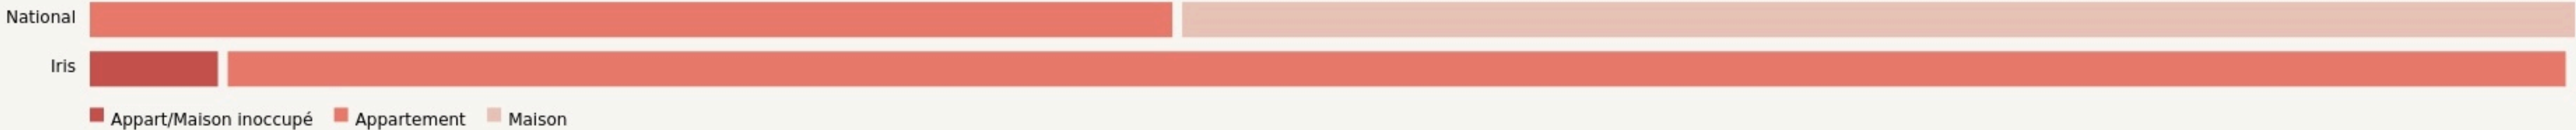

Lyon 6e Arrondissement
FRÉDÉRIC LECOIN

www.tuba-lyon.com

SURFACE

950 m² au total

LOCALISATION

227 Cours Lafayette
69006
Lyon 6e Arrondissement

POPULATION [CHANGER LA COMPARAISON](#)

CATEGORIES SOCIOPROFESSIONNELLES [CHANGER LA COMPARAISON](#)

IMMOBILIER [CHANGER LA COMPARAISON](#)

Inauguration
27 novembre 2014

L'IDÉE FONDATRICE

En tant que tiers-lieu de référence du numérique responsable et de la donnée pour le territoire du Grand Lyon, TUBÀ se veut un lieu de ressources pour les citoyens sur ces enjeux ainsi que sur les transitions urbaines. Le numérique et la donnée sont traités comme des leviers de transformation écologique, éthique et économique :

- Levier de transformation écologique : accompagner les acteurs du territoire vers un numérique responsable, favoriser le développement d'une « green tech » contribuant à une société plus durable, plus respectueuse de l'environnement, de la biodiversité et des êtres humains.
- Levier de transformation éthique : proposer une vision d'un recours raisonné au numérique, favoriser la compréhension des enjeux numériques pour et par tous, promouvoir une approche respectueuse en particulier sur la question des données personnelles.
- Levier de transformation économique : porter une approche économique de la donnée, en favorisant l'ouverture des données, leur réutilisation, dans une logique de développement économique mais également de transformation des activités maximisant les impacts sociaux, écologiques et environnementaux sur le territoire.