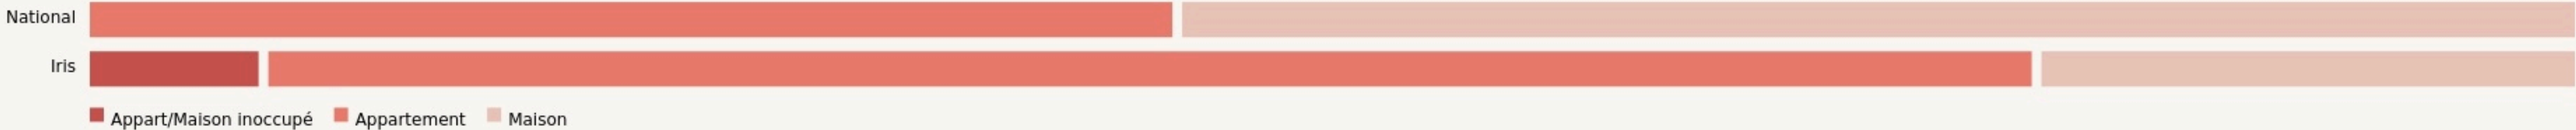

IMMOBILIER [CHANGER LA COMPARAISON](#)

Inauguration

15 juillet 2017

L'IDÉE FONDATRICE

Germaine est un café numérique mobile, incubateur d'idées, qui tisse des liens entre les habitant.es du département de la Vendée.

C'est un camion aménagé permettant d'investir l'espace public pour y réaliser des animations diverses et variées, pour favoriser la participation des habitants du territoire sur lequel elle intervient. Germaine accompagne également les structures à développer leurs projets, à aller vers de nouveaux publics, à se faire connaître, à donner aux habitants l'impulsion qui donne envie de s'organiser, de participer ... C'est aussi une porte d'entrée pour développer le Pouvoir d'Agir et répondre à des rêves, des besoins, des problèmes ... Le tout, lors de moments agréables et ludiques. En son sein, il y a tout d'abord, de nombreux outils numériques (des ordinateurs, des tablettes, de quoi mettre en place une web radio, des jeux vidéos, des casques de réalité virtuelle, une imprimante 3D, des découpeuses de polystyrène, carton, vinyle, flocage de tissu ...). Des outils qui favorisent l'échange et le débat (un dispositif permettant la projection de film, de quoi réaliser un porteur de paroles pour récolter les témoignages, des micros trottoirs filmés ou non ...) Mais aussi de quoi installer un espace convivial (des tables, des chaises, des transats et des parasols colorés, une sono pour mettre de la musique, et bien évidemment : du café à volonté !).