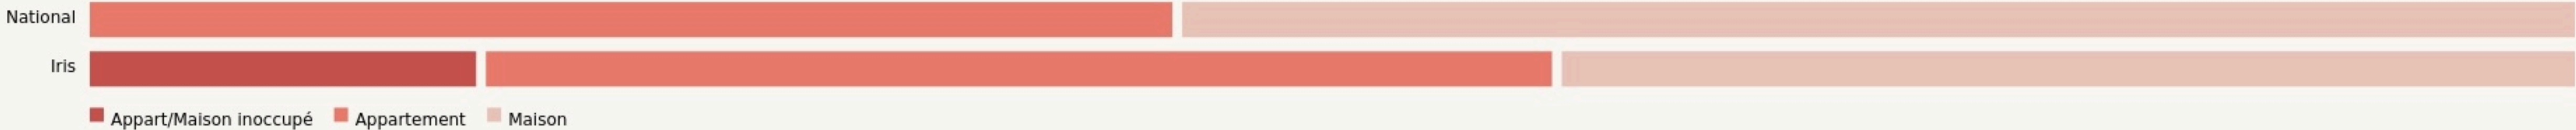

Morlaix
GOUPILAB

www.goupil-ere.org/

SURFACE

80 m² au total

GOUPIL Emploi
 Réemploi-Ethique

Association
 agissant pour
 l'inclusion
 numérique

LOCALISATION

2D, voie d'accès au port
29600
Morlaix

POPULATION [CHANGER LA COMPARAISON](#)

CATEGORIES SOCIOPROFESSIONNELLES [CHANGER LA COMPARAISON](#)

IMMOBILIER [CHANGER LA COMPARAISON](#)

Inauguration

16 septembre 2022

L'IDÉE FONDATRICE

Espace d'accueil, d'information et d'initiation aux usages du numérique, au centre de Morlaix. Il s'agit de mettre à disposition des jeunes et des adultes, un lieu ouvert permettant de découvrir et de se former à une diversité d'usages et de techniques offertes par le numérique mais aussi de mettre en lien les professionnels avec les jeunes pour les accompagner dans leur démarche de découverte active, d'orientation et de formation.