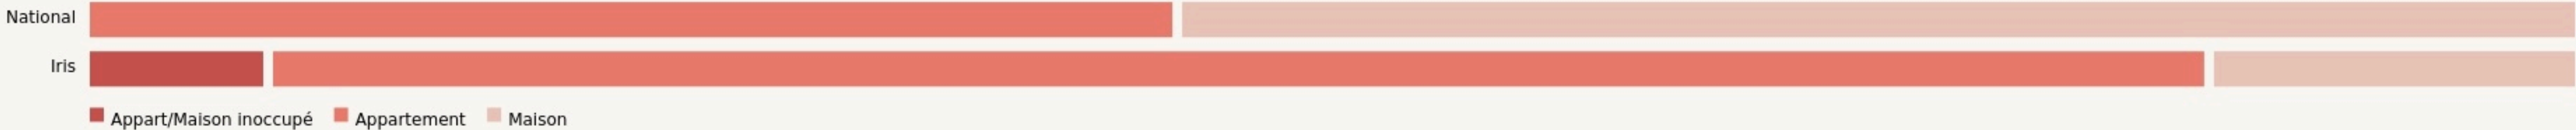

Bordeaux
HALLE HÉMÉRA

www.hemera.camp

SURFACE
1680 m² au total

LOCALISATION

132 rue Fondaudège
33000
Bordeaux

POPULATION [CHANGER LA COMPARAISON](#)

CATEGORIES SOCIOPROFESSIONNELLES [CHANGER LA COMPARAISON](#)

IMMOBILIER [CHANGER LA COMPARAISON](#)

Inauguration

9 mai 2019

L'IDÉE FONDATRICE

En 2019, nous nous sommes installés dans le centre historique de Bordeaux, au sein d'une ancienne usine d'embouteillage d'alcool que nous avons réhabilitée et transformée avec soin.