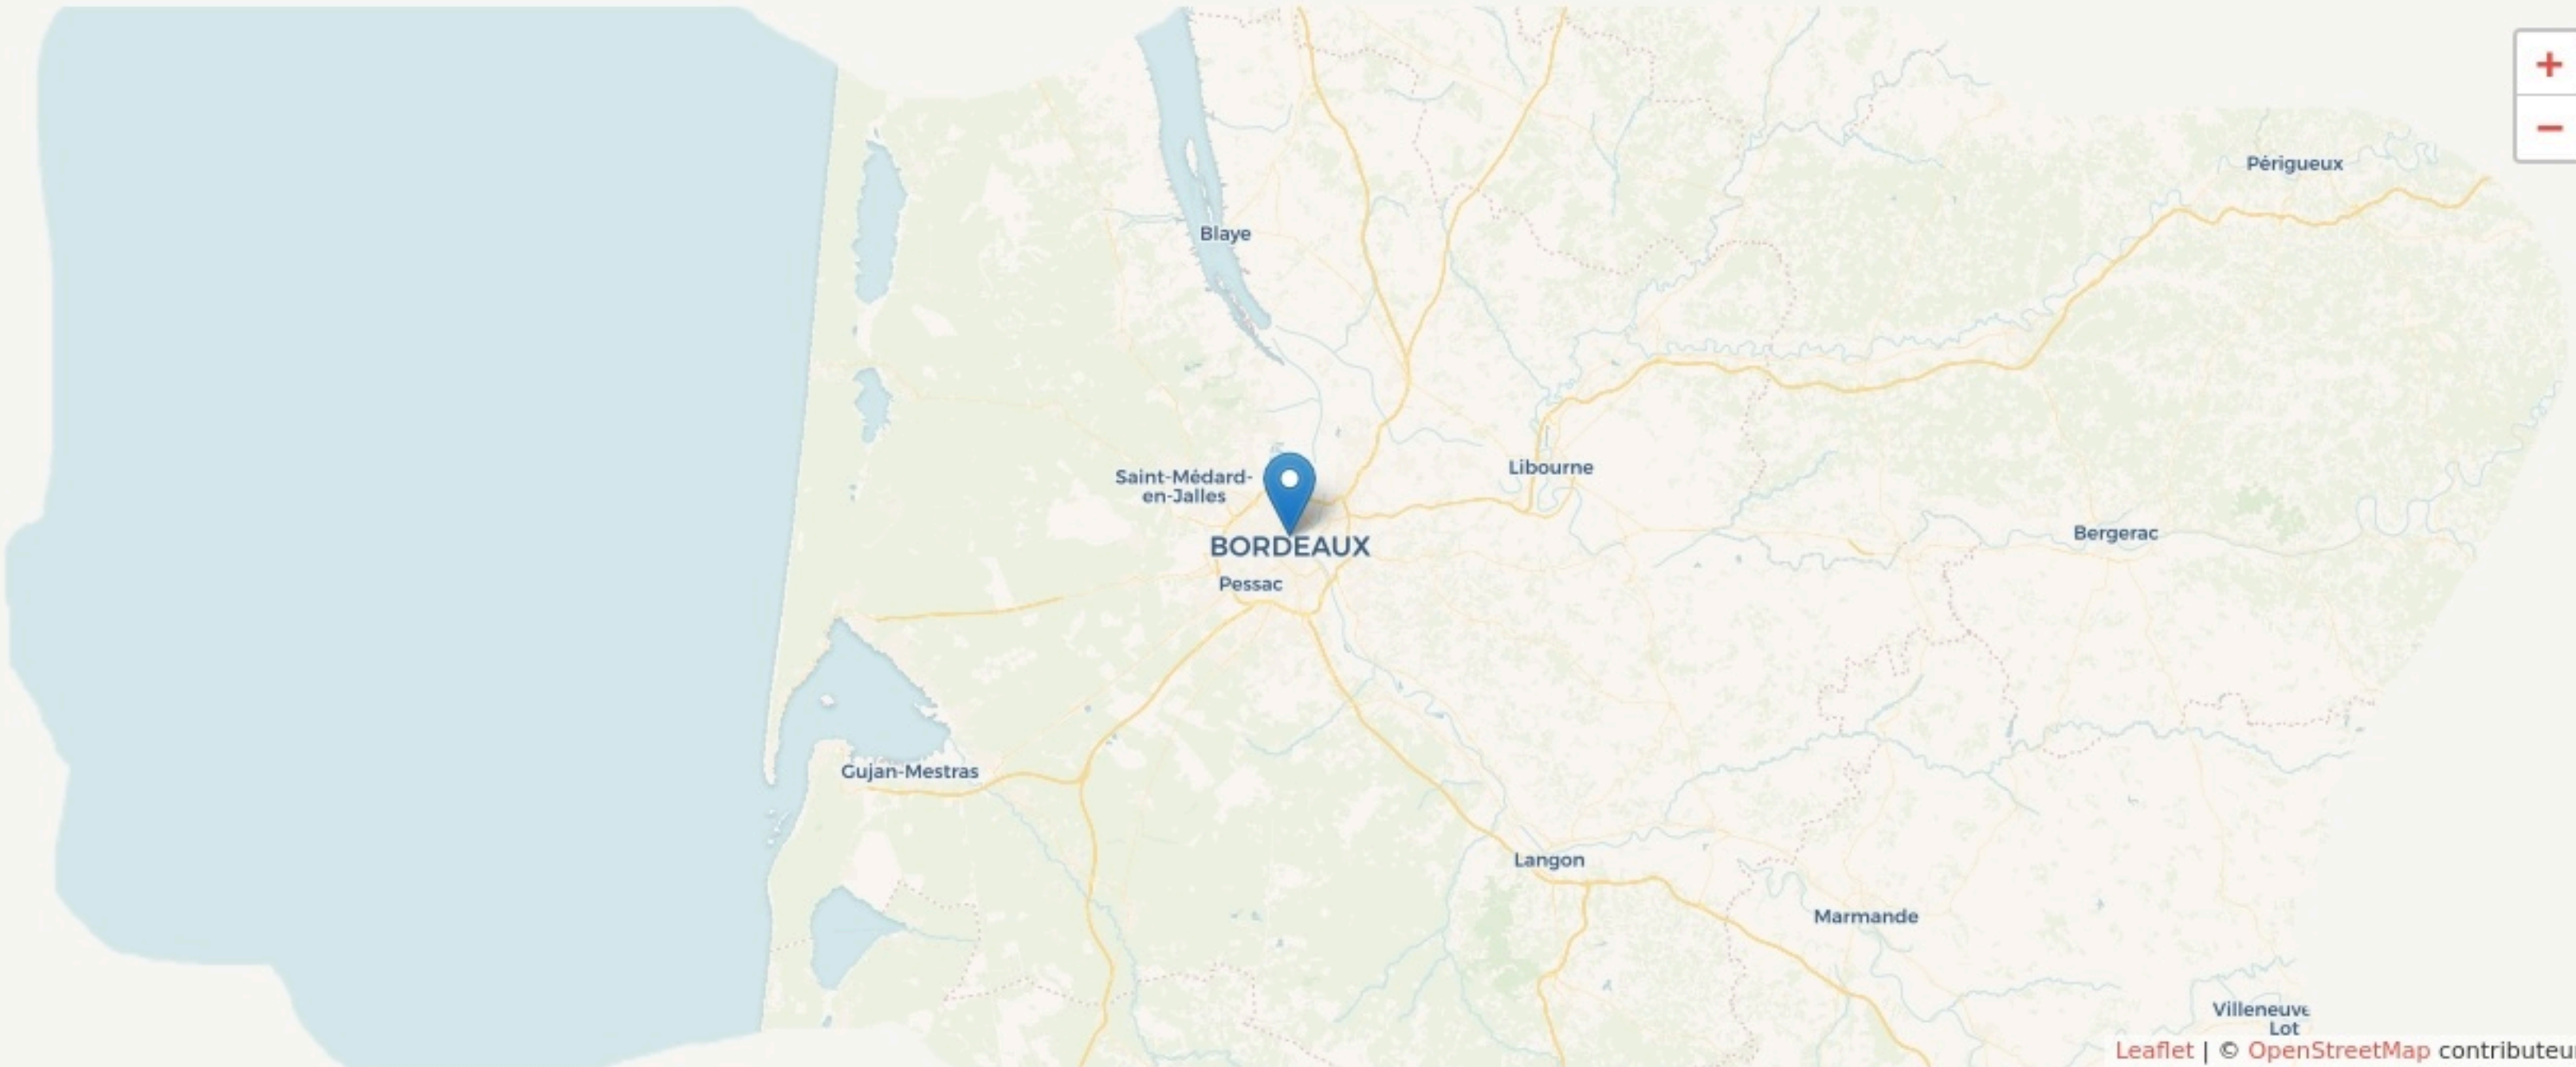

Bordeaux
HALLE HÉMÉRA

www.hemera.camp

SURFACE
1680 m² au total

LOCALISATION

132 rue Fondaudège
33000
Bordeaux

POPULATION [CHANGER LA COMPARAISON](#)

CATEGORIES SOCIOPROFESSIONNELLES [CHANGER LA COMPARAISON](#)