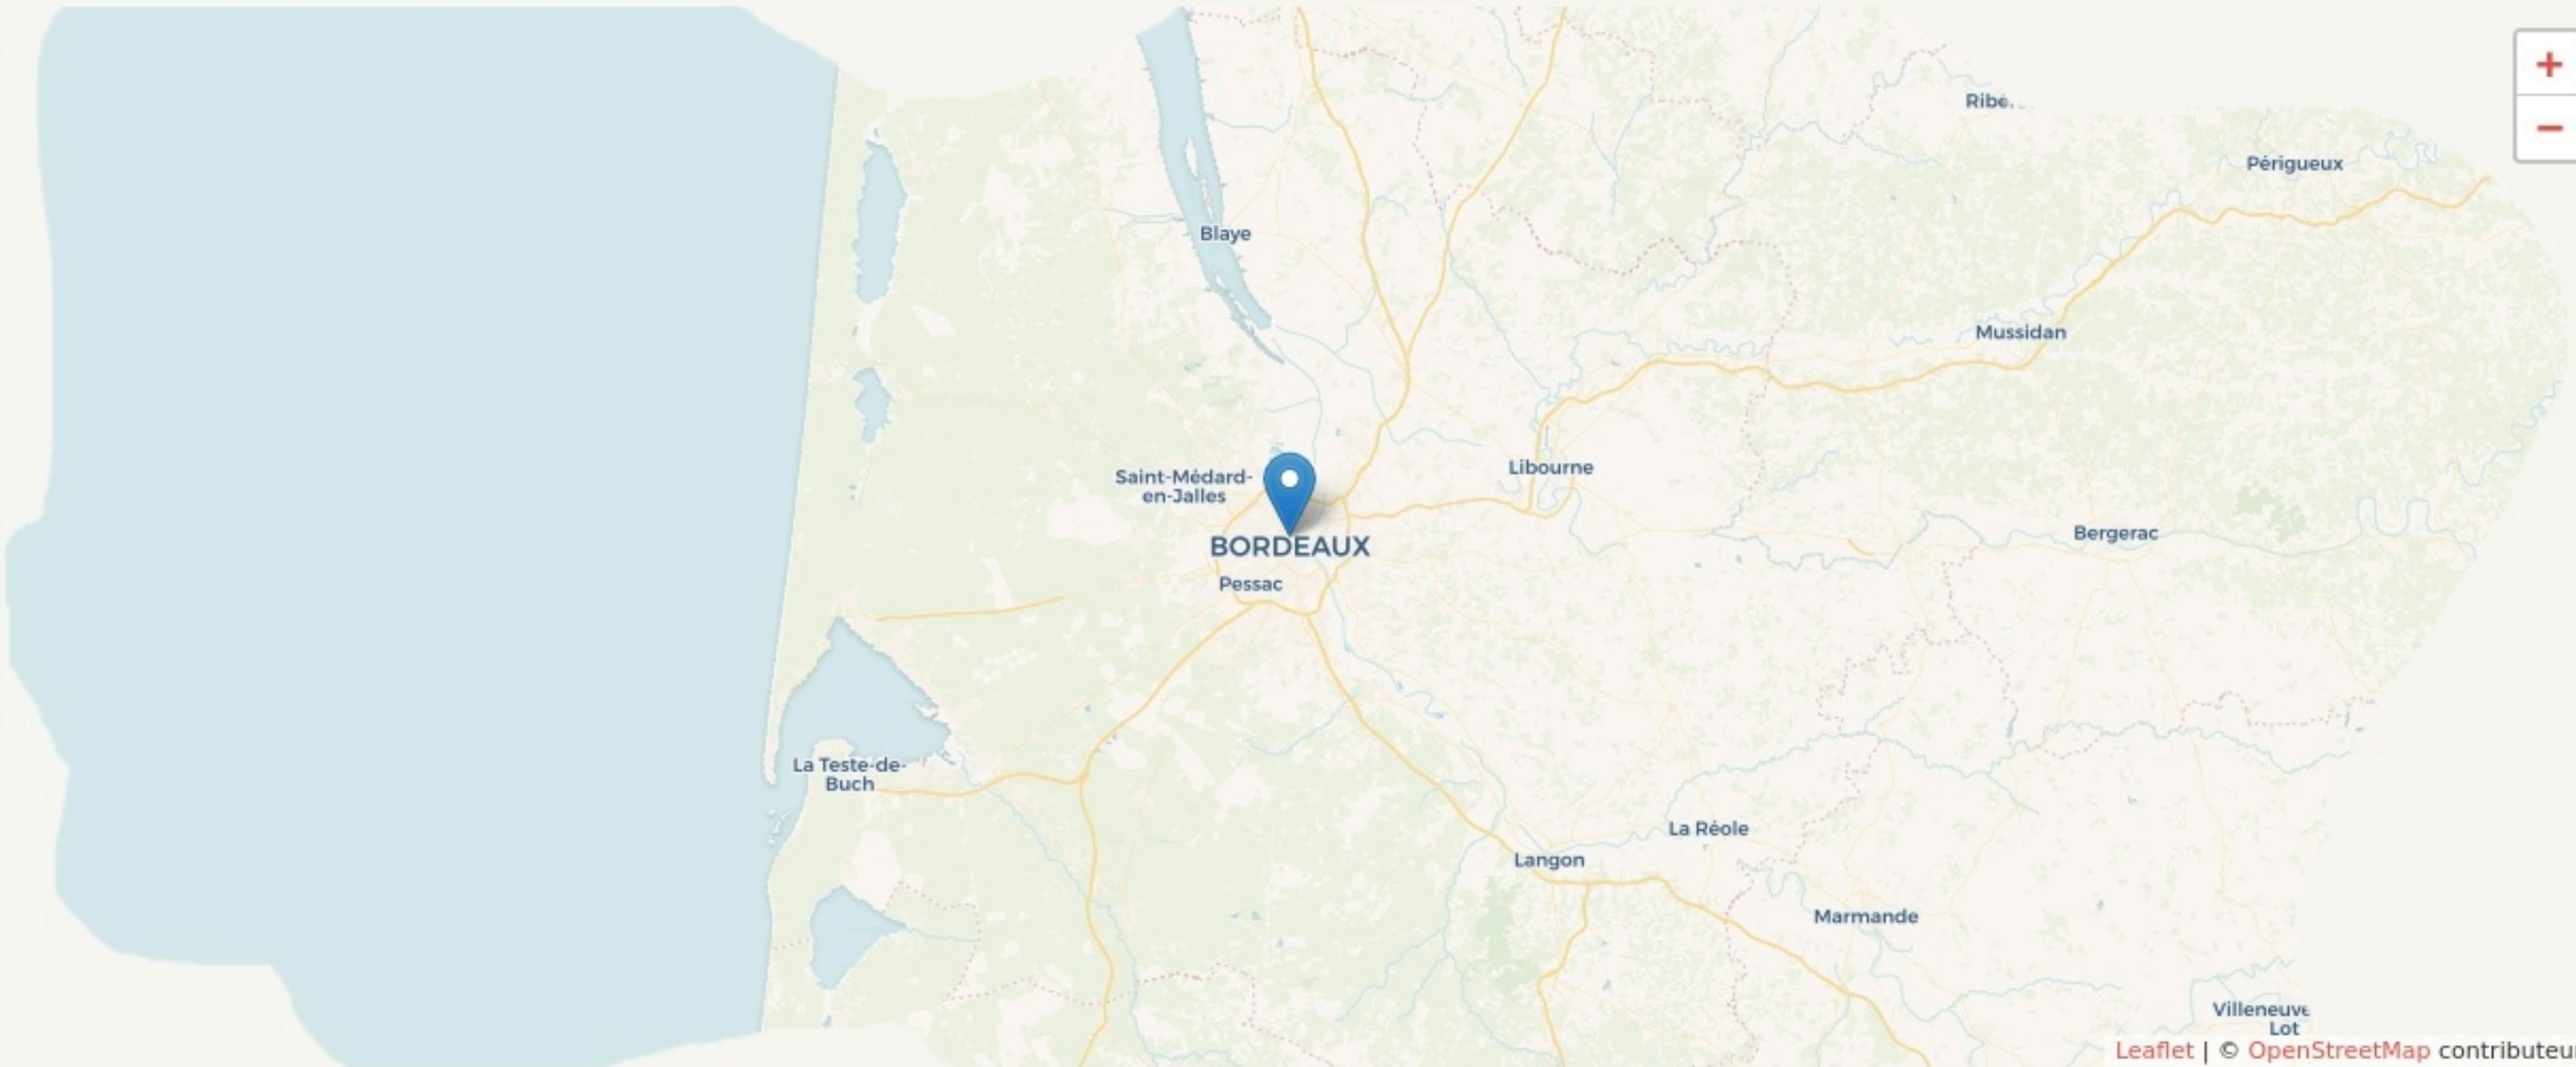

Bordeaux
HALLE HÉMÉRA

www.hemera.camp

SURFACE
1680 m² au total

LOCALISATION

132 rue Fondaudège
33000
Bordeaux

POPULATION [CHANGER LA COMPARAISON](#)

CATEGORIES SOCIOPROFESSIONNELLES [CHANGER LA COMPARAISON](#)