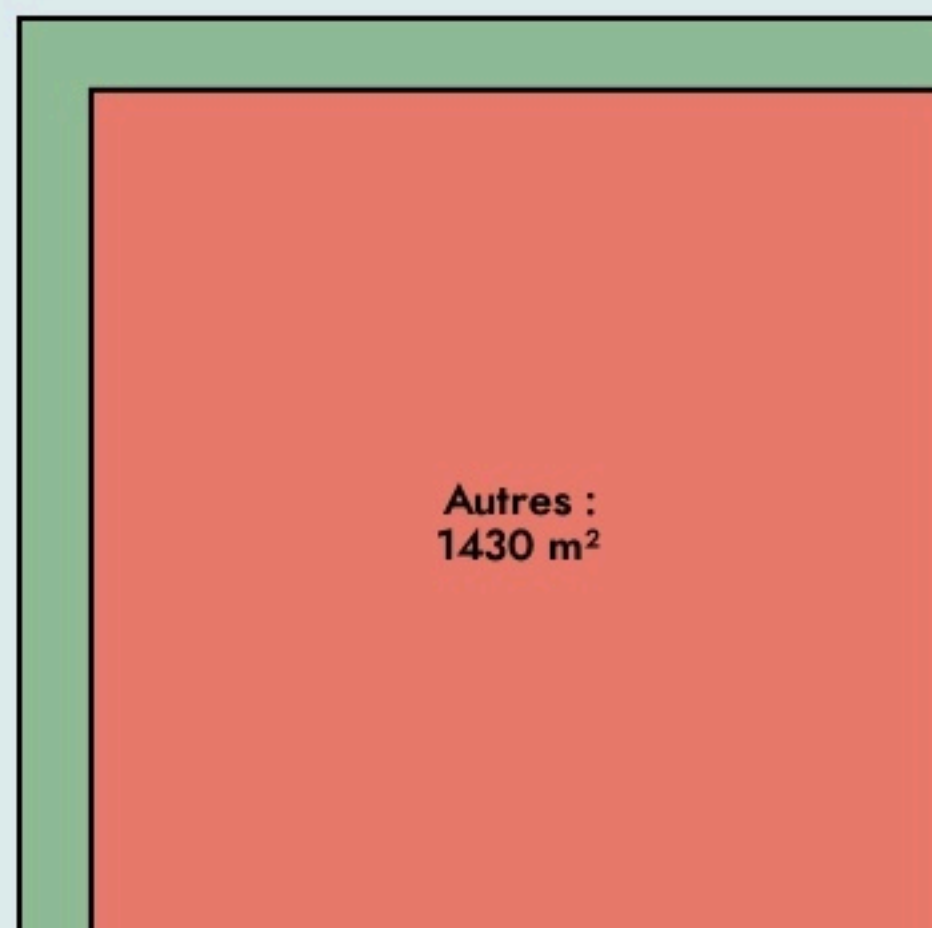

Bordeaux
HALLE HÉMÉRA

www.hemera.camp

SURFACE
1680 m² au total

LOCALISATION

132 rue Fondaudège
33000
Bordeaux

POPULATION [CHANGER LA COMPARAISON](#)

CATEGORIES SOCIOPROFESSIONNELLES [CHANGER LA COMPARAISON](#)