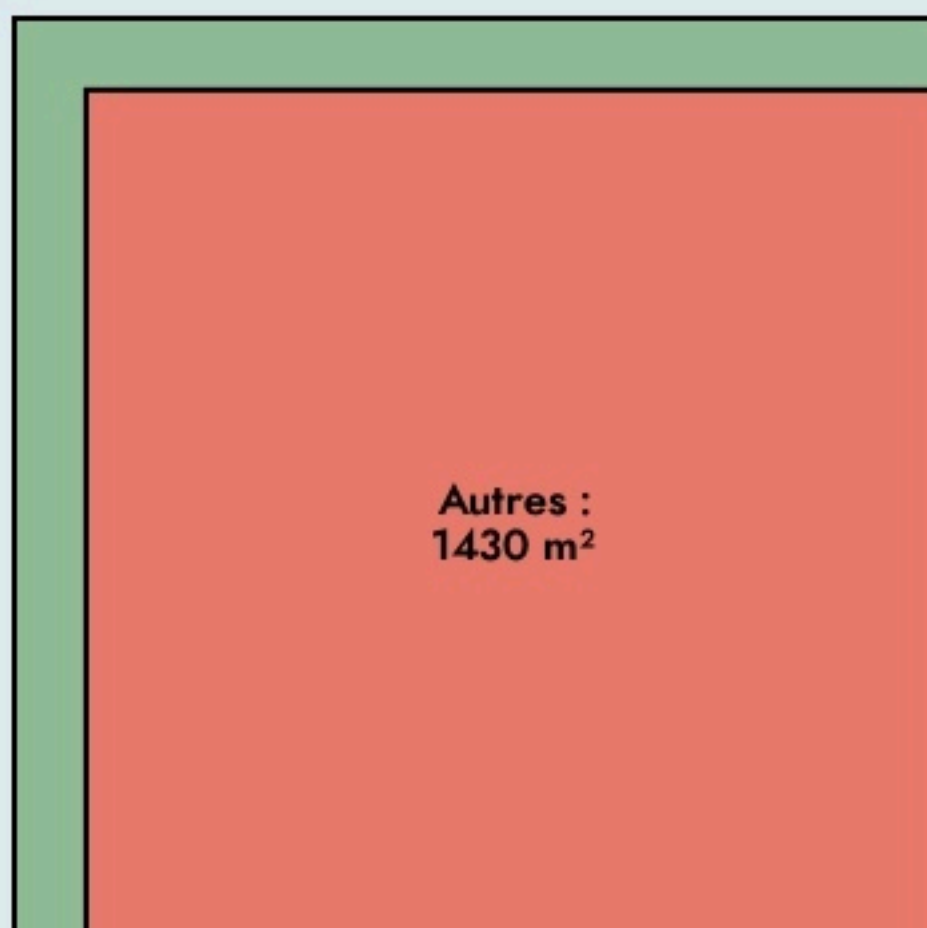

Bordeaux
HALLE HÉMÉRA

www.hemera.camp

SURFACE
1680 m² au total

LOCALISATION

132 rue Fondaudège
33000
Bordeaux

POPULATION [CHANGER LA COMPARAISON](#)

CATEGORIES SOCIOPROFESSIONNELLES [CHANGER LA COMPARAISON](#)