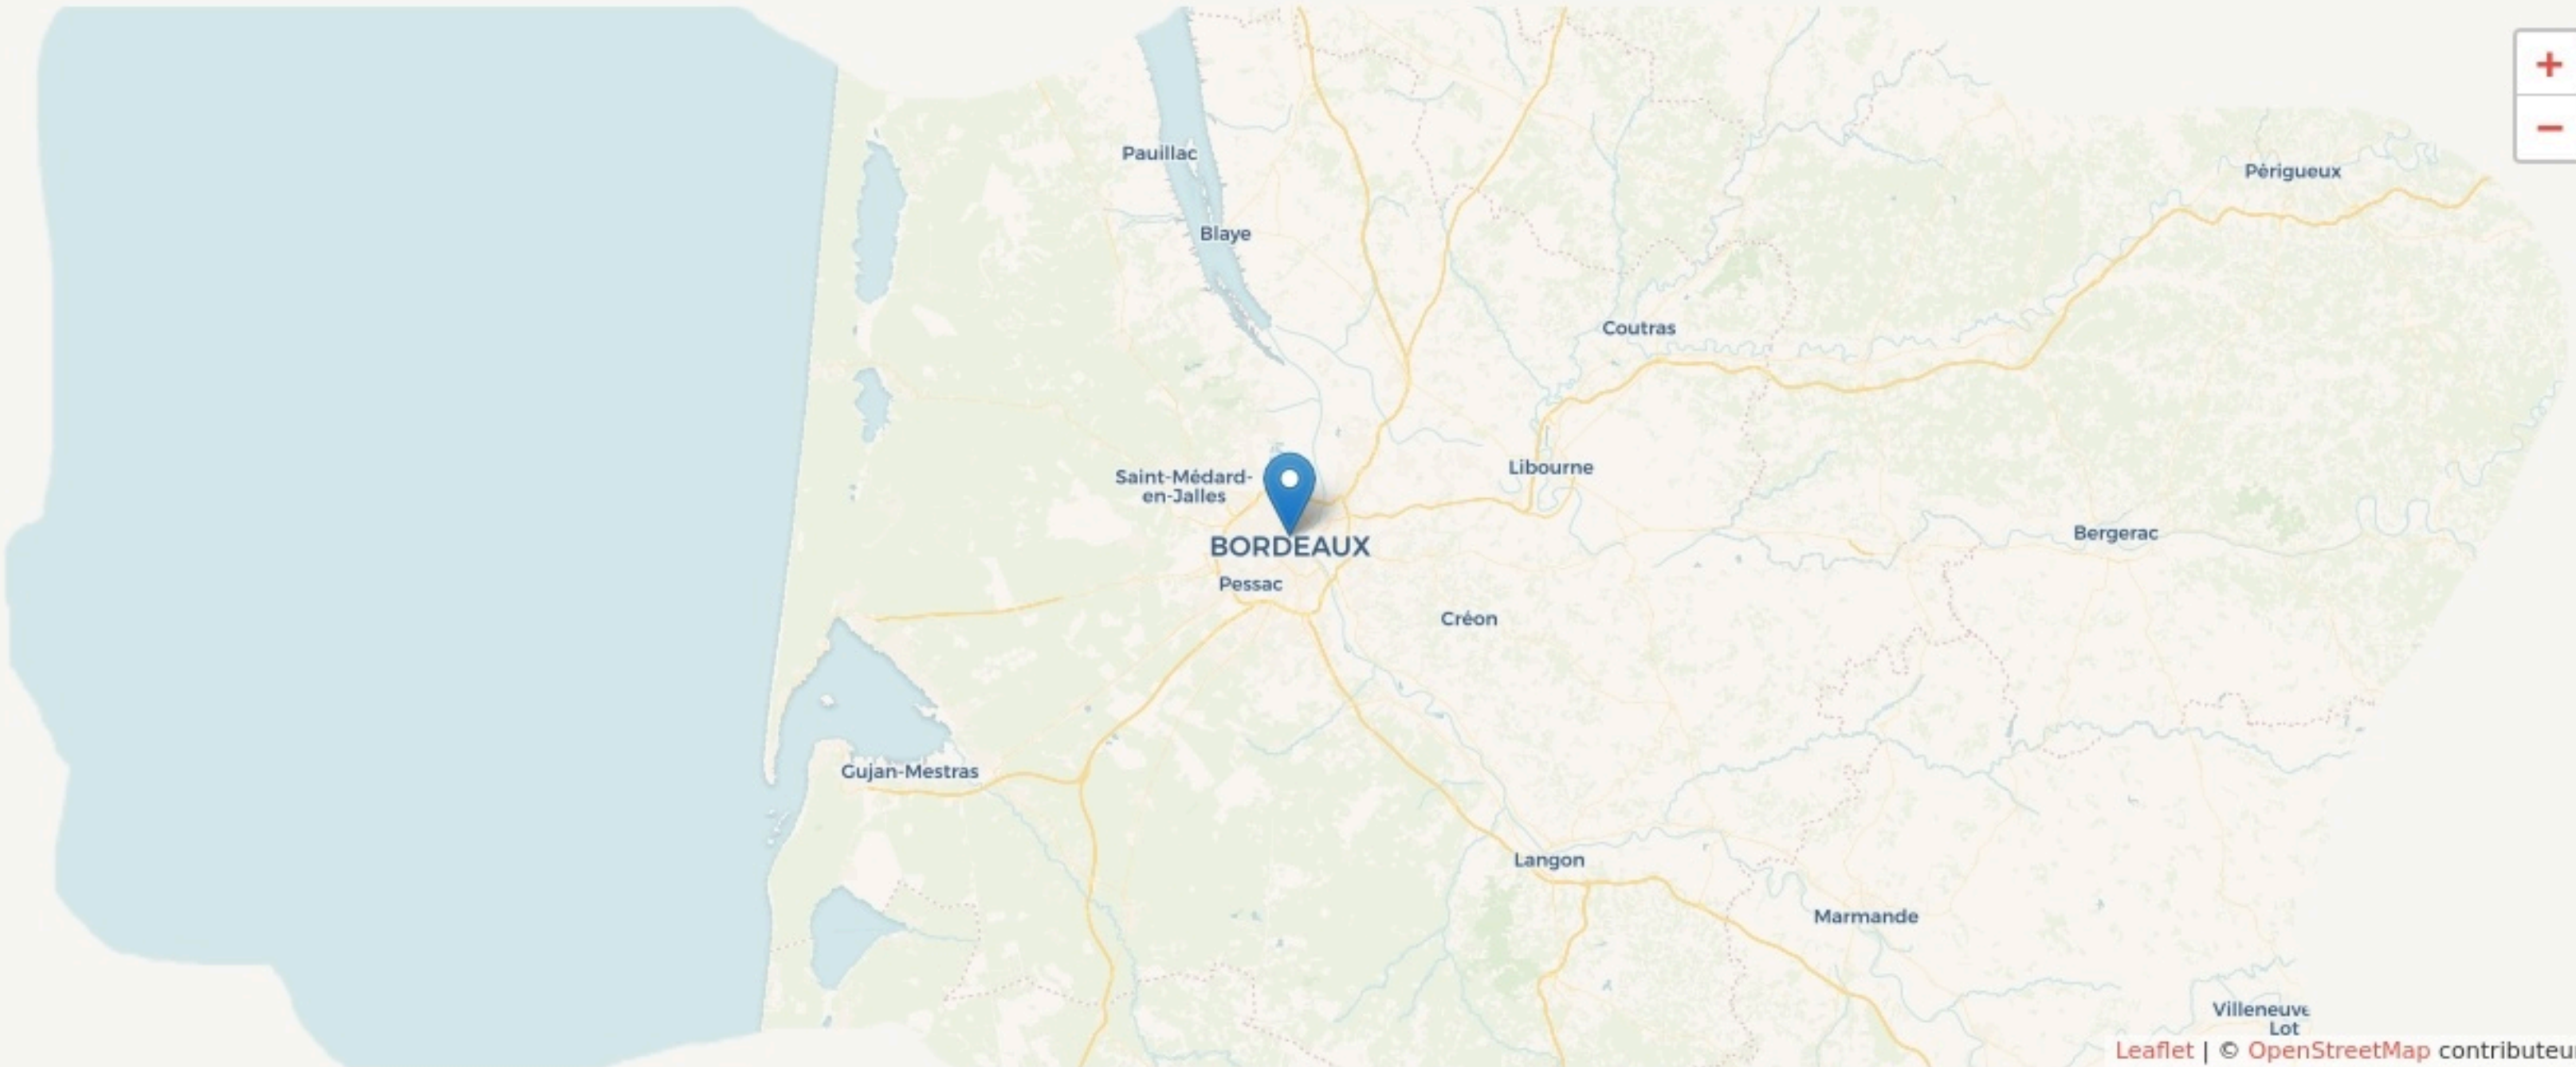

Bordeaux
HALLE HÉMÉRA

www.hemera.camp

SURFACE
1680 m² au total

LOCALISATION

132 rue Fondaudège
33000
Bordeaux

POPULATION [CHANGER LA COMPARAISON](#)

CATEGORIES SOCIOPROFESSIONNELLES [CHANGER LA COMPARAISON](#)