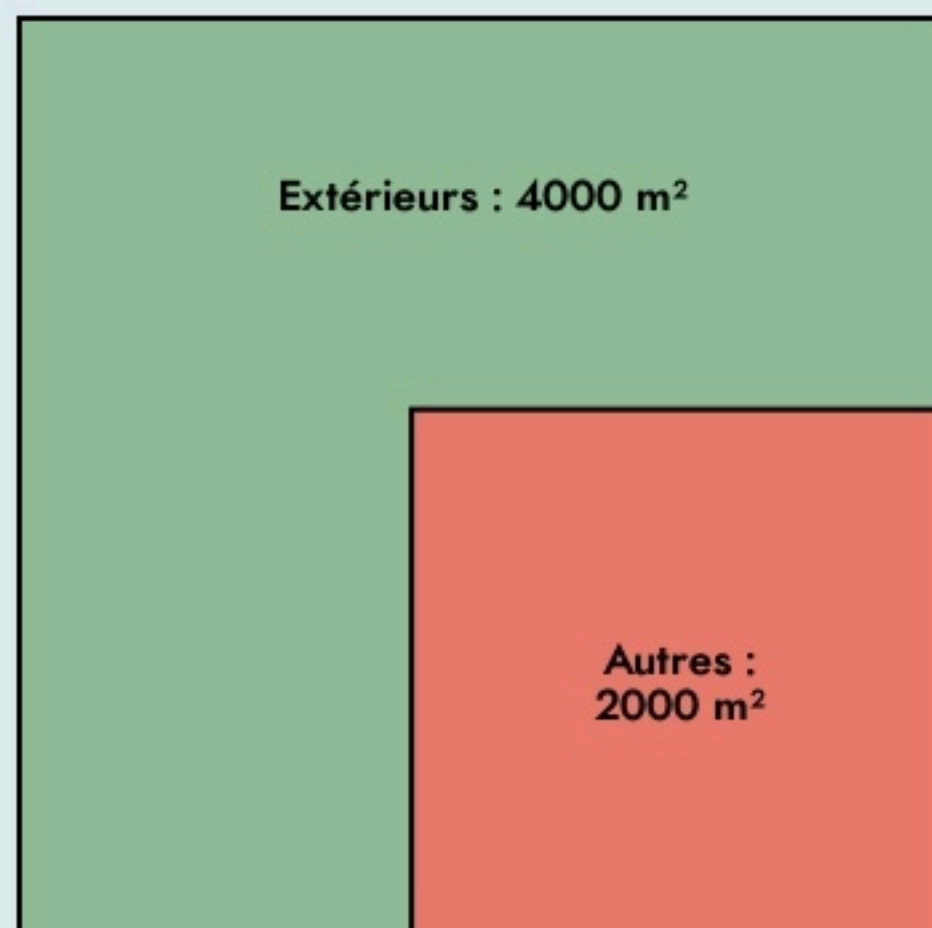

Valence-d'Albigeois
HALLE TROPISME

www.tropisme.coop

SURFACE
6000 m² au total

LOCALISATION

121 rue de Fontcouverte
34070
Valence-d'Albigeois

POPULATION [CHANGER LA COMPARAISON](#)

CATEGORIES SOCIOPROFESSIONNELLES [CHANGER LA COMPARAISON](#)