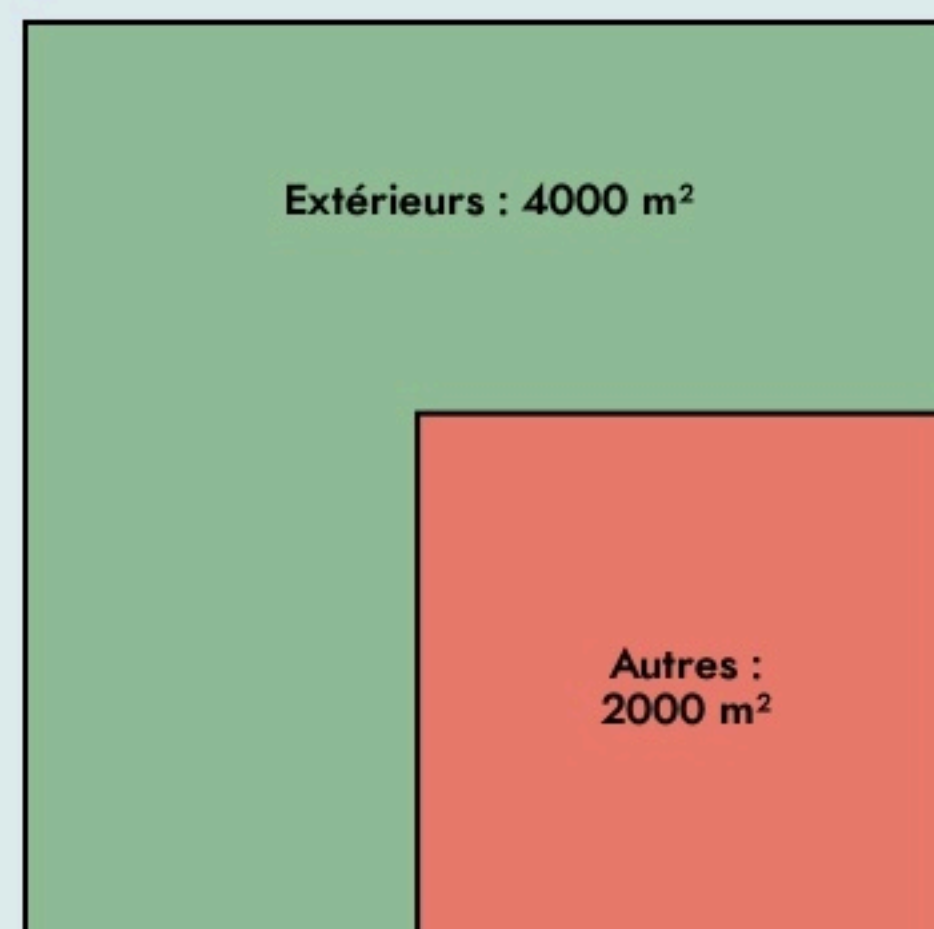

Valence-d'Albigeois
HALLE TROPISME

www.tropisme.coop

SURFACE
6000 m² au total

LOCALISATION

121 rue de Fontcouverte
34070
Valence-d'Albigeois

POPULATION [CHANGER LA COMPARAISON](#)

CATEGORIES SOCIOPROFESSIONNELLES [CHANGER LA COMPARAISON](#)