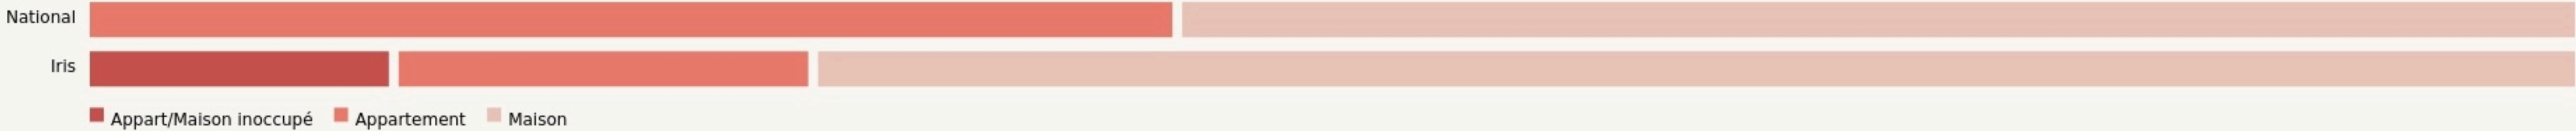

IMMOBILIER [CHANGER LA COMPARAISON](#)