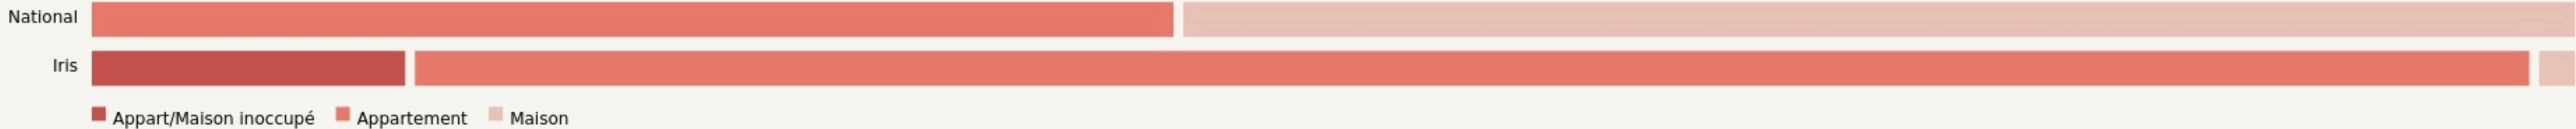

Limoges
HÉMÉRA LIMOGES

www.hemera.camp/

SURFACE
1000 m² au total

LOCALISATION

1 place jourdan
87000
Limoges

POPULATION [CHANGER LA COMPARAISON](#)

CATEGORIES SOCIOPROFESSIONNELLES [CHANGER LA COMPARAISON](#)

IMMOBILIER [CHANGER LA COMPARAISON](#)

Inauguration

30 juin 2022

L'IDÉE FONDATRICE

Après plusieurs mois de travaux de rénovation et d'aménagement, nous vous accueillons dans ce nouvel espace situé dans l'ancien Hôtel de Commandement des Armées, en centre-ville de Limoges.