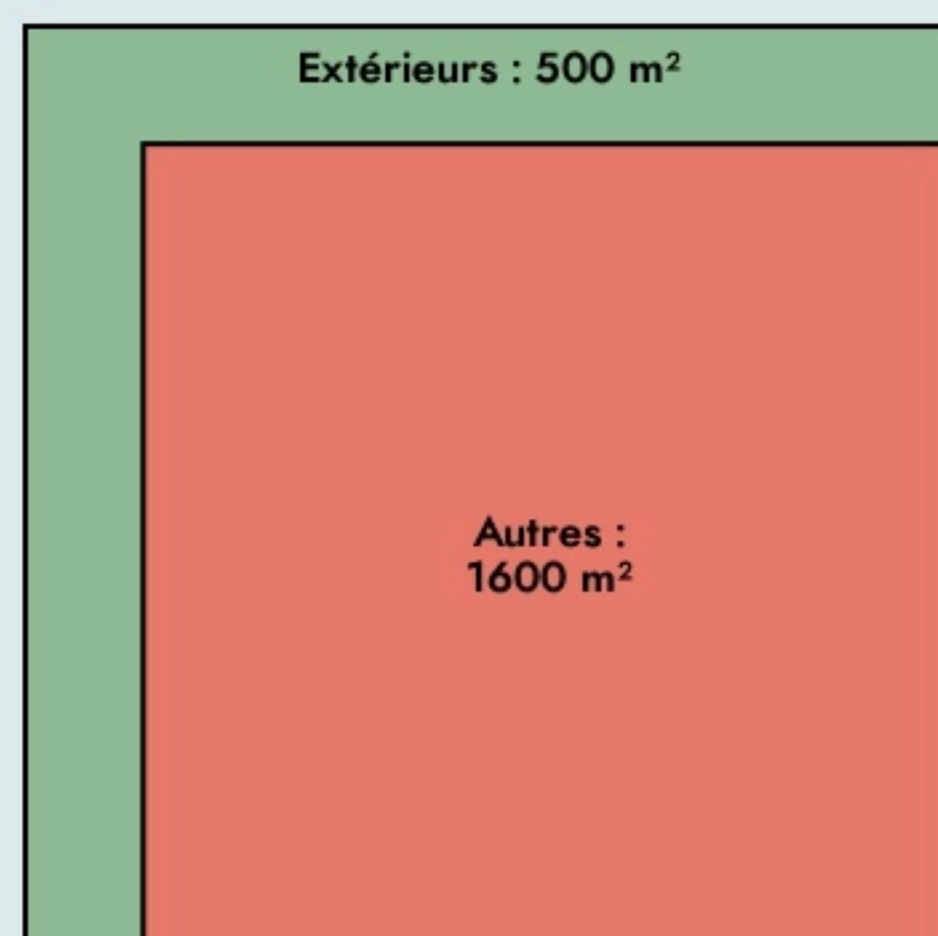

Bordeaux
HÉMÉRA RAVEZIES

www.hemera.camp/

SURFACE

2100 m² au total

LOCALISATION

223 Av. Emile Counord
33000
Bordeaux

POPULATION ✳ CHANGER LA COMPARAISON

CATEGORIES SOCIOPROFESSIONNELLES ✳ CHANGER LA COMPARAISON

IMMOBILIER ✳ CHANGER LA COMPARAISON

Inauguration

12 avril 2021

L'IDÉE FONDATRICE

Notre site de Ravezies, ce sont près de 2000 m2 d'espace répartis sur 4 niveaux. Ils sont composés d'espaces communs évènementiels et de 260 postes de travail.

Pour offrir une flexibilité à nos coworkers et startups, des espaces nomades seront à disposition et partagés communément avec la Halle Héméra. 2 espaces de travail en plein Bordeaux !

Pour sublimer le tout et offrir un confort de travail optimal, notre bâtiment compte plus de 500 m2 de terrasses.