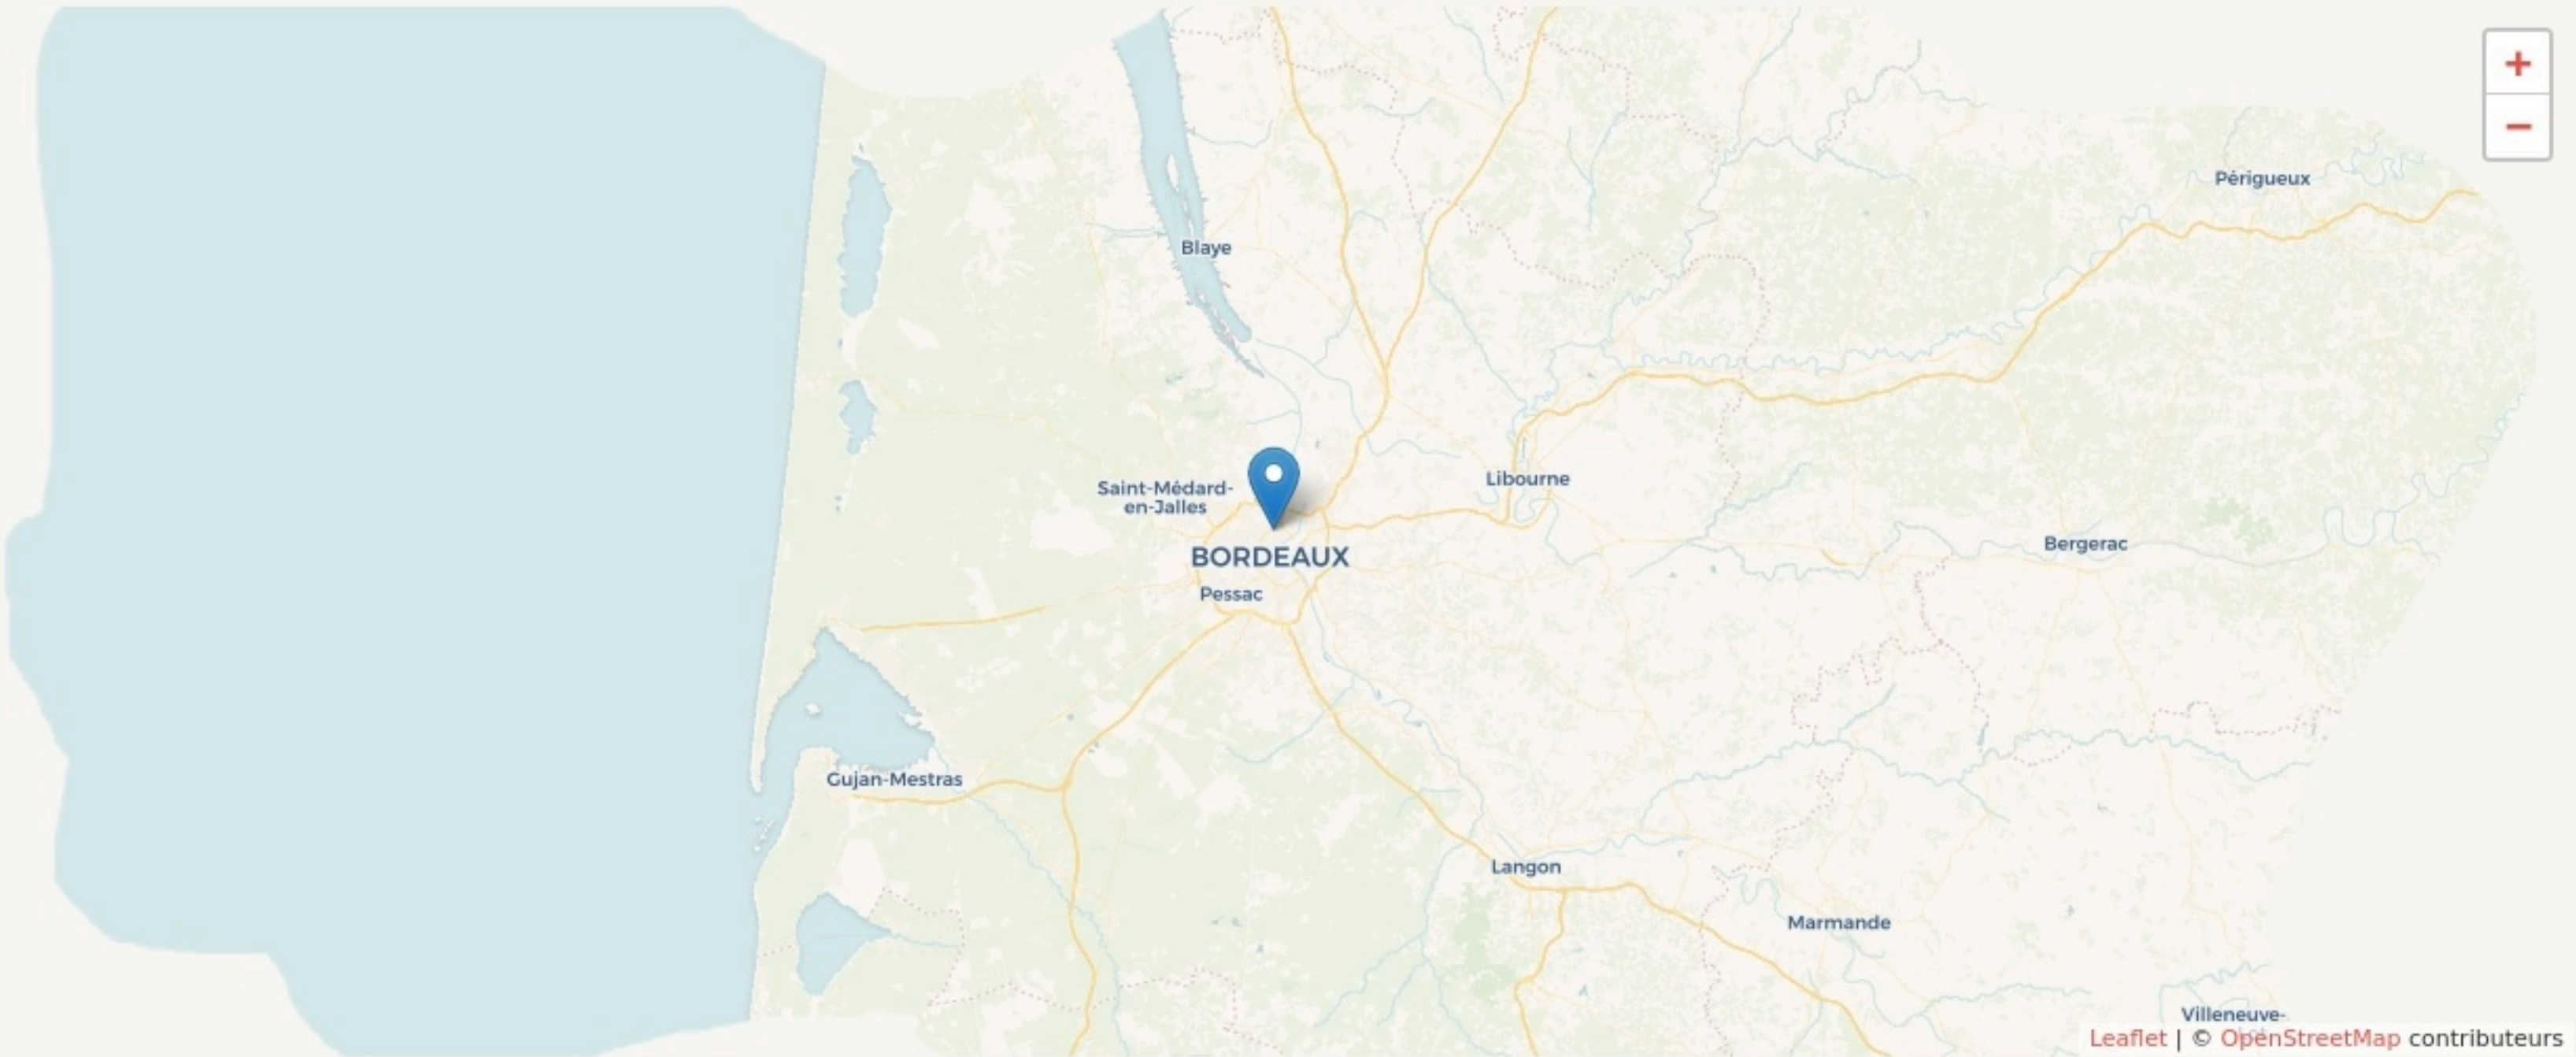

Bordeaux
HÉMÉRA RAVEZIES

www.hemera.camp/

SURFACE

2100 m² au total

LOCALISATION

223 Av. Emile Counord
33000
Bordeaux

POPULATION ✳ CHANGER LA COMPARAISON

CATEGORIES SOCIOPROFESSIONNELLES ✳ CHANGER LA COMPARAISON