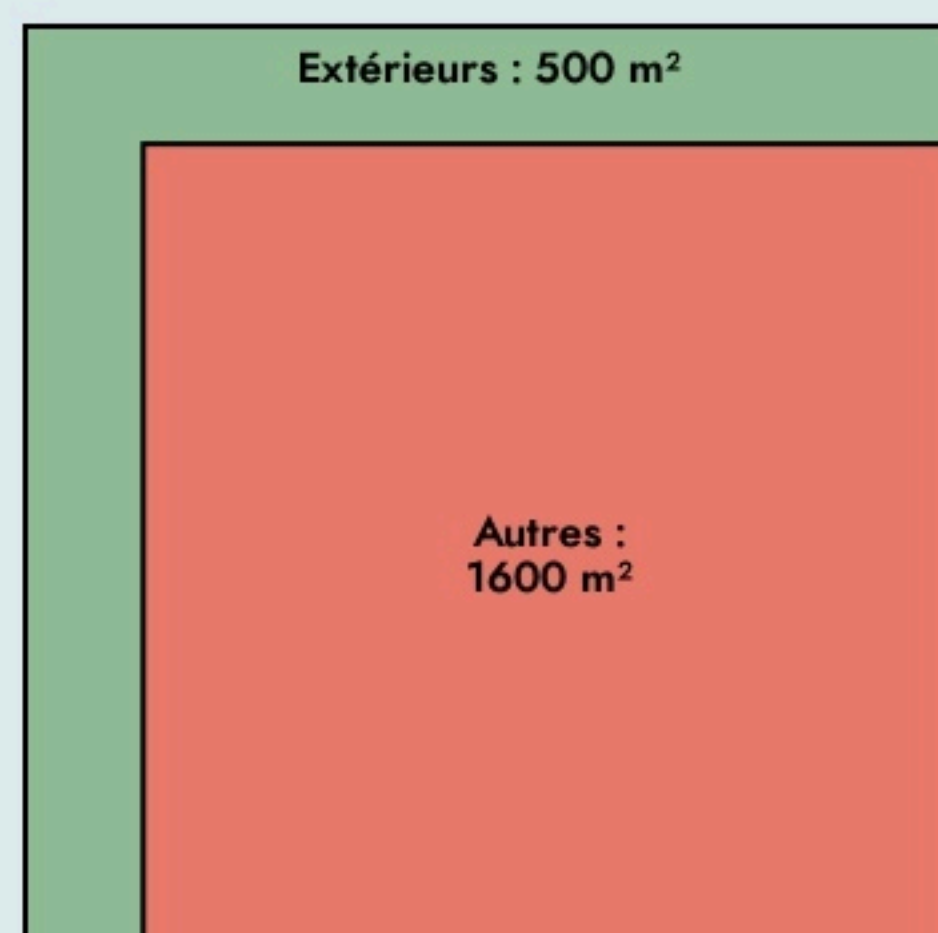

Bordeaux
HÉMÉRA RAVEZIES

www.hemera.camp/

SURFACE

2100 m² au total

LOCALISATION

223 Av. Emile Counord
33000
Bordeaux

POPULATION [CHANGER LA COMPARAISON](#)

CATEGORIES SOCIOPROFESSIONNELLES [CHANGER LA COMPARAISON](#)

IMMOBILIER [CHANGER LA COMPARAISON](#)

Inauguration

12 avril 2021

L'IDÉE FONDATRICE

Notre site de Ravezies, ce sont près de 2000 m² d'espace répartis sur 4 niveaux. Ils sont composés d'espaces communs évènementiels et de 260 postes de travail.

Pour offrir une flexibilité à nos coworkers et startups, des espaces nomades seront à disposition et partagés communément avec la Halle Héméra. 2 espaces de travail en plein Bordeaux !

Pour sublimer le tout et offrir un confort de travail optimal, notre bâtiment compte plus de 500 m² de terrasses.