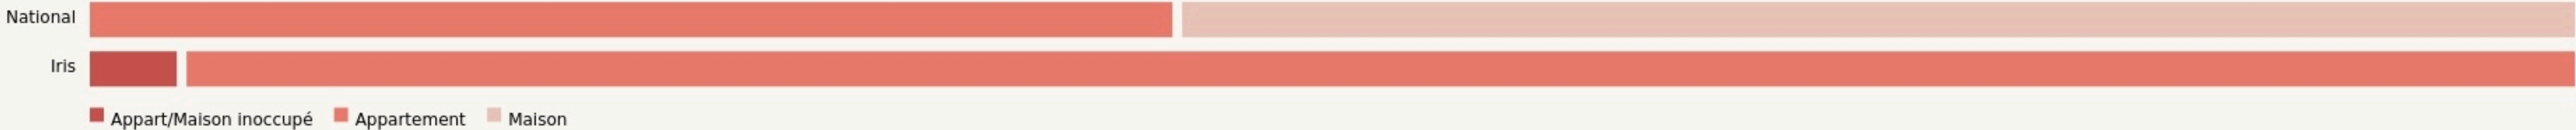

Bordeaux
HÉMÉRA RAVEZIES

www.hemera.camp/

SURFACE

2100 m² au total

LOCALISATION

223 Av. Emile Counord
33000
Bordeaux

POPULATION [CHANGER LA COMPARAISON](#)

CATEGORIES SOCIOPROFESSIONNELLES [CHANGER LA COMPARAISON](#)

IMMOBILIER [CHANGER LA COMPARAISON](#)

Inauguration

12 avril 2021

L'IDÉE FONDATRICE

Notre site de Ravezies, ce sont près de 2000 m² d'espace répartis sur 4 niveaux. Ils sont composés d'espaces communs évènementiels et de 260 postes de travail.