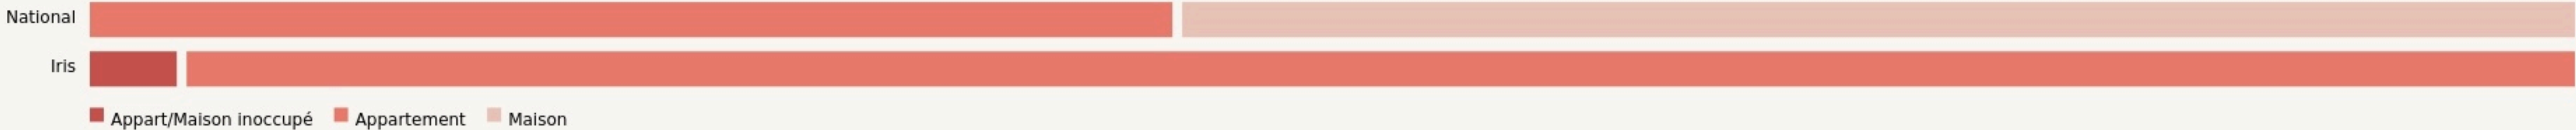

Bordeaux
HÉMÉRA RAVEZIES

www.hemera.camp/

SURFACE

2100 m² au total

LOCALISATION

223 Av. Emile Counord
33000
Bordeaux

POPULATION ✳ CHANGER LA COMPARAISON

CATEGORIES SOCIOPROFESSIONNELLES ✳ CHANGER LA COMPARAISON

IMMOBILIER ✳ CHANGER LA COMPARAISON

Inauguration

12 avril 2021

L'IDÉE FONDATRICE

Notre site de Ravezies, ce sont près de 2000 m2 d'espace répartis sur 4 niveaux. Ils sont composés d'espaces communs évènementiels et de 260 postes de travail.