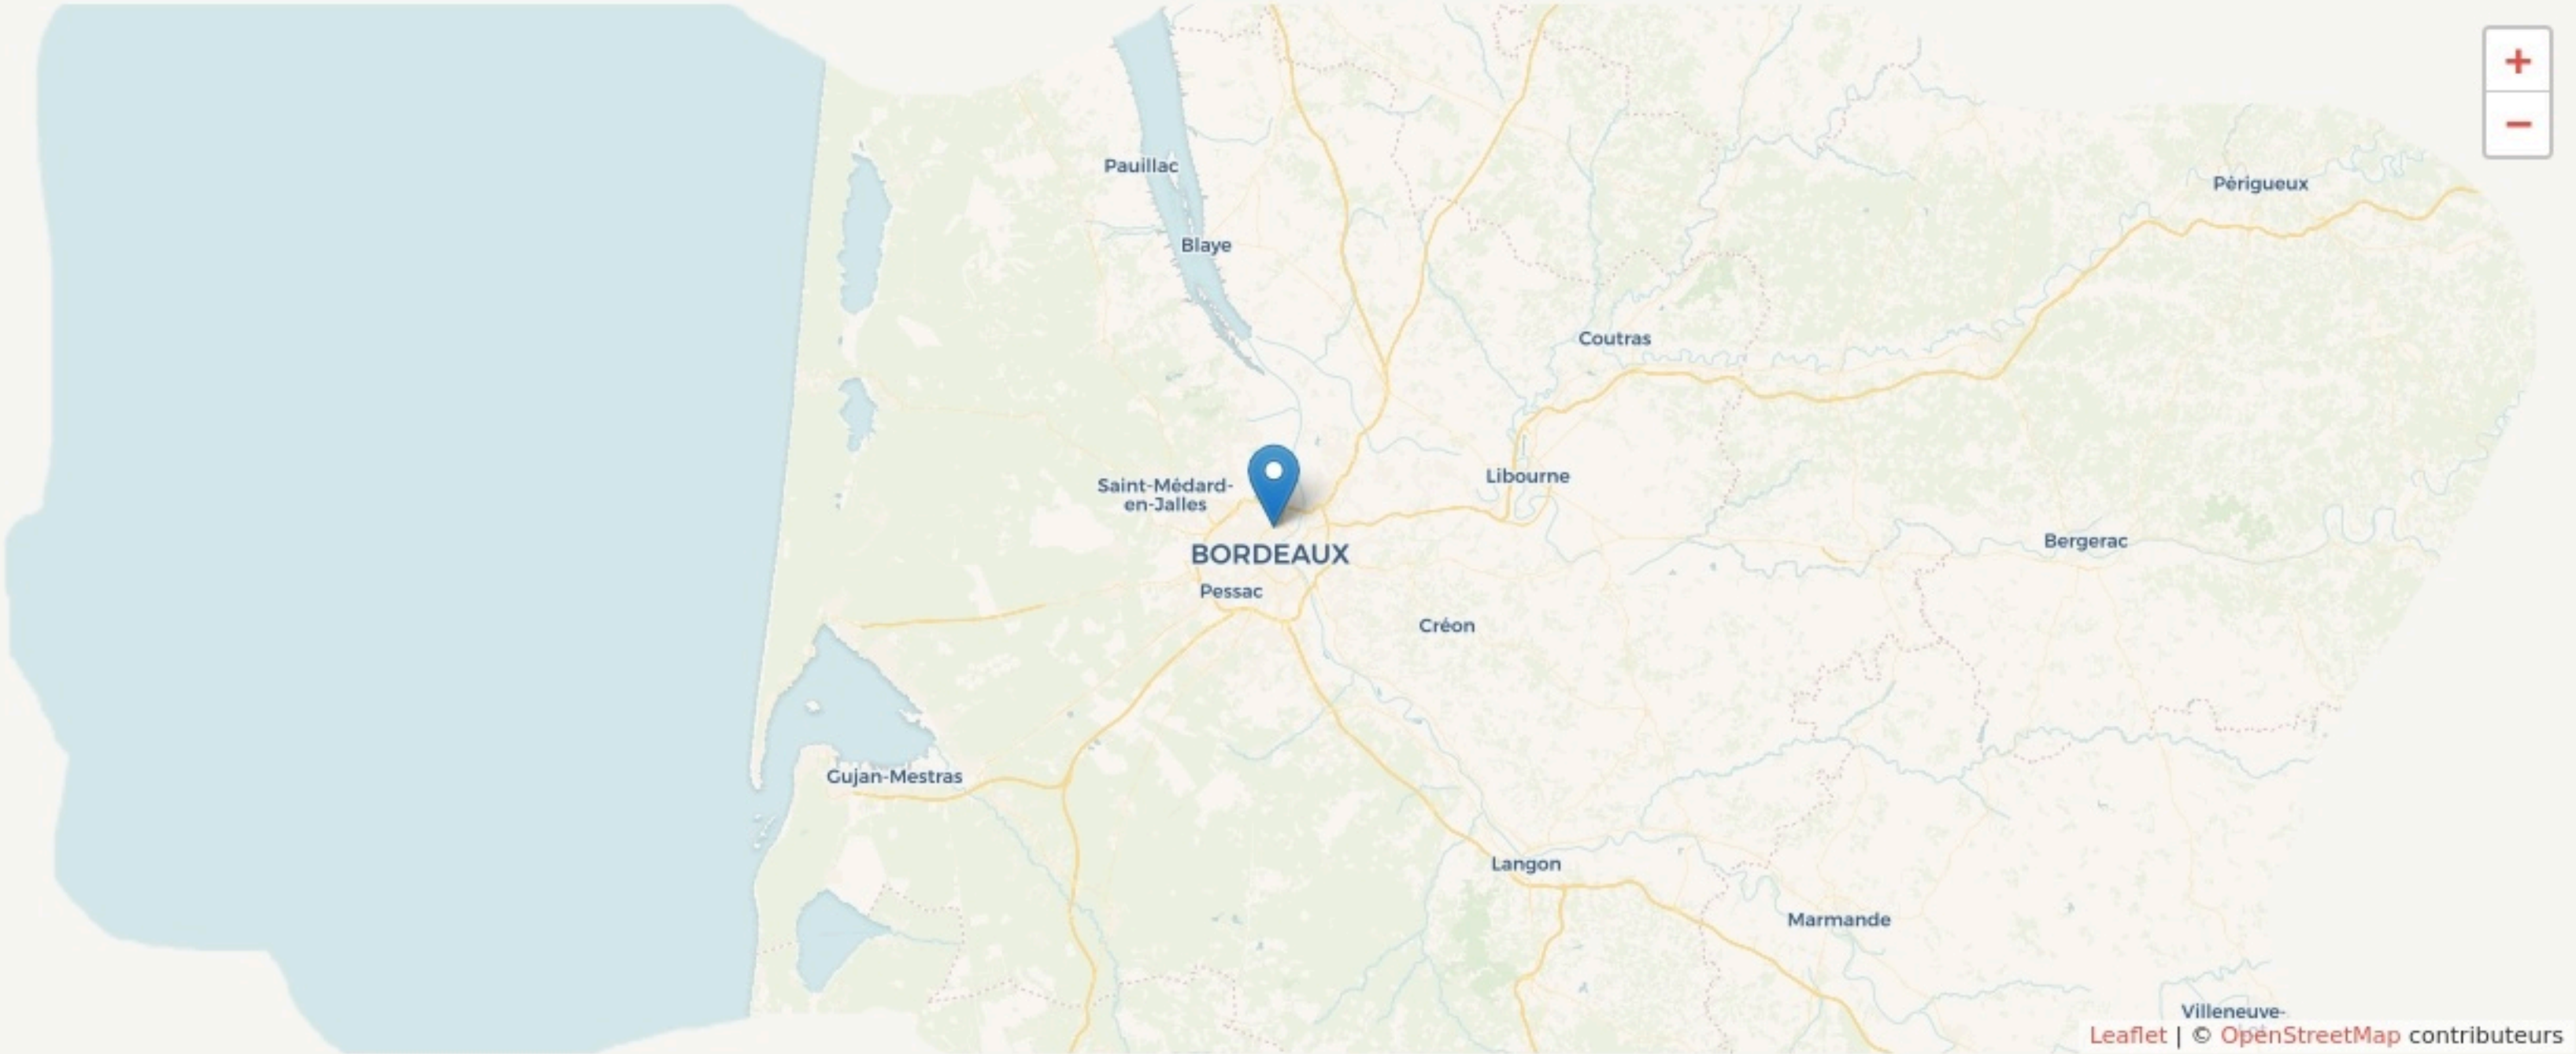

Bordeaux
HÉMÉRA RAVEZIES

www.hemera.camp/

SURFACE

2100 m² au total

LOCALISATION

223 Av. Emile Counord
33000
Bordeaux

POPULATION [CHANGER LA COMPARAISON](#)

CATEGORIES SOCIOPROFESSIONNELLES [CHANGER LA COMPARAISON](#)