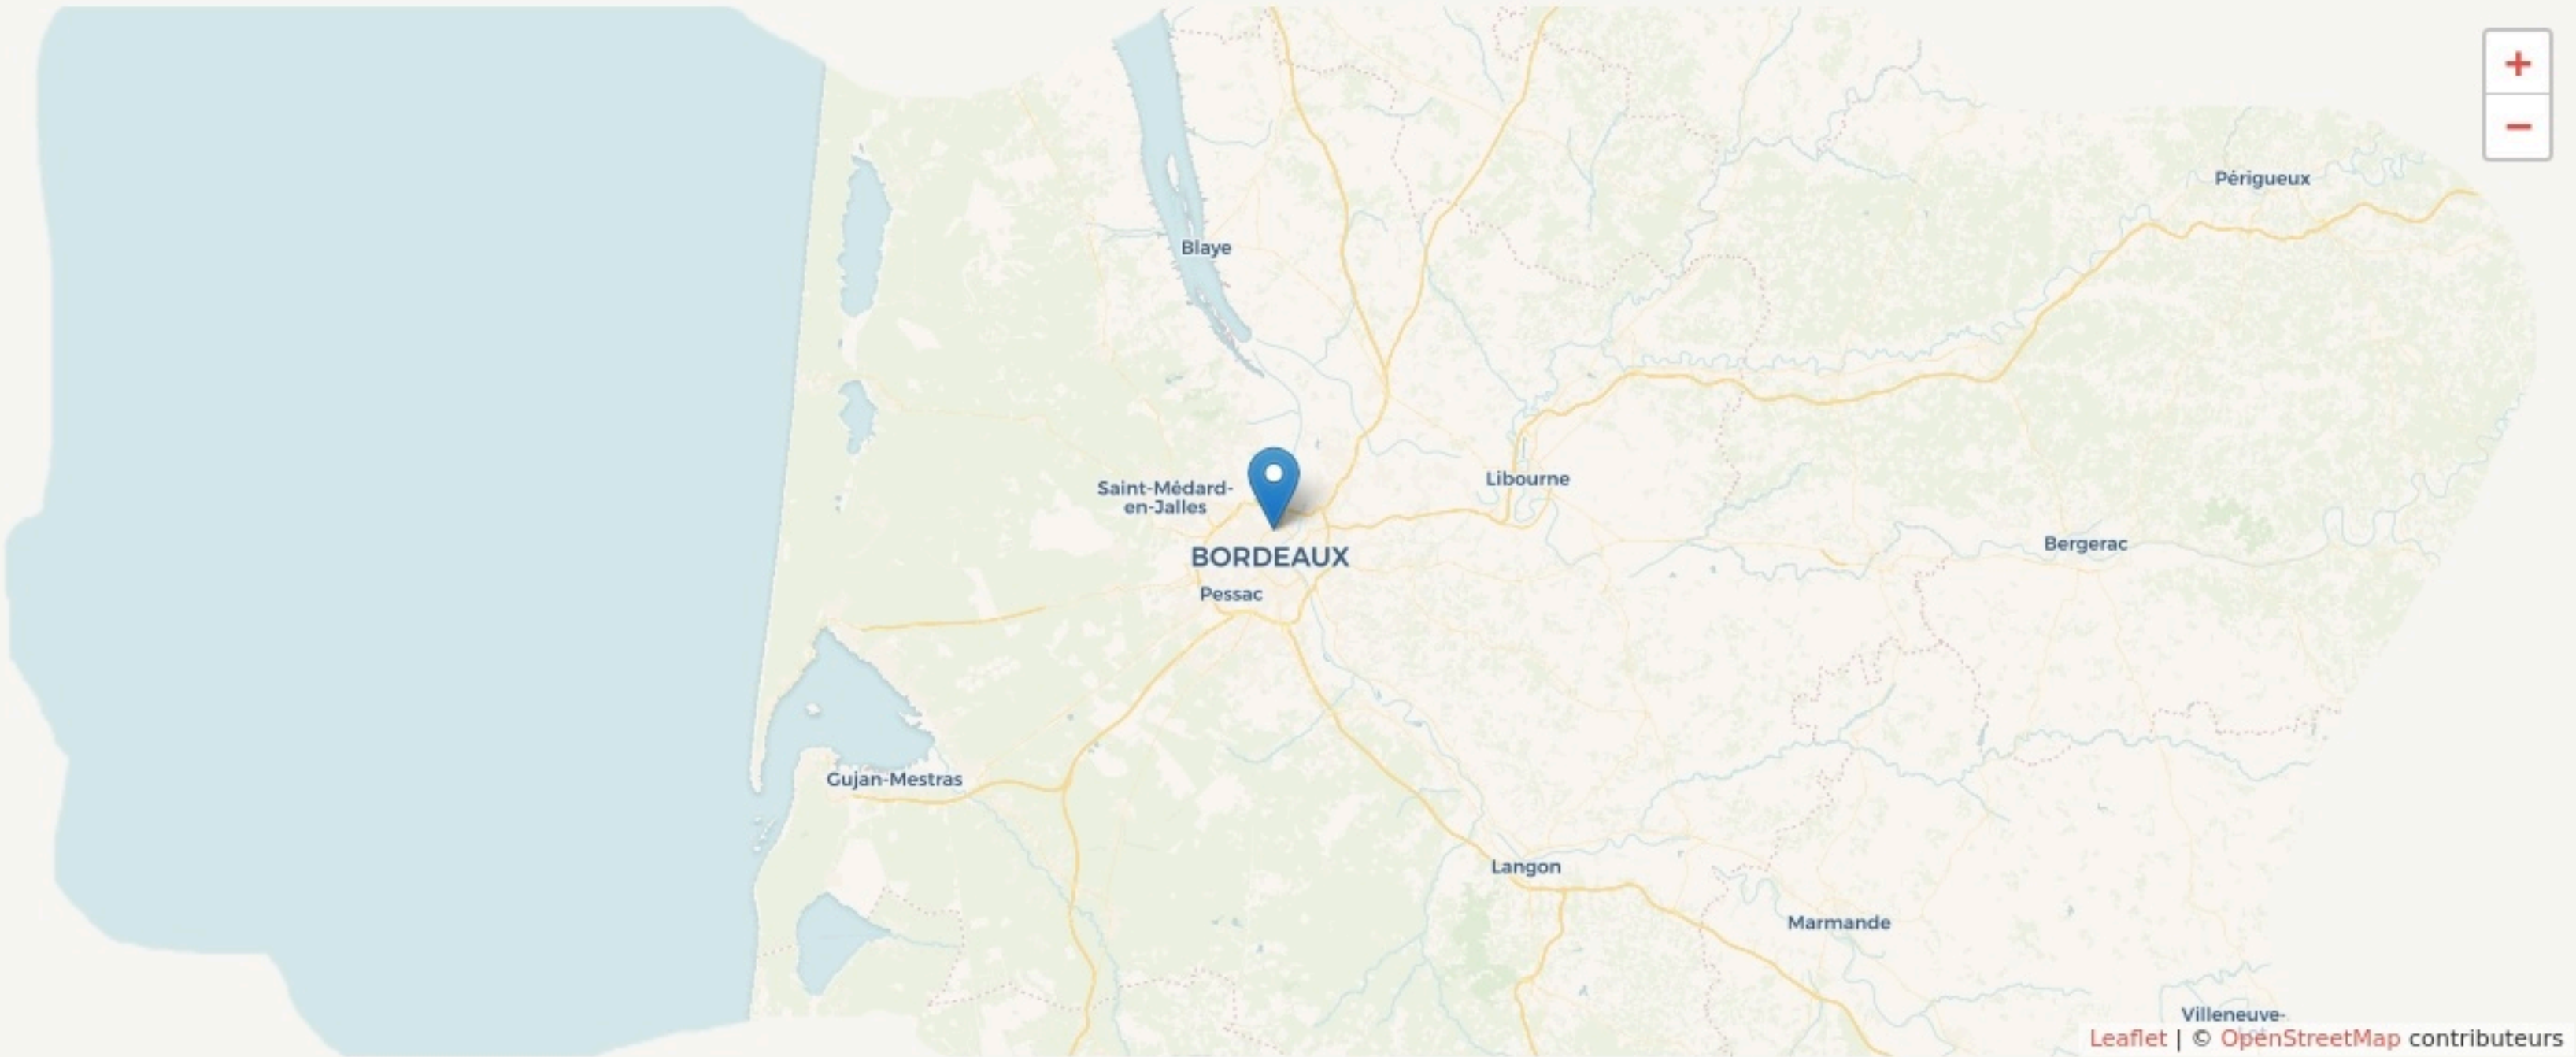

Bordeaux
HÉMÉRA RAVEZIES

www.hemera.camp/

SURFACE

2100 m² au total

LOCALISATION

223 Av. Emile Counord
33000
Bordeaux

POPULATION [CHANGER LA COMPARAISON](#)

CATEGORIES SOCIOPROFESSIONNELLES [CHANGER LA COMPARAISON](#)