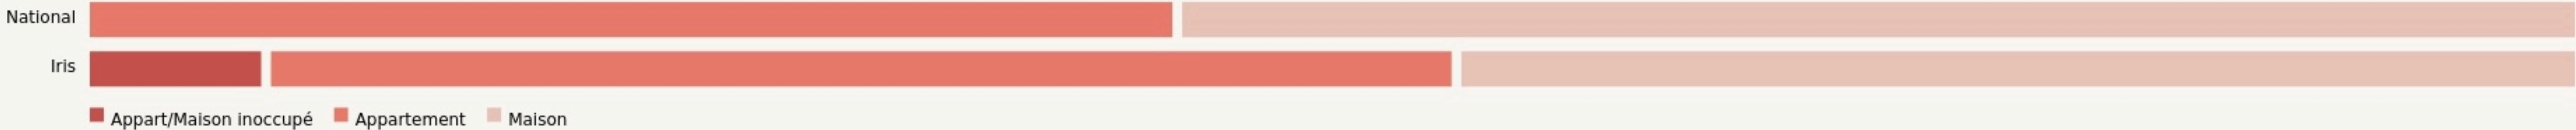

Neufchâteau
**HOLLYWOOD ATELIER BOIS
PARTAGÉ**

www.atelier-hollywood.fr

SURFACE

Env 600 m² au total

HOLLYWOOD
ATELIER BOIS PARTAGÉ

LOCALISATION

Rue du 60 régiment d'artillerie
88300
Neufchâteau

POPULATION [CHANGER LA COMPARAISON](#)

CATEGORIES SOCIOPROFESSIONNELLES [CHANGER LA COMPARAISON](#)

IMMOBILIER [CHANGER LA COMPARAISON](#)

Inauguration

1 septembre 2021

L'IDÉE FONDATRICE

HOLYWOOD,

un atelier bois partagé situé à Neufchâteau dans les Vosges