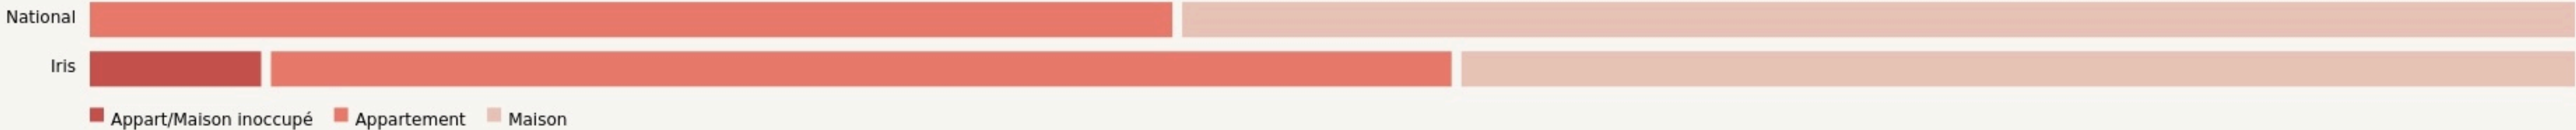

Neufchâteau
**HOLYWOOD ATELIER BOIS
PARTAGÉ**

www.atelier-hollywood.fr

SURFACE

Env 600 m² au total

HOLYWOOD
ATELIER BOIS PARTAGÉ

LOCALISATION

Rue du 60 régiment d'artillerie
88300
Neufchâteau

Leaflet | © OpenStreetMap contributeurs

POPULATION [CHANGER LA COMPARAISON](#)

CATEGORIES SOCIOPROFESSIONNELLES [CHANGER LA COMPARAISON](#)

IMMOBILIER [CHANGER LA COMPARAISON](#)

Inauguration

1 septembre 2021

L'IDÉE FONDATRICE

HOLYWOOD,

un atelier bois partagé situé à Neufchâteau dans les Vosges