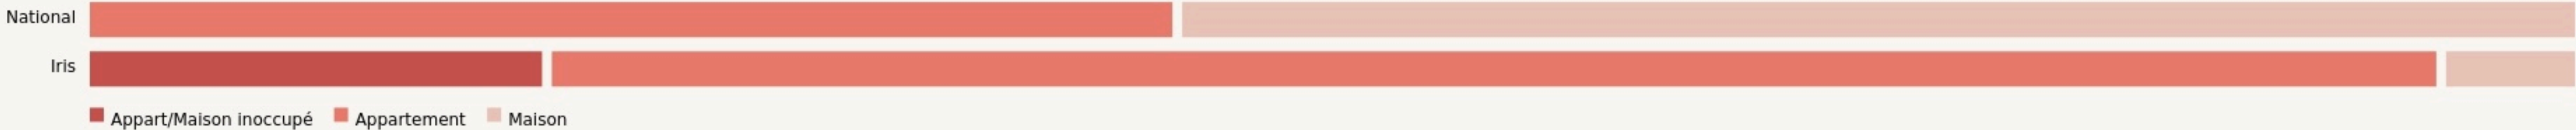

Marseille 15e Arrondissement
ICI MARSEILLE

www.makeici.org/icimarseille

SURFACE

3000 m² au total

LOCALISATION

77 rue de Lyon
 13015
 Marseille 15e Arrondissement

Leaflet | © OpenStreetMap contributeurs

POPULATION [CHANGER LA COMPARAISON](#)

CATEGORIES SOCIOPROFESSIONNELLES [CHANGER LA COMPARAISON](#)

IMMOBILIER [CHANGER LA COMPARAISON](#)

Inauguration

11 octobre 2018

L'IDÉE FONDATRICE

ICI MARSEILLE EST UNE MANUFACTURE SITUÉE DANS LES QUARTIERS NORD AU 77 RUE DE LYON ELLE ABRITE UNE COMMUNAUTÉ D'ARTISANS HEUREUX ET CRÉATIFS QUI TRAVAILLENT LE BOIS LE MÉTAL ETC ... DE DESIGNERS ET D'ARCHITECTES QUI EXERCENT ET ÉCHANGENT SUR UN SITE DE 3000 M2 D'ATELIERS PRIVÉS ET COLLECTIFS.