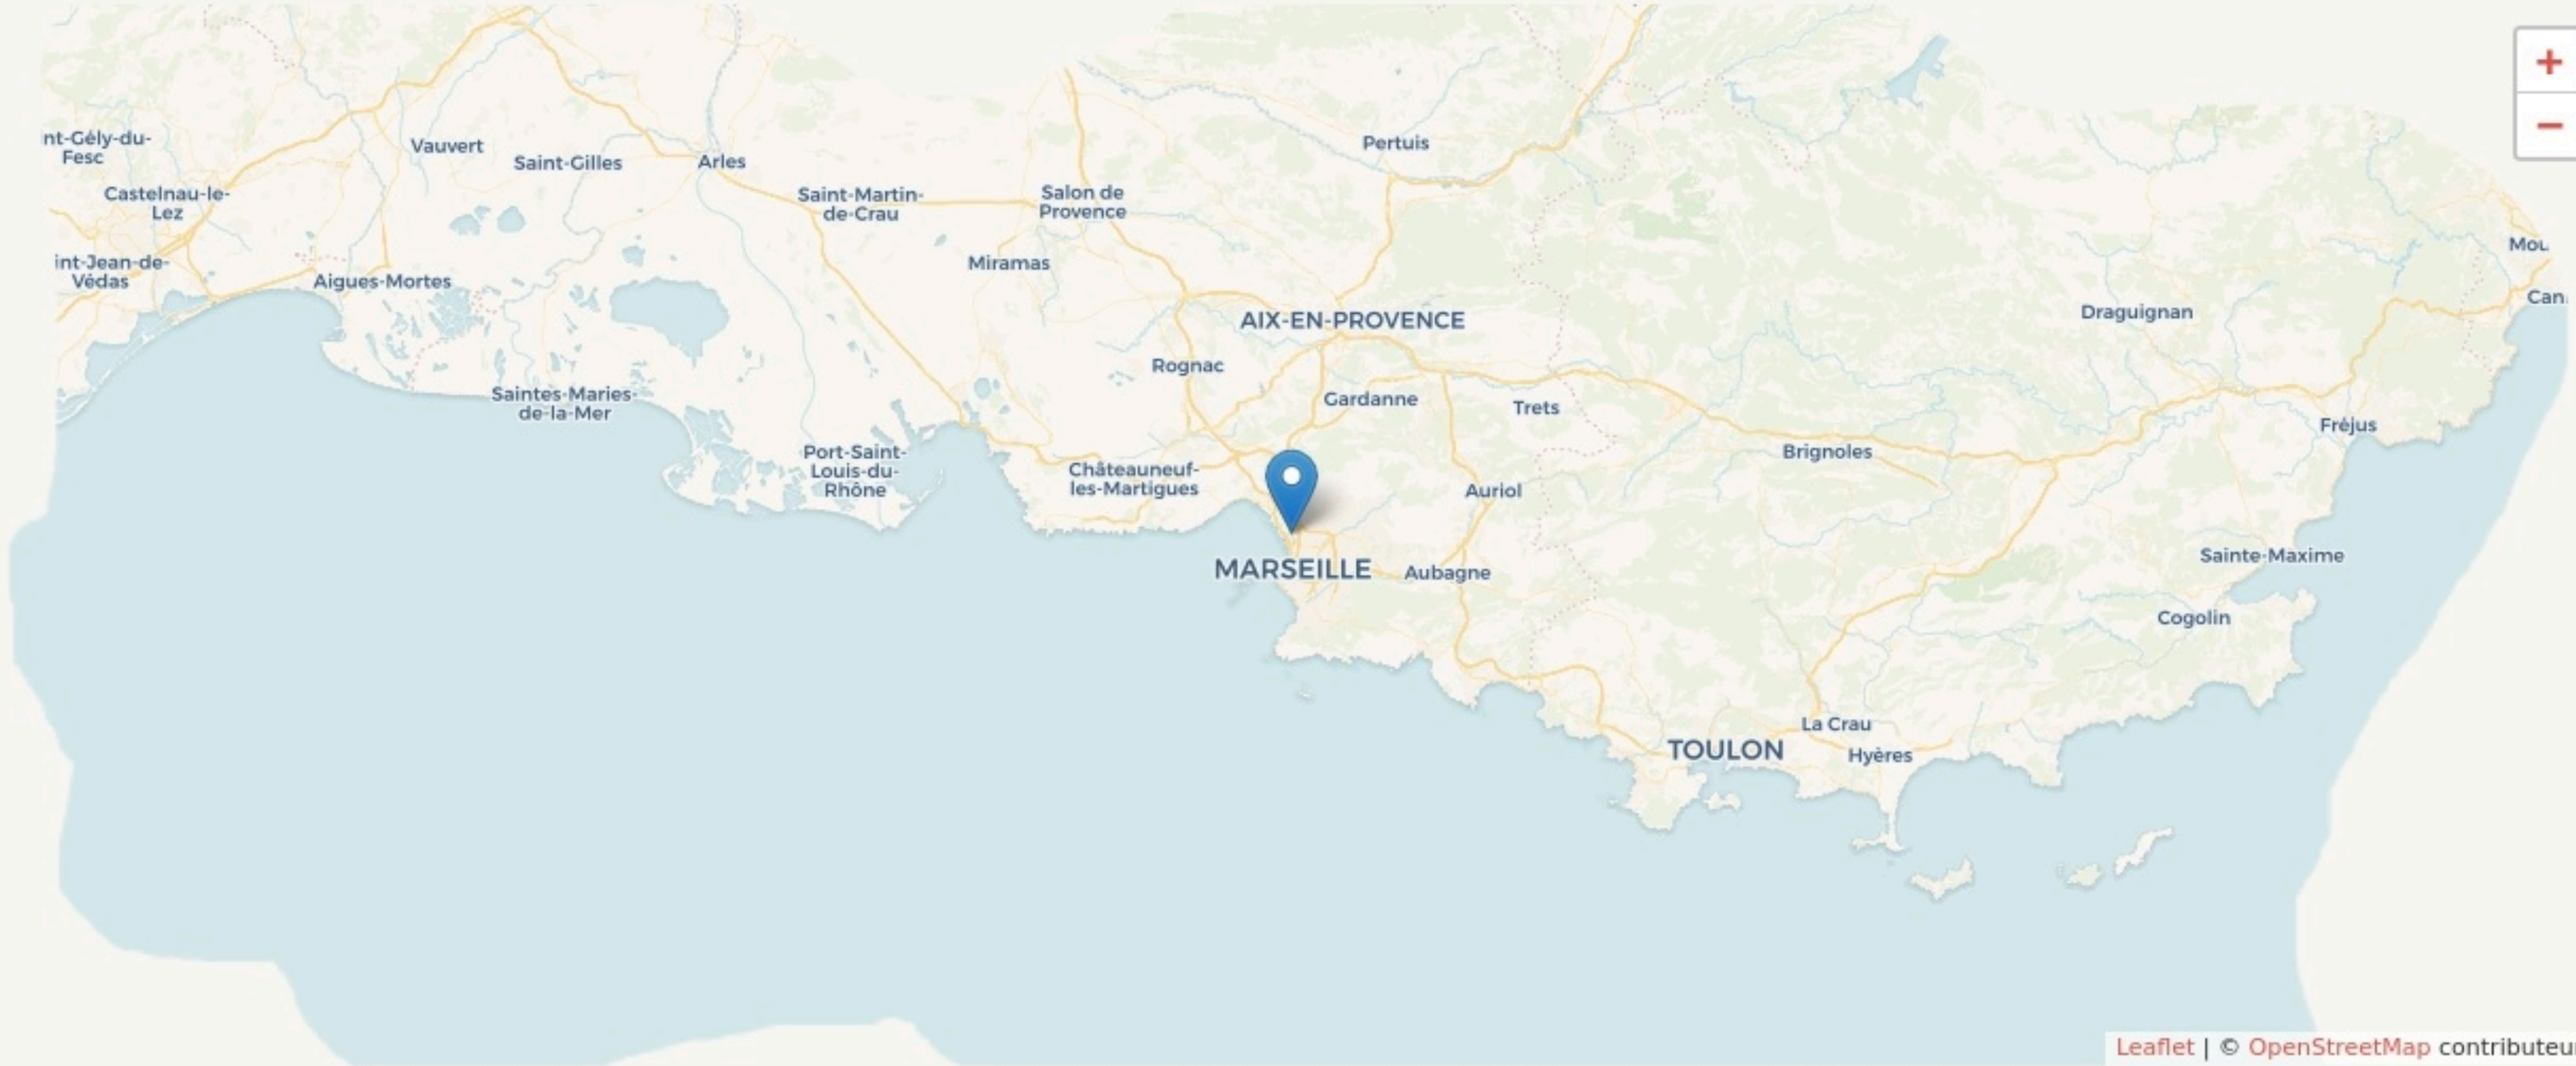

Marseille 15e Arrondissement
ICI MARSEILLE

www.makeici.org/icimarseille

SURFACE

3000 m² au total

LOCALISATION

77 rue de Lyon
 13015
 Marseille 15e Arrondissement

Leaflet | © OpenStreetMap contributeurs

POPULATION [CHANGER LA COMPARAISON](#)

CATEGORIES SOCIOPROFESSIONNELLES [CHANGER LA COMPARAISON](#)

IMMOBILIER [CHANGER LA COMPARAISON](#)

Inauguration

11 octobre 2018

L'IDÉE FONDATRICE

ICI MARSEILLE EST UNE MANUFACTURE SITUÉE DANS LES QUARTIERS NORD AU 77 RUE DE LYON ELLE ABRITE UNE COMMUNAUTÉ D'ARTISANS HEUREUX ET CRÉATIFS QUI TRAVAILLENT LE BOIS LE MÉTAL ETC ... DE DESIGNERS ET D'ARCHITECTES QUI EXERCENT ET ÉCHANGENT SUR UN SITE DE 3000 M2 D'ATELIERS PRIVÉS ET COLLECTIFS.

C'est sur le périmètre d'Euroméditerranée qu'ICI Marseille s'est installée en octobre 2018. Pas du côté du quartier d'affaires et des tours qui dessinent un début de skyline marseillaise, mais celui du haut de la rue de Lyon, près du marché aux Pucés et du nouveau pôle d'échanges multimodal Capitaine Gèze.