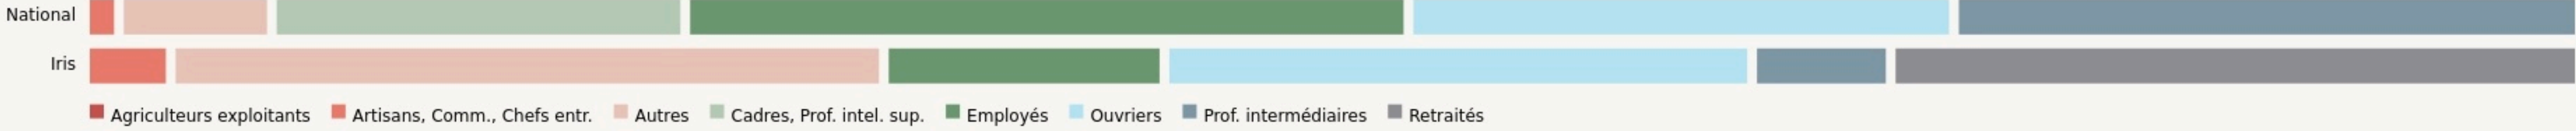

Marseille 15e Arrondissement
ICI MARSEILLE

www.makeici.org/icimarseille

SURFACE

3000 m² au total

LOCALISATION

77 rue de Lyon
 13015
 Marseille 15e Arrondissement

Leaflet | © OpenStreetMap contributeurs

POPULATION [CHANGER LA COMPARAISON](#)

CATEGORIES SOCIOPROFESSIONNELLES [CHANGER LA COMPARAISON](#)

IMMOBILIER [CHANGER LA COMPARAISON](#)

Inauguration

11 octobre 2018

L'IDÉE FONDATRICE

ICI MARSEILLE EST UNE MANUFACTURE SITUÉE DANS LES QUARTIERS NORD AU 77 RUE DE LYON ELLE ABRITE UNE COMMUNAUTÉ D'ARTISANS HEUREUX ET CRÉATIFS QUI TRAVAILLENT LE BOIS LE MÉTAL ETC ... DE DESIGNERS ET D'ARCHITECTES QUI EXERCENT ET ÉCHANGENT SUR UN SITE DE 3000 M2 D'ATELIERS PRIVÉS ET COLLECTIFS.