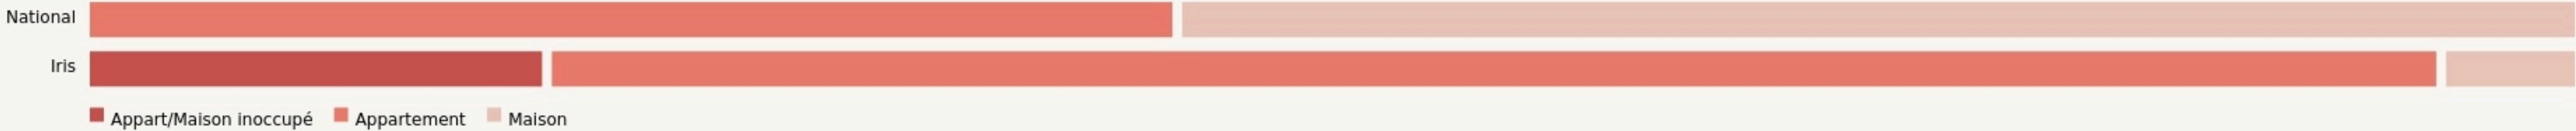

Marseille 15e Arrondissement
ICI MARSEILLE

www.makeici.org/icimarseille

SURFACE

3000 m² au total

LOCALISATION

77 rue de Lyon
 13015
 Marseille 15e Arrondissement

Leaflet | © OpenStreetMap contributeurs

POPULATION [CHANGER LA COMPARAISON](#)

CATEGORIES SOCIOPROFESSIONNELLES [CHANGER LA COMPARAISON](#)

IMMOBILIER [CHANGER LA COMPARAISON](#)

Inauguration

11 octobre 2018

L'IDÉE FONDATRICE

ICI MARSEILLE EST UNE MANUFACTURE SITUÉE DANS LES QUARTIERS NORD AU 77 RUE DE LYON ELLE ABRITE UNE COMMUNAUTÉ D'ARTISANS HEUREUX ET CRÉATIFS QUI TRAVAILLENT LE BOIS LE MÉTAL ETC ... DE DESIGNERS ET D'ARCHITECTES QUI EXERCENT ET ÉCHANGENT SUR UN SITE DE 3000 M2 D'ATELIERS PRIVÉS ET COLLECTIFS.