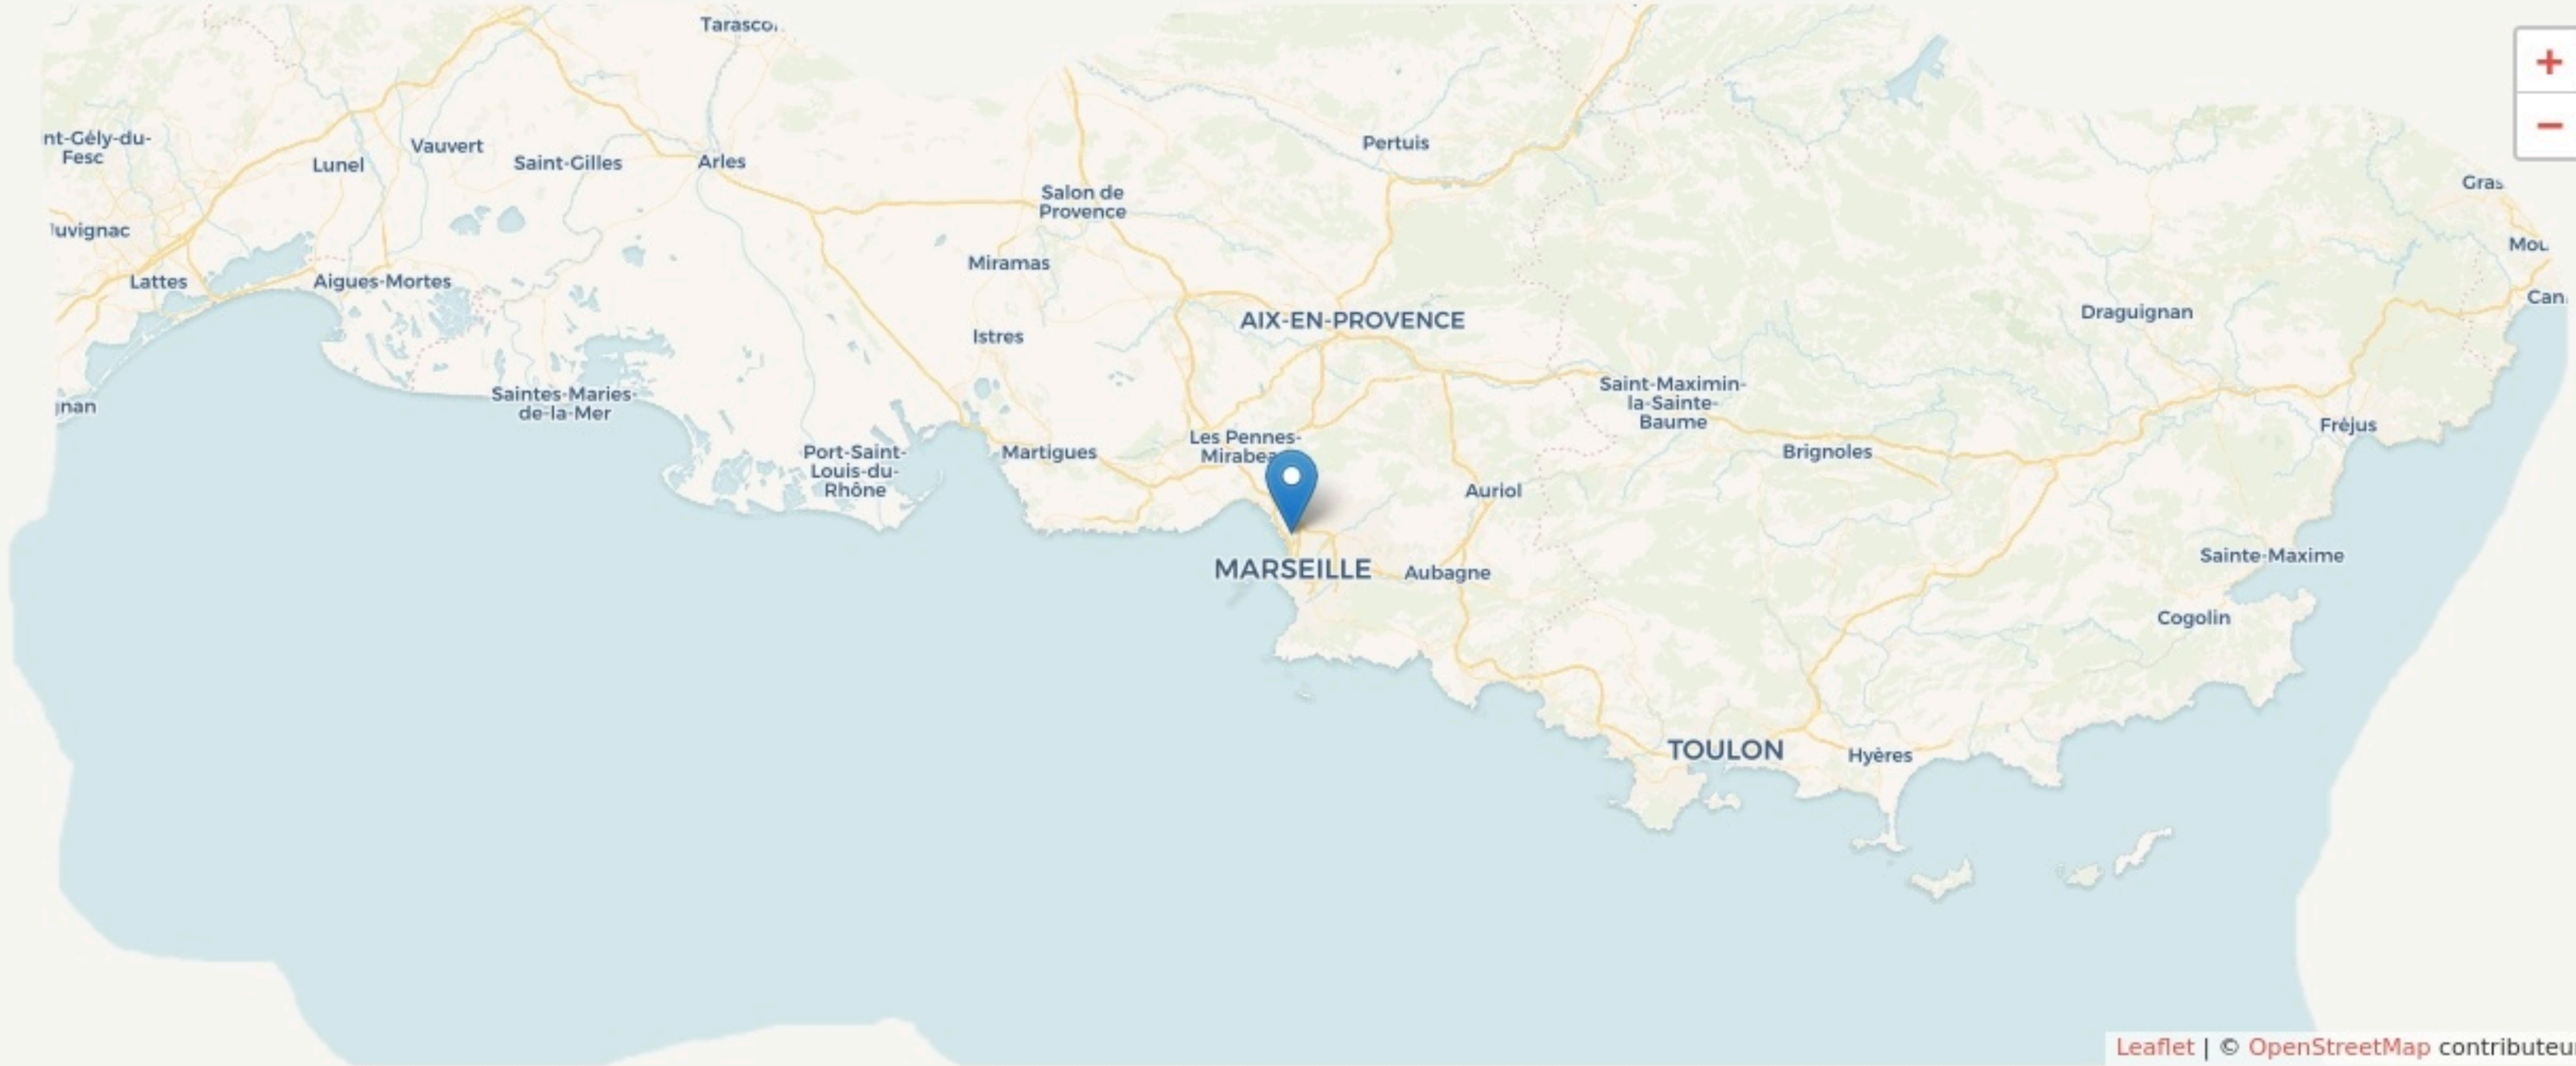

Marseille 15e Arrondissement
ICI MARSEILLE

www.makeici.org/icimarseille

SURFACE

3000 m² au total

LOCALISATION

77 rue de Lyon
 13015
 Marseille 15e Arrondissement

Leaflet | © OpenStreetMap contributeurs

POPULATION [CHANGER LA COMPARAISON](#)

CATEGORIES SOCIOPROFESSIONNELLES [CHANGER LA COMPARAISON](#)

IMMOBILIER [CHANGER LA COMPARAISON](#)

Inauguration

11 octobre 2018

L'IDÉE FONDATRICE

ICI MARSEILLE EST UNE MANUFACTURE SITUÉE DANS LES QUARTIERS NORD AU 77 RUE DE LYON ELLE ABRITE UNE COMMUNAUTÉ D'ARTISANS HEUREUX ET CRÉATIFS QUI TRAVAILLENT LE BOIS LE MÉTAL ETC ... DE DESIGNERS ET D'ARCHITECTES QUI EXERCENT ET ÉCHANGENT SUR UN SITE DE 3000 M2 D'ATELIERS PRIVÉS ET COLLECTIFS.

C'est sur le périmètre d'Euroméditerranée qu'ICI Marseille s'est installée en octobre 2018. Pas du côté du quartier d'affaires et des tours qui dessinent un début de skyline marseillaise, mais celui du haut de la rue de Lyon, près du marché aux Puces et du nouveau pôle d'échanges multimodal Capitaine Gèze.