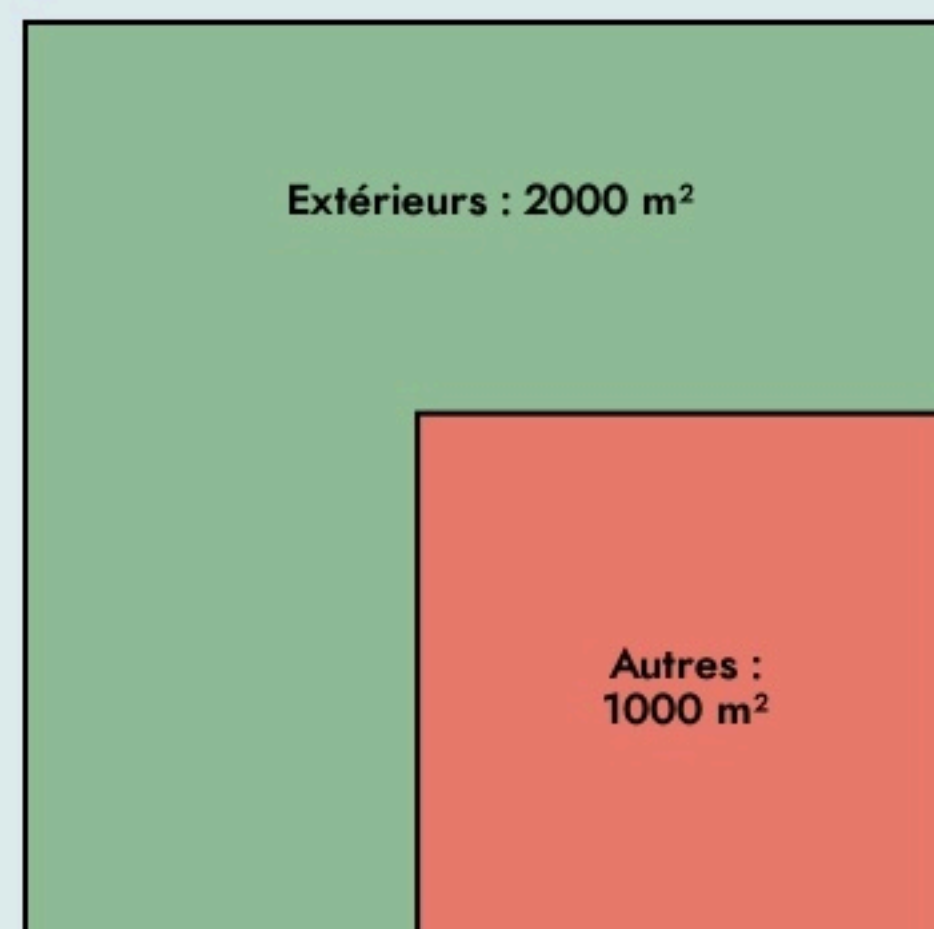

Marseille 15e Arrondissement
ICI MARSEILLE

www.makeici.org/icimarseille

SURFACE

3000 m² au total

LOCALISATION

77 rue de Lyon
 13015
 Marseille 15e Arrondissement

Leaflet | © OpenStreetMap contributeurs

POPULATION [CHANGER LA COMPARAISON](#)

CATEGORIES SOCIOPROFESSIONNELLES [CHANGER LA COMPARAISON](#)

IMMOBILIER [CHANGER LA COMPARAISON](#)

Inauguration

11 octobre 2018

L'IDÉE FONDATRICE

ICI MARSEILLE EST UNE MANUFACTURE SITUÉE DANS LES QUARTIERS NORD AU 77 RUE DE LYON ELLE ABRITE UNE COMMUNAUTÉ D'ARTISANS HEUREUX ET CRÉATIFS QUI TRAVAILLENT LE BOIS LE MÉTAL ETC ... DE DESIGNERS ET D'ARCHITECTES QUI EXERCENT ET ÉCHANGENT SUR UN SITE DE 3000 M2 D'ATELIERS PRIVÉS ET COLLECTIFS.