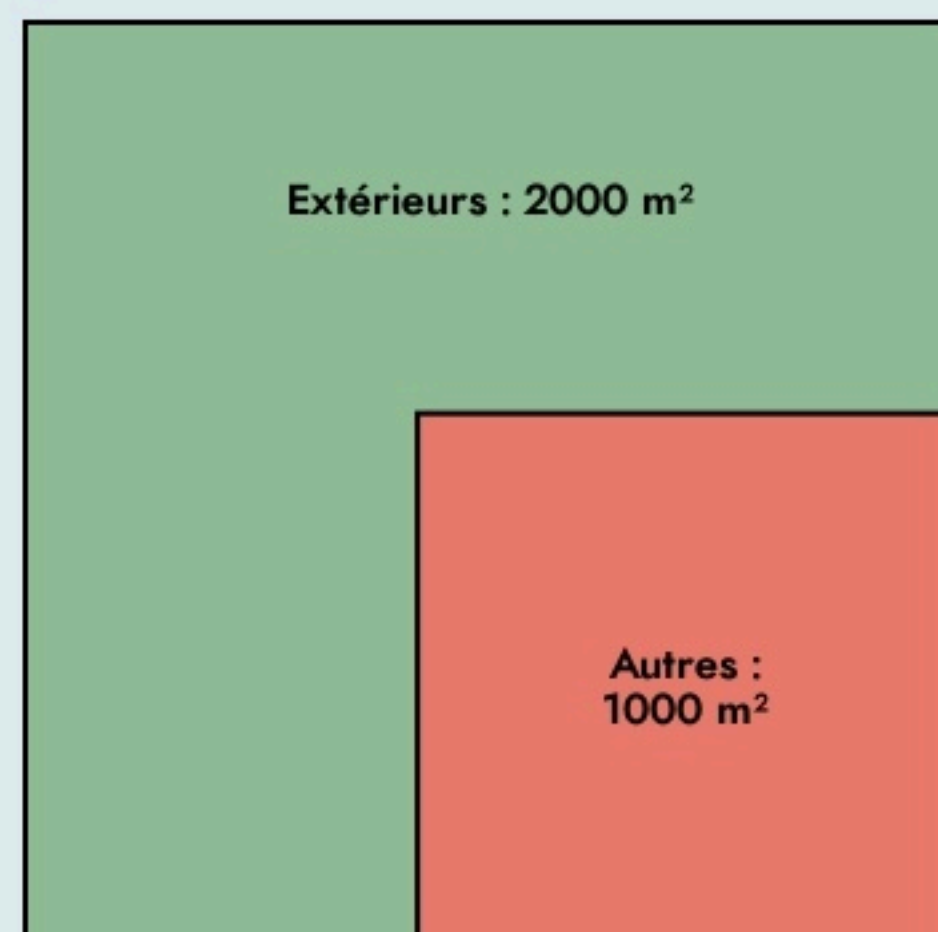

Marseille 15e Arrondissement
ICI MARSEILLE

www.makeici.org/icimarseille

SURFACE

3000 m² au total

LOCALISATION

77 rue de Lyon
 13015
 Marseille 15e Arrondissement

Leaflet | © OpenStreetMap contributeurs

POPULATION [CHANGER LA COMPARAISON](#)

CATEGORIES SOCIOPROFESSIONNELLES [CHANGER LA COMPARAISON](#)

IMMOBILIER [CHANGER LA COMPARAISON](#)

Inauguration

11 octobre 2018

L'IDÉE FONDATRICE

ICI MARSEILLE EST UNE MANUFACTURE SITUÉE DANS LES QUARTIERS NORD AU 77 RUE DE LYON ELLE ABRITE UNE COMMUNAUTÉ D'ARTISANS HEUREUX ET CRÉATIFS QUI TRAVAILLENT LE BOIS LE MÉTAL ETC ... DE DESIGNERS ET D'ARCHITECTES QUI EXERCENT ET ÉCHANGENT SUR UN SITE DE 3000 M2 D'ATELIERS PRIVÉS ET COLLECTIFS.