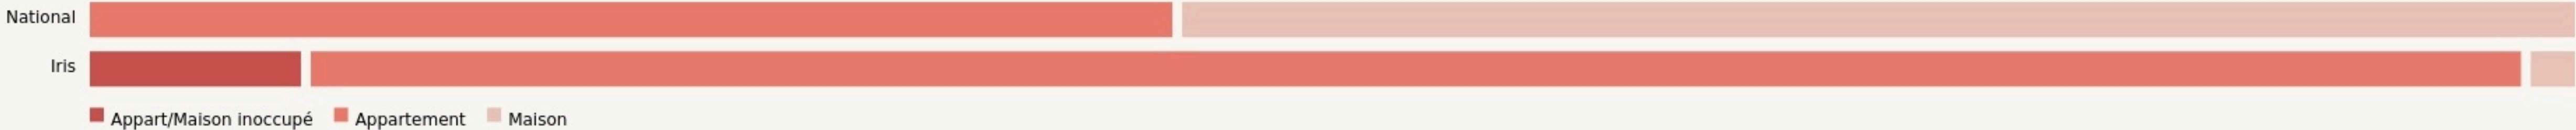

IMMOBILIER [CHANGER LA COMPARAISON](#)

Inauguration

13 mai 2023

L'IDÉE FONDATRICE

ILO'CO est un tiers-lieu d'insertion à Reims, qui permet de favoriser la coopération et la mutualisation des savoirs.

Cette coopération est possible grâce aux différentes activités réalisées dans des espaces modulables (espace de coworking, salle informatique, salle de réunion, salle de sport, sophrologie, auditorium etc...) en fonction du moment de la journée.