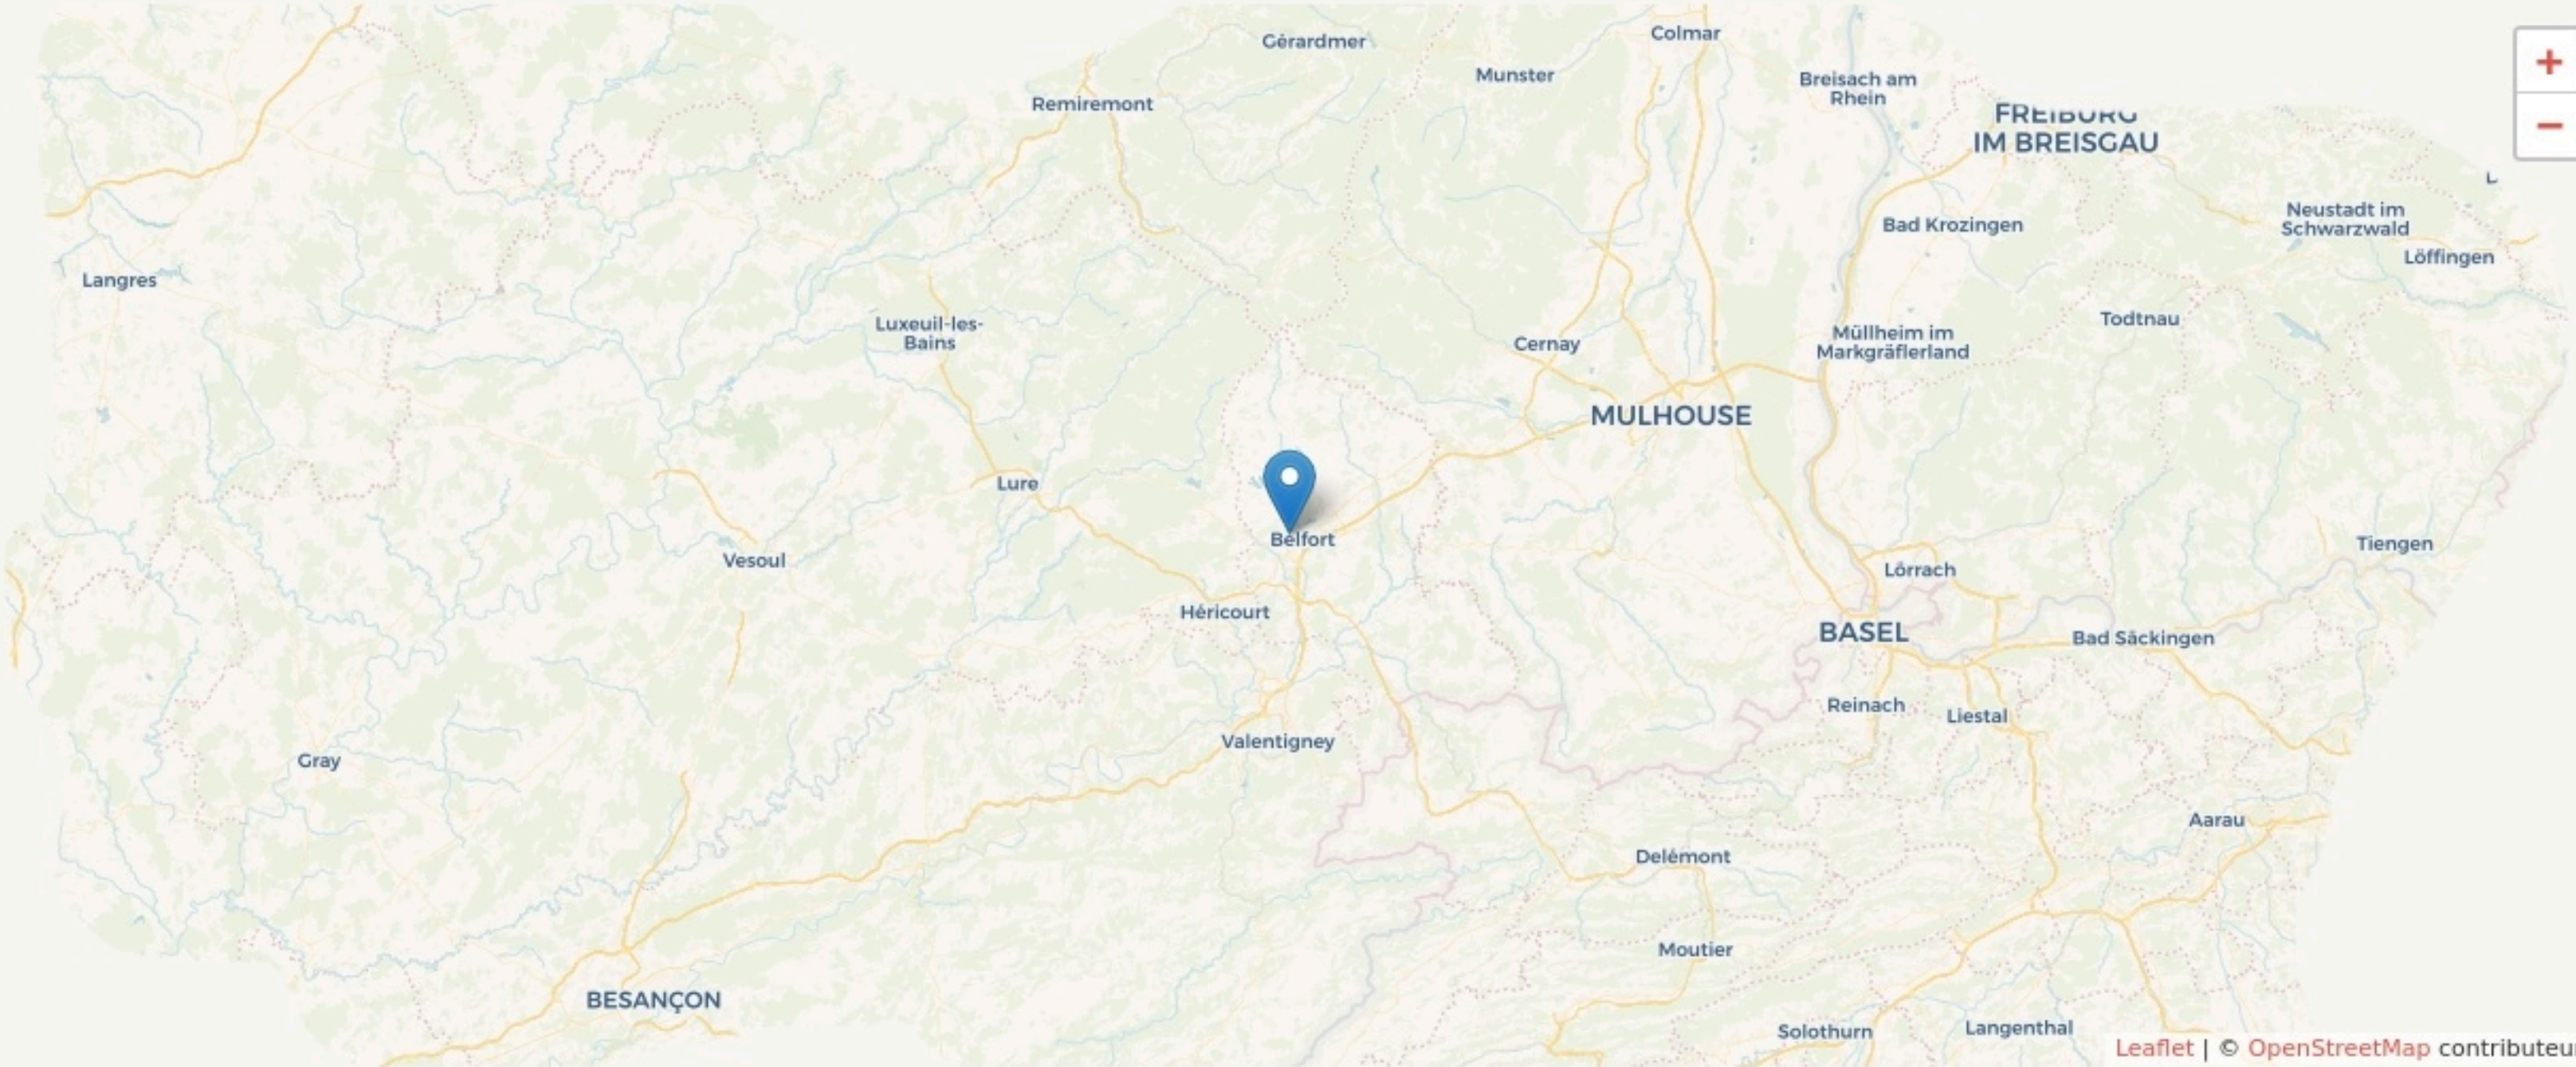

Belfort
INNOVATION CRUNCH LAB

openlab.utbm.fr/lieu/

SURFACE

0 m² au total

Il n'y a pas encore de photo.

LOCALISATION

Rue Ernest Thierry-Mieg
90000
Belfort

POPULATION [CHANGER LA COMPARAISON](#)