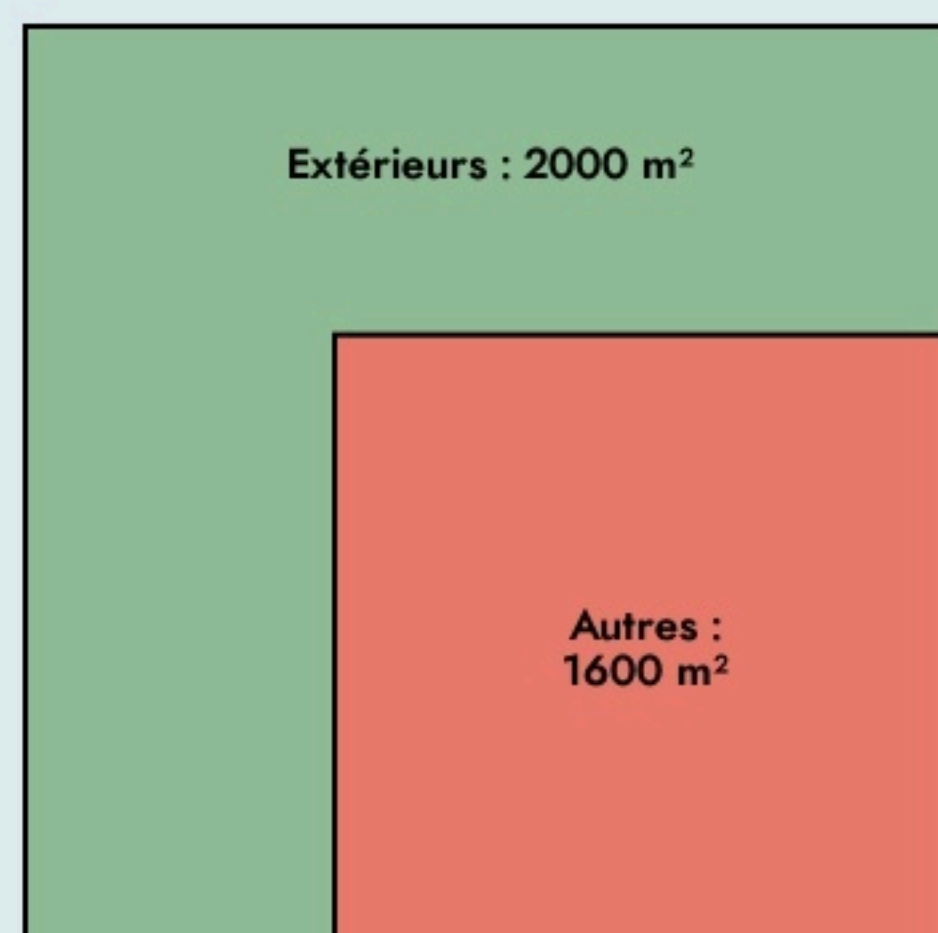

Choisy-le-Roi
INTENCITY CHOISY

www.intencity.fr

SURFACE

3600 m² au total

LOCALISATION

127 avenue Anatole France
 94600
 Choisy-le-Roi

POPULATION [CHANGER LA COMPARAISON](#)

CATEGORIES SOCIOPROFESSIONNELLES [CHANGER LA COMPARAISON](#)