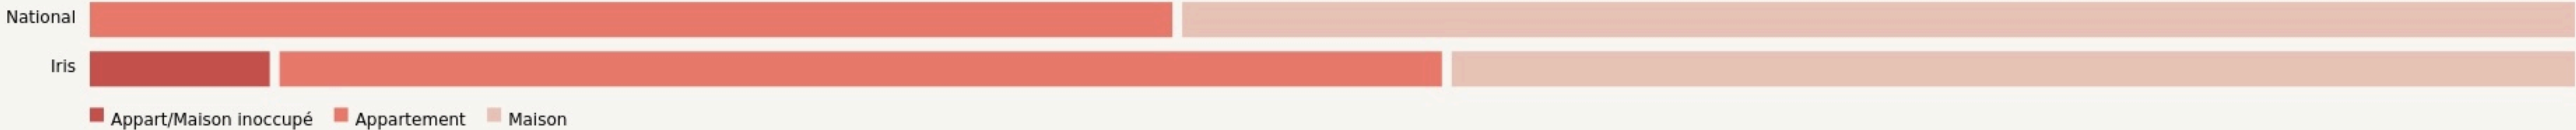

IMMOBILIER [CHANGER LA COMPARAISON](#)

Inauguration

2 septembre 2019

L'IDÉE FONDATRICE

L'incubateur d'entreprises de Choisy-le-Roi d'Intency accueille et accompagne sur 3600 m² des petites entreprises de profils variés allant de l'artisanat aux services aux entreprises, en passant par de la petite industrie ou du prototypage. On y trouve ainsi des ateliers, des bureaux, des espaces partagés. L'accompagnement des entrepreneurs s'adapte en fonction de la phase dans laquelle se situe l'entreprise : stratégie, business plan, étude de marché et distribution, statuts de l'entreprise, gestion, fabrication..les consultants Intency travaillent avec les clients sur tous ses sujets.