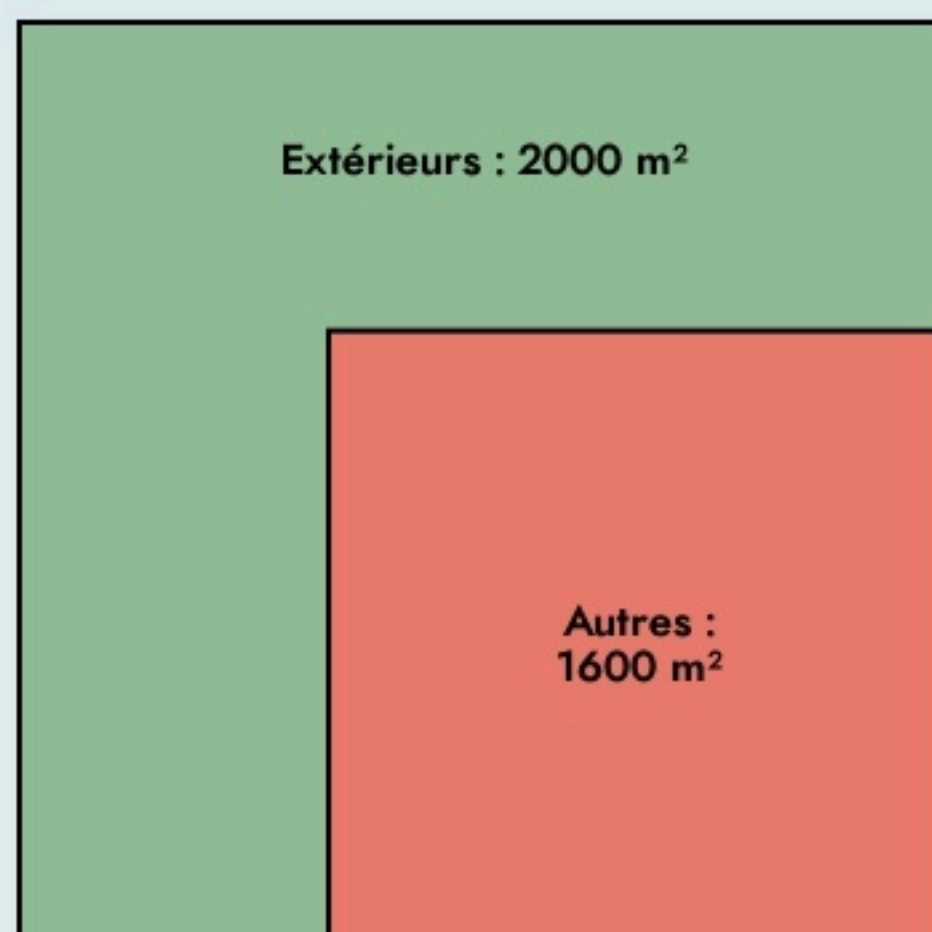

Choisy-le-Roi
INTENCITY CHOISY

www.intencity.fr

SURFACE

3600 m² au total

LOCALISATION

127 avenue Anatole France
 94600
 Choisy-le-Roi

POPULATION [CHANGER LA COMPARAISON](#)

CATEGORIES SOCIOPROFESSIONNELLES [CHANGER LA COMPARAISON](#)