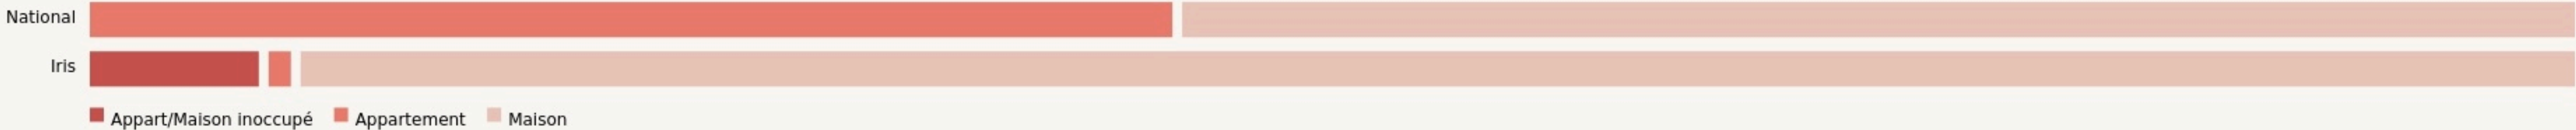

IMMOBILIER [CHANGER LA COMPARAISON](#)