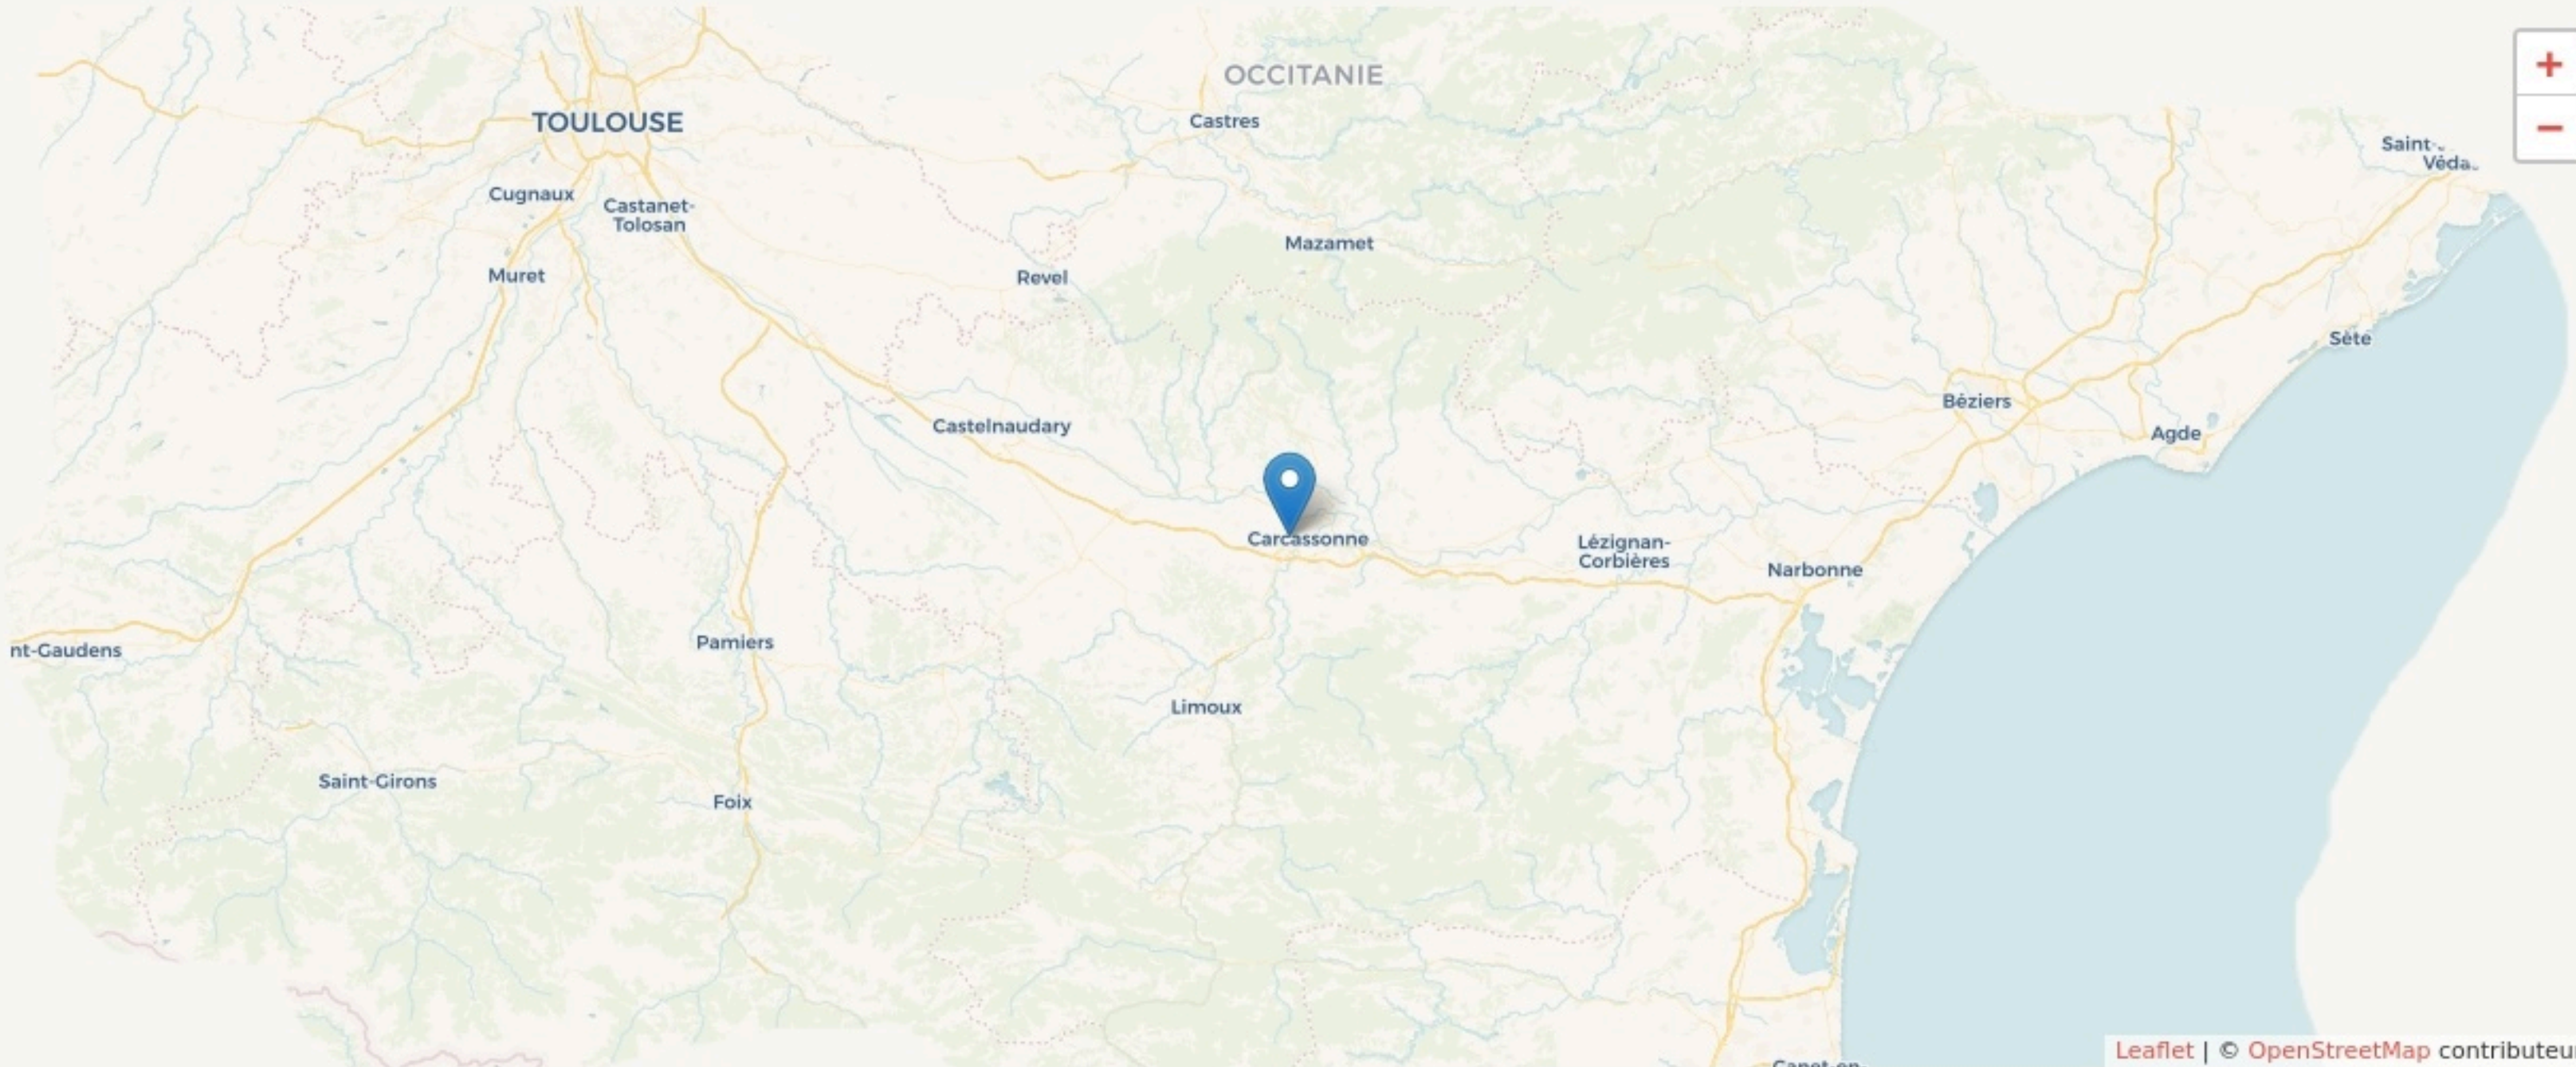

# LOCALISATION

302, rue Lamarck - ZI L'Arnouzette  
11000  
Carcassonne