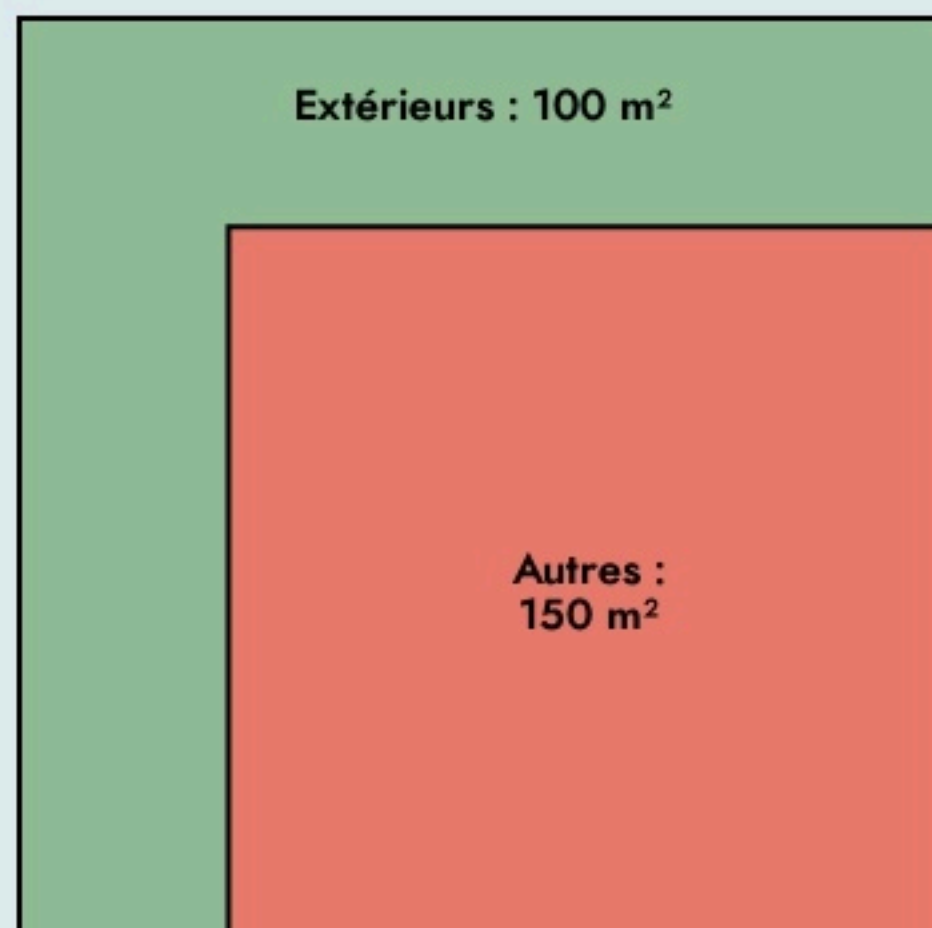

Niort
KAPTAIN

www.kaptain.pro

SURFACE

250 m² au total

Il n'y a pas encore de photo.

LOCALISATION

6 rue des grands champs
79000
Niort

POPULATION [CHANGER LA COMPARAISON](#)