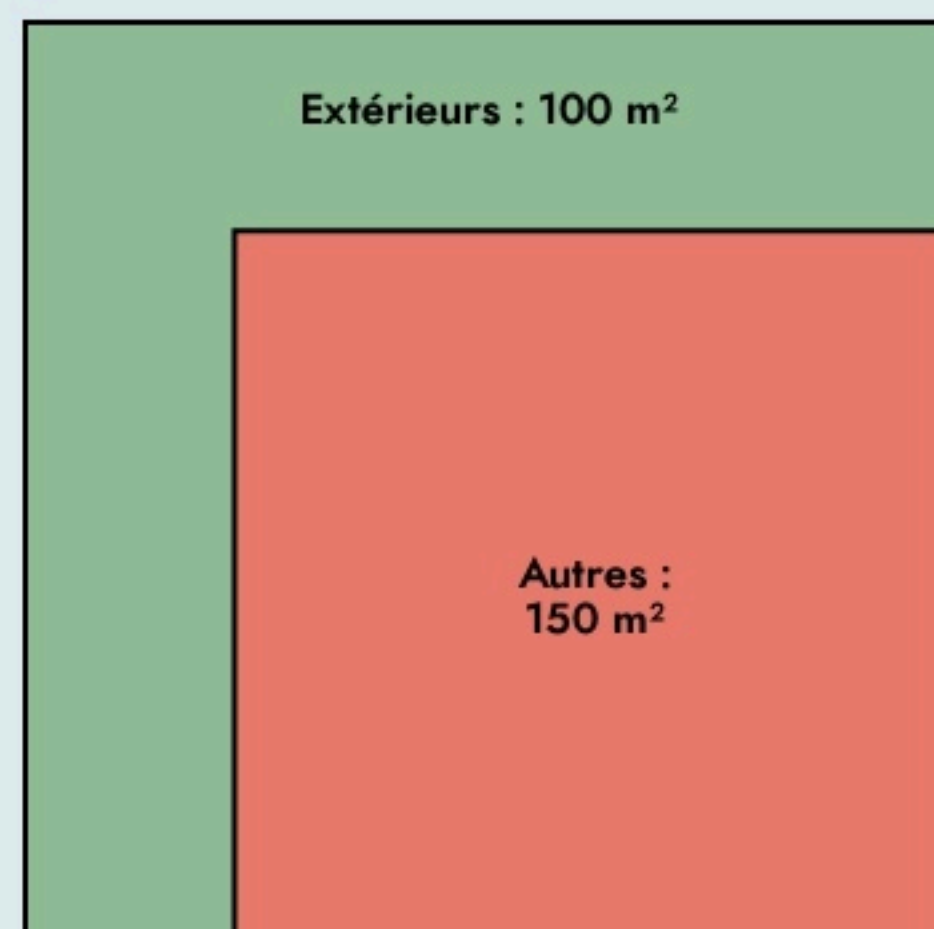

Niort
KAPTAIN

www.kaptain.pro

SURFACE

250 m² au total

Il n'y a pas encore de photo.

LOCALISATION

6 rue des grands champs
79000
Niort

POPULATION [CHANGER LA COMPARAISON](#)