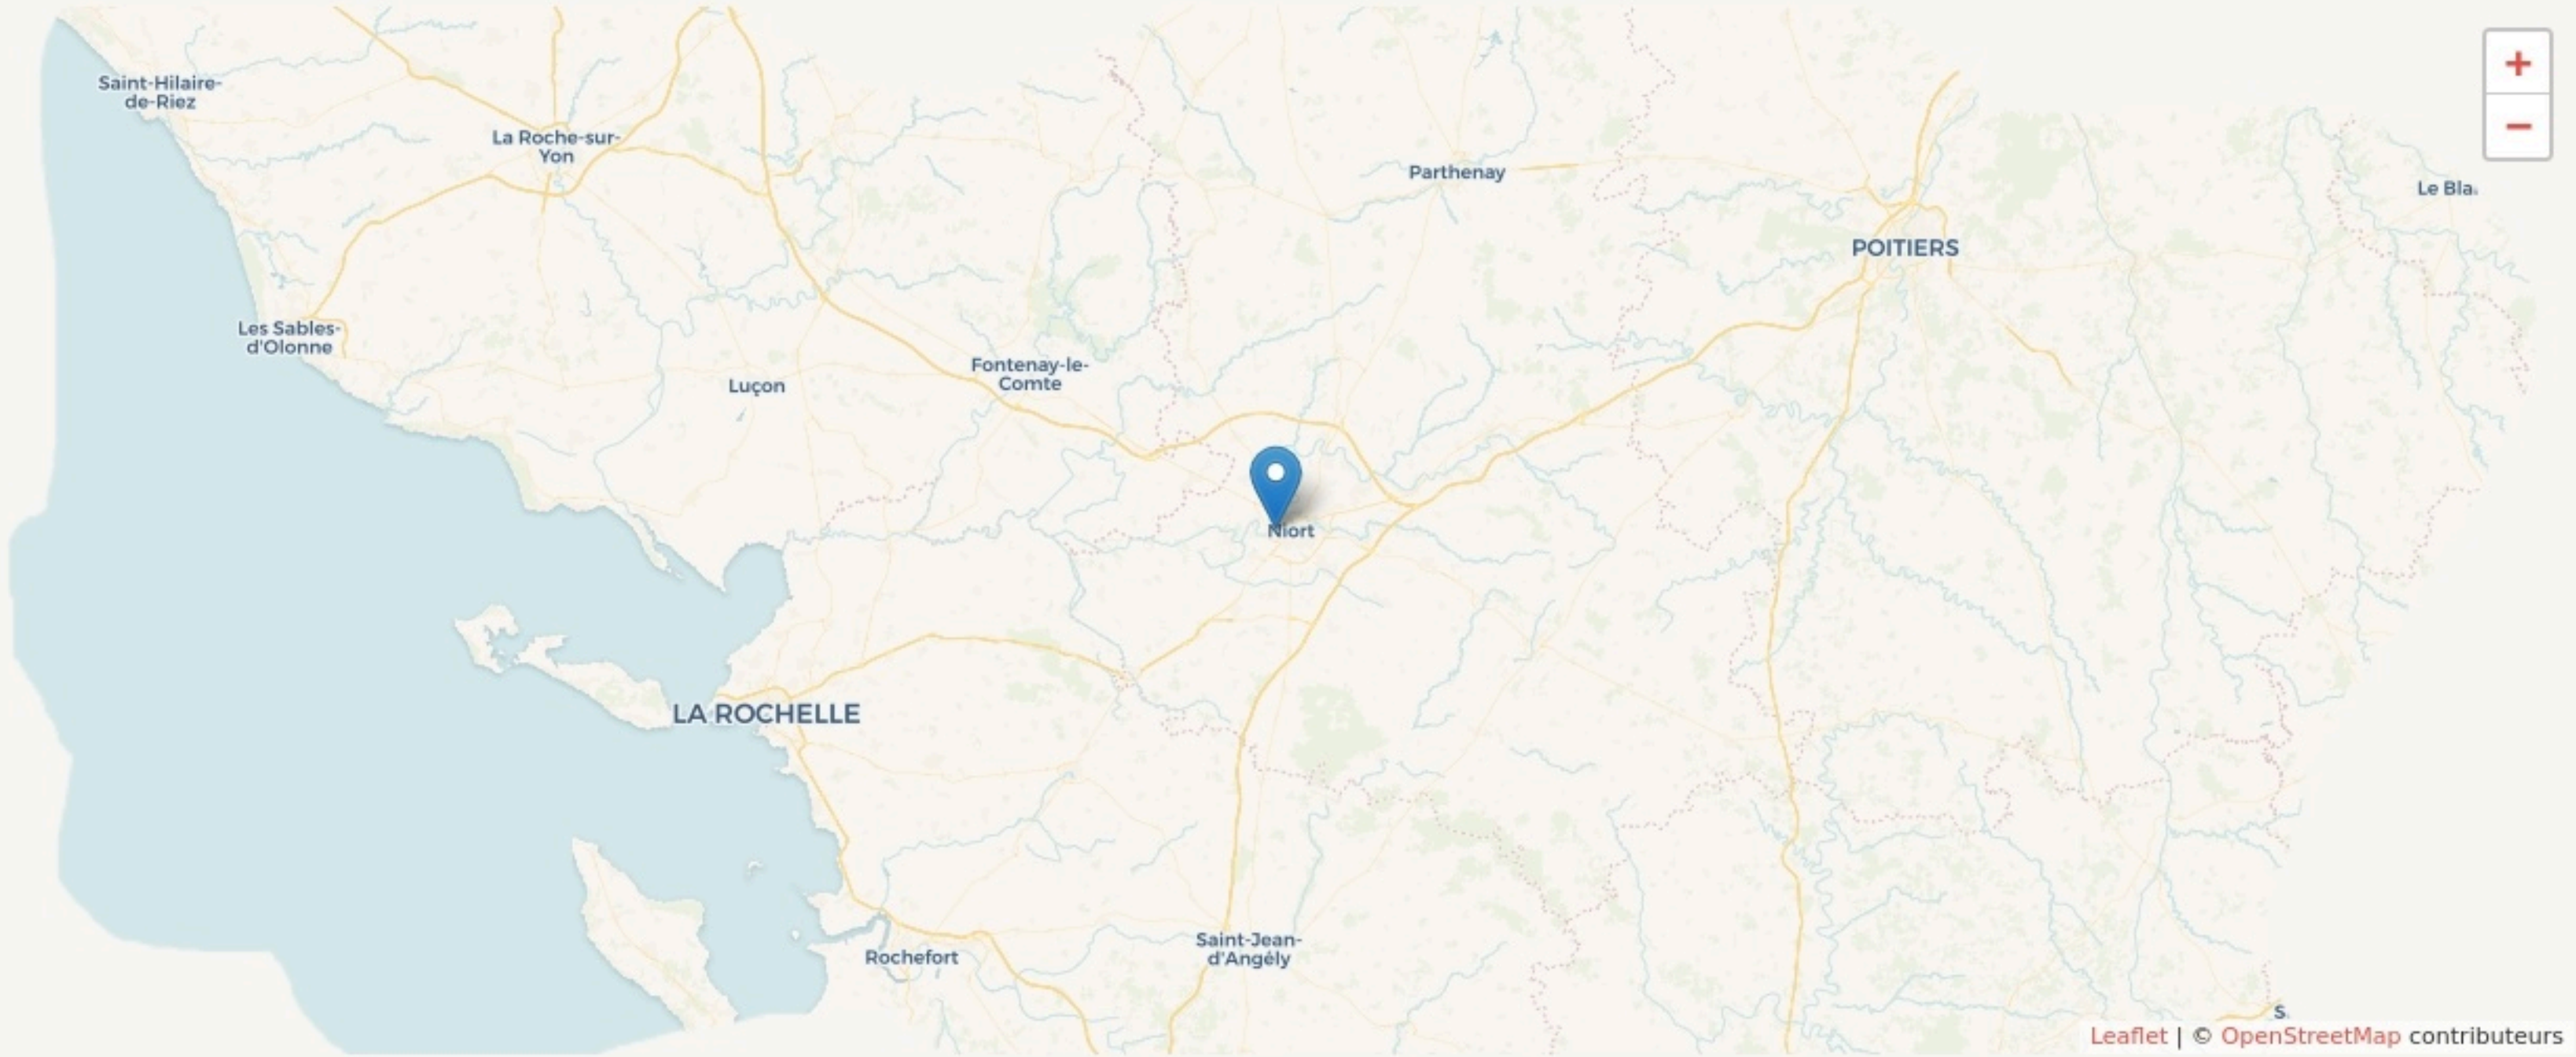

Niort
KAPTAIN

www.kaptain.pro

SURFACE

250 m² au total

Il n'y a pas encore de photo.

LOCALISATION

6 rue des grands champs
79000
Niort

POPULATION [CHANGER LA COMPARAISON](#)