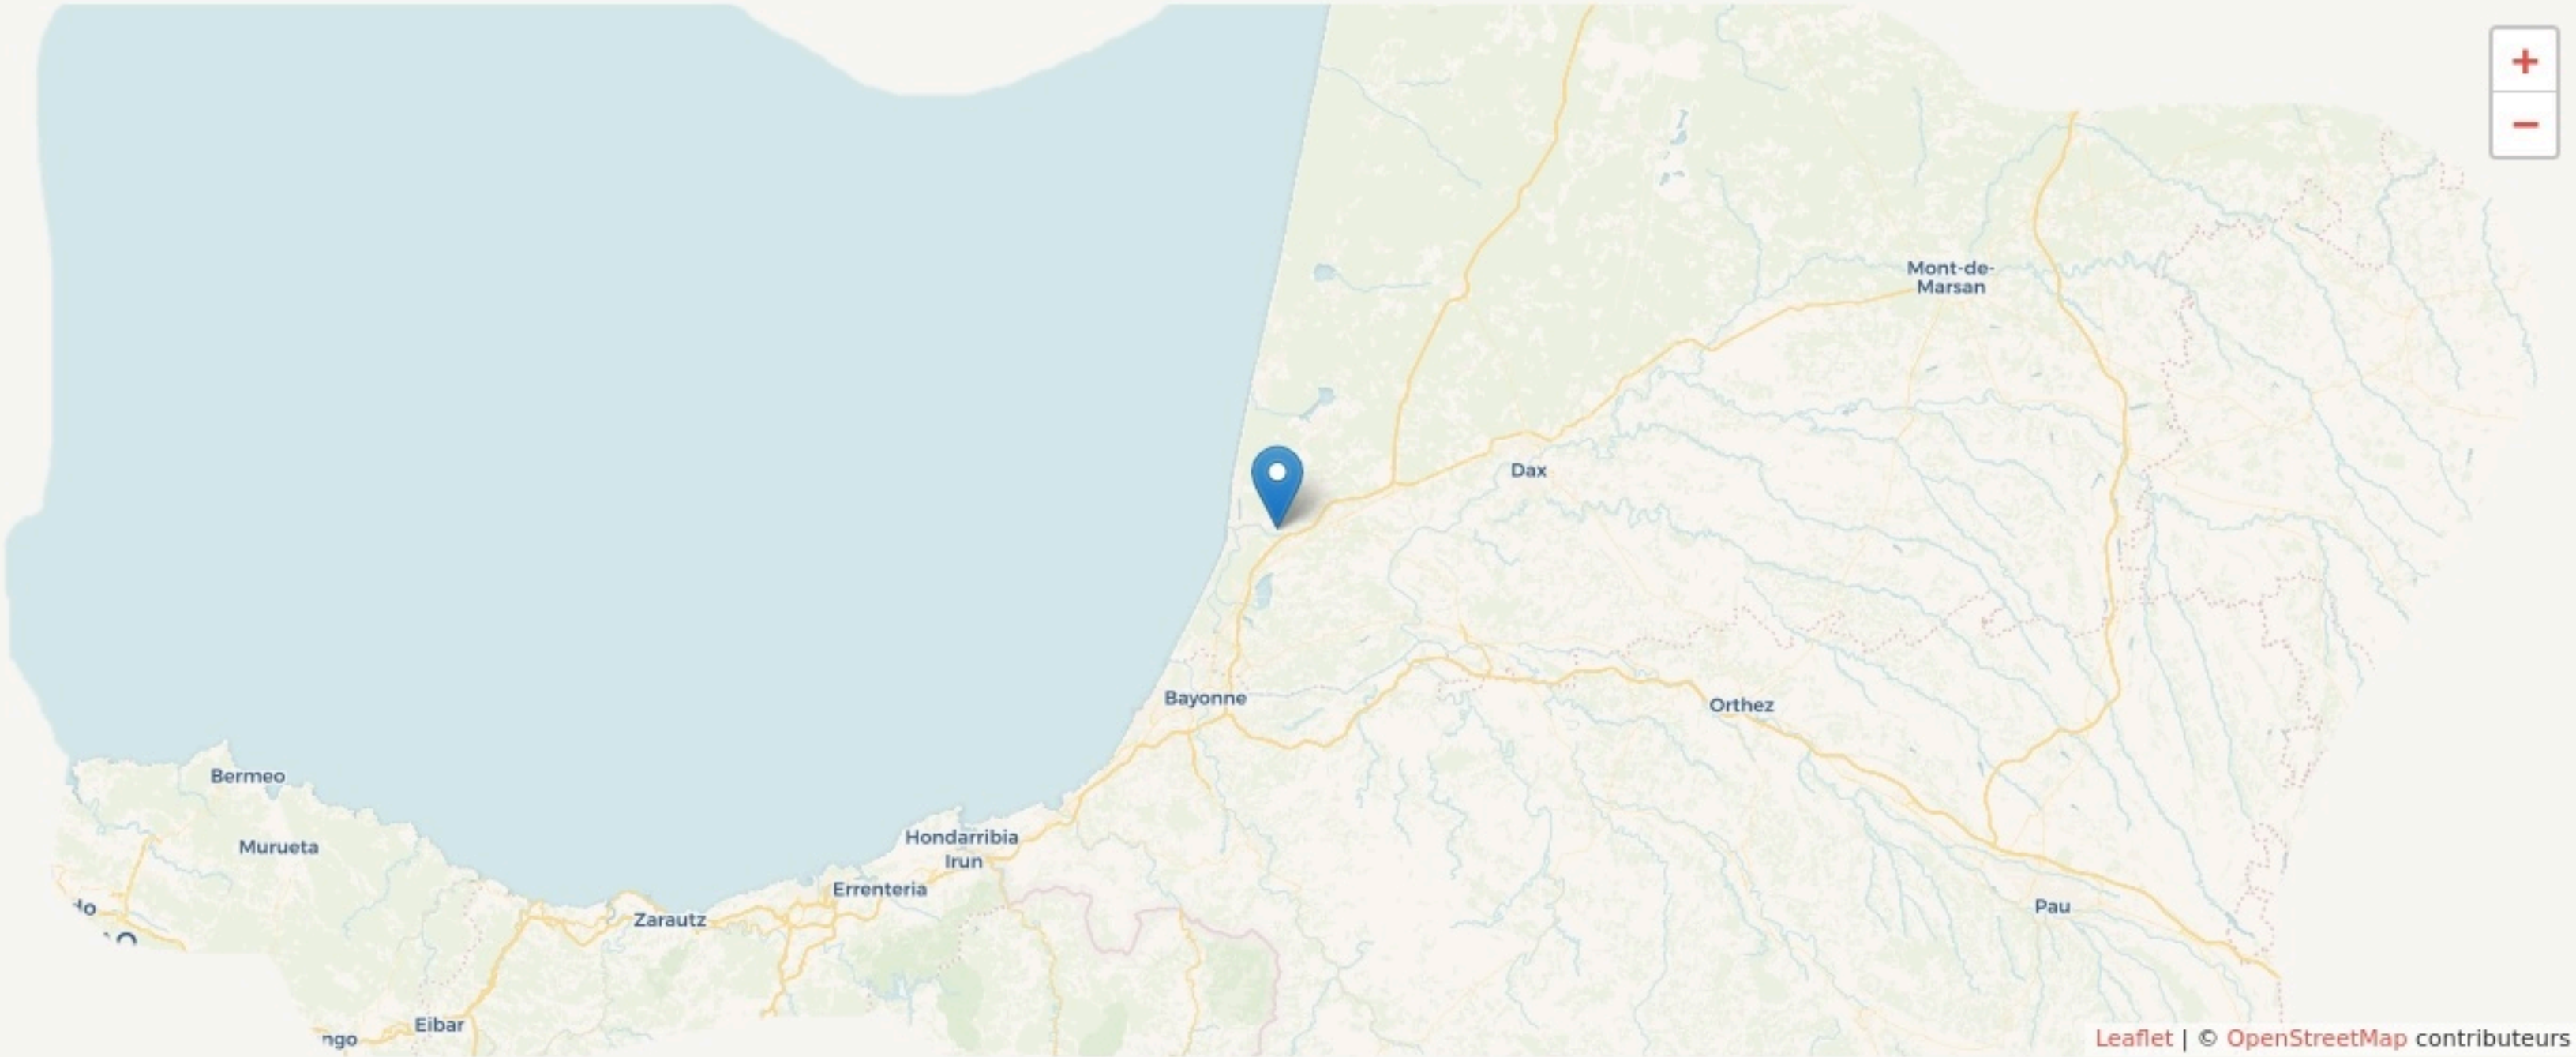

Angresse
KONTAINER

www.lekontainer.com/

SURFACE

858 m² au total

KONTAINER

LOCALISATION

1074, route de Capbreton
40150
Angresse

POPULATION [CHANGER LA COMPARAISON](#)

CATEGORIES SOCIOPROFESSIONNELLES [CHANGER LA COMPARAISON](#)

IMMOBILIER [CHANGER LA COMPARAISON](#)

Inauguration

3 janvier 2016

L'IDÉE FONDATRICE

Kontainer est un lieu de fabrique culturelle créé sous l'impulsion de la compagnie Androphyne (cie de danse pluridisciplinaire) : il regroupe un coworking, des ateliers partagés d'artistes et d'artisans, un studio de répétition et d'enregistrement dans un cadre champêtre à quelques kilomètres de l'océan. Kontainer accueille également des résidences d'artistes (toutes disciplines) et organise régulièrement des rencontres et des sorties de résidences. Des events et des ateliers d'éducation populaire y sont régulièrement proposés ainsi qu'un festival pluridisciplinaire annuel en juillet. Une pépinière artistique jeune est mise en place depuis 2021 nommée la POPinière. Notre mascotte Gertrude, vous attend!