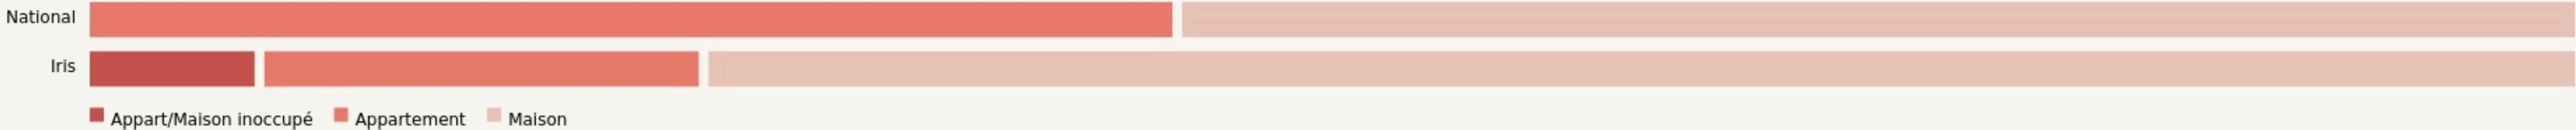

Angresse
KONTAINER

www.lekontainer.com/

SURFACE

858 m² au total

KONTAINER

LOCALISATION

1074, route de Capbreton
40150
Angresse

POPULATION [CHANGER LA COMPARAISON](#)

CATEGORIES SOCIOPROFESSIONNELLES [CHANGER LA COMPARAISON](#)

IMMOBILIER [CHANGER LA COMPARAISON](#)

Inauguration

3 janvier 2016

L'IDÉE FONDATRICE

Kontainer est un lieu de fabrique culturelle créé sous l'impulsion de la compagnie Androphyne (cie de danse pluridisciplinaire) : il regroupe un coworking, des ateliers partagés d'artistes et d'artisans, un studio de répétition et d'enregistrement dans un cadre champêtre à quelques kilomètres de l'océan. Kontainer accueille également des résidences d'artistes (toutes disciplines) et organise régulièrement des rencontres et des sorties de résidences. Des events et des ateliers d'éducation populaire y sont régulièrement proposés ainsi qu'un festival pluridisciplinaire annuel en juillet. Une pépinière artistique jeune est mise en place depuis 2021 nommée la POPinière. Notre mascotte Gertrude, vous attend!