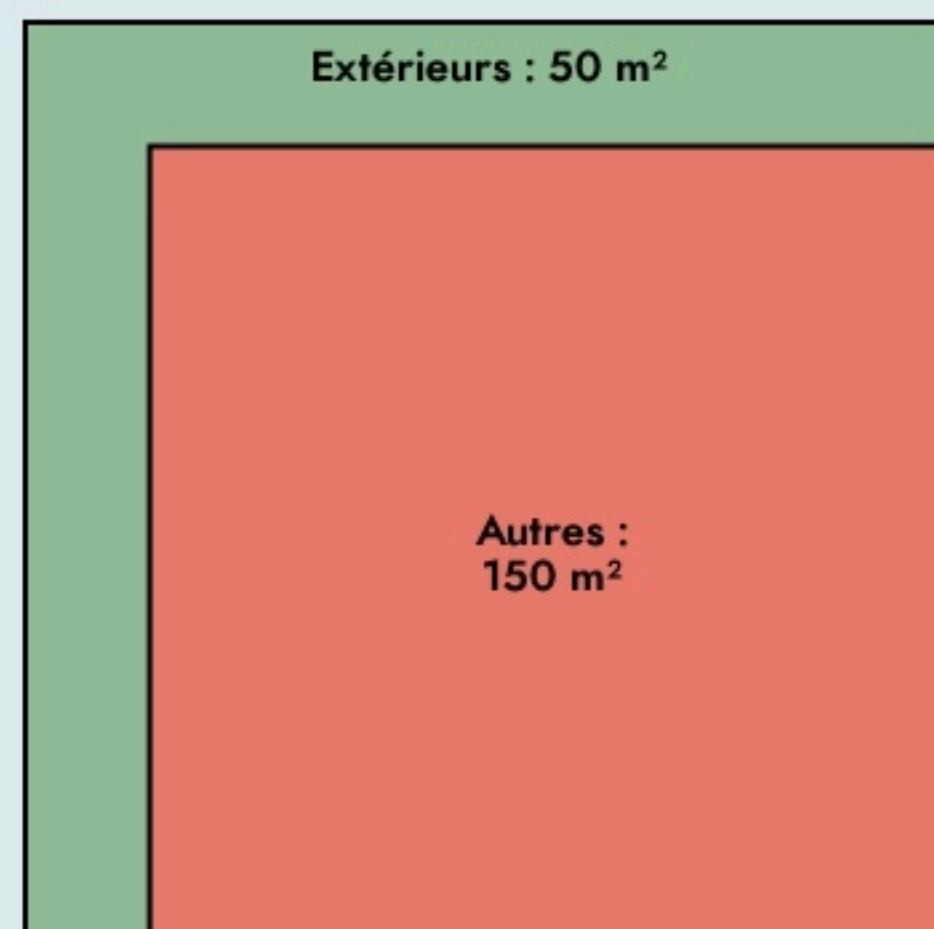

L' ADMERANE

L'ADMERANE est un tiers lieu hybride avec de 2 espaces : Un open space composé d'un atelier et l'autre espace "La pause F" (Resto-détente-animation) Nos actions sont basées sur l'économie circulaire au travers la mode durable, l'art et l'éco-conception. Nous sensibilisons le plus grand nombre aux gestes éco-responsables par le biais de notre tiers lieu (Créateur comme consommateur)

www.facebook.com/ladmerane

SURFACE

200 m² au total

LOCALISATION

Rue de l'îlet Pérou
97130

LES ACTEUR.ICES

GOUVERNANCE

partagée avec Association LE
NOUVEAU MODE