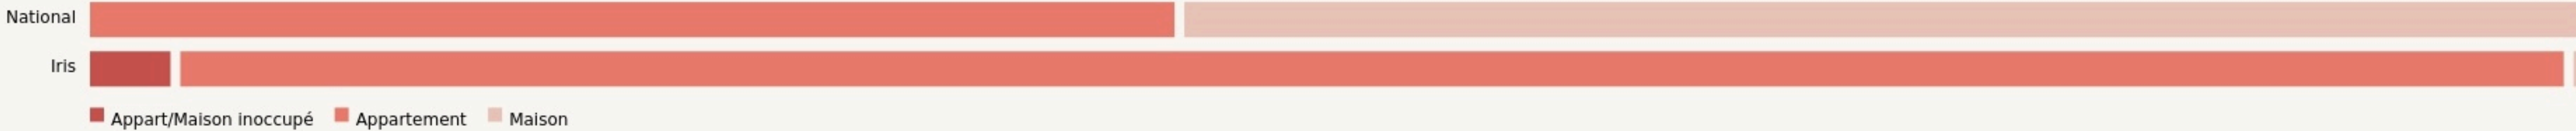

Paris 19e Arrondissement
L ETERNEL SOLIDAIRE

eternel-solidaire.fr

SURFACE

800 m² au total

LOCALISATION

1 rue de la solidarite 75019
75019
Paris 19e Arrondissement

Accès

POPULATION [CHANGER LA COMPARAISON](#)

CATEGORIES SOCIOPROFESSIONNELLES [CHANGER LA COMPARAISON](#)

IMMOBILIER [CHANGER LA COMPARAISON](#)

Inauguration

1 octobre 2018

L'IDÉE FONDATRICE

Ouvrir un lieu sur un territoire prioritaire

LES VALEURS PORTÉES