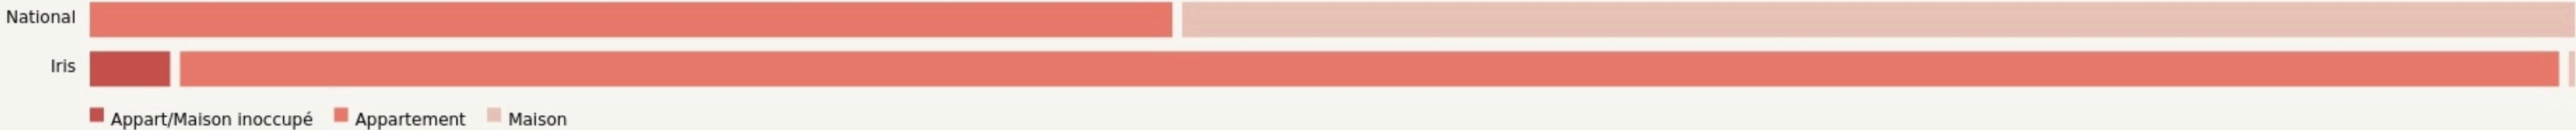

Paris 19e Arrondissement
L ETERNEL SOLIDAIRE

eternel-solidaire.fr

SURFACE

800 m² au total

LOCALISATION

1 rue de la solidarite 75019
75019
Paris 19e Arrondissement

Accès

POPULATION [CHANGER LA COMPARAISON](#)

CATEGORIES SOCIOPROFESSIONNELLES [CHANGER LA COMPARAISON](#)

IMMOBILIER [CHANGER LA COMPARAISON](#)

Inauguration

1 octobre 2018

L'IDÉE FONDATRICE

Ouvrir un lieu sur un territoire prioritaire

LES VALEURS PORTÉES