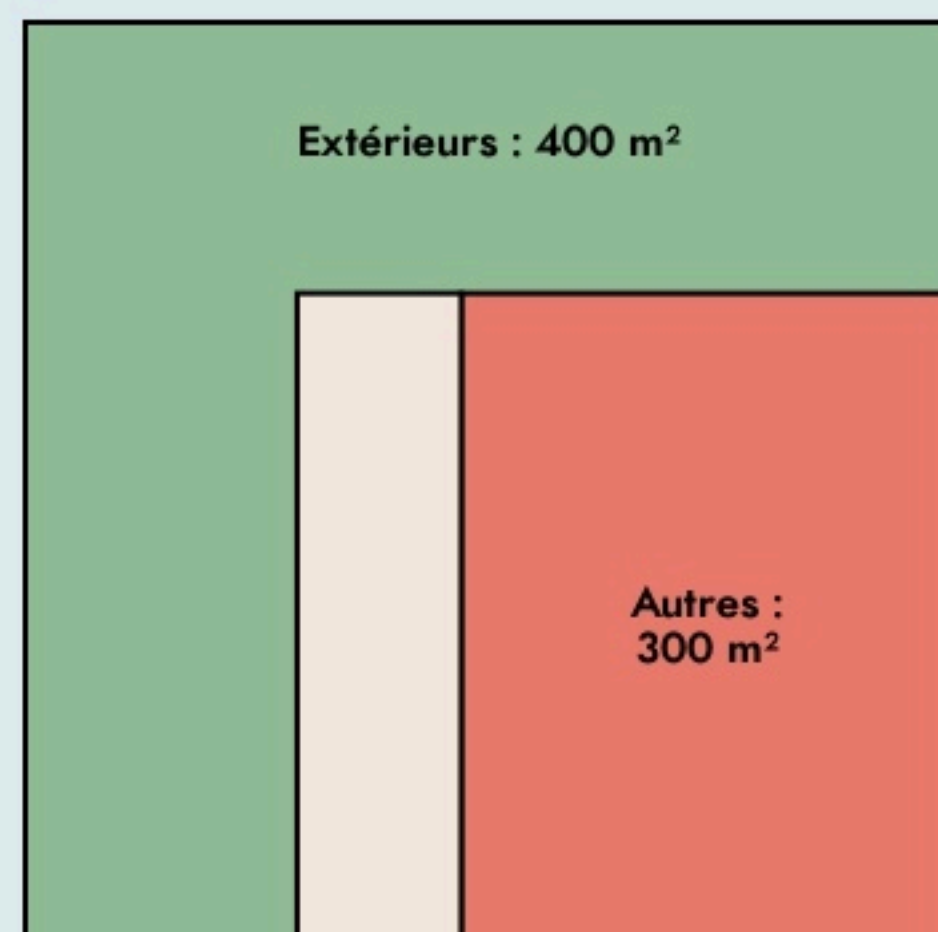

Paris 19e Arrondissement
L ETERNEL SOLIDAIRE

eternel-solidaire.fr

SURFACE

800 m² au total

LOCALISATION

1 rue de la solidarite 75019
 75019
 Paris 19e Arrondissement

Accès

POPULATION [CHANGER LA COMPARAISON](#)

CATEGORIES SOCIOPROFESSIONNELLES [CHANGER LA COMPARAISON](#)

IMMOBILIER [CHANGER LA COMPARAISON](#)

Inauguration

1 octobre 2018

L'IDÉE FONDATRICE

Ouvrir un lieu sur un territoire prioritaire

LES VALEURS PORTÉES