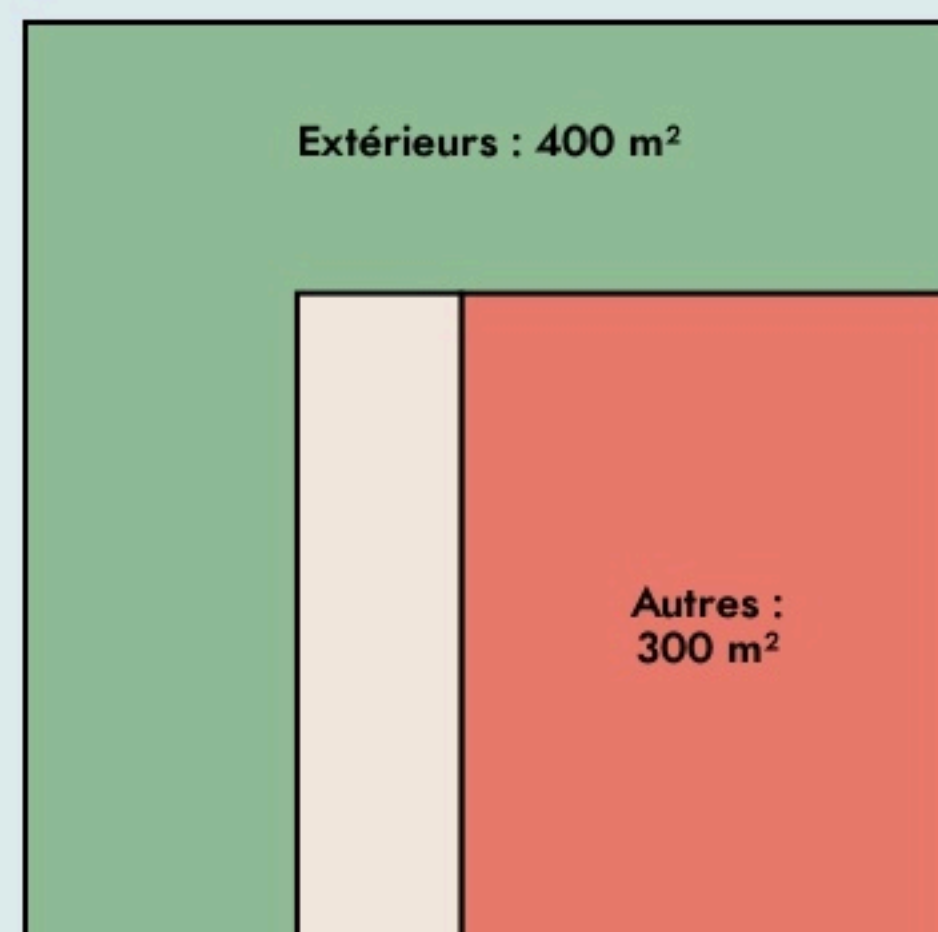

Paris 19e Arrondissement
L ETERNEL SOLIDAIRE

eternel-solidaire.fr

SURFACE

800 m² au total

LOCALISATION

1 rue de la solidarite 75019
75019
Paris 19e Arrondissement

Accès

POPULATION [CHANGER LA COMPARAISON](#)

CATEGORIES SOCIOPROFESSIONNELLES [CHANGER LA COMPARAISON](#)

IMMOBILIER [CHANGER LA COMPARAISON](#)

Inauguration

1 octobre 2018

L'IDÉE FONDATRICE

Ouvrir un lieu sur un territoire prioritaire

LES VALEURS PORTÉES